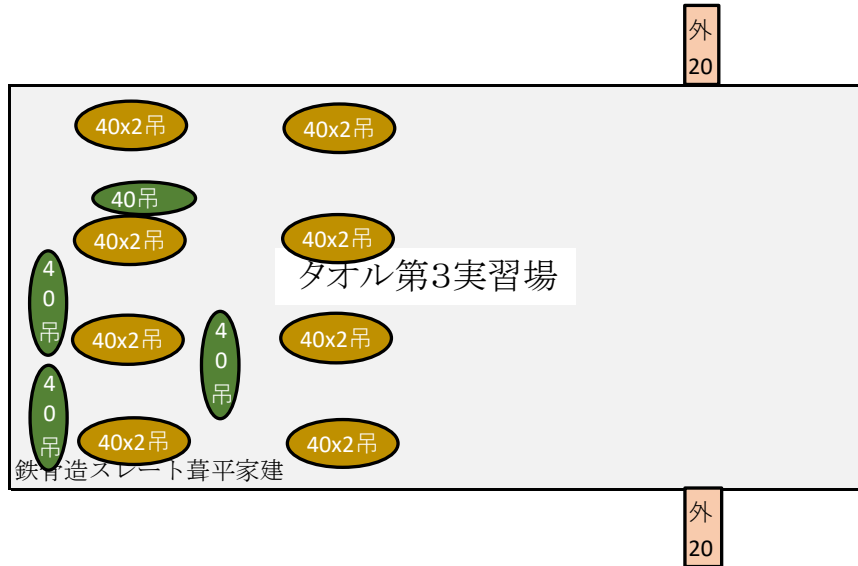

各実習場平面図

1. タオル第3実習場 総計 14灯
2. 外20 : FL20Wx1相当(990lm)防雨 →2灯
   - 40吊 : FL40 (Hf32) Wx1相当(2500lm)吊傘付 →4灯
   - 40x2吊 : FL40 (Hf32) Wx2相当(5100lm)吊傘付 →8灯

1. 服飾実習場 総計 19灯
2. 40x2 : FL40 (Hf32) Wx2相当(5200lm)逆富士 →18灯
   - 40x2埋 : FL40 (Hf32) Wx2相当(5200lm)埋込型 →1灯