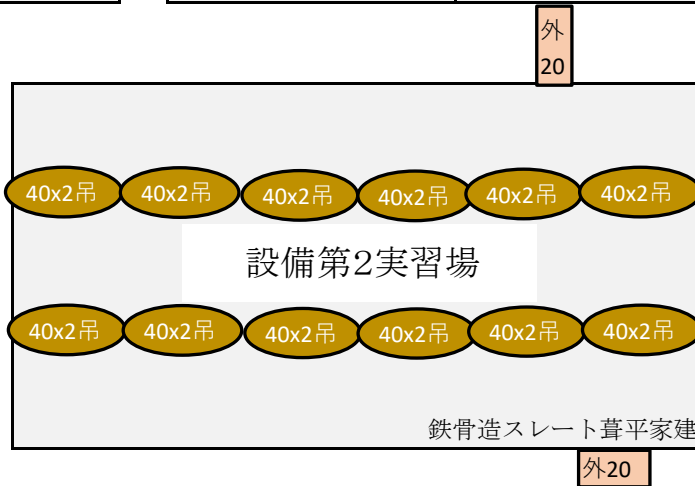

設備第2実習場 総計 14灯

外20 : FL20Wx1相当(990lm)防雨 →2灯

40x2吊 : FL40 (Hf32) Wx2相当(5100lm)吊傘付 →12灯

【LED数集計表】

本館	43	13
		5
		3
		17
		4
		1
タオル第3実習場	14	2
		4
		8
服飾実習場	19	18
		1
タオル第2実習場	18	1
		3
		14
タオル第1実習場	18	15
		3
設備第2実習場	14	12
		2
合計	126	126

本館 計 43灯

- 20 : FL20Wx1相当(830lm)逆富士 →13灯
- 外20 : FL20Wx1相当(990lm)防雨 →5灯
- 40 : FL40 (Hf32) Wx1相当(2500lm)逆富士 →3灯
- 40x2 : FL40 (Hf32) Wx2相当(5200lm)逆富士 →17灯
- 黒 : FL40 (Hf32) Wx1相当(4650lm)黑板灯 →4灯
- 和 : 8畳まで相当(3400lm)和室用ペンダント灯 →1灯

タオル第3実習場 計 14灯

- 外20 : FL20Wx1相当(990lm)防雨 →2灯
- 40吊 : FL40 (Hf32) Wx1相当(2500lm)吊傘付 →4灯
- 40x2吊 : FL40 (Hf32) Wx2相当(5100lm)吊傘付 →8灯

服飾実習場 計 19灯

- 40x2 : FL40 (Hf32) Wx2相当(5200lm)逆富士 →18灯
- 40x2埋 : FL40 (Hf32) Wx2相当(5200lm)埋込型 →1灯

タオル第2実習場 計 18灯

- 20 : FL20Wx1相当(830lm)逆富士 →1灯
- 40x2 : FL40 (Hf32) Wx2相当(5200lm)逆富士 →3灯
- 40x2吊 : FL40 (Hf32) Wx2相当(4950lm)吊傘付プルSW付 →14灯

タオル第1実習場 総計 18灯

- 40x2 : FL40 (Hf32) Wx2相当(5200lm)逆富士 →3灯
- 110x2吊 : FL110 (Hf86) Wx2相当(13140lm)吊傘付 →15灯

設備第2実習場 計 14灯

- 外20 : FL20Wx1相当(990lm)防雨 →2灯
- 40x2吊 : FL40 (Hf32) Wx2相当(5100lm)吊傘付 →12灯

愛媛中央産業技術専門学校 LED照明修繕 総計 126灯

- 20 : FL20Wx1相当(830lm)逆富士 → 13+1 = 14灯
- 外20 : FL20Wx1相当(990lm)防雨 → 5+2+2 = 9灯
- 40 : FL40 (Hf32) Wx1相当(2500lm)逆富士 → 3灯
- 40x2 : FL40 (Hf32) Wx2相当(5200lm)逆富士 → 17+18+3+3 = 41灯
- 黒 : FL40 (Hf32) Wx1相当(4650lm)黑板灯 → 4灯
- 和 : 8畳まで相当(3400lm)和室用ペンダント灯 → 1灯
- 40吊傘 : FL40 (Hf32) Wx1相当(2500lm)吊傘付 → 4灯
- 40x2吊 : FL40 (Hf32) Wx2相当(5100lm)吊傘付 → 8+14+12 = 34灯
- 40x2埋 : FL40 (Hf32) Wx2相当(5200lm)埋込型 → 1灯
- 110x2吊 : FL40 (Hf32) Wx2相当(5200lm)埋込型 → 1灯