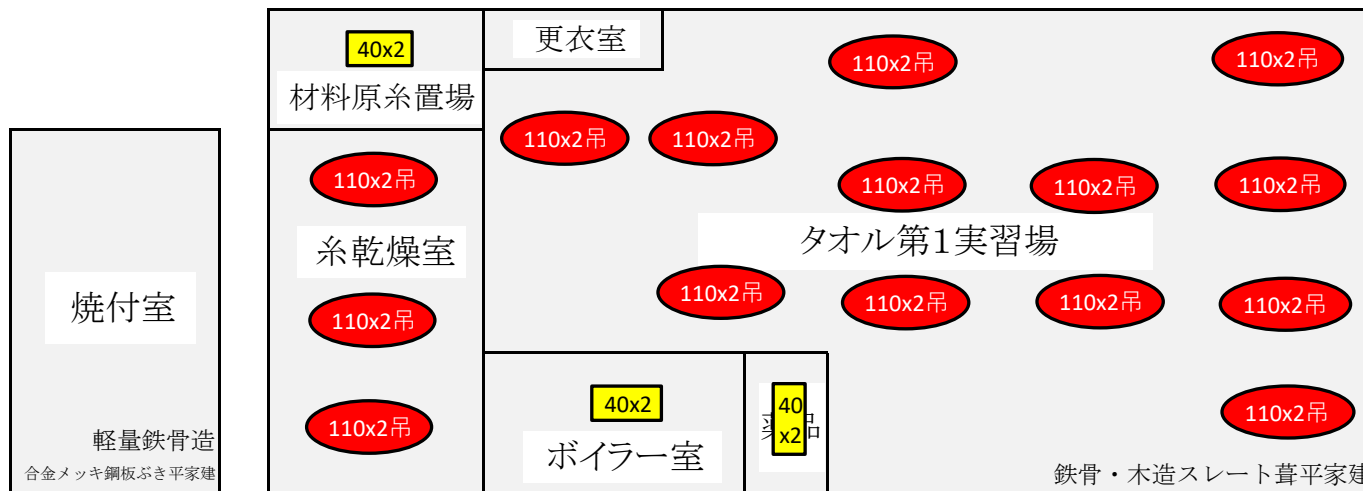

タオル第1実習場 総計 18灯

- 40x2 : FL40 (Hf32) Wx2相当(5200lm)逆富士 →3灯
- 110x2吊 : FL110 (Hf86) Wx2相当(13140lm)吊傘付 →15灯