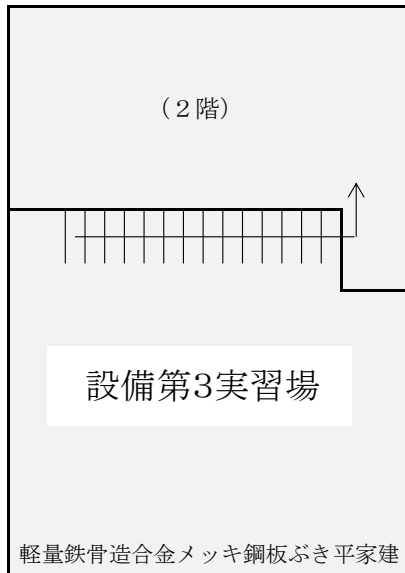

設備第2実習場 総計 14灯

外20 : FL20Wx1相当(990lm)防雨 →2灯

40x2吊 : FL40 (Hf32) Wx2相当(5100lm)吊傘付 →12灯

【LED数集計表】

本館	43	13
		5
		3
		17
		4
		1
タオル第3実習場	14	2
		4
		8
服飾実習場	19	18
		1
タオル第2実習場	18	1
		3
		14
タオル第1実習場	18	15
		3
設備第2実習場	14	12
		2
合計	126	126

本館 計 43灯

- 20 : FL20Wx1相当(830lm)逆富士 →13灯
- 外20 : FL20Wx1相当(990lm)防雨 →5灯
- 40 : FL40 (Hf32) Wx1相当(2500lm)逆富士 →3灯
- 40x2 : FL40 (Hf32) Wx2相当(5200lm)逆富士 →17灯
- 黒 : FL40 (Hf32) Wx1相当(4650lm)黑板灯 →4灯
- 和 : 8畳まで相当(3400lm)和室用ペンダント灯 →1灯

タオル第3実習場 計 14灯

- 外20 : FL20Wx1相当(990lm)防雨 →2灯
- 40吊 : FL40 (Hf32) Wx1相当(2500lm)吊傘付 →4灯
- 40x2吊 : FL40 (Hf32) Wx2相当(5100lm)吊傘付 →8灯

服飾実習場 計 19灯

- 40x2 : FL40 (Hf32) Wx2相当(5200lm)逆富士 →18灯
- 40x2埋 : FL40 (Hf32) Wx2相当(5200lm)埋込型 →1灯

タオル第2実習場 計 18灯

- 20 : FL20Wx1相当(830lm)逆富士 →1灯
- 40x2 : FL40 (Hf32) Wx2相当(5200lm)逆富士 →3灯
- 40x2吊 : FL40 (Hf32) Wx2相当(4950lm)吊傘付プルSW付 →14灯

タオル第1実習場 総計 18灯

- 40x2 : FL40 (Hf32) Wx2相当(5200lm)逆富士 →3灯
- 110x2吊 : FL110 (Hf86) Wx2相当(13140lm)吊傘付 →15灯

設備第2実習場 計 14灯

- 外20 : FL20Wx1相当(990lm)防雨 →2灯
- 40x2吊 : FL40 (Hf32) Wx2相当(5100lm)吊傘付 →12灯

愛媛中央産業技術専門学校 LED照明修繕 総計 126灯

- 20 : FL20Wx1相当(830lm)逆富士 → 13+1 = 14灯
- 外20 : FL20Wx1相当(990lm)防雨 → 5+2+2 = 9灯
- 40 : FL40 (Hf32) Wx1相当(2500lm)逆富士 → 3灯
- 40x2 : FL40 (Hf32) Wx2相当(5200lm)逆富士 → 17+18+3+3 = 41灯
- 黒 : FL40 (Hf32) Wx1相当(4650lm)黑板灯 → 4灯
- 和 : 8畳まで相当(3400lm)和室用ペンダント灯 → 1灯
- 40吊傘 : FL40 (Hf32) Wx1相当(2500lm)吊傘付 → 4灯
- 40x2吊 : FL40 (Hf32) Wx2相当(5100lm)吊傘付 → 8+14+12 = 34灯
- 40x2埋 : FL40 (Hf32) Wx2相当(5200lm)埋込型 → 1灯
- 110x2吊 : FL40 (Hf32) Wx2相当(5200lm)埋込型 → 1灯