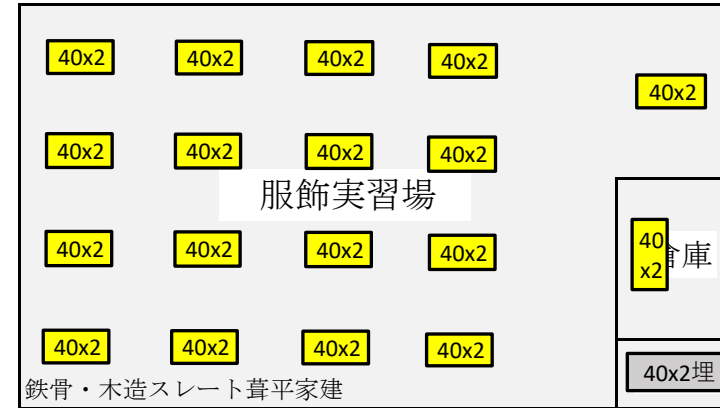

愛媛中央産業技術専門校 LED照明修繕 建物写真・平面図（令和8年6月26日現在）

施設名: 愛媛県立愛媛中央産業技術専門校
所在地: 今治市桜井団地4-1-1

愛媛中央産業技術専門校 建物配置図

(所在: 今治市桜井団地4-1-1)

愛媛中央産業技術専門校 建物写真

(所在: 今治市桜井団地4-1-1)

【本館 1階・2階】

【タオル第3実習場】

【服飾実習場】

【タオル第2実習場】

【設備第2実習場】

【タオル第1実習場】

本館 1 階平面図

本館 総計 43灯

- 20 : FL20Wx1相当(830lm)逆富士 →13灯
- 外 20 : FL20Wx1相当(990lm)防雨 →5灯
- 40 : FL40 (Hf32) Wx1相当(2500lm)逆富士 →3灯
- 40x2 : FL40 (Hf32) Wx2相当(5200lm)逆富士 →17灯
- 黒 : FL40 (Hf32) Wx1相当(4650lm)黒板灯 →4灯
- 和 : 8畳まで相当(3400lm)和室用ペンダント灯 →1灯

本館 2 階平面図

各実習場平面図

- タオル第3実習場 総計 14灯
- 外20 : FL20Wx1相当(990lm)防雨 →2灯
 - 40吊 : FL40 (Hf32) Wx1相当(2500lm)吊傘付 →4灯
 - 40x2吊 : FL40 (Hf32) Wx2相当(5100lm)吊傘付 →8灯

- 服飾実習場 総計 19灯
- 40x2 : FL40 (Hf32) Wx2相当(5200lm)逆富士 →18灯
 - 40x2埋 : FL40 (Hf32) Wx2相当(5200lm)埋込型 →1灯