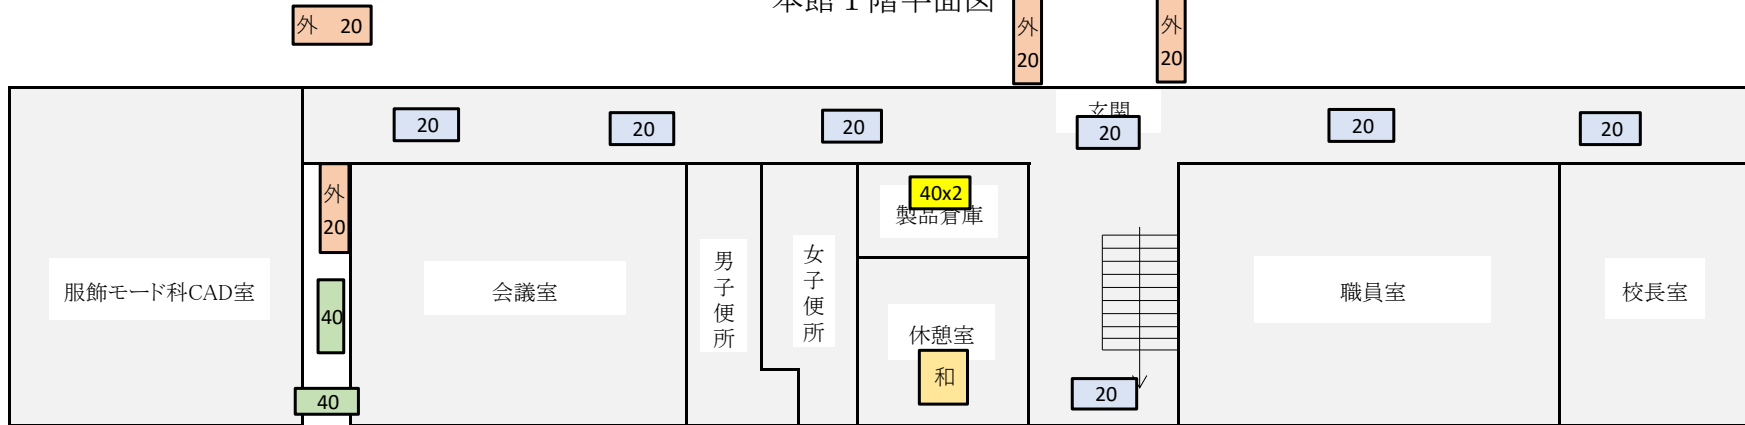

愛媛中央産業技術専門校 LED照明修繕 建物写真・平面図（令和8年6月26日現在）

施設名: 愛媛県立愛媛中央産業技術専門校
所在地: 今治市桜井団地4-1-1

愛媛中央産業技術専門校 建物配置図

(所在: 今治市桜井団地4-1-1)

愛媛中央産業技術専門校 建物写真

(所在: 今治市桜井団地4-1-1)

【本館 1階・2階】

【タオル第3実習場】

【服飾実習場】

【タオル第2実習場】

【設備第2実習場】

【タオル第1実習場】

本館 1 階平面図

本館 総計 43灯

- 20 : FL20Wx1相当(830lm)逆富士 →13灯
- 外 20 : FL20Wx1相当(990lm)防雨 →5灯
- 40 : FL40 (Hf32) Wx1相当(2500lm)逆富士 →3灯
- 40x2 : FL40 (Hf32) Wx2相当(5200lm)逆富士 →17灯
- 黒 : FL40 (Hf32) Wx1相当(4650lm)黒板灯 →4灯
- 和 : 8畳まで相当(3400lm)和室用ペンダント灯 →1灯