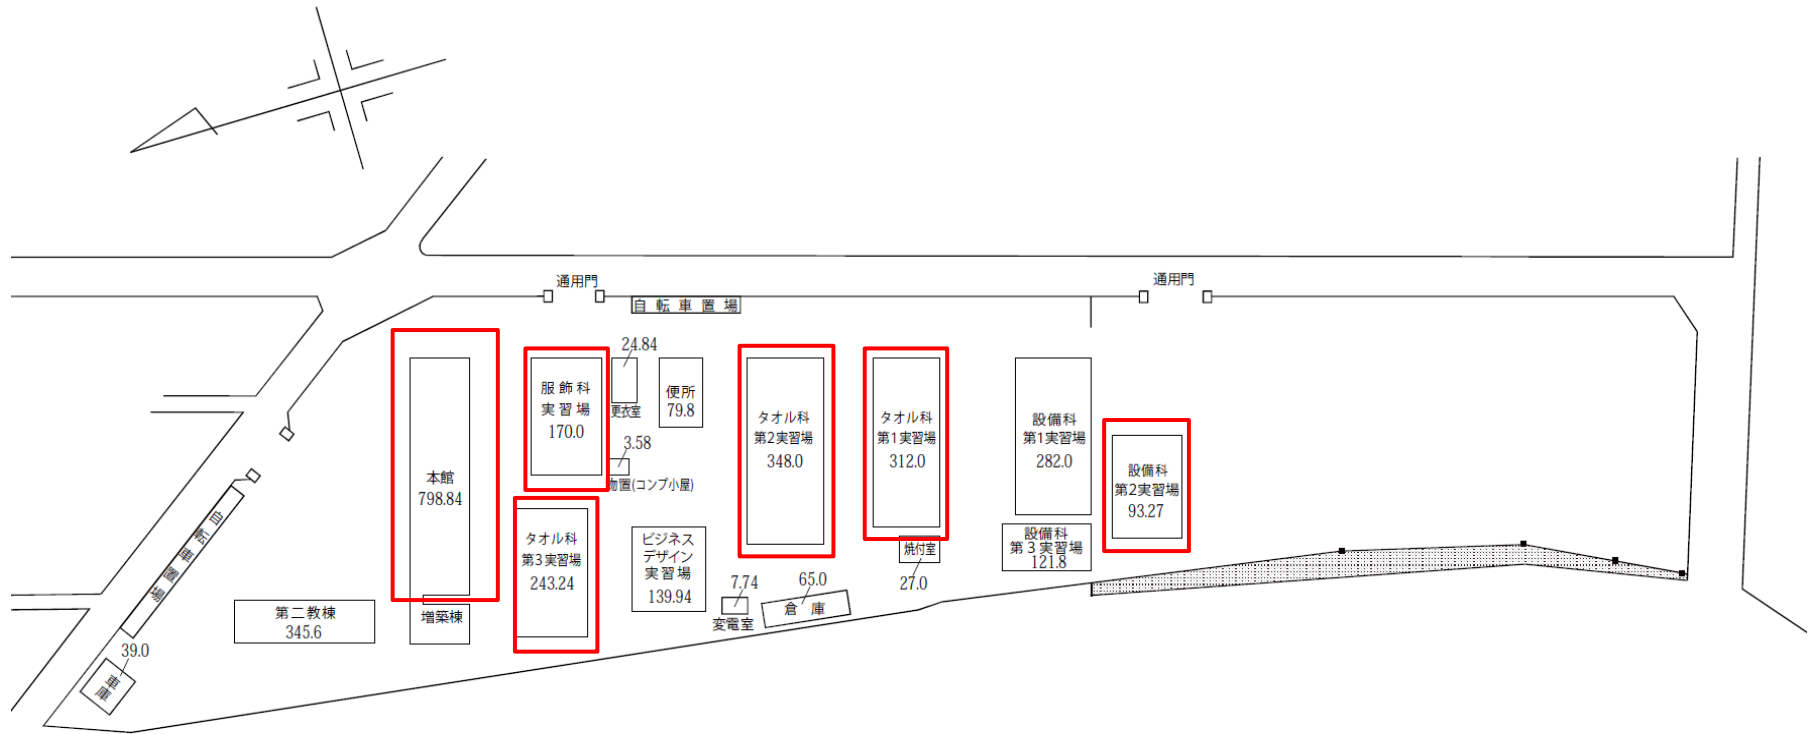

愛媛中央産業技術専門校 LED照明修繕 建物写真・平面図（令和8年6月26日現在）

施設名: 愛媛県立愛媛中央産業技術専門校
所在地: 今治市桜井団地4-1-1

愛媛中央産業技術専門校 建物配置図

(所在: 今治市桜井団地4-1-1)

愛媛中央産業技術専門校 建物写真

(所在: 今治市桜井団地4-1-1)

【本館 1階・2階】

【タオル第3実習場】

【服飾実習場】

【タオル第2実習場】

【設備第2実習場】

【タオル第1実習場】

本館 1 階平面図

本館 総計 43灯

- 20 : FL20Wx1相当(830lm)逆富士 →13灯
- 外 20 : FL20Wx1相当(990lm)防雨 →5灯
- 40 : FL40 (Hf32) Wx1相当(2500lm)逆富士 →3灯
- 40x2 : FL40 (Hf32) Wx2相当(5200lm)逆富士 →17灯
- 黒 : FL40 (Hf32) Wx1相当(4650lm)黒板灯 →4灯
- 和 : 8畳まで相当(3400lm)和室用ペンダント灯 →1灯