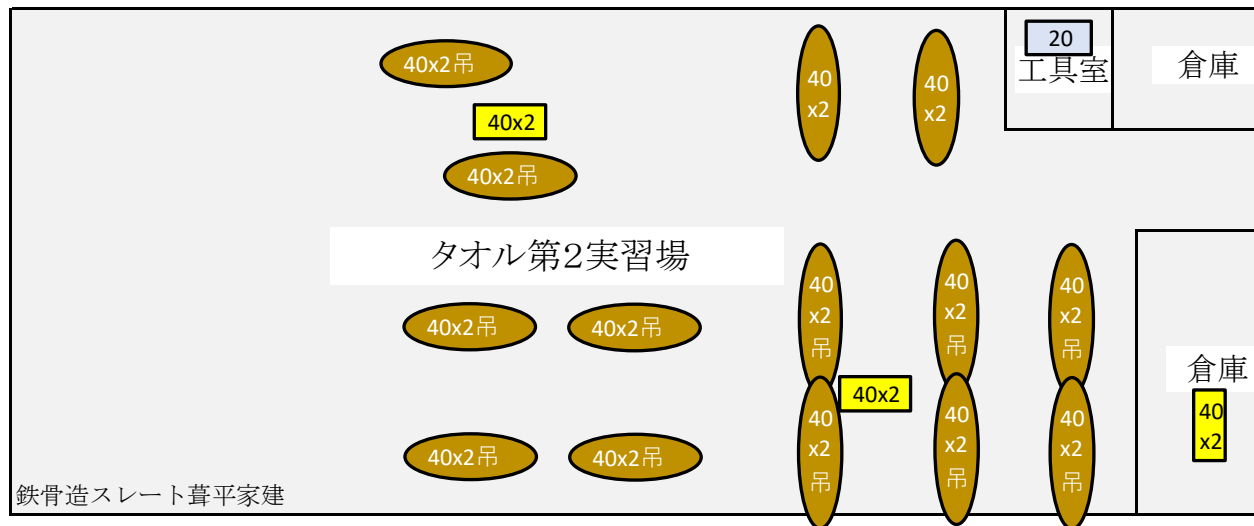

【服飾実習場】

【タオル第2実習場】

【設備第2実習場】

【タオル第1実習場】

本館 1 階平面図

本館 総計 43灯

- 20 : FL20Wx1相当(830lm)逆富士 →13灯
- 外 20 : FL20Wx1相当(990lm)防雨 →5灯
- 40 : FL40 (Hf32) Wx1相当(2500lm)逆富士 →3灯
- 40x2 : FL40 (Hf32) Wx2相当(5200lm)逆富士 →17灯
- 黒 : FL40 (Hf32) Wx1相当(4650lm)黒板灯 →4灯
- 和 : 8畳まで相当(3400lm)和室用ペンダント灯 →1灯

本館 2 階平面図

各実習場平面図

- タオル第3実習場 総計 14灯
- 外20 : FL20Wx1相当(990lm)防雨 →2灯
 - 40吊 : FL40 (Hf32) Wx1相当(2500lm)吊傘付 →4灯
 - 40x2吊 : FL40 (Hf32) Wx2相当(5100lm)吊傘付 →8灯

- 服飾実習場 総計 19灯
- 40x2 : FL40 (Hf32) Wx2相当(5200lm)逆富士 →18灯
 - 40x2埋 : FL40 (Hf32) Wx2相当(5200lm)埋込型 →1灯