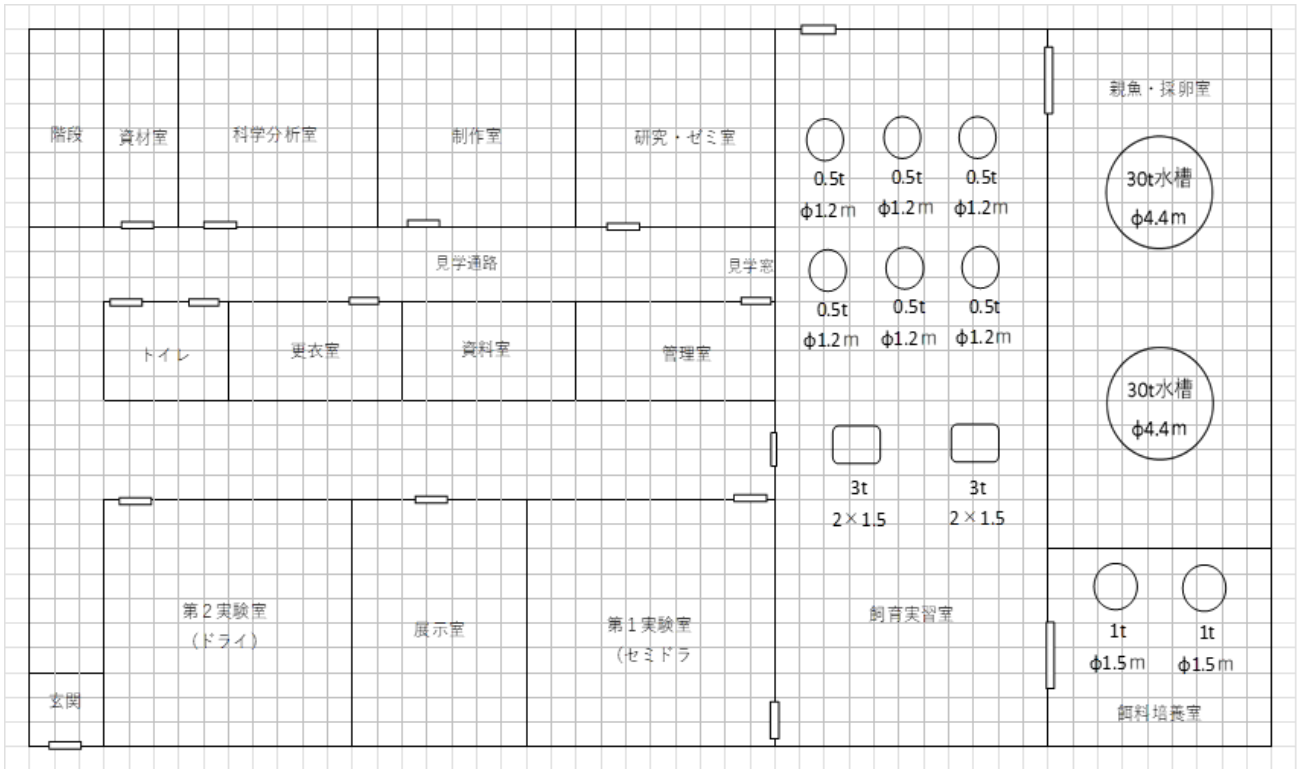

# 愛媛県立宇和島水産高等学校

配置図

平面図 1 階案

平面図 2 階案