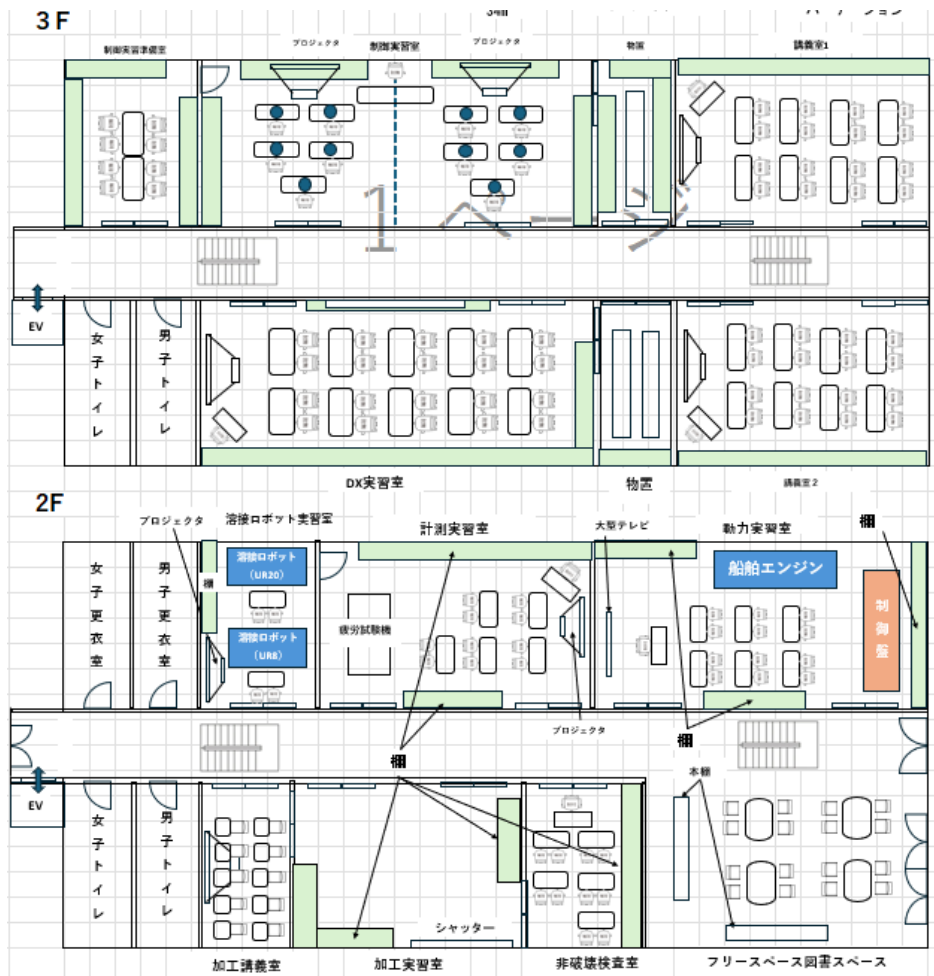

愛媛県立今治工業高等学校

配置図

実験・実習棟 平面図案

多機能型学習・宿泊施設 平面図案

1階

2階