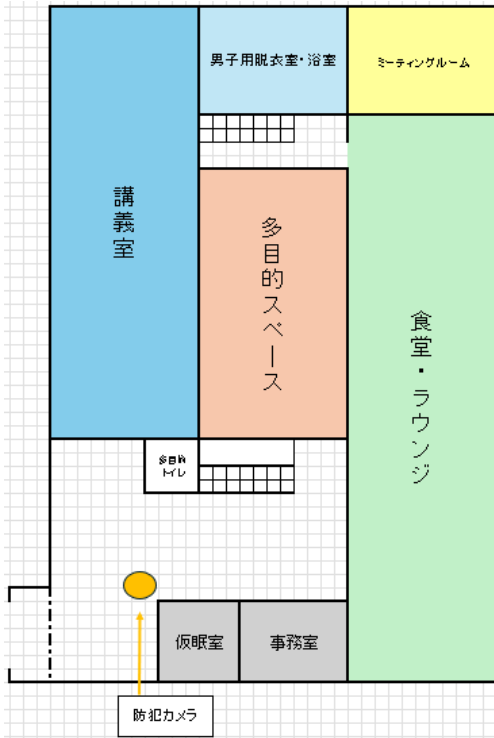

愛媛県立今治工業高等学校

配置図

実験・実習棟 平面図案

多機能型学習・宿泊施設 平面図案

1階

2階