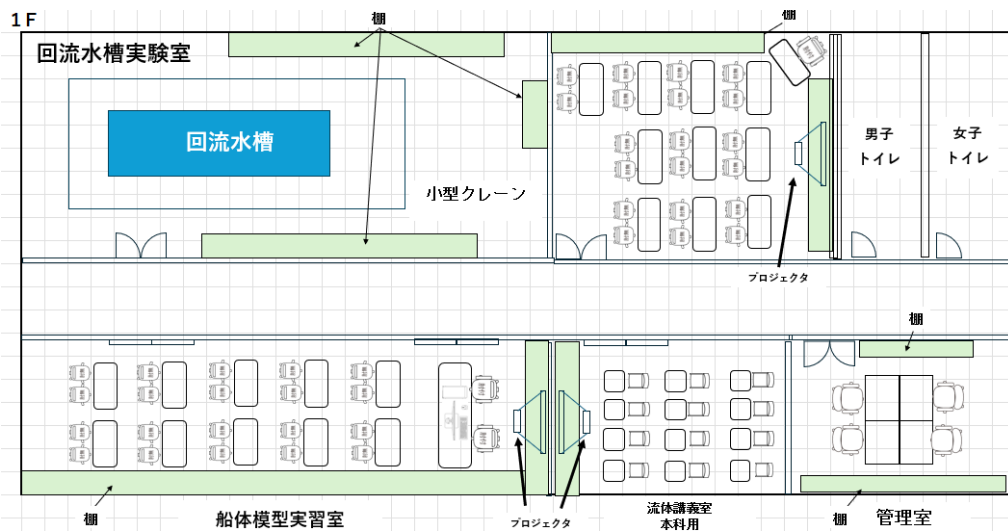

愛媛県立今治工業高等学校

配置図

実験・実習棟 平面図案

多機能型学習・宿泊施設 平面図案

1階

2階