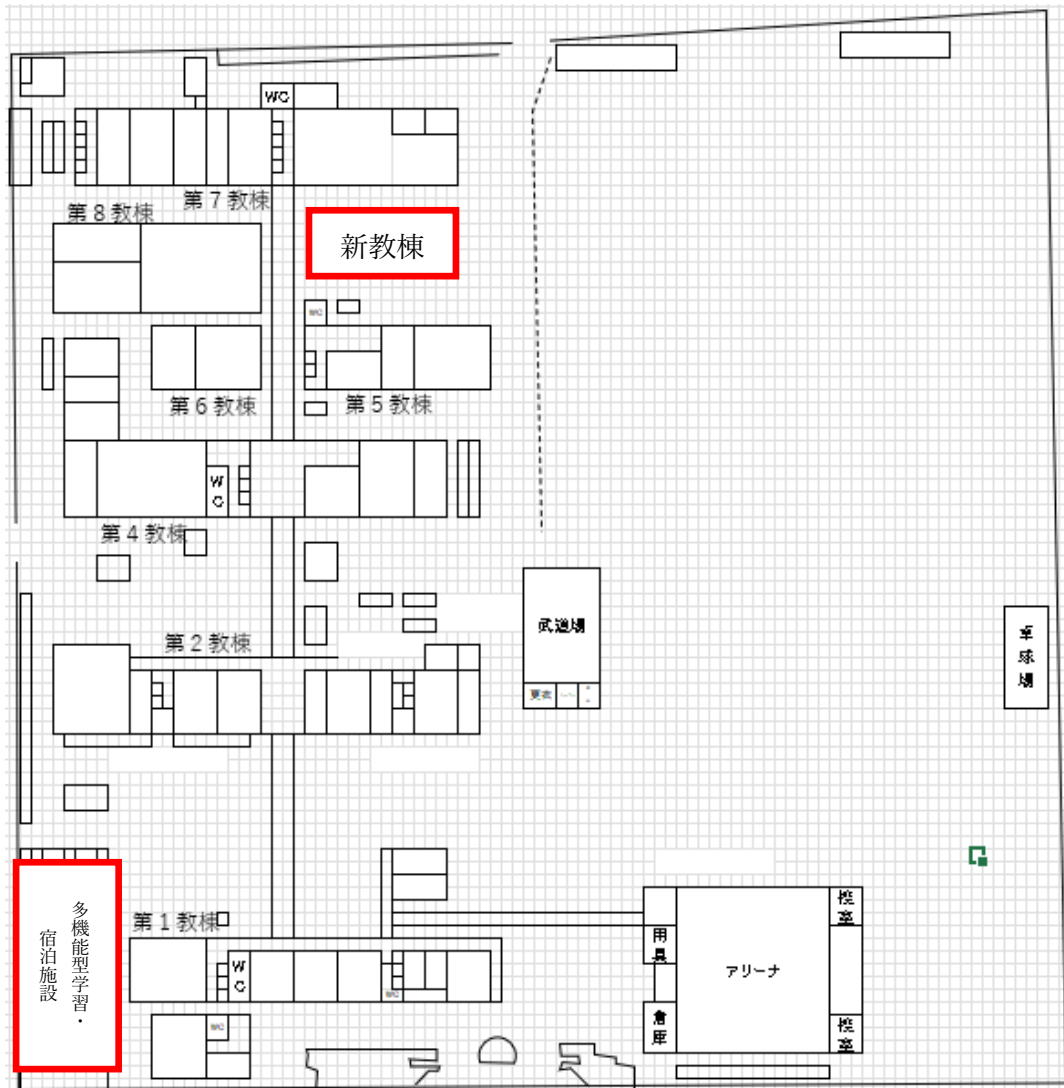

愛媛県立今治工業高等学校

配置図

実験・実習棟 平面図案

多機能型学習・宿泊施設 平面図案

1階

2階