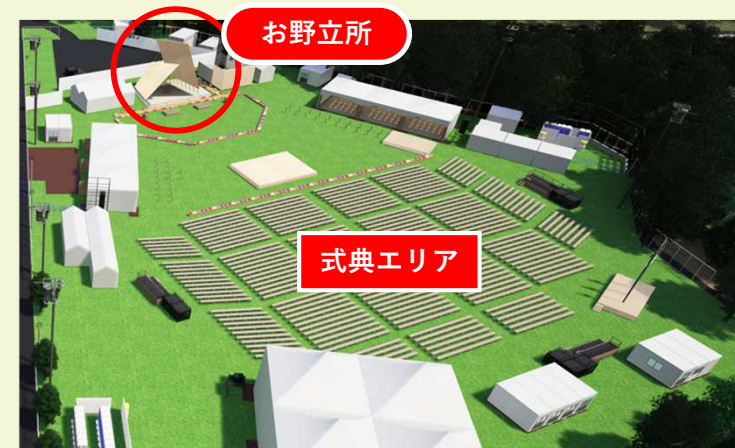

作品御覧

- 第76回全国植樹祭大会ポスター原画
- 国土緑化運動・育樹運動ポスター原画
コンクール入賞作品

御懇談

- 令和7年度緑化功労者
- 全日本学校関係緑化コンクール特選校代表者 等

5/17(日)午前

県立とべ動物園

ホッキョクグマ御覧

➤ ピース

オランウータン御覧

➤ ジェニファー・ハヤト

ホッキョクグマ作品御覧

➤ 動物画家との御懇談

5/17(日)午後

県総合運動公園〈式典会場〉

《記念式典 次第(14:00~15:00)》

- 天皇皇后両陛下 御着席
- 開会のことば
- 三旗掲揚・国歌独唱
- 主催者あいさつ
- 天皇陛下のおことば
- 表彰
- 苗木の贈呈
- お手植え・お手播き、代表者記念植樹
- メインアトラクション
- 大会宣言
- リレーセレモニー
- 閉会のことば
- 天皇皇后両陛下 御退席