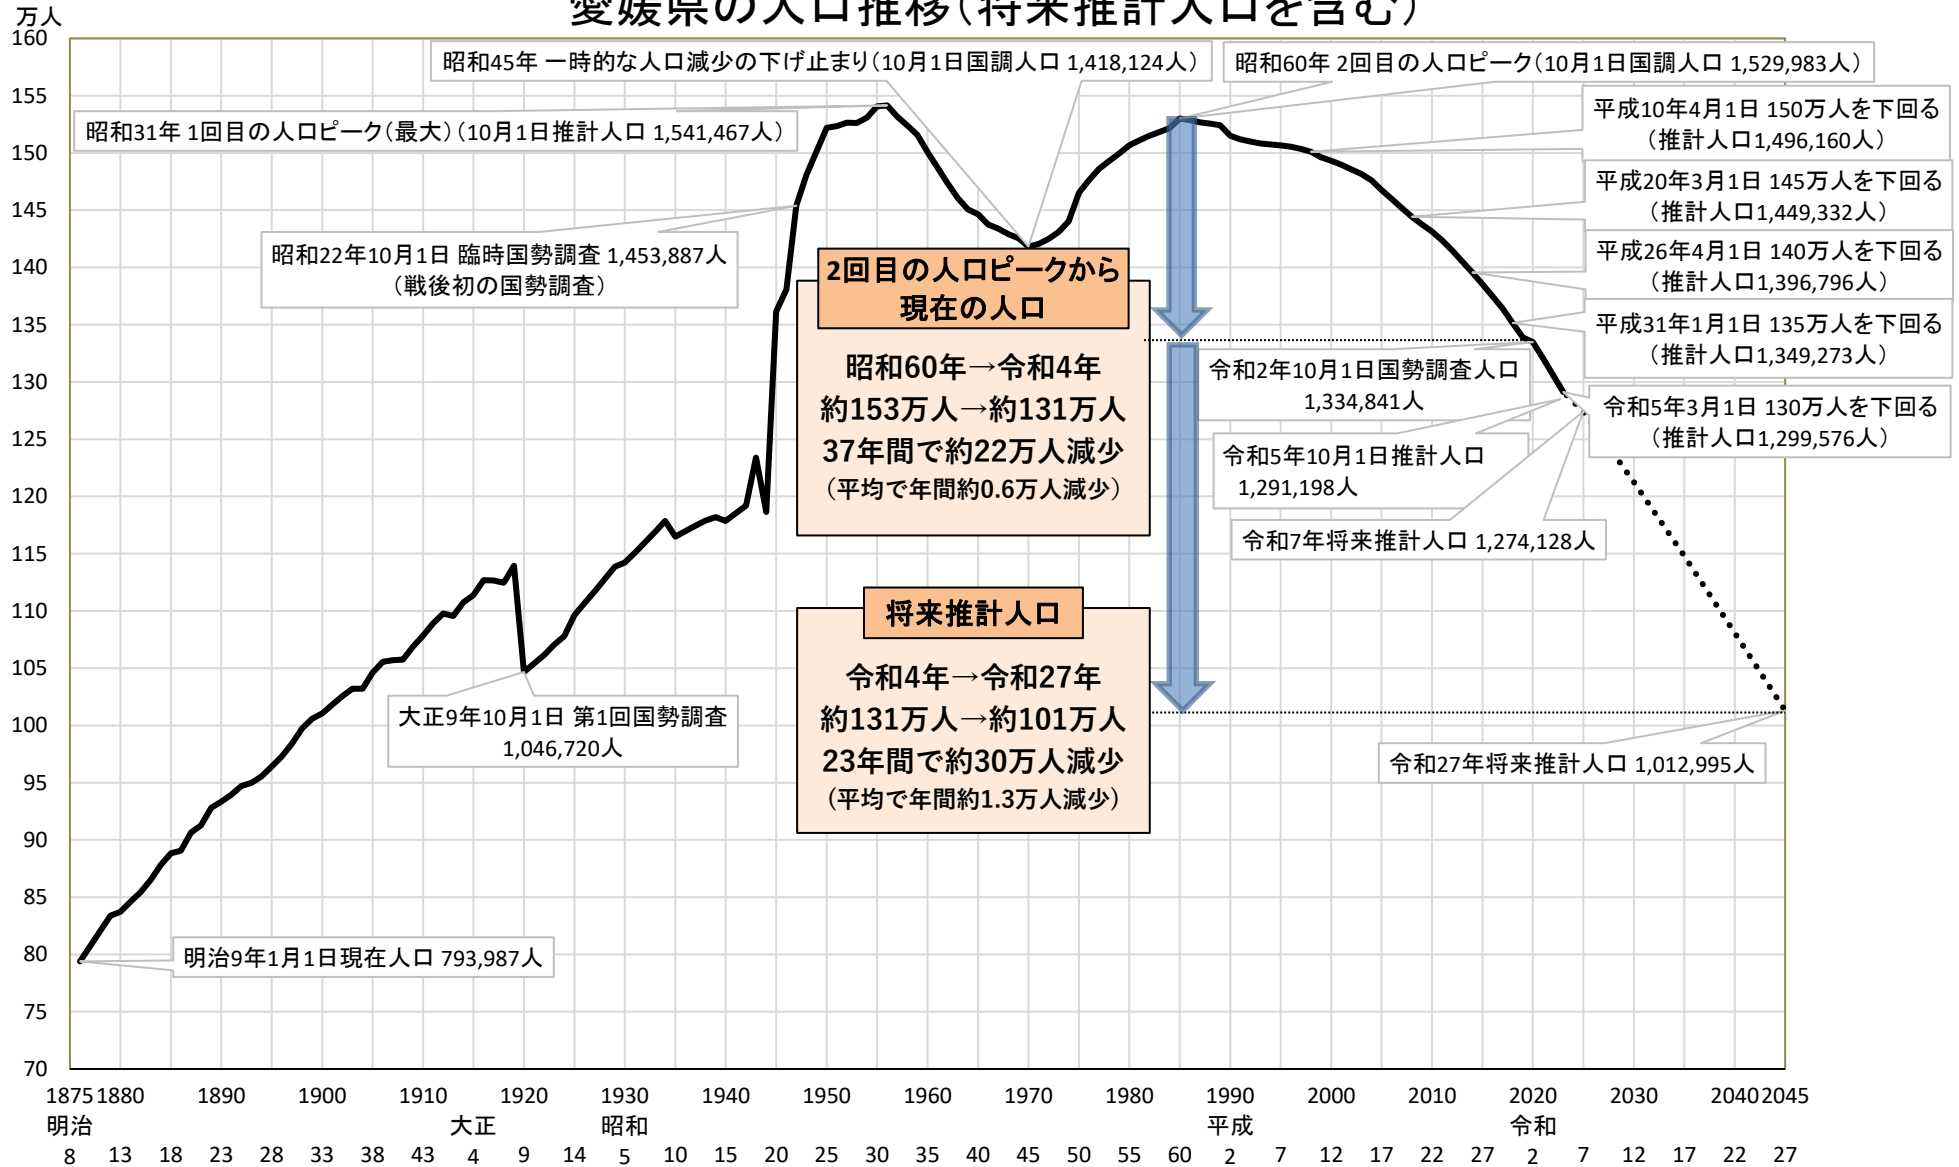

# 愛媛県の人口推移(将来推計人口を含む)

注) 明治9・12～19年：1月1日現在人口(明治10・11年はなし) 明治20～32年：12月31日本籍人口 明治33～44・大正元～8年：12月31日現在人口  
 大正9年から令和4年まで(大正10・11年、昭和20～24年を除く)：西暦が5の倍数の年は10月1日国勢調査、それ以外の年は10月1日推計人口(大正10・11年は12月31日現在人口、  
 昭和19年は2月22日現在人口、昭和20年は11月1日現住人口、昭和21年は4月26日現住人口、昭和22年は10月1日臨時国勢調査、昭和23年は8月1日常住人口、昭和24年はなし)  
 令和2年からの将来推計人口：日本の地域別将来推計人口(平成30(2018年)推計)(国立社会保障・人口問題研究所)