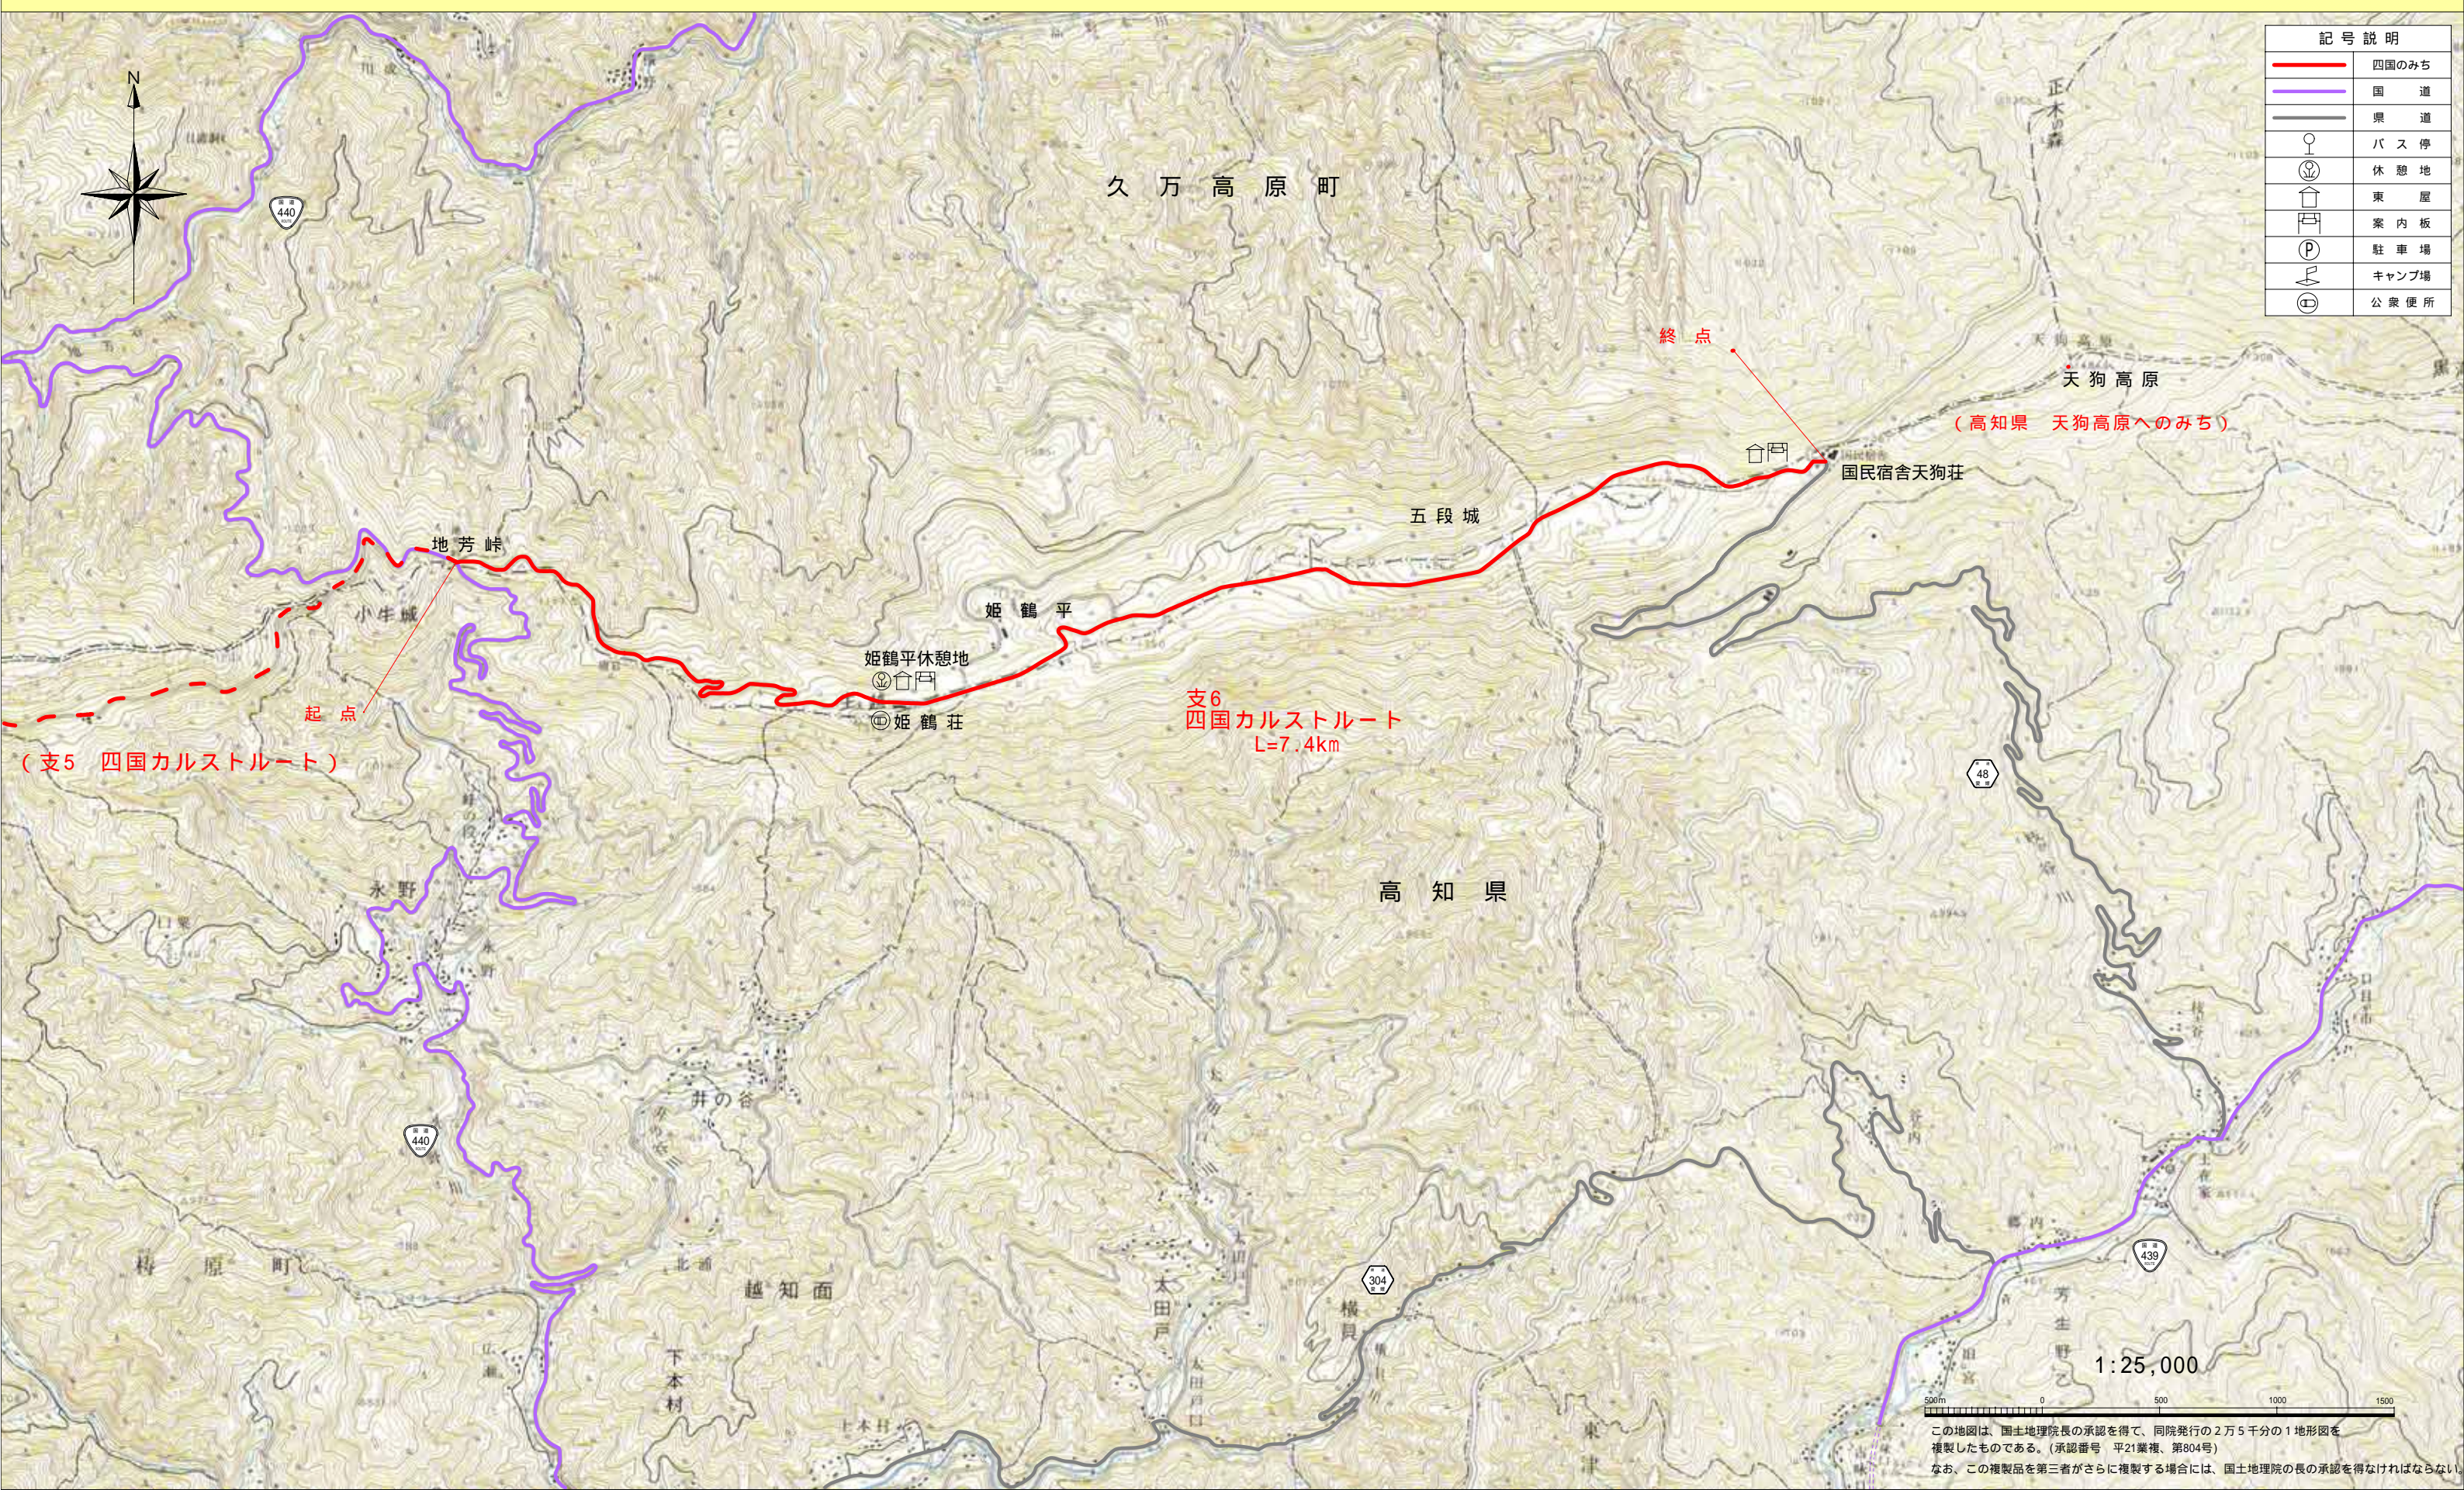

支6 四国カルストルート 7.4km

この地図は、国土地理院長の承認を得て、同院発行の2万5千分の1地形図を複製したものである。(承認番号 平21業複、第804号)
 なお、この複製品を第三者がさらに複製する場合には、国土地理院の長の承認を得なければならない。