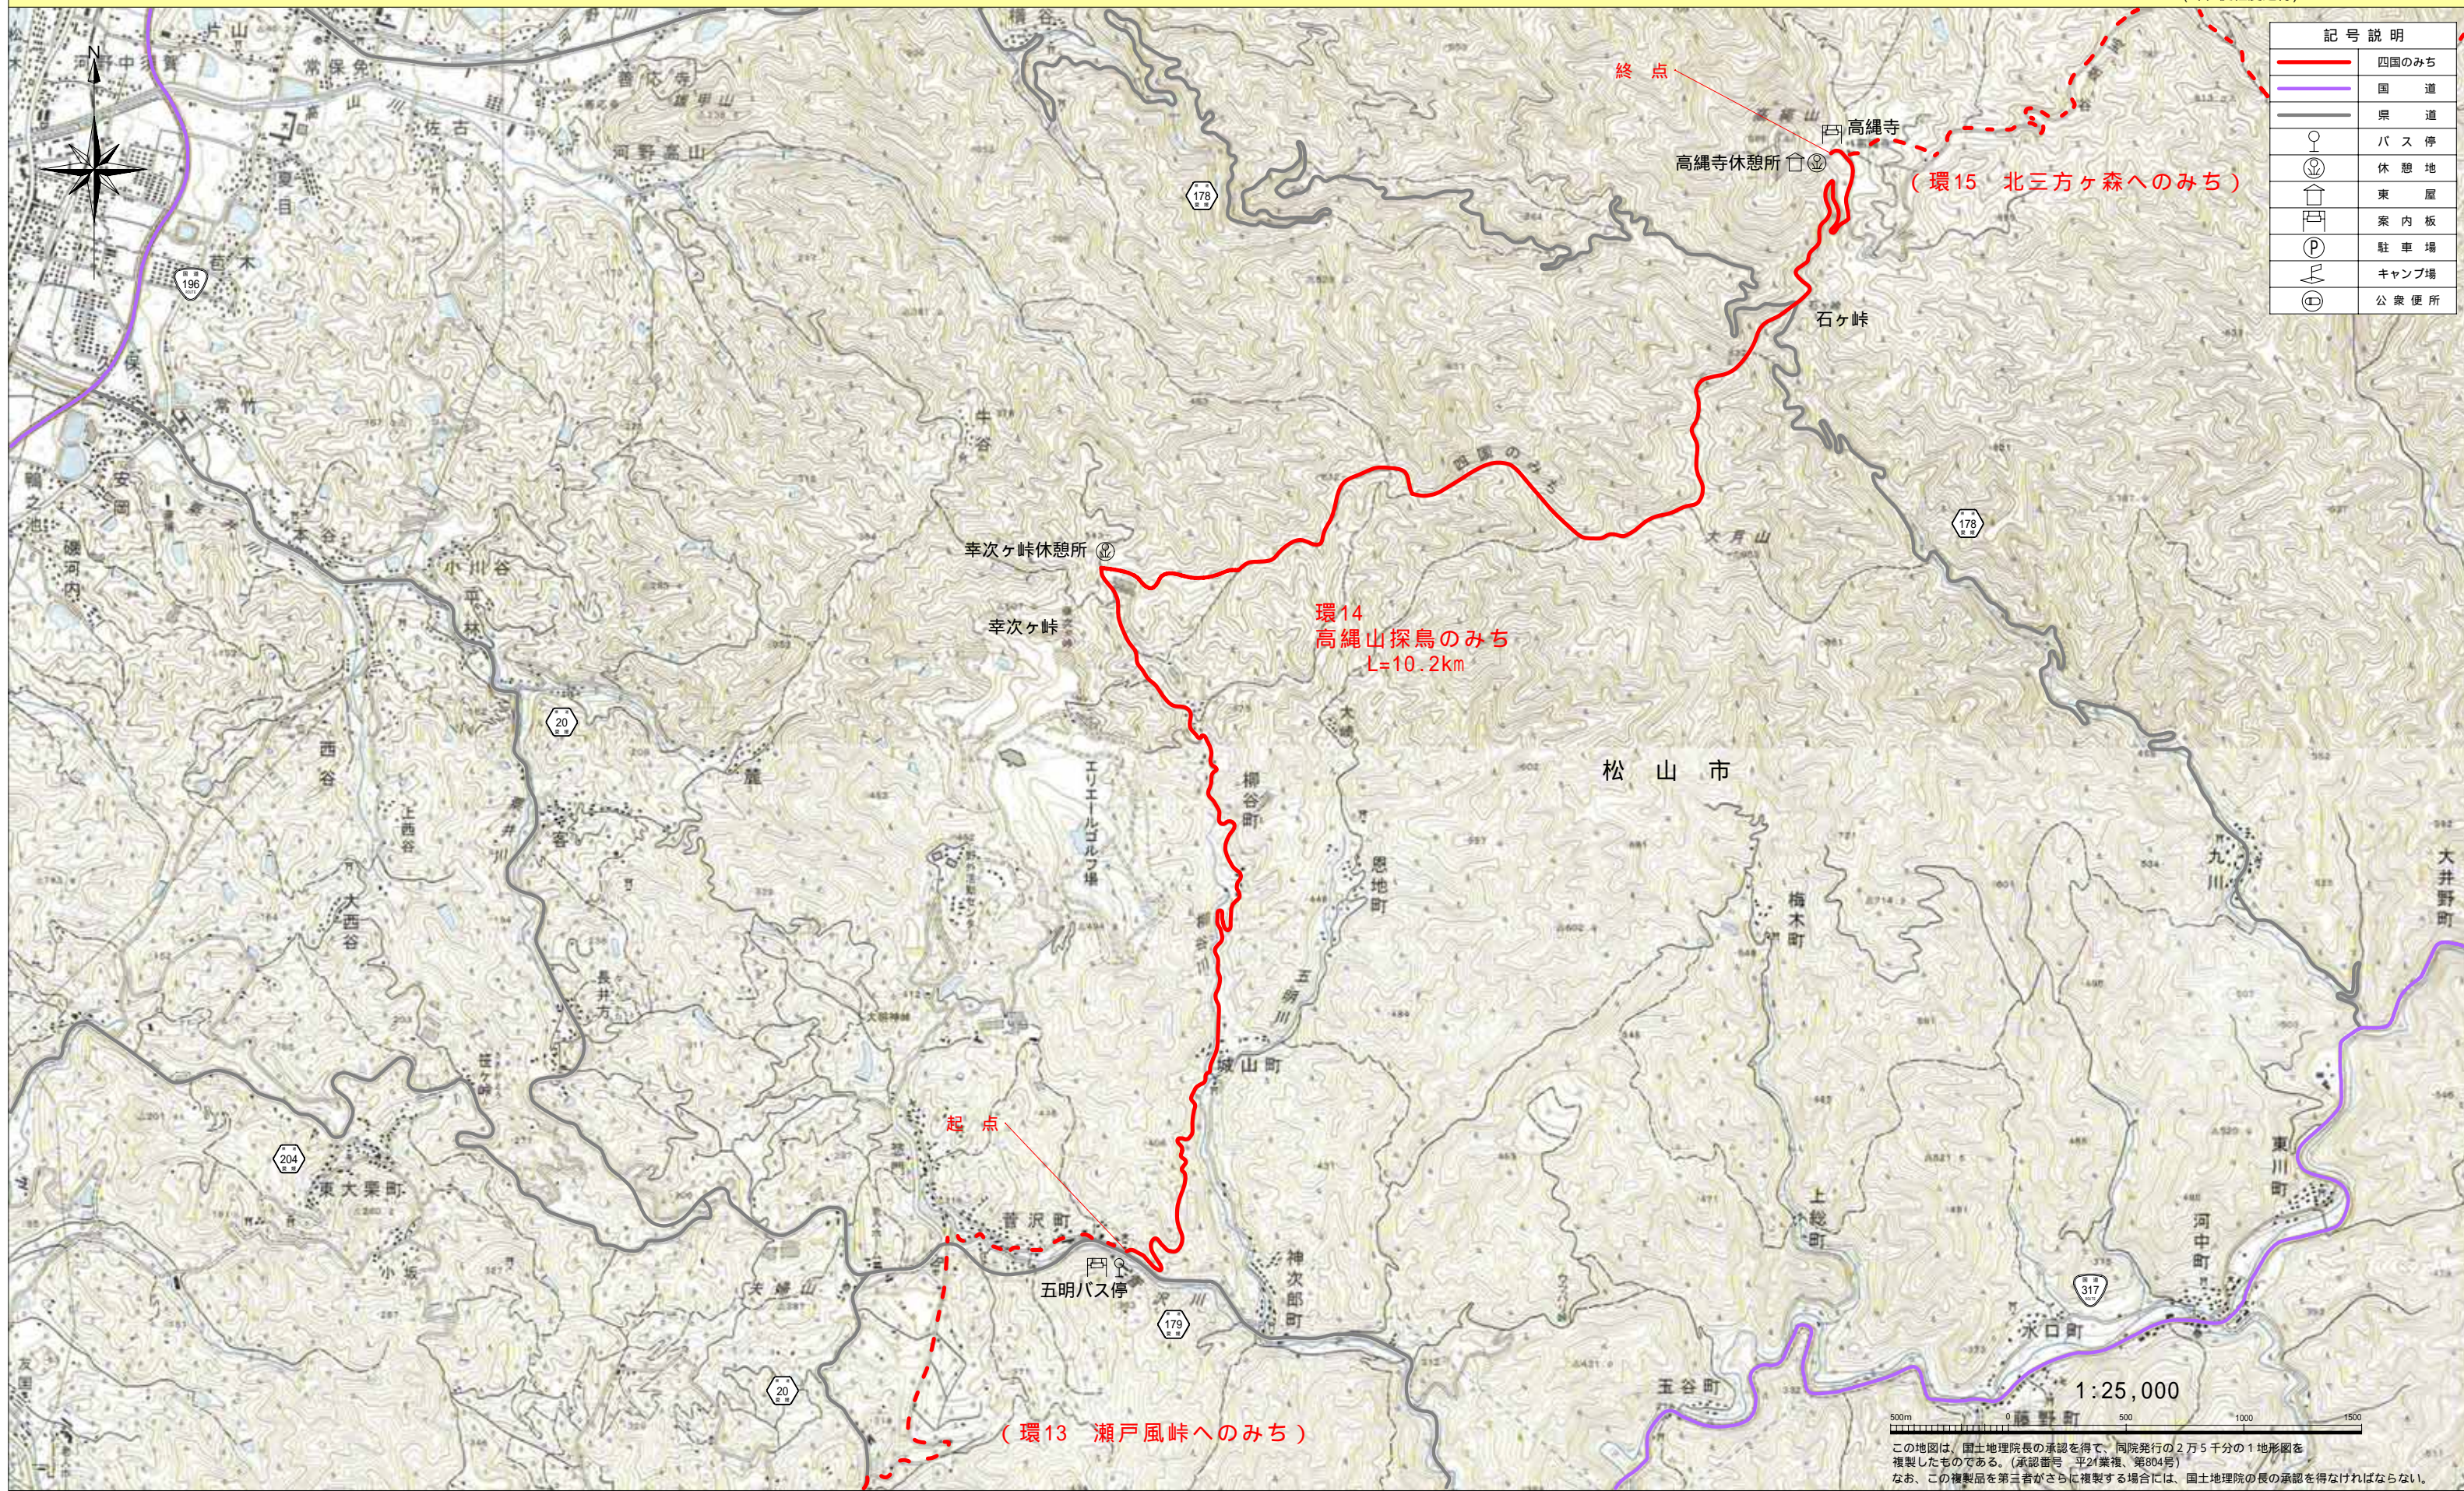

環14 高縄山探鳥のみち 10.2km

里程表

(五明小学校)
菅沢小学校

利用バス停

4.3km

幸次ヶ峠休憩所

4.6km

石ヶ峠

1.3km

高縄寺

・九川口バス停
伊予鉄市駅バスターミナル
から九川方面行に乗車
(1日3便程度運行)

記号説明	
	四国のみち
	国道
	県道
	バス停
	休憩地
	東屋
	案内板
	駐車場
	キャンプ場
	公衆便所

この地図は、国土地理院長の承認を得て、同院発行の2万5千分の1地形図を複製したものである。(承認番号 平24業複 第804号)
なお、この複製品を第三者がさらに複製する場合には、国土地理院の長の承認を得なければならない。