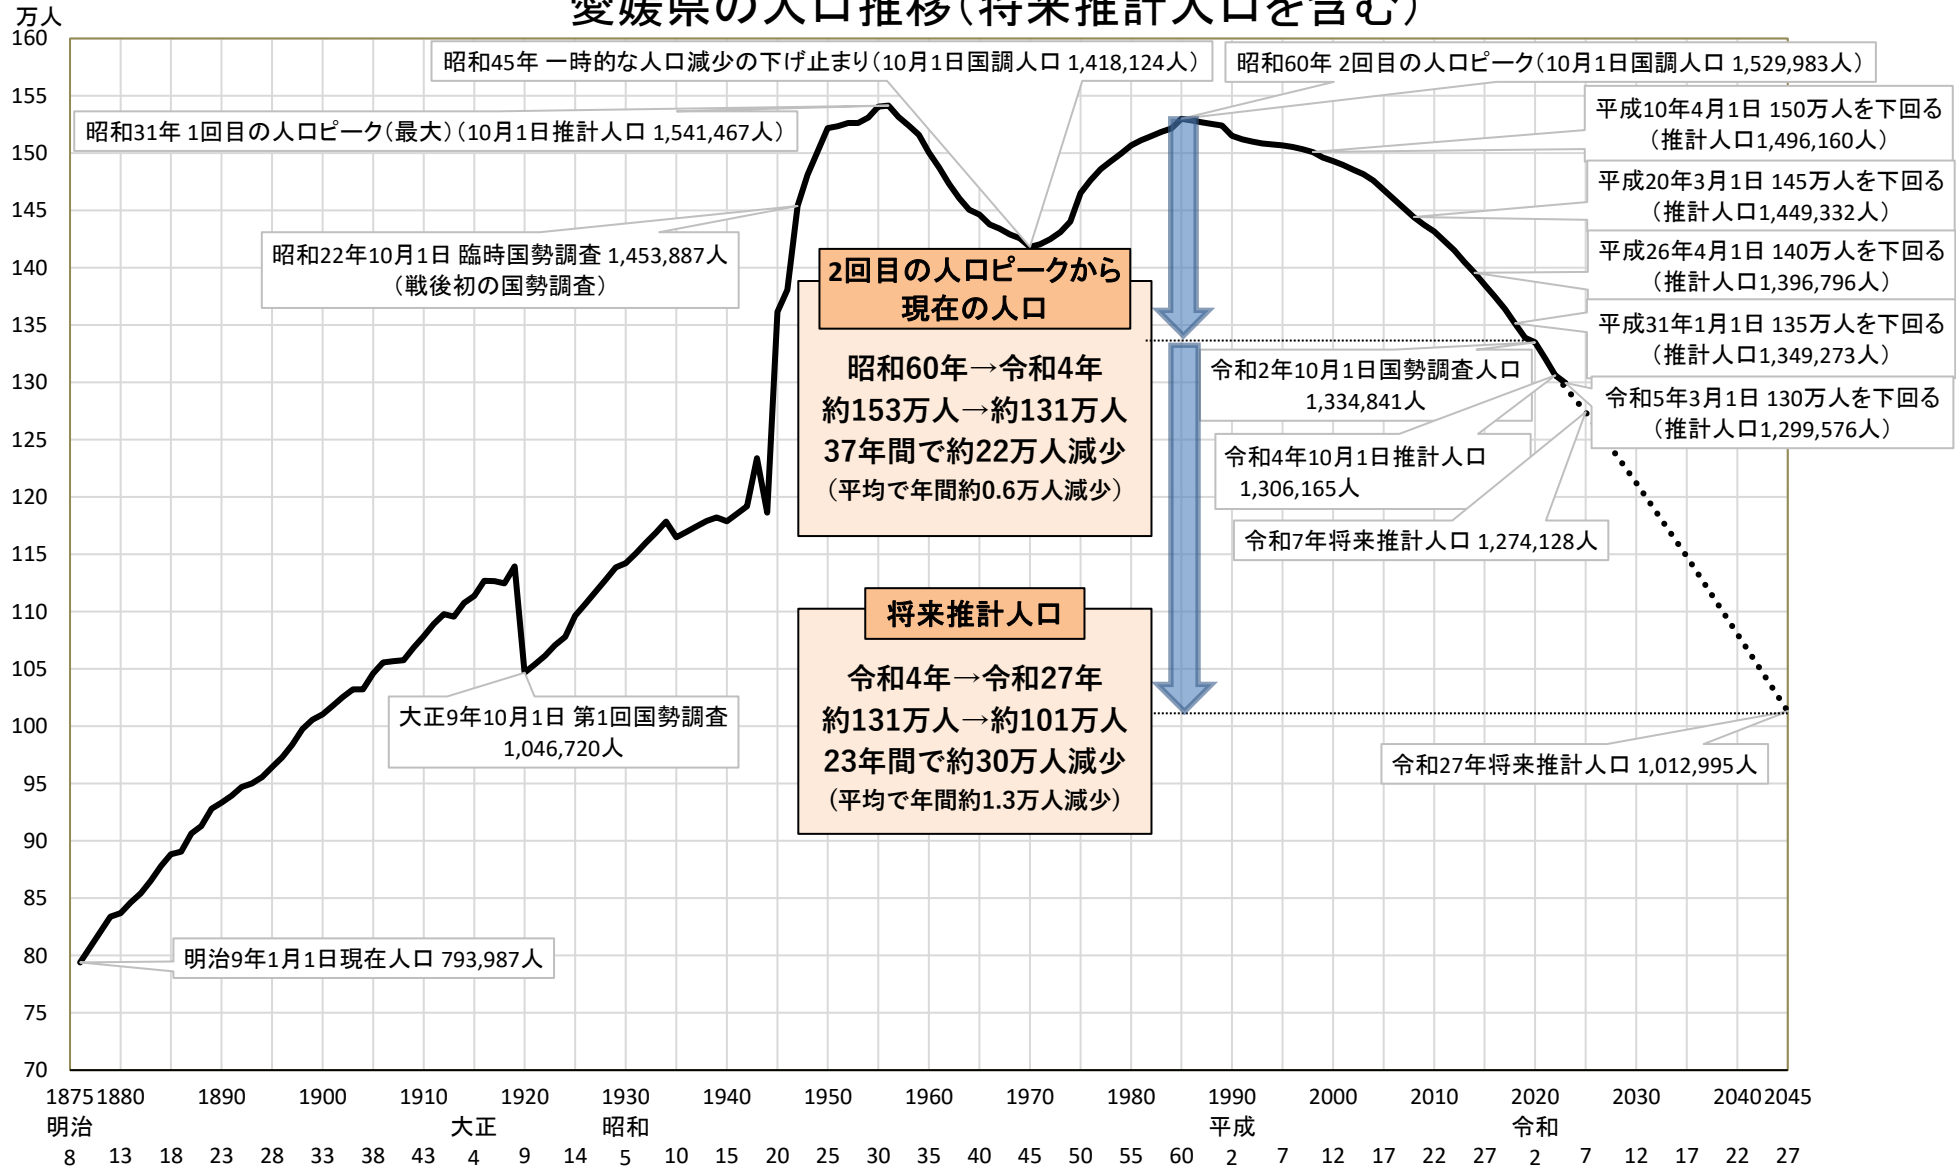

# 愛媛県の人口推移(将来推計人口を含む)

注) 明治9・12～19年：1月1日現在人口(明治10・11年はなし) 明治20～32年：12月31日日本籍人口 明治33～44・大正元～8年：12月31日現在人口  
 大正9年から令和4年まで(大正10・11年、昭和20～24年を除く)：西暦が5の倍数の年は10月1日国勢調査、それ以外は10月1日推計人口(大正10・11年は12月31日現在人口、  
 昭和19年は2月22日現在人口、昭和20年は11月1日現住人口、昭和21年は4月26日現住人口、昭和22年は10月1日臨時国勢調査、昭和23年は8月1日常住人口、昭和24年はなし)  
 令和2年からの将来推計人口：日本の地域別将来推計人口(平成30(2018年)推計)(国立社会保障・人口問題研究所)