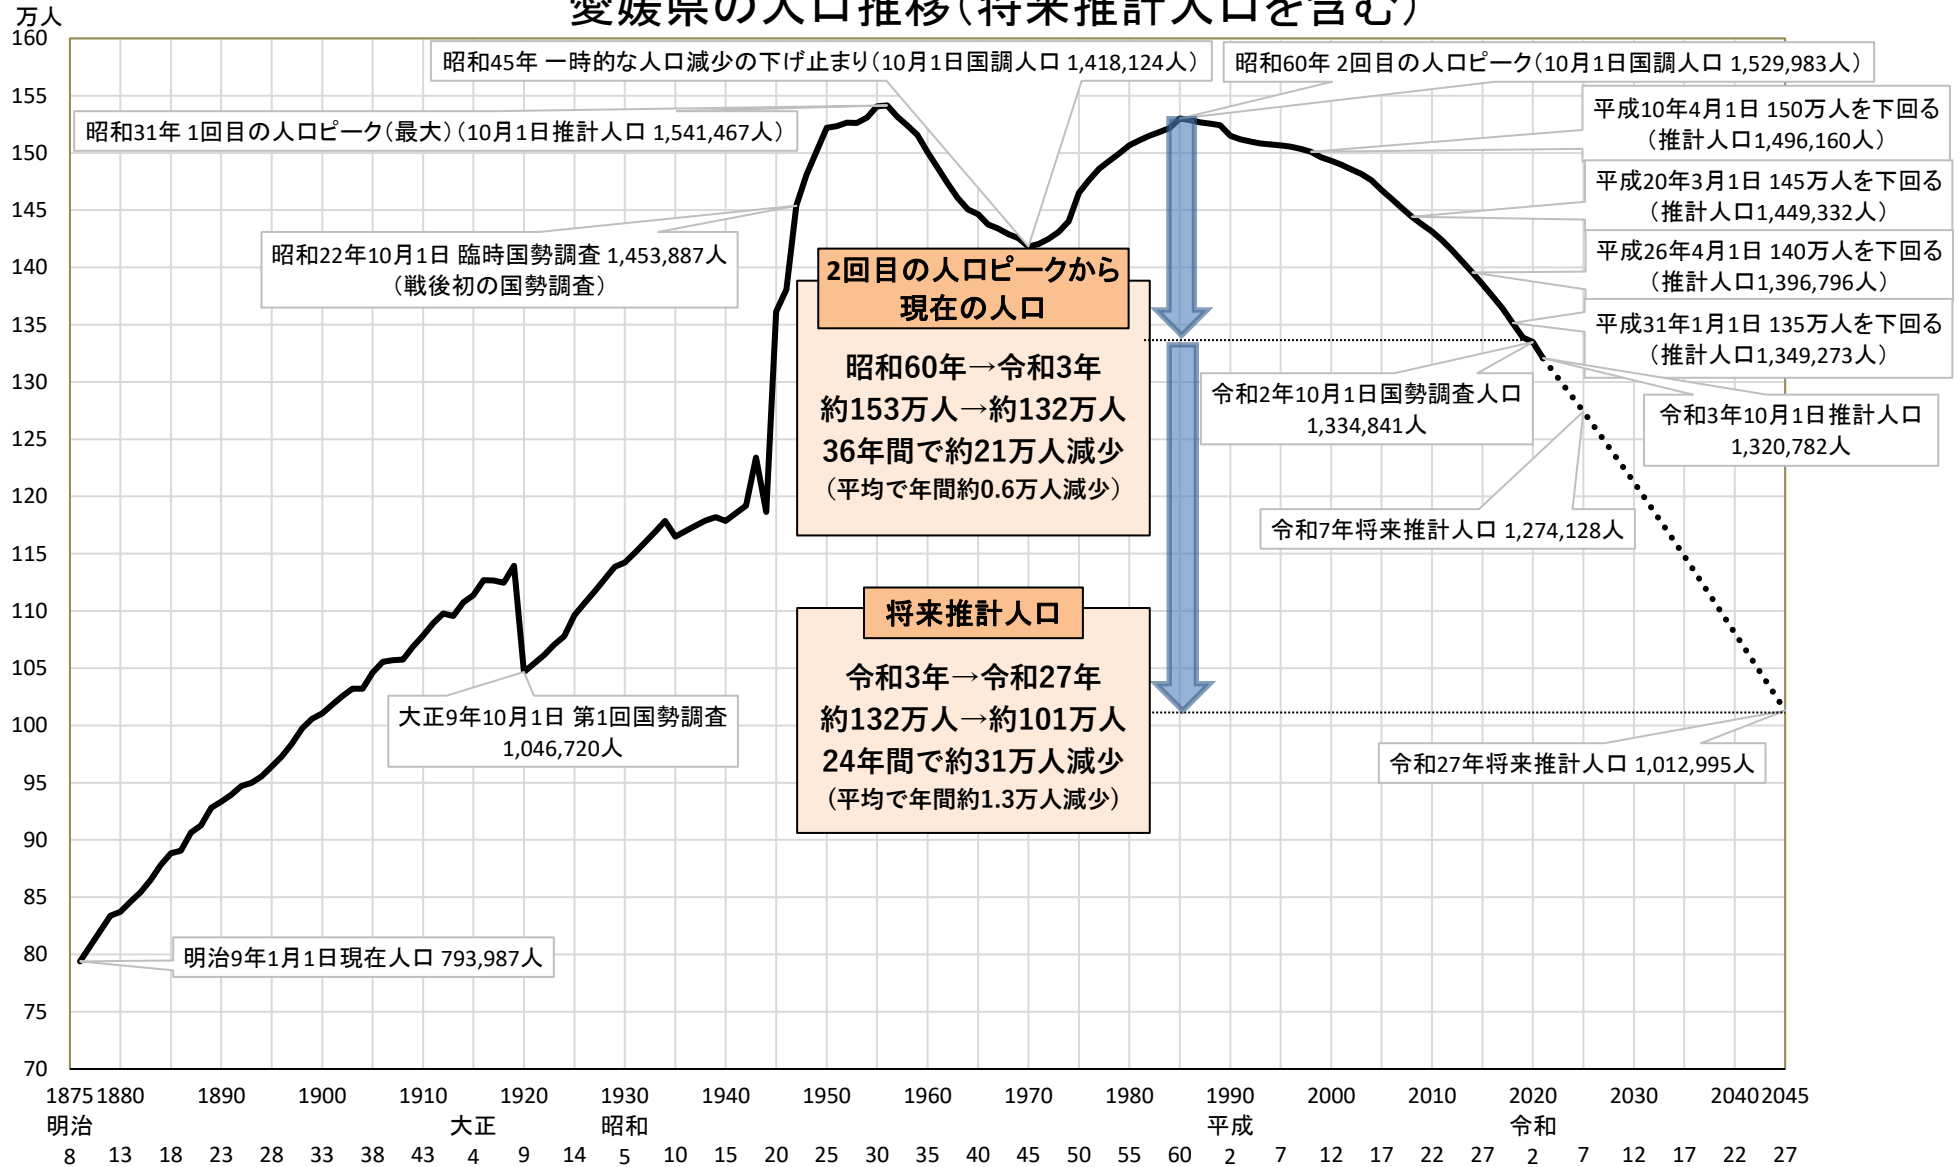

# 愛媛県の人口推移(将来推計人口を含む)

注) 明治9・12～19年：1月1日現在人口（明治10・11年はなし） 明治20～32年：12月31日日本籍人口 明治33～44・大正元～8年：12月31日現在人口  
 大正9年から令和元年まで（大正10・11年、昭和20～24年を除く）：西暦が5の倍数の年は10月1日国勢調査、それ以外の年は10月1日推計人口（大正10・11年は12月31日現在人口、昭和19年は2月22日現在人口、昭和20年は11月1日現住人口、昭和21年は4月26日現住人口、昭和22年は10月1日臨時国勢調査、昭和23年は8月1日常住人口、昭和24年はなし）  
 令和2年からの将来推計人口：日本の地域別将来推計人口（平成30（2018年）推計）（国立社会保障・人口問題研究所）