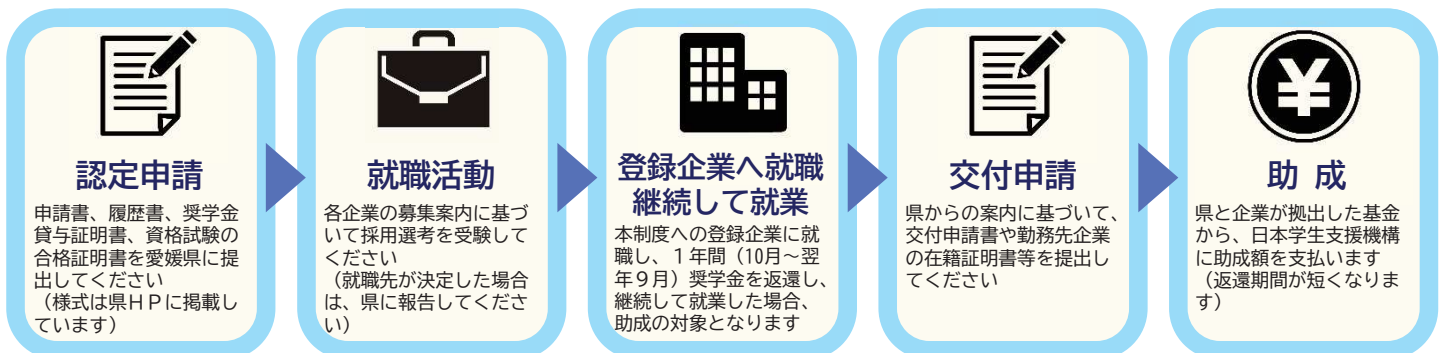

愛媛県と県内企業が共同で
奨学金の返還を支援！

最大**141.1**万円
最長**7**年間助成

助成対象者を募集します

(愛媛県中核産業人材確保のための奨学金返還支援制度 IT人材確保枠)

● 本制度の対象となる方

本制度の対象となる方は、以下の**全ての要件に該当**する方とします

- ① 日本学生支援機構の**第一種・第二種奨学金の貸与を受けている方**
- ② 情報処理推進機構が定める**ITスキル標準レベル2以上**の情報処理技術者試験に合格している方
- ③ 大学院、大学、短期大学、高等専門学校、専修学校に在籍する、卒業前年次若しくは卒業年次の方
  又は 既卒者で**登録企業への就職を希望する方**（応募時点で登録企業に雇用されている方を除く）

● 制度の概要

- IT人材の県内企業への就職・定着を促進するため、あらかじめ県の認定を受けた学生や求職者が、本制度に登録した県内企業に就職し、継続して就業した場合に、愛媛県と登録企業が共同で奨学金の返還を助成するものです。
- 助成金額は、1年間（10月分～翌年9月分）の**奨学金返還額の4/5又は20.16万円のいずれか低い額**とし、**最長7年間助成**します。（**最大141.1万円**）
- 助成額は、原則として日本学生支援機構に支払います（返還期間が短くなります）。

● 助成までの流れ

※就職活動後（内定取得後）に資格試験に合格した場合で、内定先企業（登録企業）の了承が得られた場合は、就職活動後に申請を行っても差し支えありません。
(ただし、就職前（入社前）に申請を行う必要があります)

志望業種・企業が決まっていなくても、まずは申請を！

● 本制度に関するお問い合わせ ●

〒790-8570 愛媛県松山市一番町四丁目4番地2
愛媛県 経済労働部 産業支援局 産業人材課
TEL : 089-912-2509 E-mail : sangyoujinzai@pref.ehime.lg.jp
HP : <https://www.pref.ehime.jp/h30580/syougakukinn/it_jinzai.html>

愛媛 IT奨学金

検索