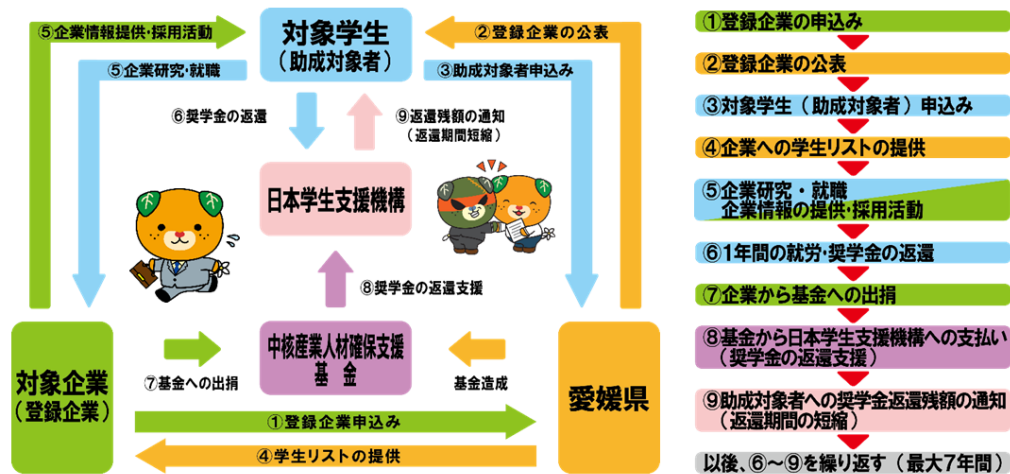

～詳細はコチラ（県 HP）～

<https://www.pref.ehime.jp/h30580/syougakukinn/kigyoubosyu.html>

《登録申請》

登録申請フォームから電子申請をお願いします。

（登録申請フォーム URL）

<https://logoform.jp/form/XG6n/kigyoutourokushinsei>