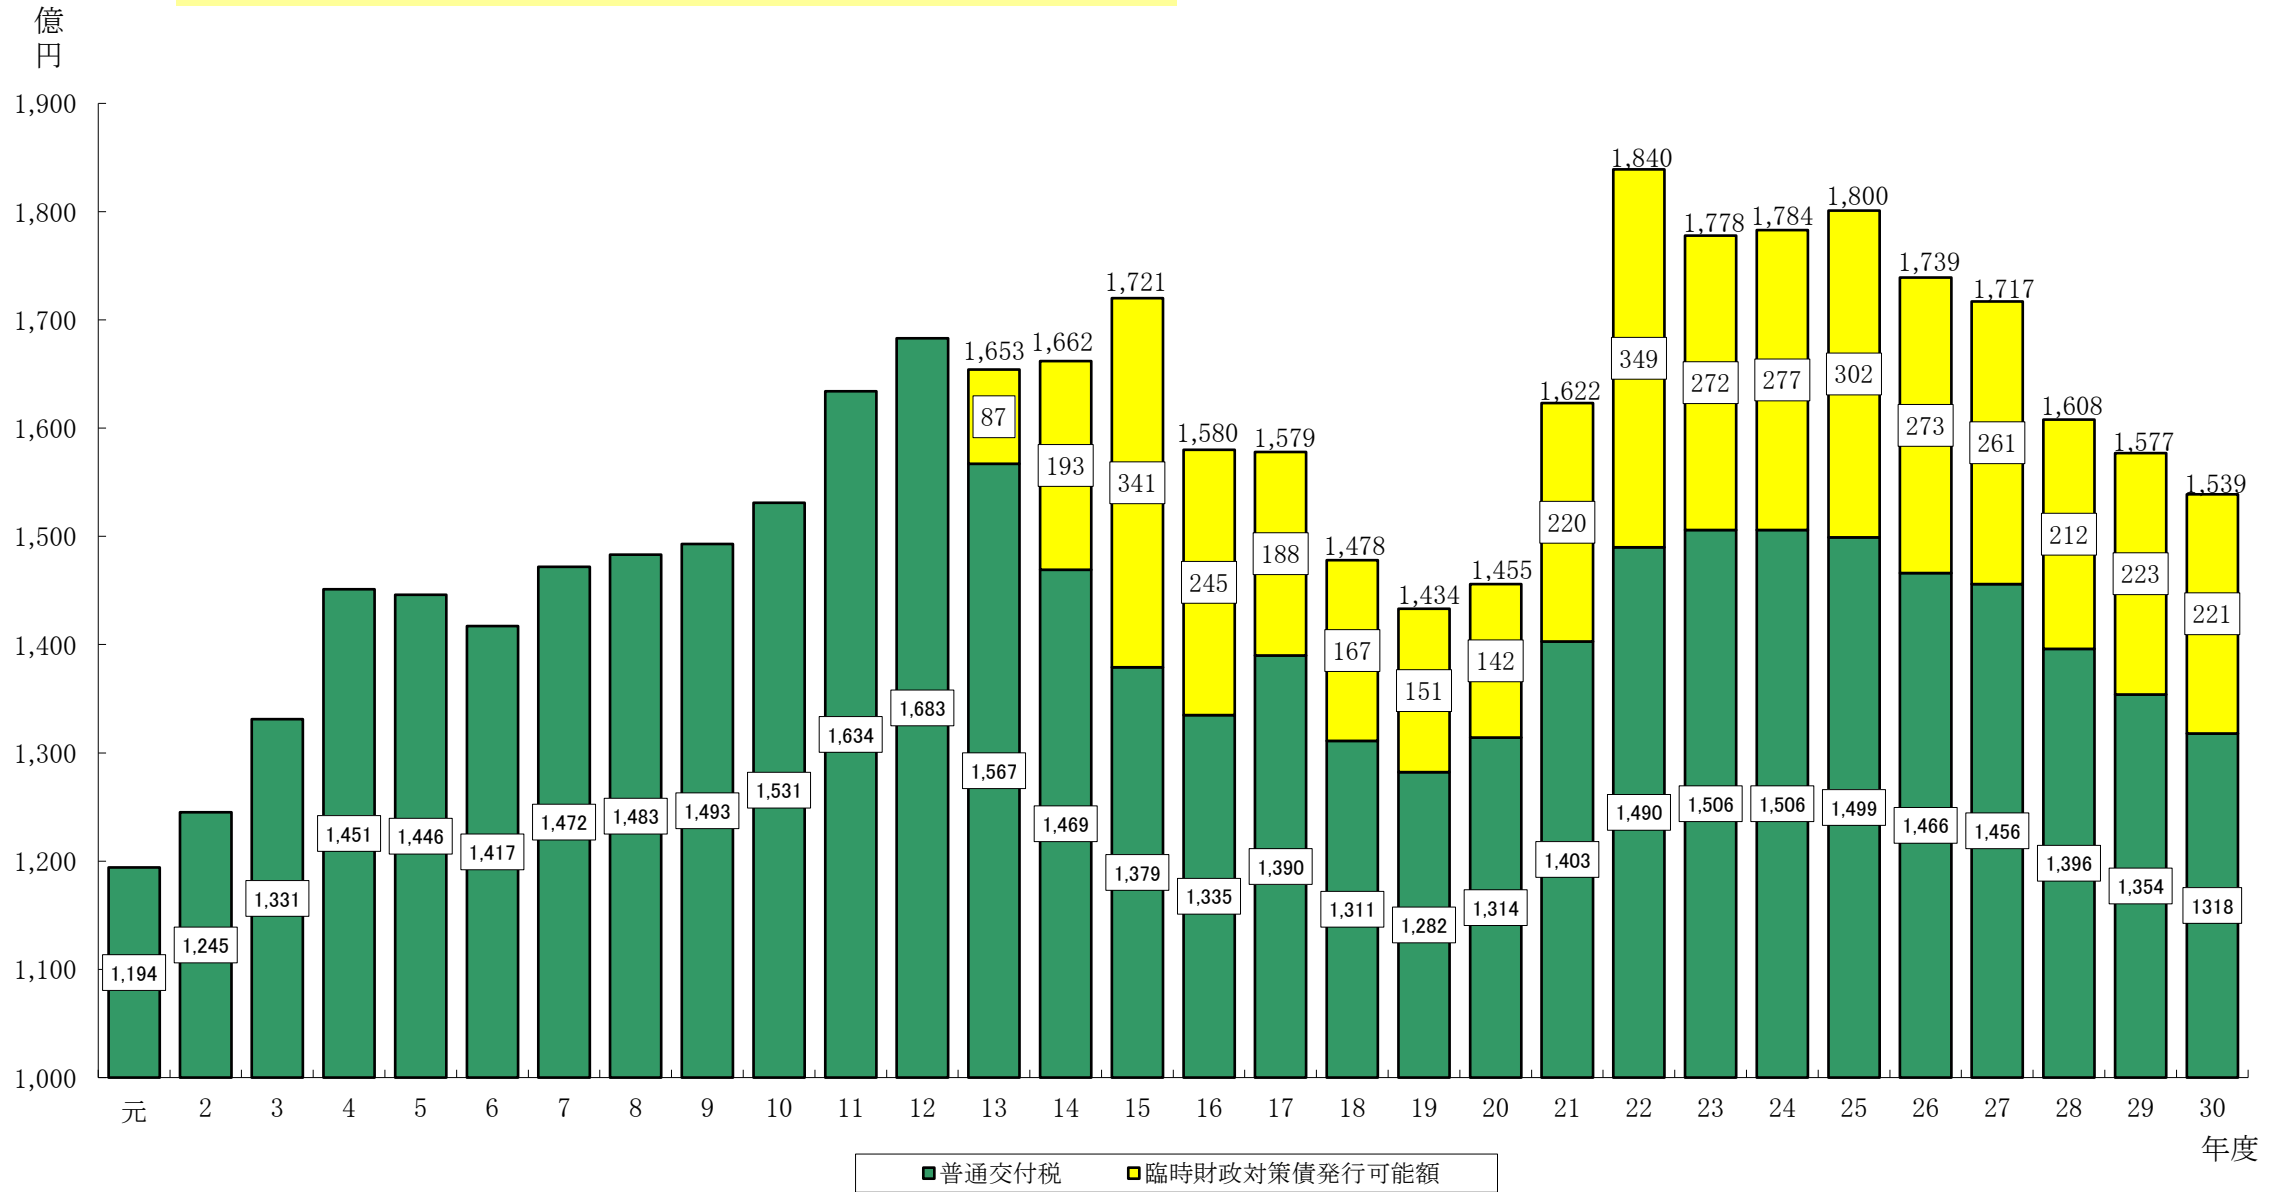

普通交付税総額の推移（愛媛県内市町）

※ 表示単位未満を四捨五入しているため、数値の計と合計は一致しない。