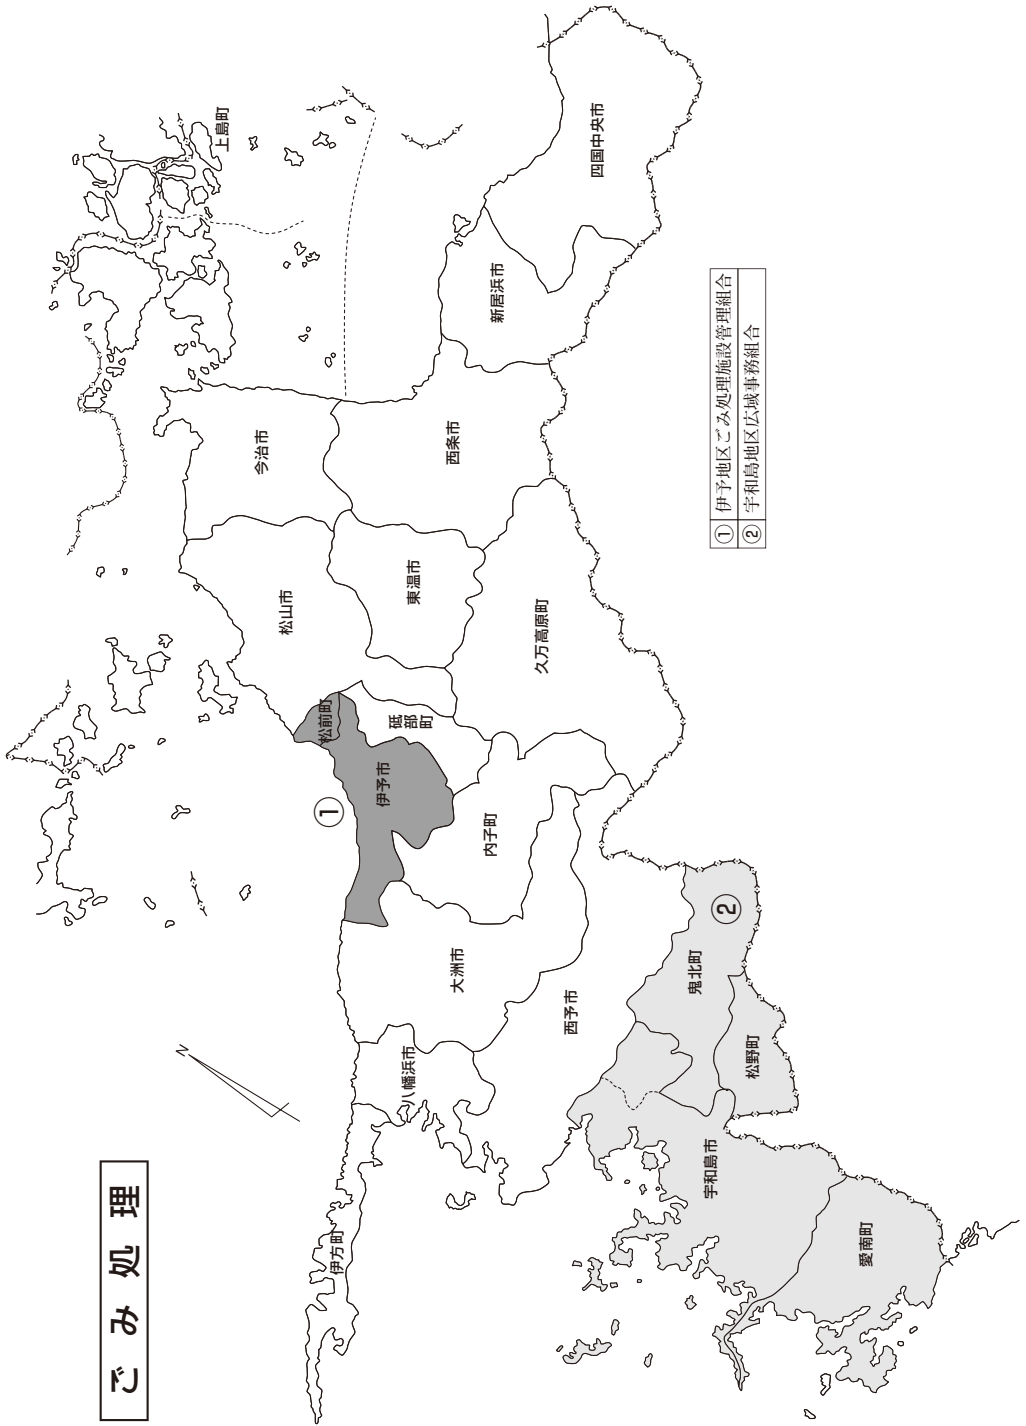

ごみ処理

- | | |
|---|----------------|
| ① | 伊予地区ごみ処理施設管理組合 |
| ② | 宇和島地区広域事務組合 |