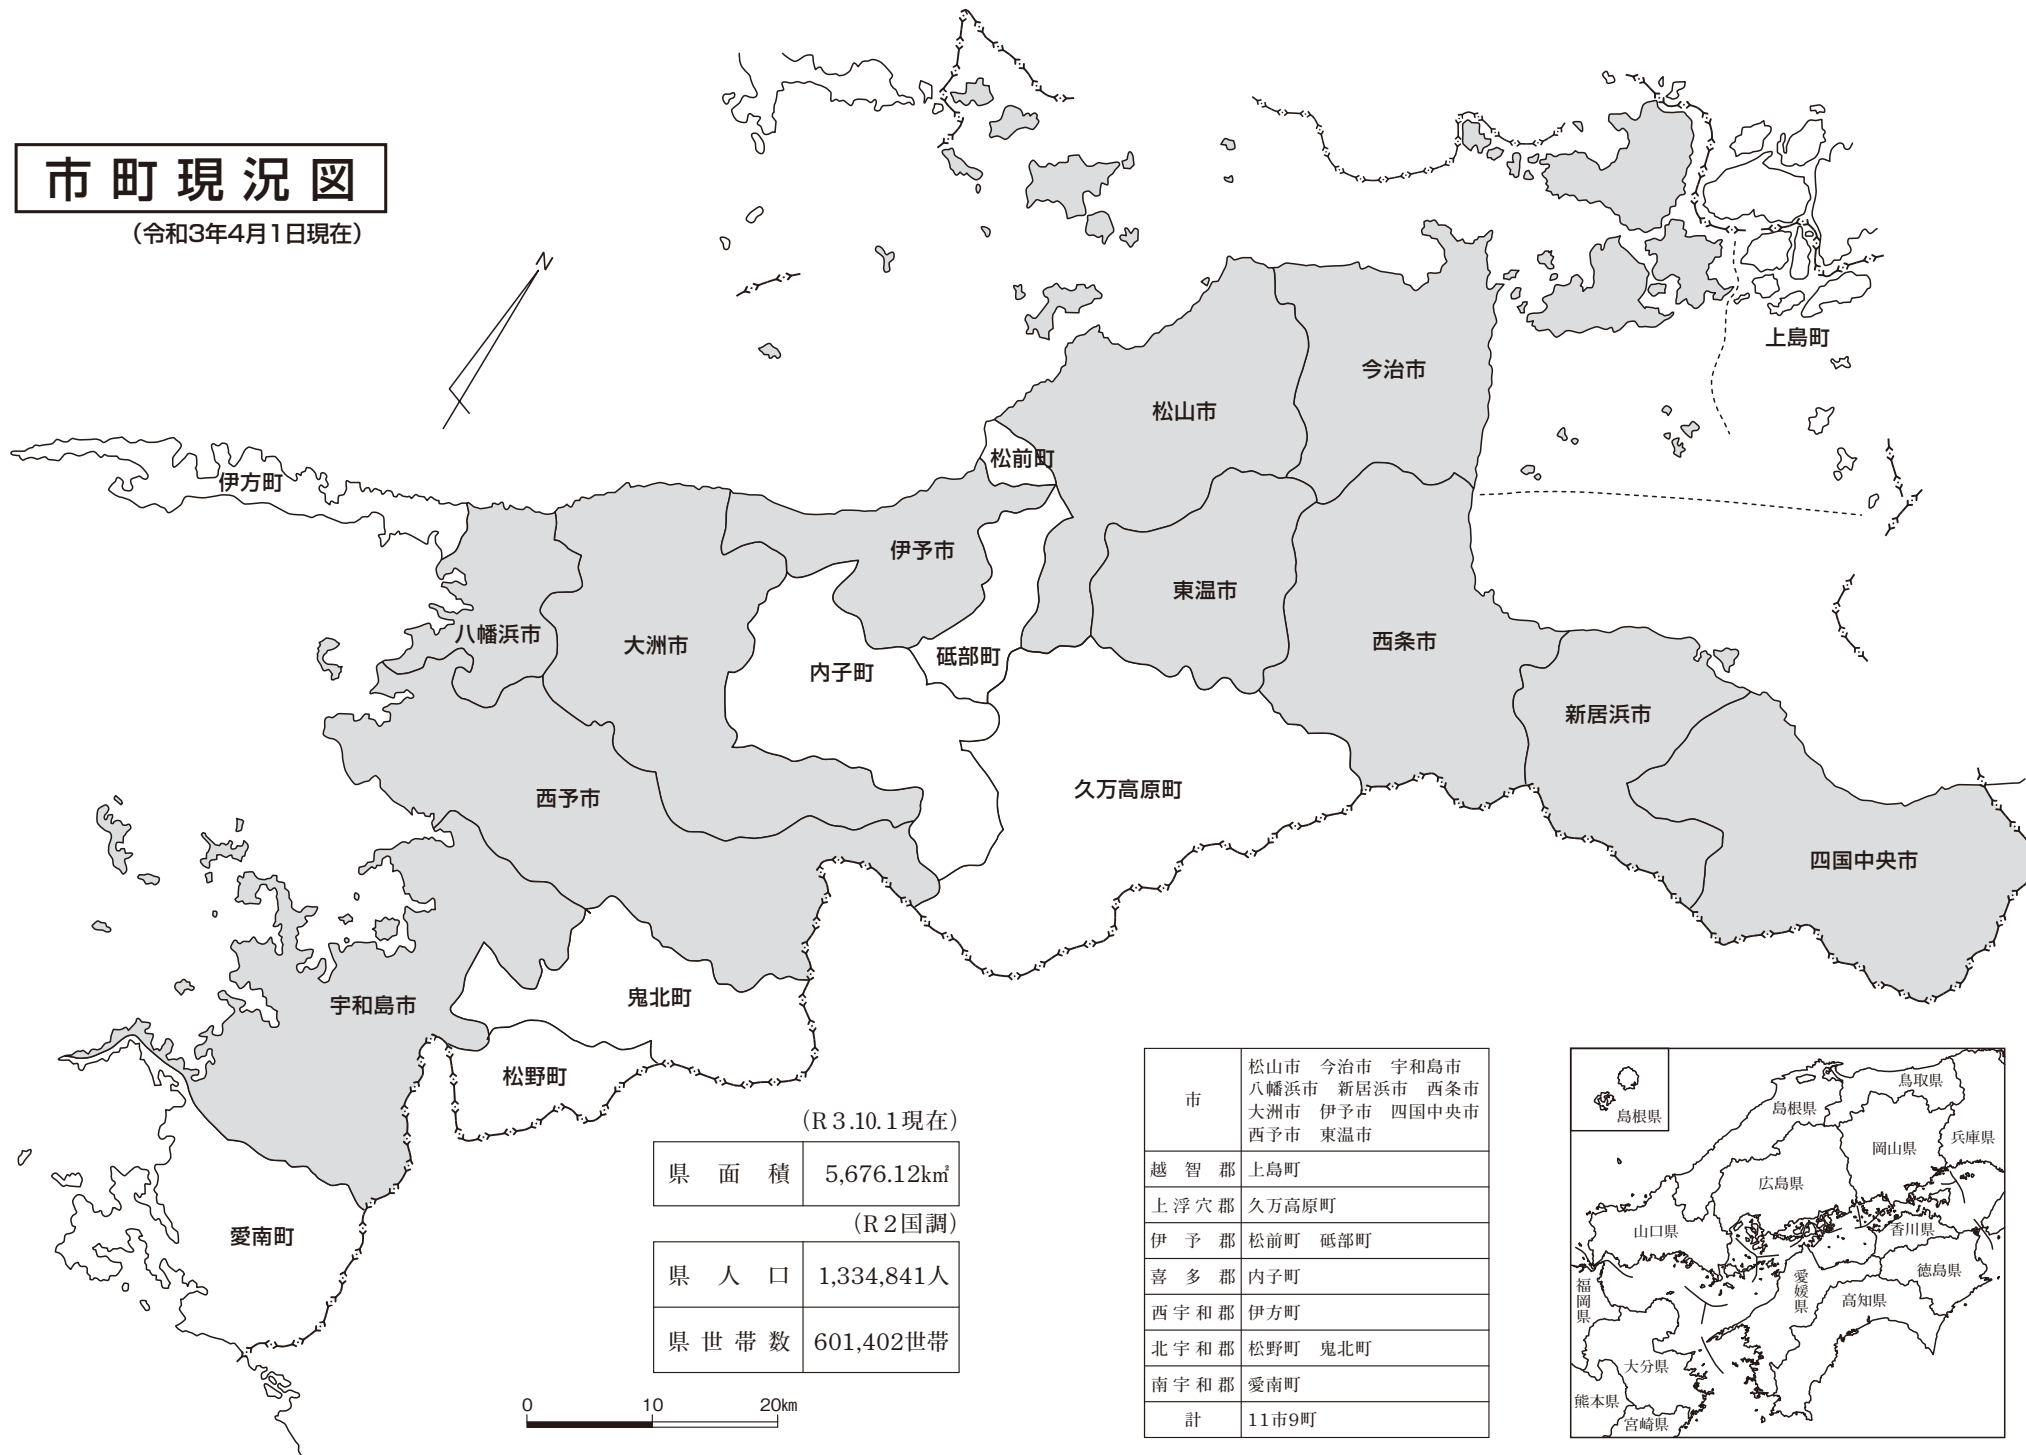

市町現況図

(令和3年4月1日現在)

(R 3.10.1 現在)

県面積	5,676.12km ²
-----	-------------------------

(R 2 国調)

県人口	1,334,841人
県世帯数	601,402世帯

市	松山市 今治市 宇和島市 八幡浜市 新居浜市 西条市 大洲市 伊予市 四国中央市 西予市 東温市
越智郡	上島町
上浮穴郡	久万高原町
伊予郡	松前町 砥部町
喜多郡	内子町
西宇和郡	伊方町
北宇和郡	松野町 鬼北町
南宇和郡	愛南町
計	11市9町