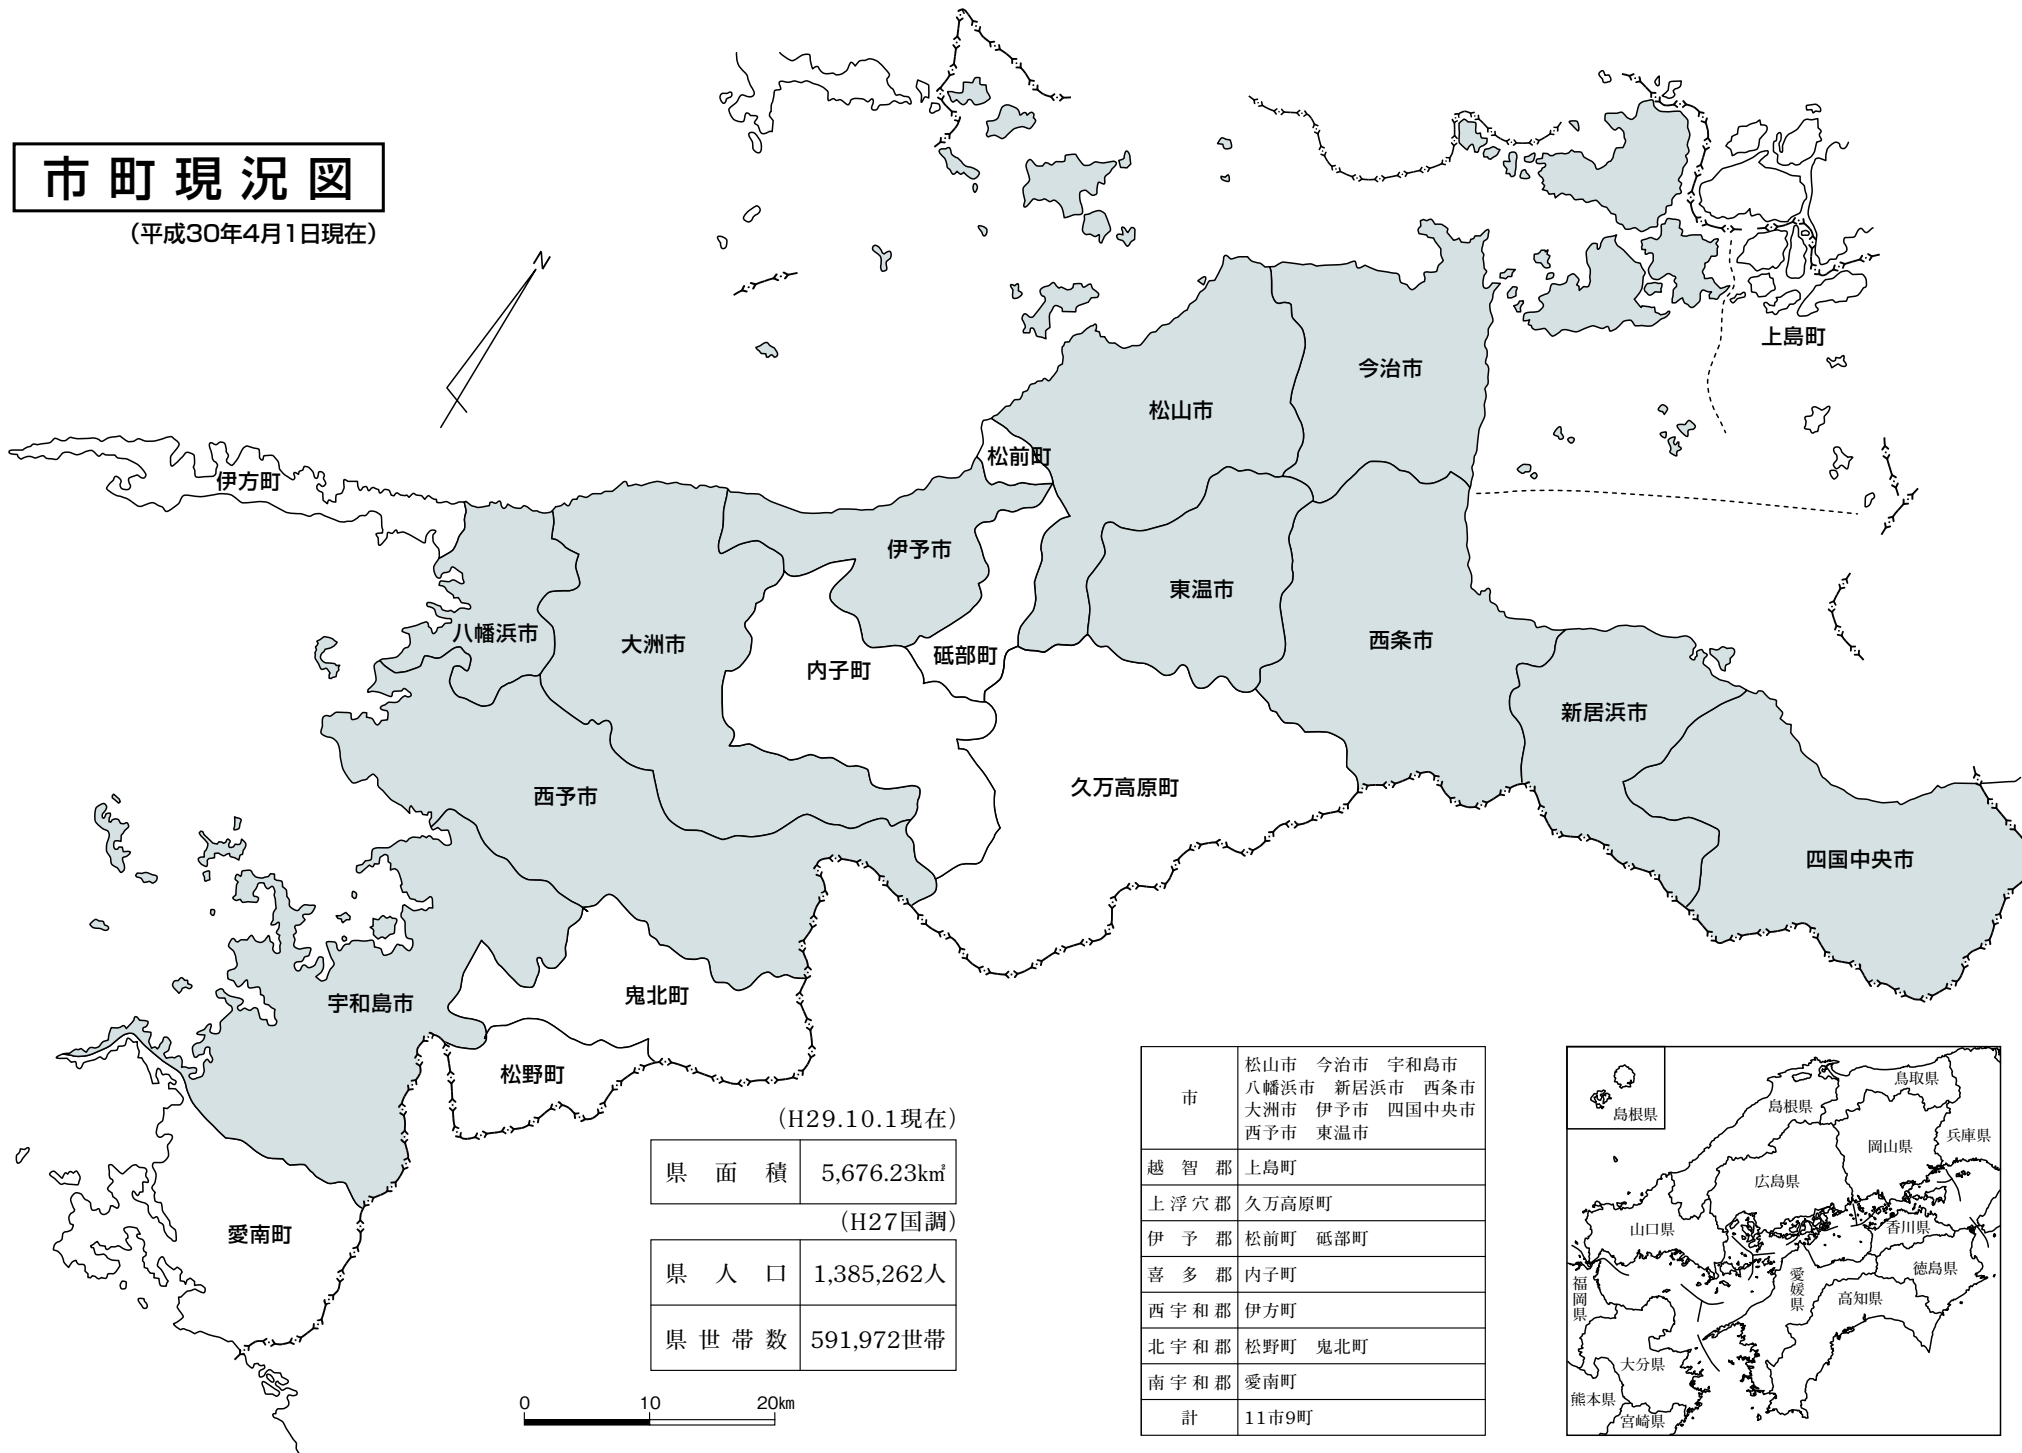

# 市町現況図

(平成30年4月1日現在)

(H29.10.1現在)

県面積	5,676.23km <sup>2</sup>
-----	-------------------------

(H27国調)

県人口	1,385,262人
-----	------------

県世帯数	591,972世帯
------	-----------

市	松山市 今治市 宇和島市 八幡浜市 新居浜市 西条市 大洲市 伊予市 四国中央市 西予市 東温市
越智郡	上島町
上浮穴郡	久万高原町
伊予郡	松前町 砥部町
喜多郡	内子町
西宇和郡	伊方町
北宇和郡	松野町 鬼北町
南宇和郡	愛南町
計	11市9町