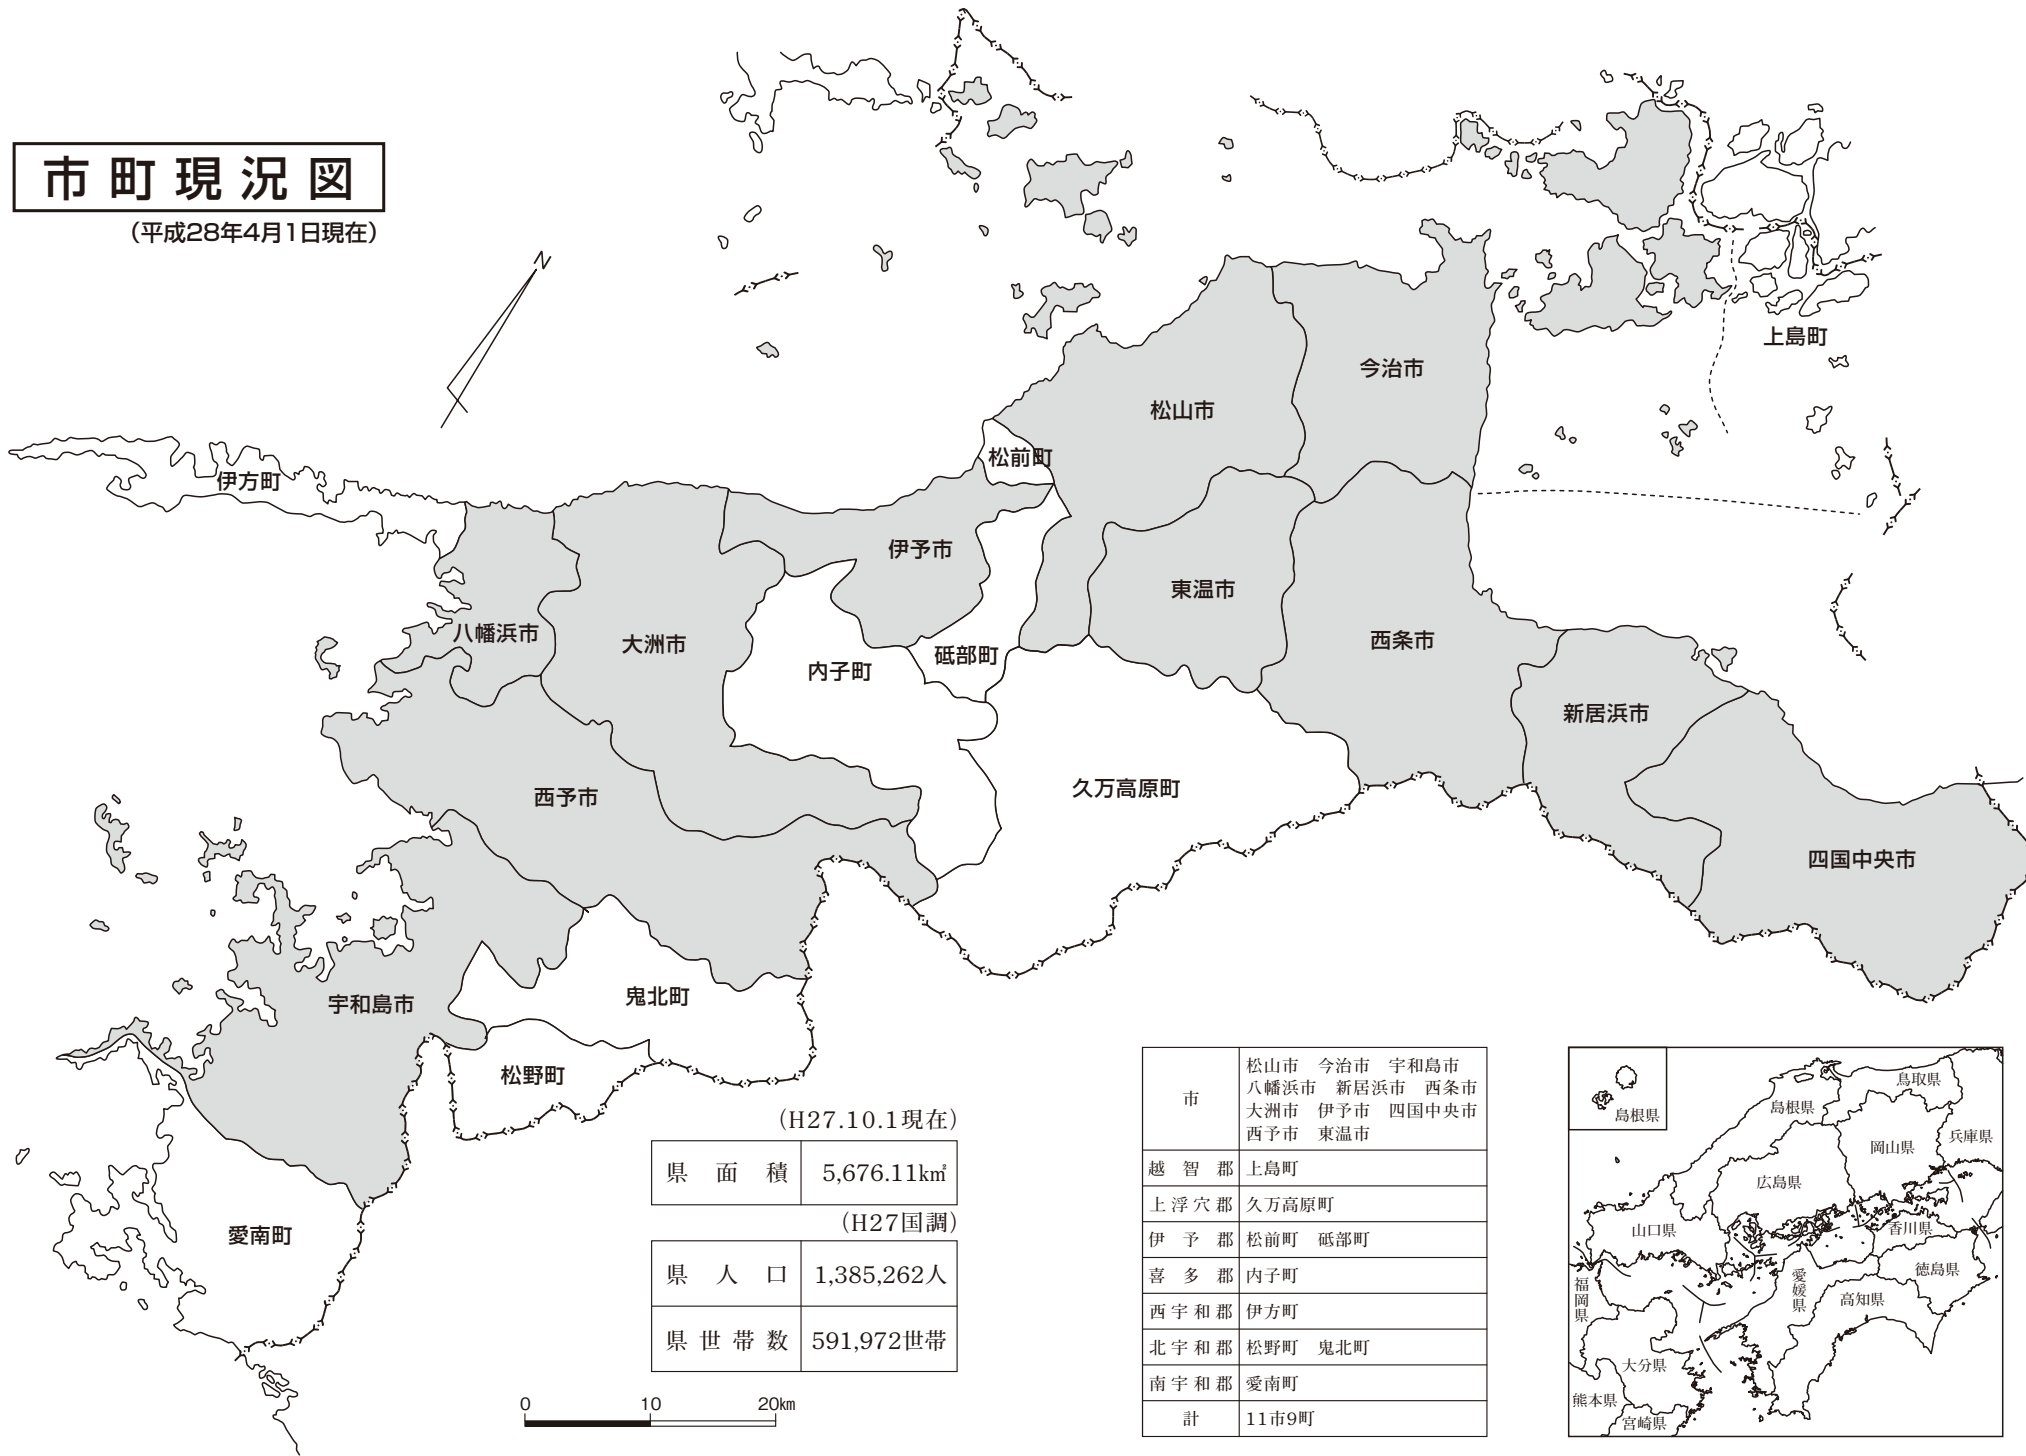

# 市町現況図

(平成28年4月1日現在)

(H27.10.1現在)

県面積	5,676.11km <sup>2</sup>
-----	-------------------------

(H27国調)

県人口	1,385,262人
県世帯数	591,972世帯

市	松山市 今治市 宇和島市 八幡浜市 新居浜市 西条市 大洲市 伊予市 四国中央市 西予市 東温市
越智郡	上島町
上浮穴郡	久万高原町
伊予郡	松前町 砥部町
喜多郡	内子町
西宇和郡	伊方町
北宇和郡	松野町 鬼北町
南宇和郡	愛南町
計	11市9町