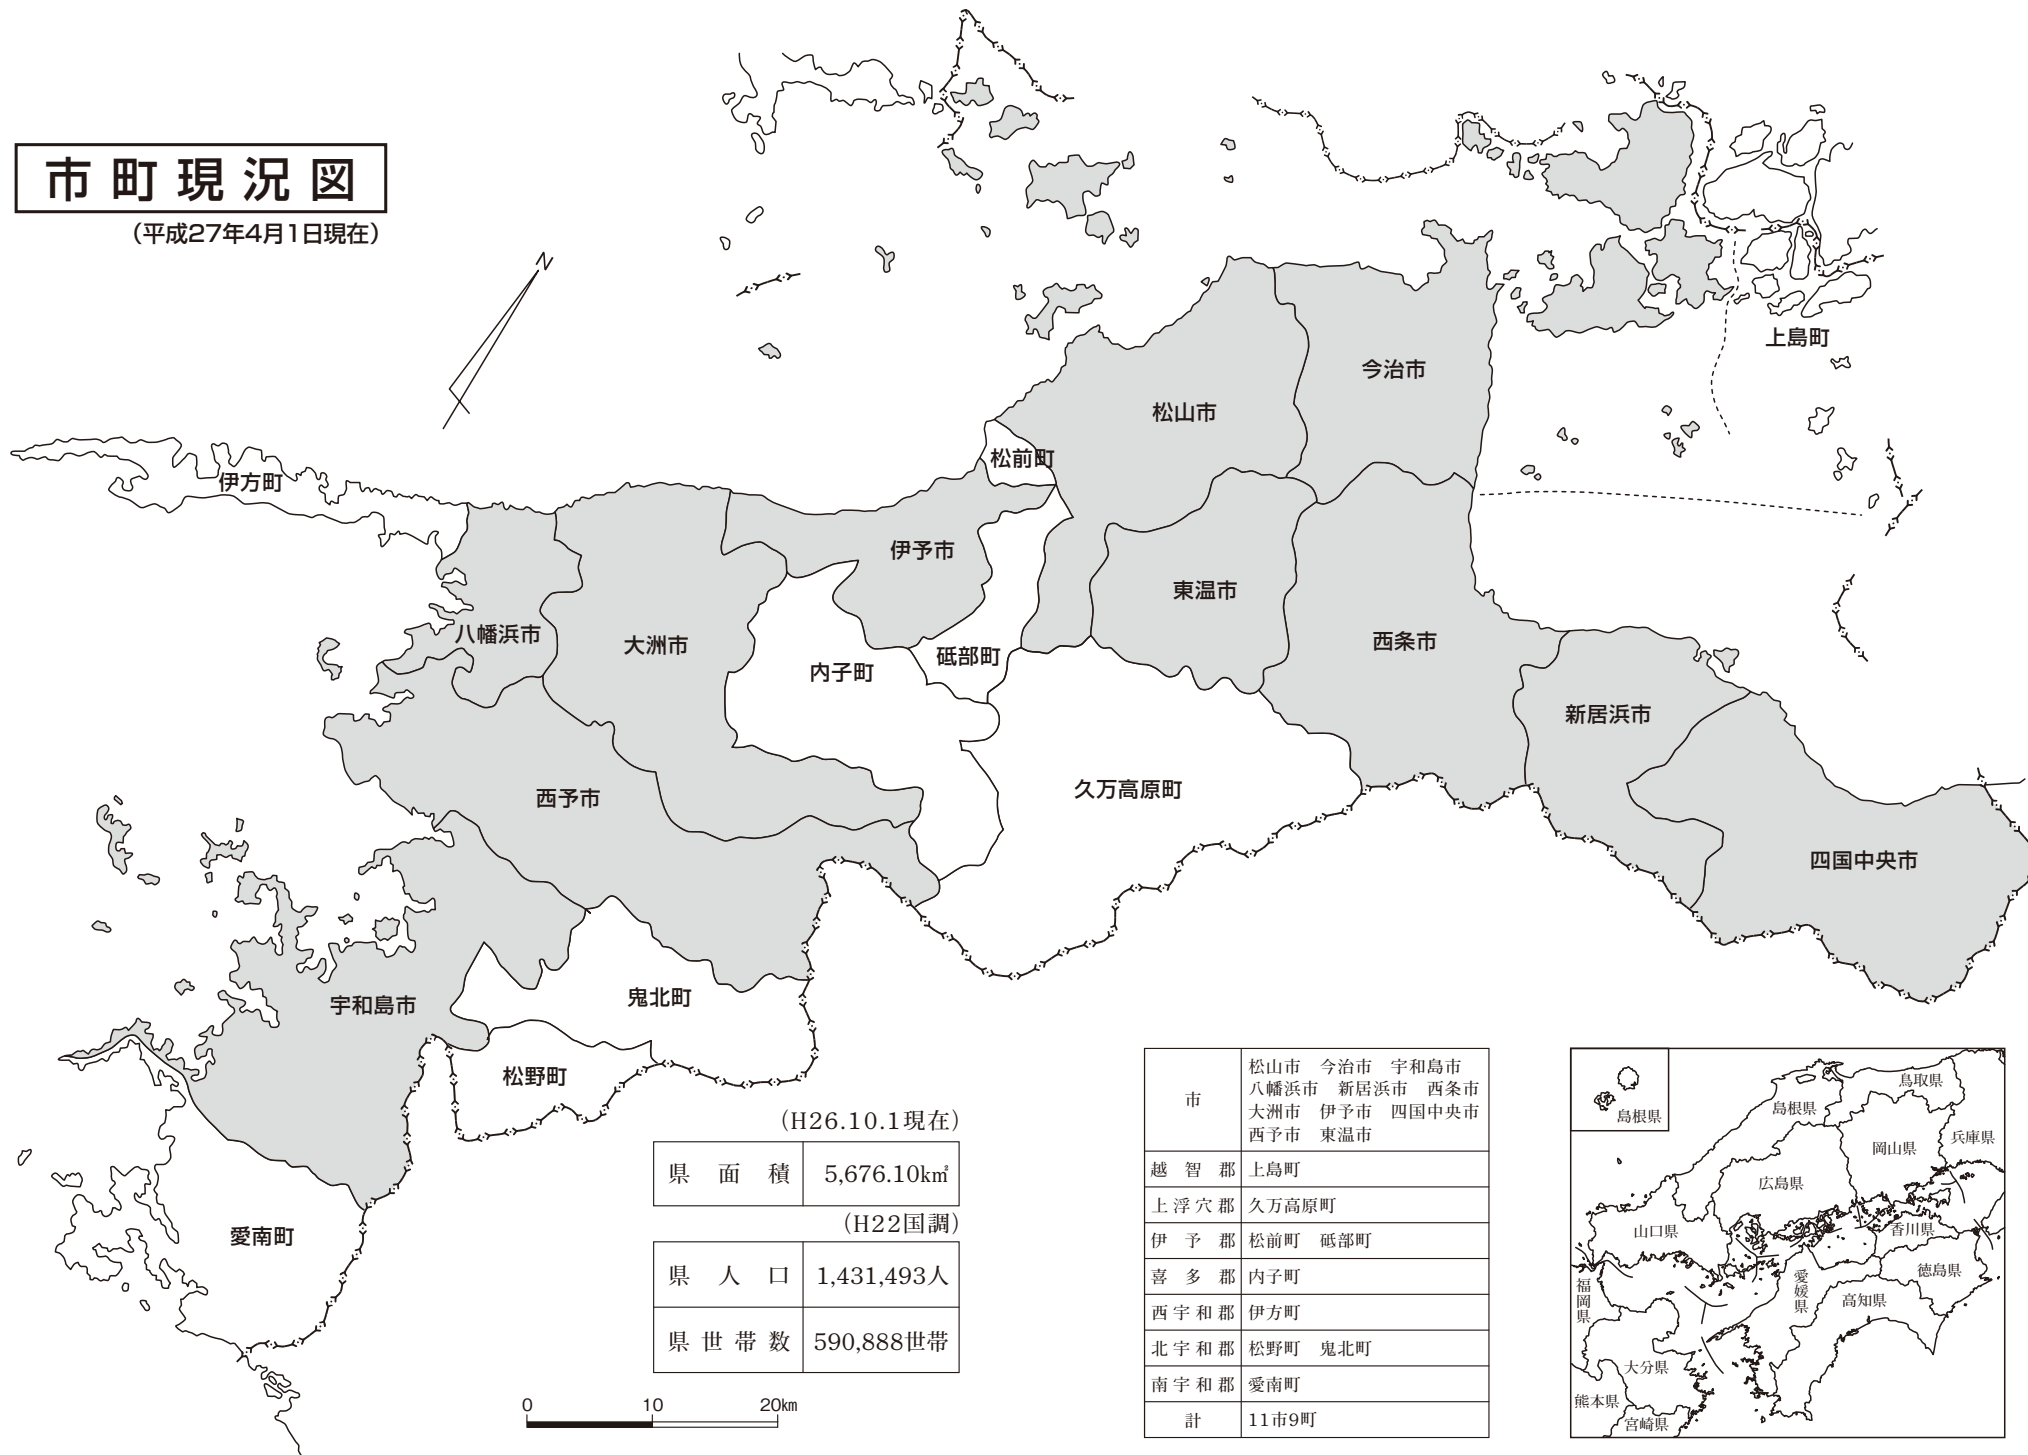

市町現況図

(平成27年4月1日現在)

(H26.10.1現在)

県面積	5,676.10km ²
(H22国調)	
県人口	1,431,493人
県世帯数	590,888世帯

市	松山市 今治市 宇和島市 八幡浜市 新居浜市 西条市 大洲市 伊予市 四国中央市 西予市 東温市
越智郡	上島町
上浮穴郡	久万高原町
伊予郡	松前町 砥部町
喜多郡	内子町
西宇和郡	伊方町
北宇和郡	松野町 鬼北町
南宇和郡	愛南町
計	11市9町