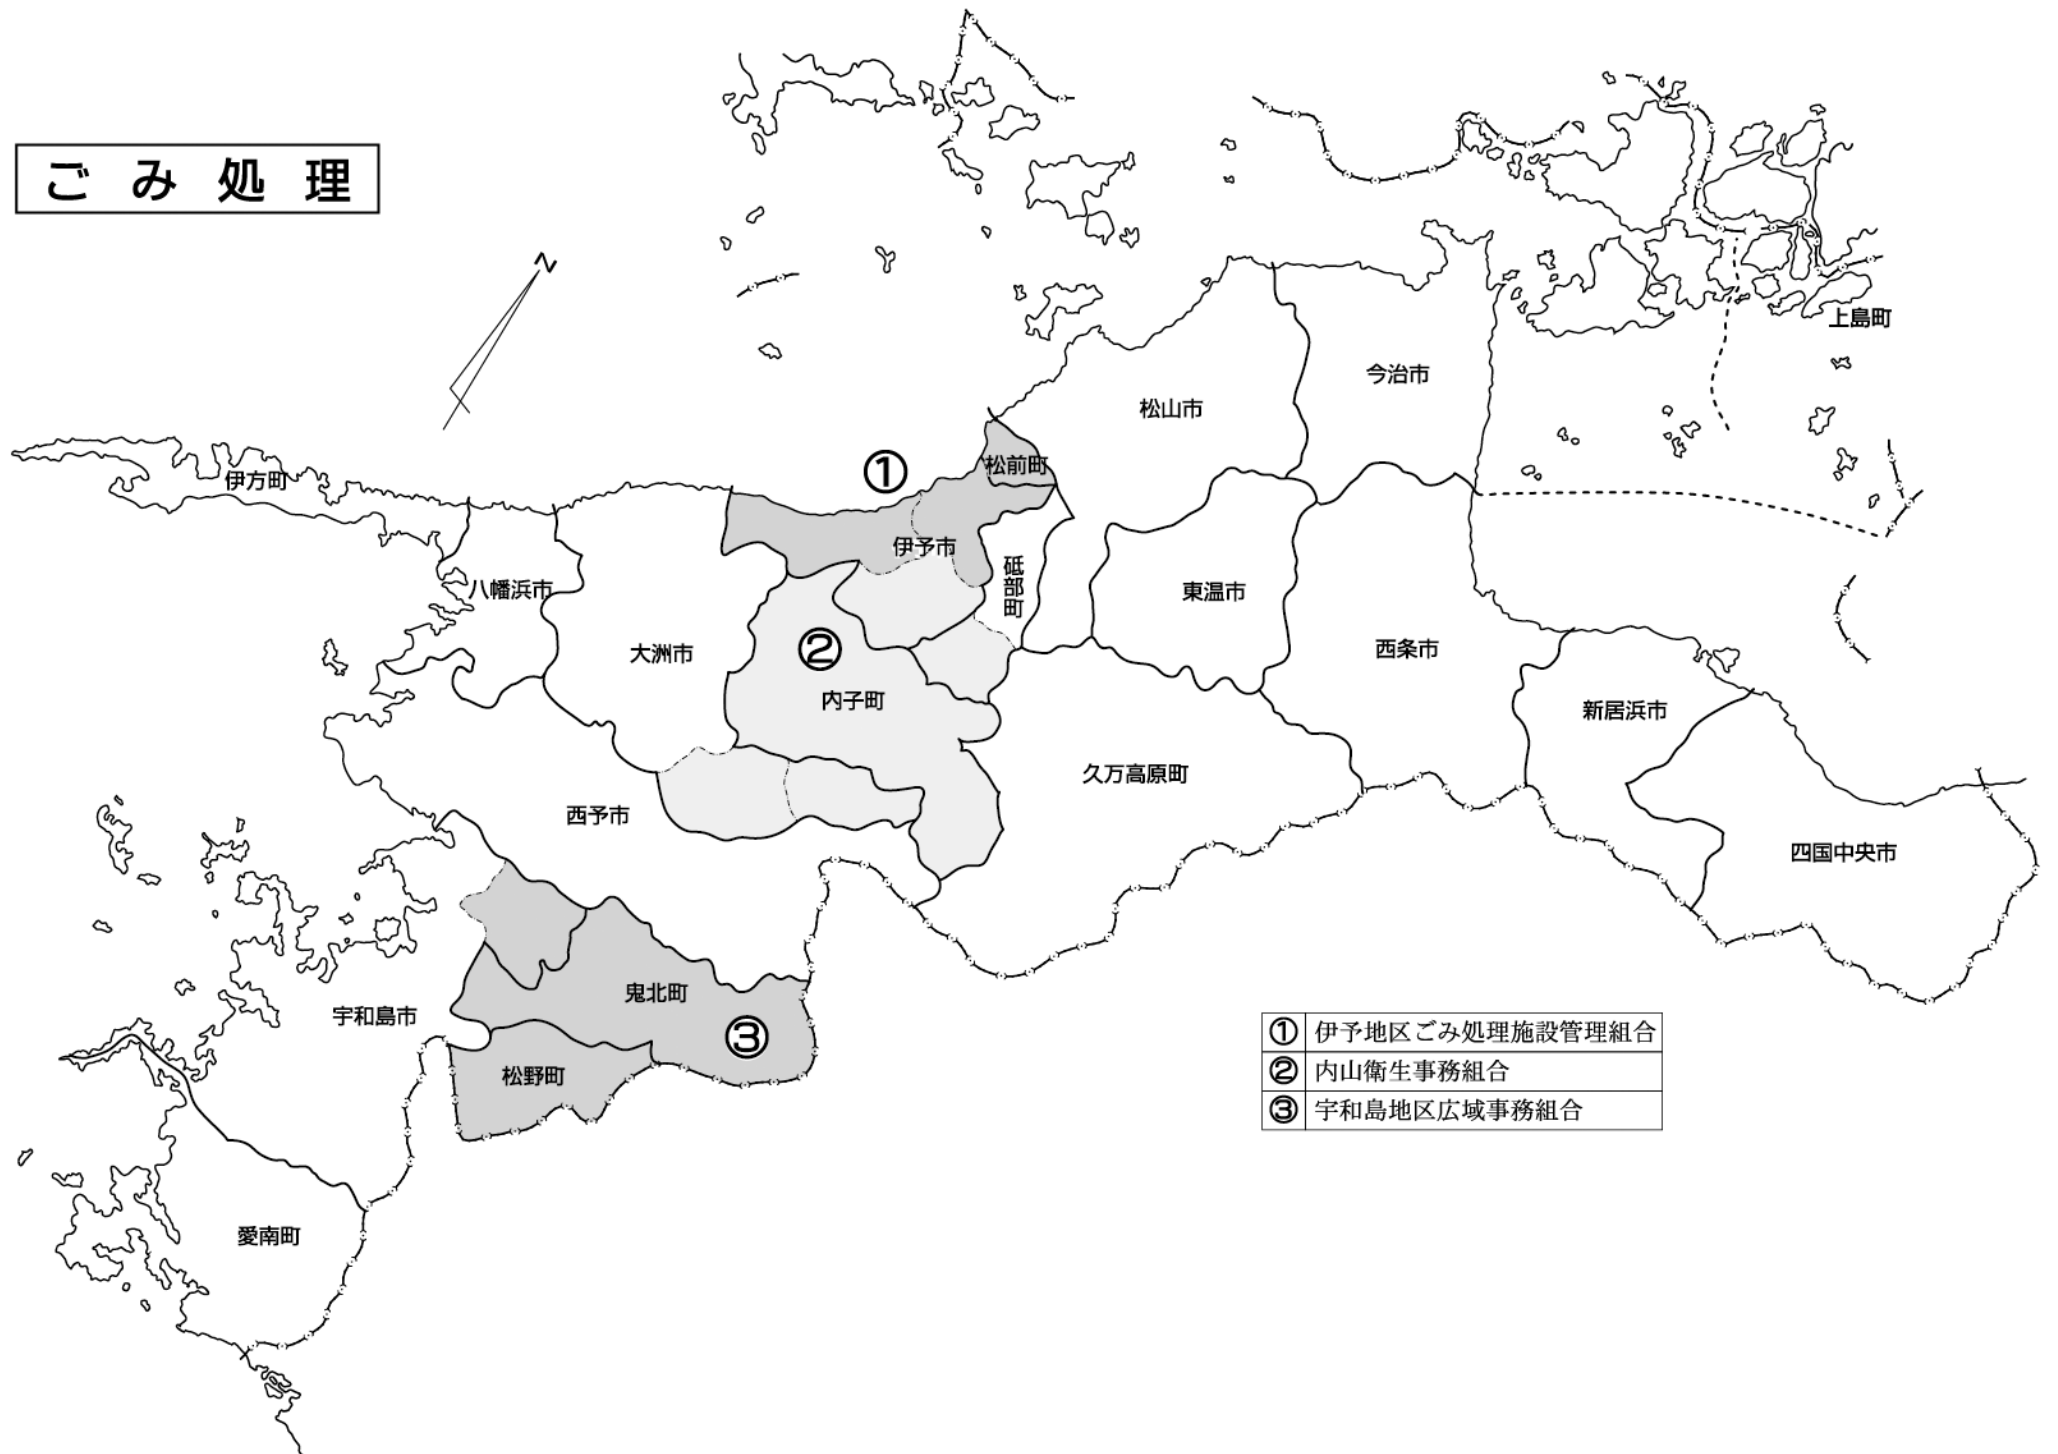

# ごみ処理

①	伊予地区ごみ処理施設管理組合
②	内山衛生事務組合
③	宇和島地区広域事務組合