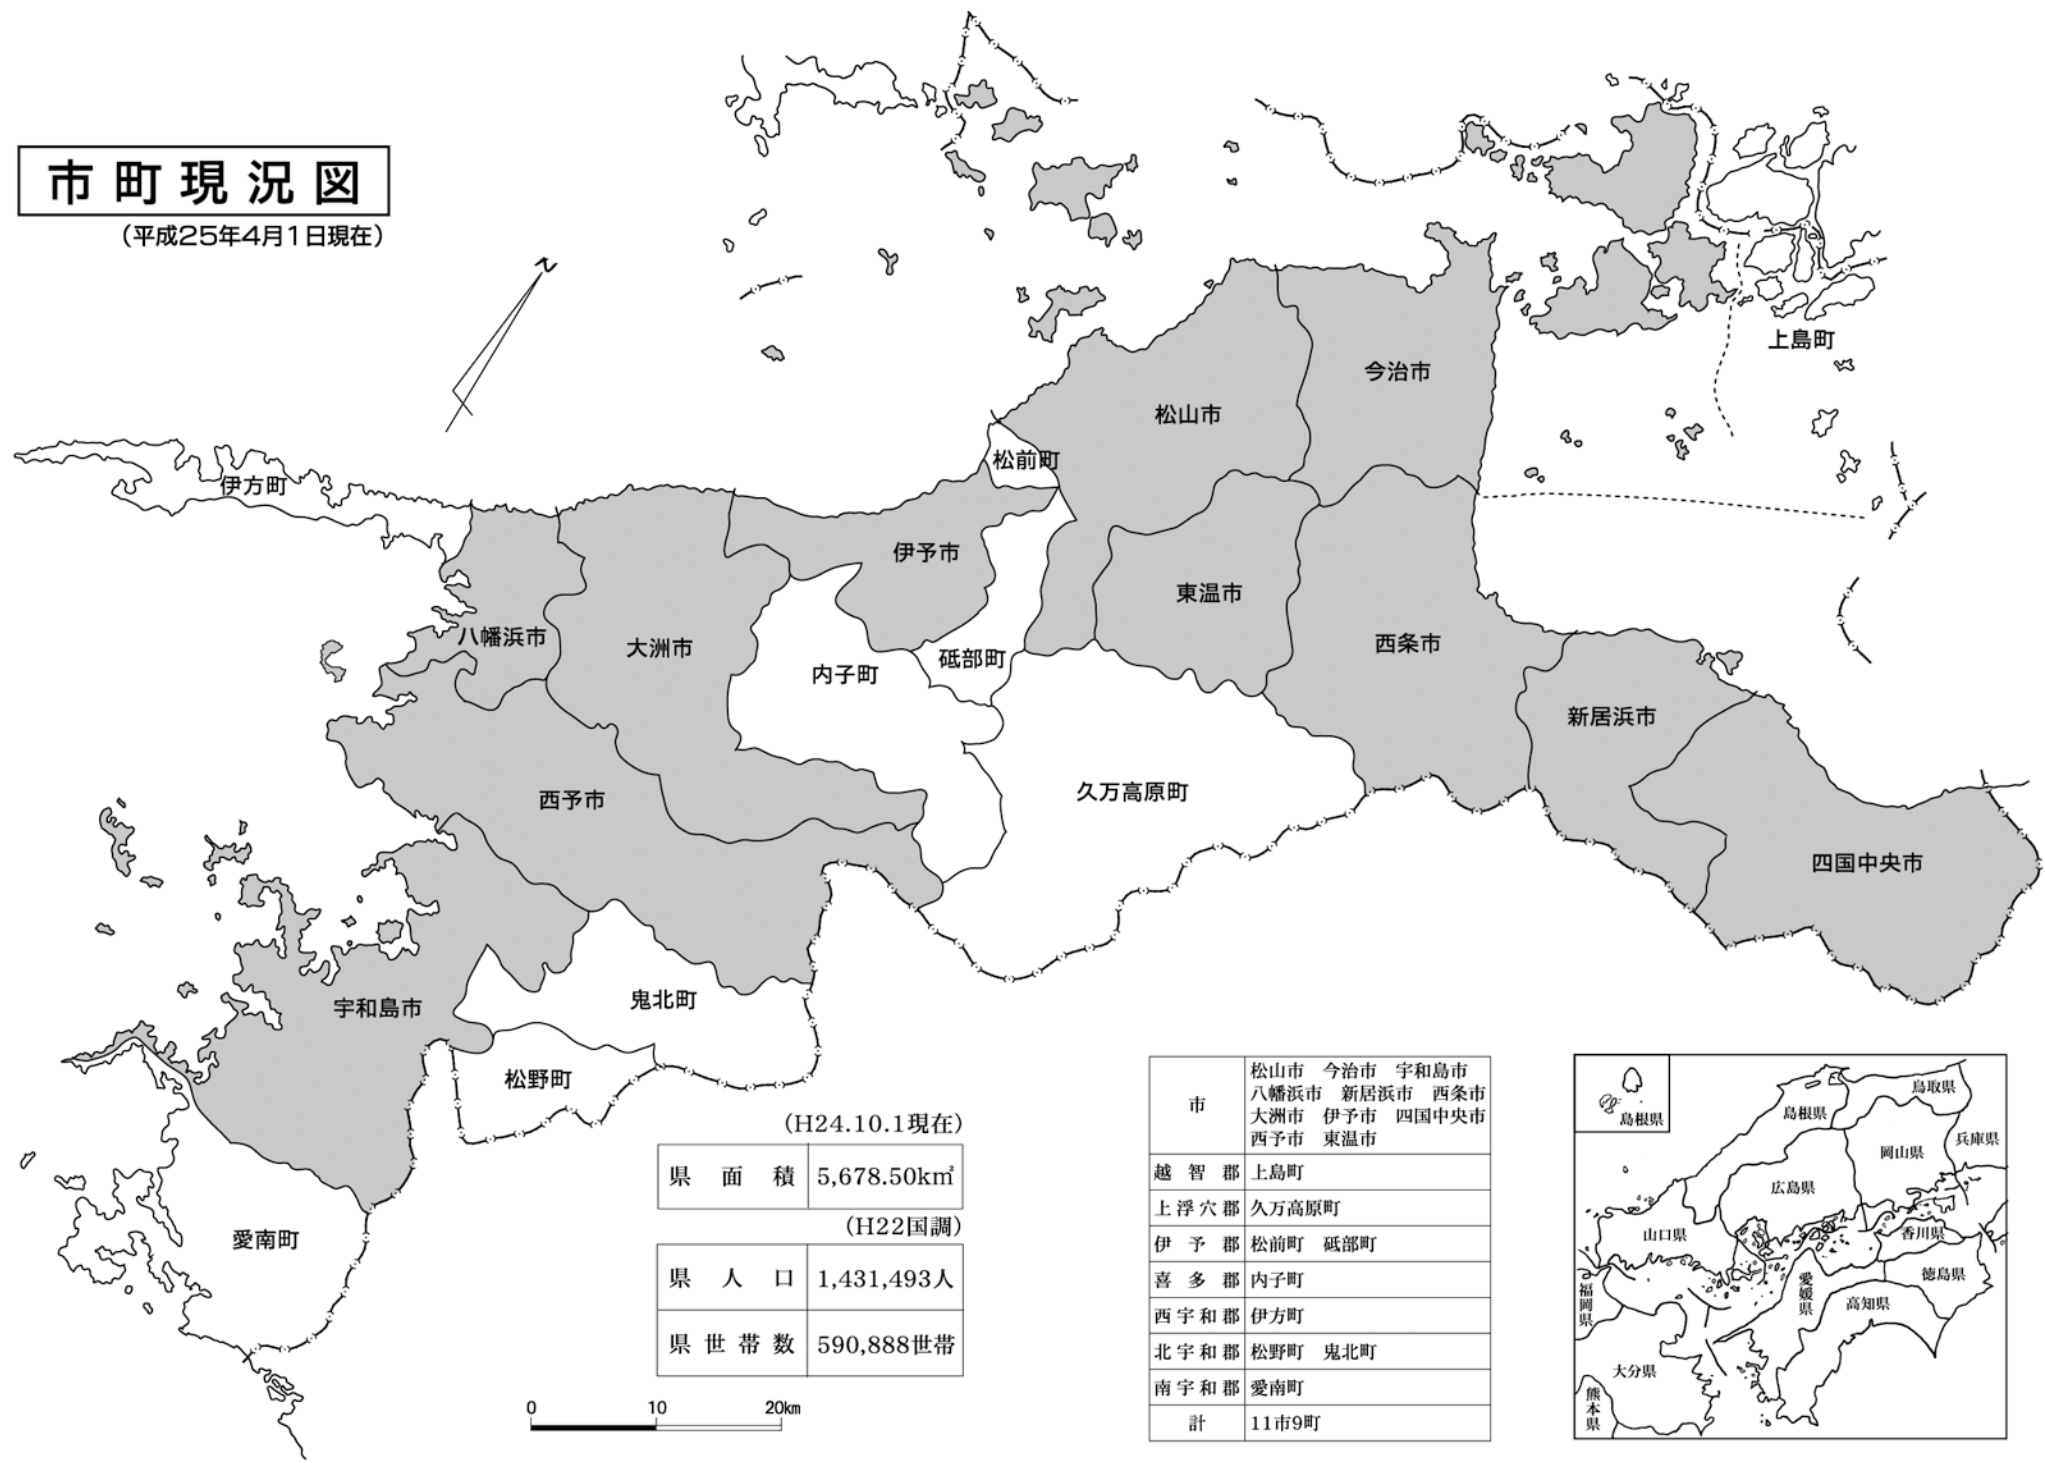

市町現況図

(平成25年4月1日現在)

(H24.10.1現在)

県面積	5,678.50km ²
-----	-------------------------

(H22国調)

県人口	1,431,493人
-----	------------

県世帯数	590,888世帯
------	-----------

市	松山市 今治市 宇和島市 八幡浜市 新居浜市 西条市 大洲市 伊予市 四国中央市 西予市 東温市
越智郡	上島町
上浮穴郡	久万高原町
伊予郡	松前町 砥部町
喜多郡	内子町
西宇和郡	伊方町
北宇和郡	松野町 鬼北町
南宇和郡	愛南町
計	11市9町