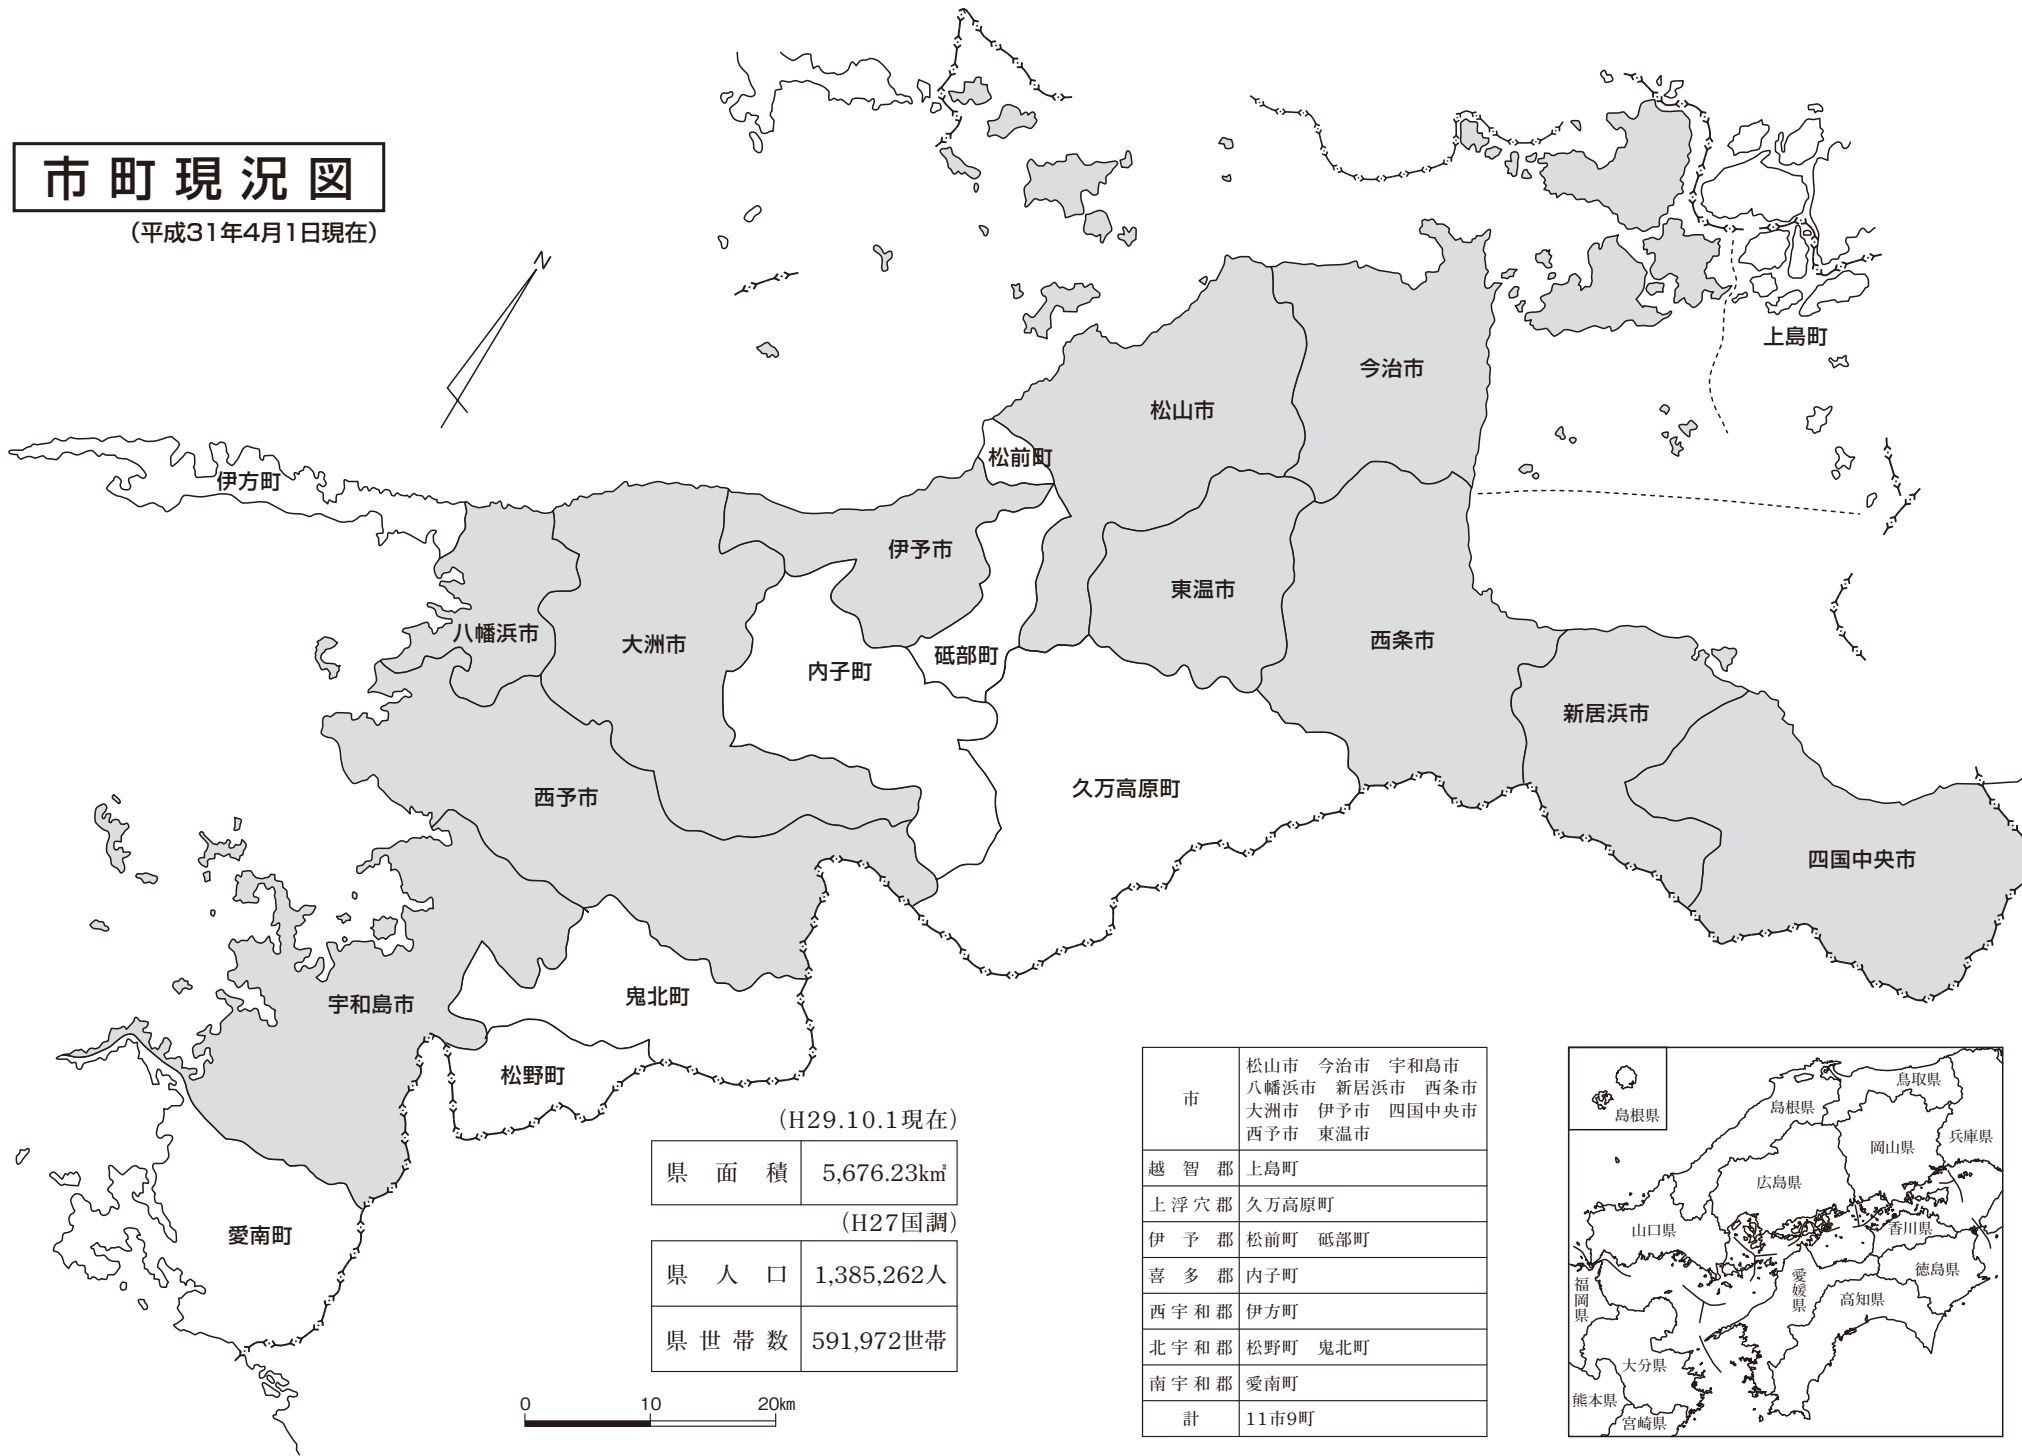

# 市町現況図

(平成31年4月1日現在)

(H29.10.1現在)

県面積	5,676.23km <sup>2</sup>
(H27国調)	
県人口	1,385,262人
県世帯数	591,972世帯

市	松山市 今治市 宇和島市 八幡浜市 新居浜市 西条市 大洲市 伊予市 四国中央市 西予市 東温市
越智郡	上島町
上浮穴郡	久万高原町
伊予郡	松前町 砥部町
喜多郡	内子町
西宇和郡	伊方町
北宇和郡	松野町 鬼北町
南宇和郡	愛南町
計	11市9町