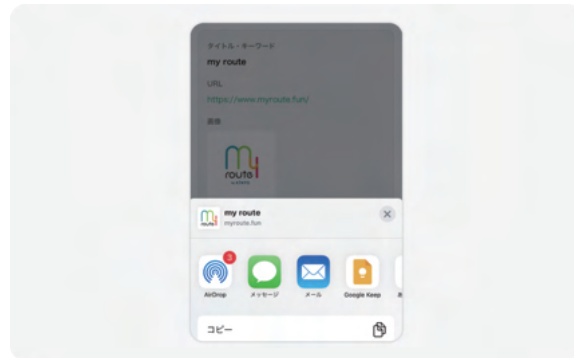

24時間で3回以上乗るなら

チョイソコおおみしま24時間利用券 が絶対お得!!

my route

行きたいをつなげる おで活アプリ

おでかけメモを週末一緒に行く人と
シェアして、おでかけアイデアがつながる

おでかけサービスを、アプリから前もって
予約・アプリで利用

行き先までの最適なルートが見つかる

家族や友達にメモやルートシェアする

ダウンロードは
こちら!

チョイソコおおみしま 24時間利用券 大人1,000円 小児500円

- チョイソコおおみしまが24時間乗り放題!
- 24時間以内に「チョイソコおおみしま」を3回以上利用するだけで元が取れる!
- スマホで購入、スマホで利用できる!
- チケット購入・利用方法は裏面をご覧ください

※チケット購入には my route 会員登録、ご乗車には事前の乗車予約が必要です
高齢者割引等、各割引の適用はありません