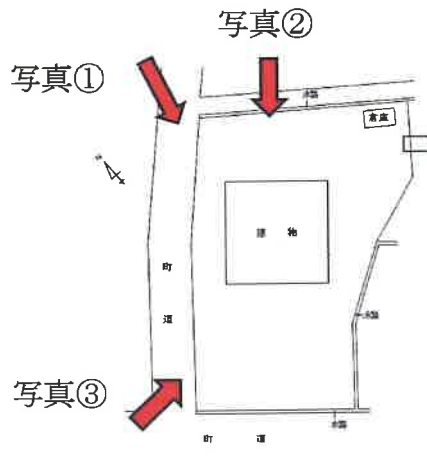

校長公舎 現地写真

全体図 ①

正面 ②

裏側 ③

1階				2階			
玄関	100	廊下	倉庫	和室	和室	和室	和室
浴室	洗面	トイレ	トイレ	和室	和室	和室	和室
応接室	和室	和室	和室	ベランダ			

校長公舎
 宇和島市神島町神島甲758番地8
 敷地面積 292.88㎡
 床面積 55.87㎡
 床面積 83.80㎡ 物置面積 3.20㎡
 縮尺1/200