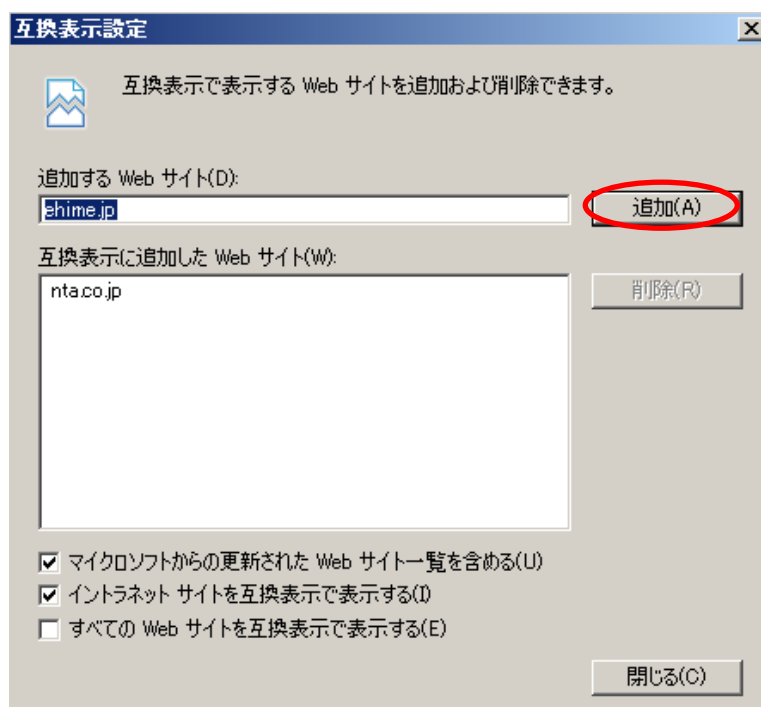

愛媛県河川・砂防情報システムが Internet Explorer 10,11 の
ブラウザで正常に動作しない場合の対処方法

- ① 愛媛県河川・砂防情報システムを立ち上げて、ツールをクリックします。

- ② 「互換表示設定」をクリックします。

③ 次の画面が表示されるので、「追加」をクリックします。

④ 「ehime.jp」が下欄に表示されたら、「閉じる」をクリックします。

⑤ 以上で、完了です。