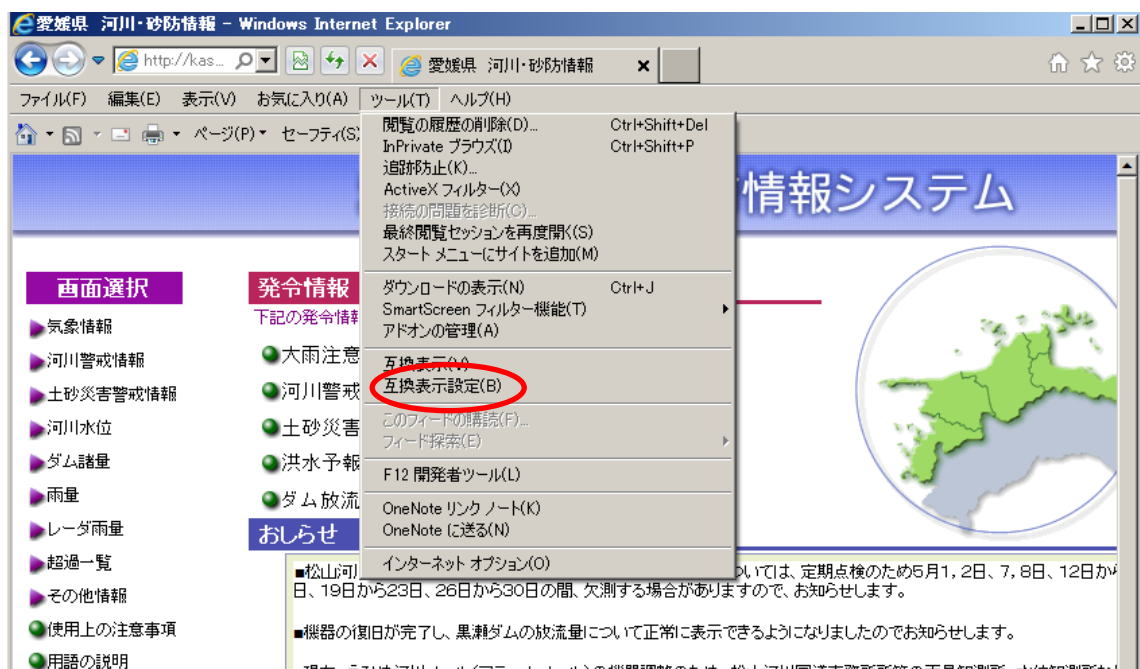

愛媛県河川・砂防情報システムが Internet Explorer 10,11 の
ブラウザで正常に動作しない場合の対処方法

- ① 愛媛県河川・砂防情報システムを立ち上げて、ツールをクリックします。

- ② 「互換表示設定」をクリックします。

③ 次の画面が表示されるので、「追加」をクリックします。

④ 「ehime.jp」が下欄に表示されたら、「閉じる」をクリックします。

⑤ 以上で、完了です。