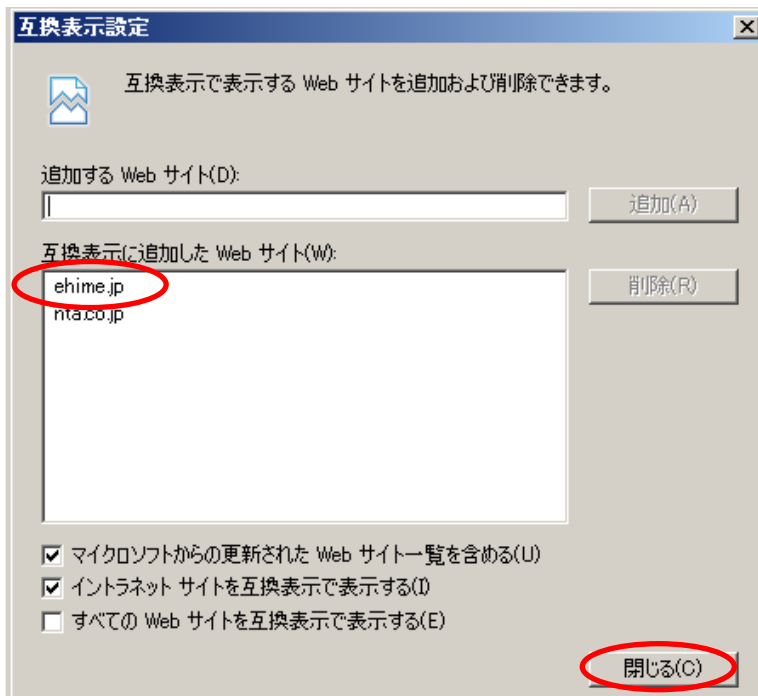

愛媛県河川・砂防情報システムが Internet Explorer 10,11 の
ブラウザで正常に動作しない場合の対処方法

- ① 愛媛県河川・砂防情報システムを立ち上げて、ツールをクリックします。

- ② 「互換表示設定」をクリックします。

③ 次の画面が表示されるので、「追加」をクリックします。

④ 「ehime.jp」が下欄に表示されたら、「閉じる」をクリックします。

⑤ 以上で、完了です。