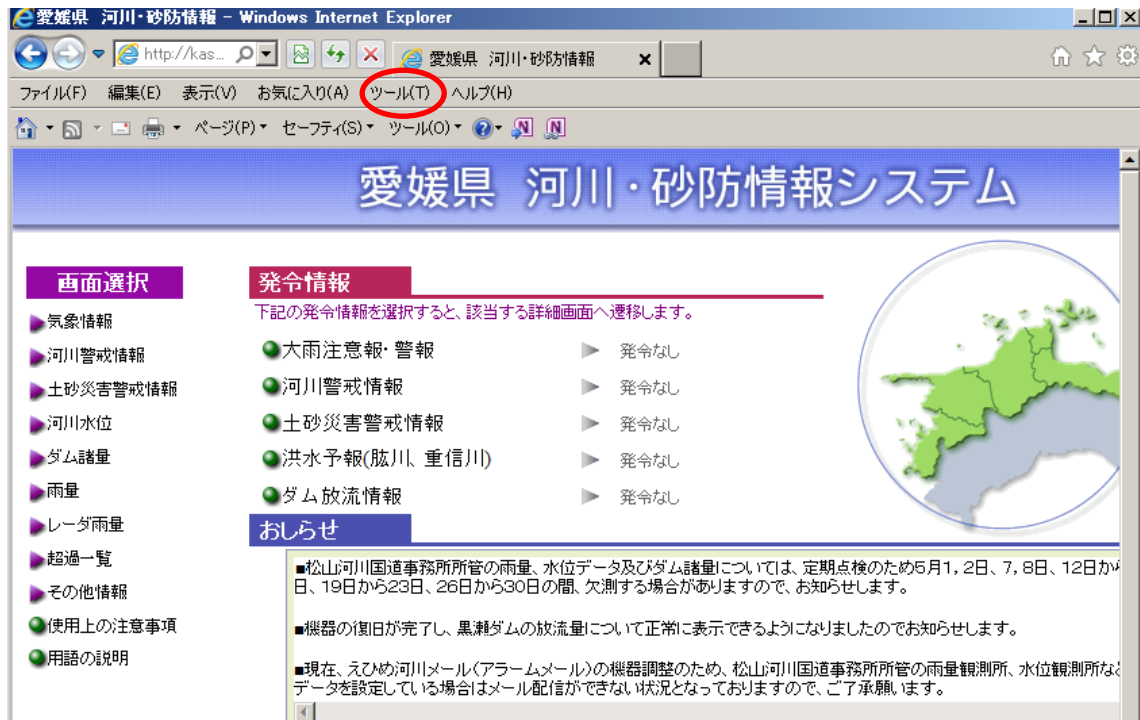

愛媛県河川・砂防情報システムが Internet Explorer 10,11 の
ブラウザで正常に動作しない場合の対処方法

- ① 愛媛県河川・砂防情報システムを立ち上げて、ツールをクリックします。

- ② 「互換表示設定」をクリックします。

③ 次の画面が表示されるので、「追加」をクリックします。

④ 「ehime.jp」が下欄に表示されたら、「閉じる」をクリックします。

⑤ 以上で、完了です。