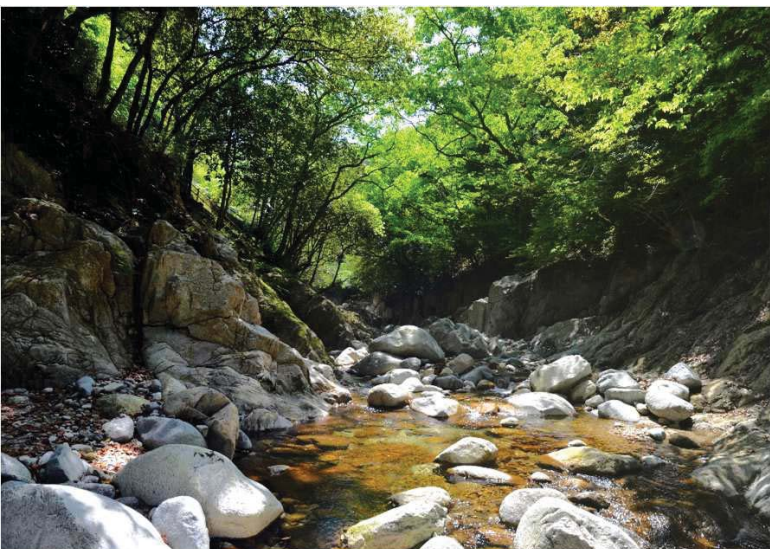

「玉川ダム」と「鈍川溪谷」周辺 サイクリング観光Map

愛媛県 東予地方局 玉川ダム管理事務所