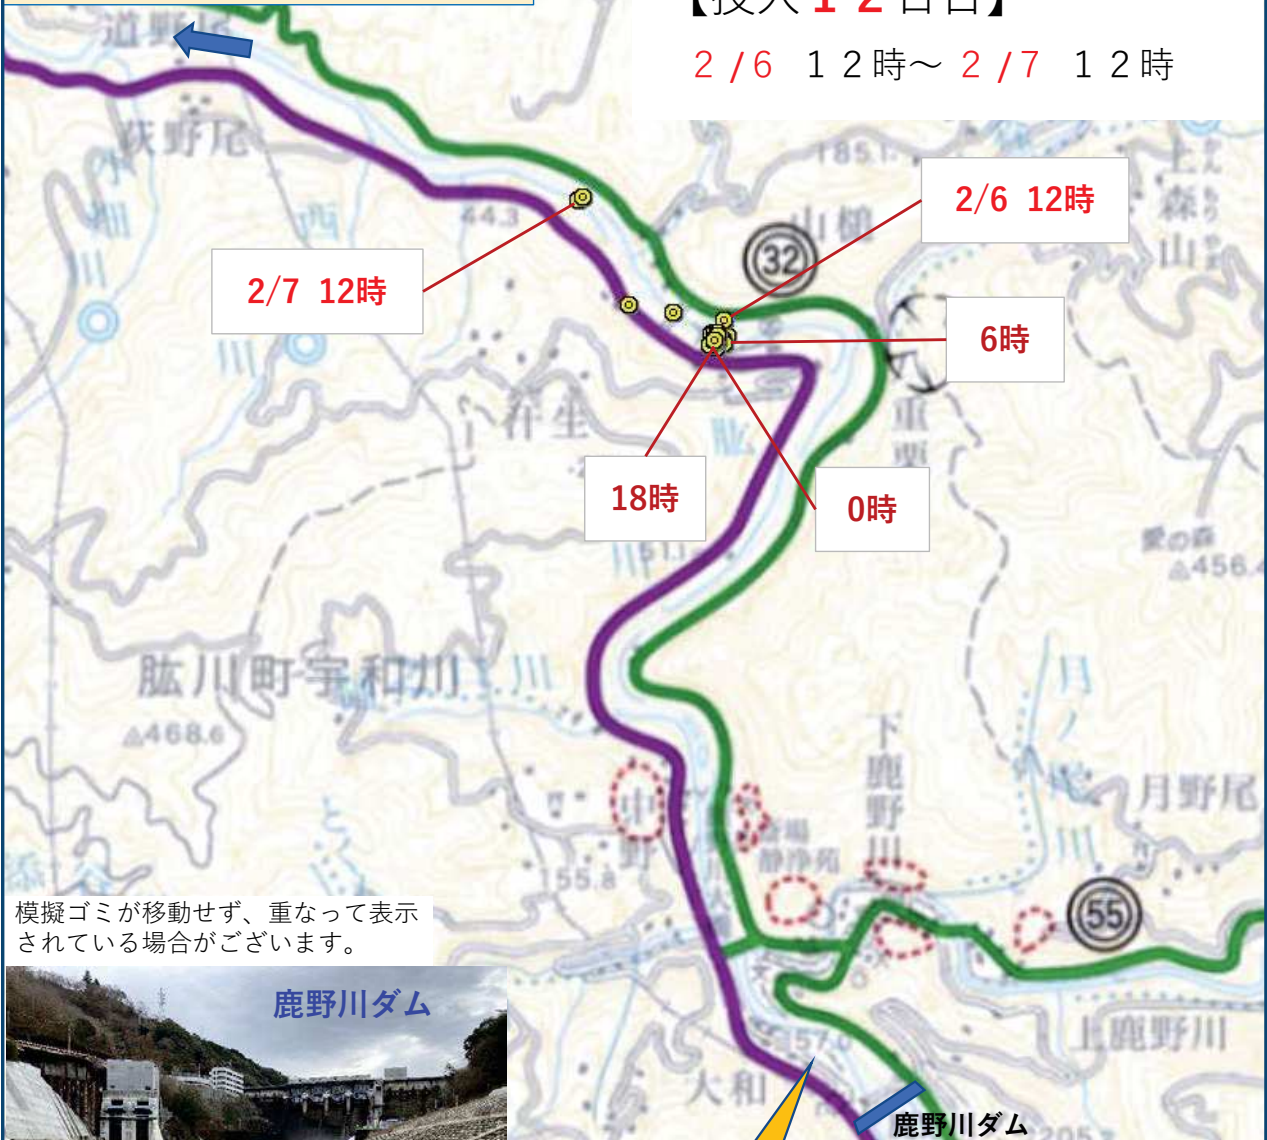

愛媛県海洋プラスチックごみ総合調査業務

— プラスチックごみ漂流モニタリング調査 —

1月26日12時に鹿野川ダム直下から模擬ごみを投入し、1時間ごとに位置を追跡しています。

ゴールは肱川河口です
(模擬ごみ回収地点)

2回目調査

区間：鹿野川ダム直下（上流）
～肱川河口（下流）

模擬ごみ⑮の移動状況

【投入12日目】

2/6 12時～2/7 12時

模擬ゴミが移動せず、重なって表示されている場合がございます。