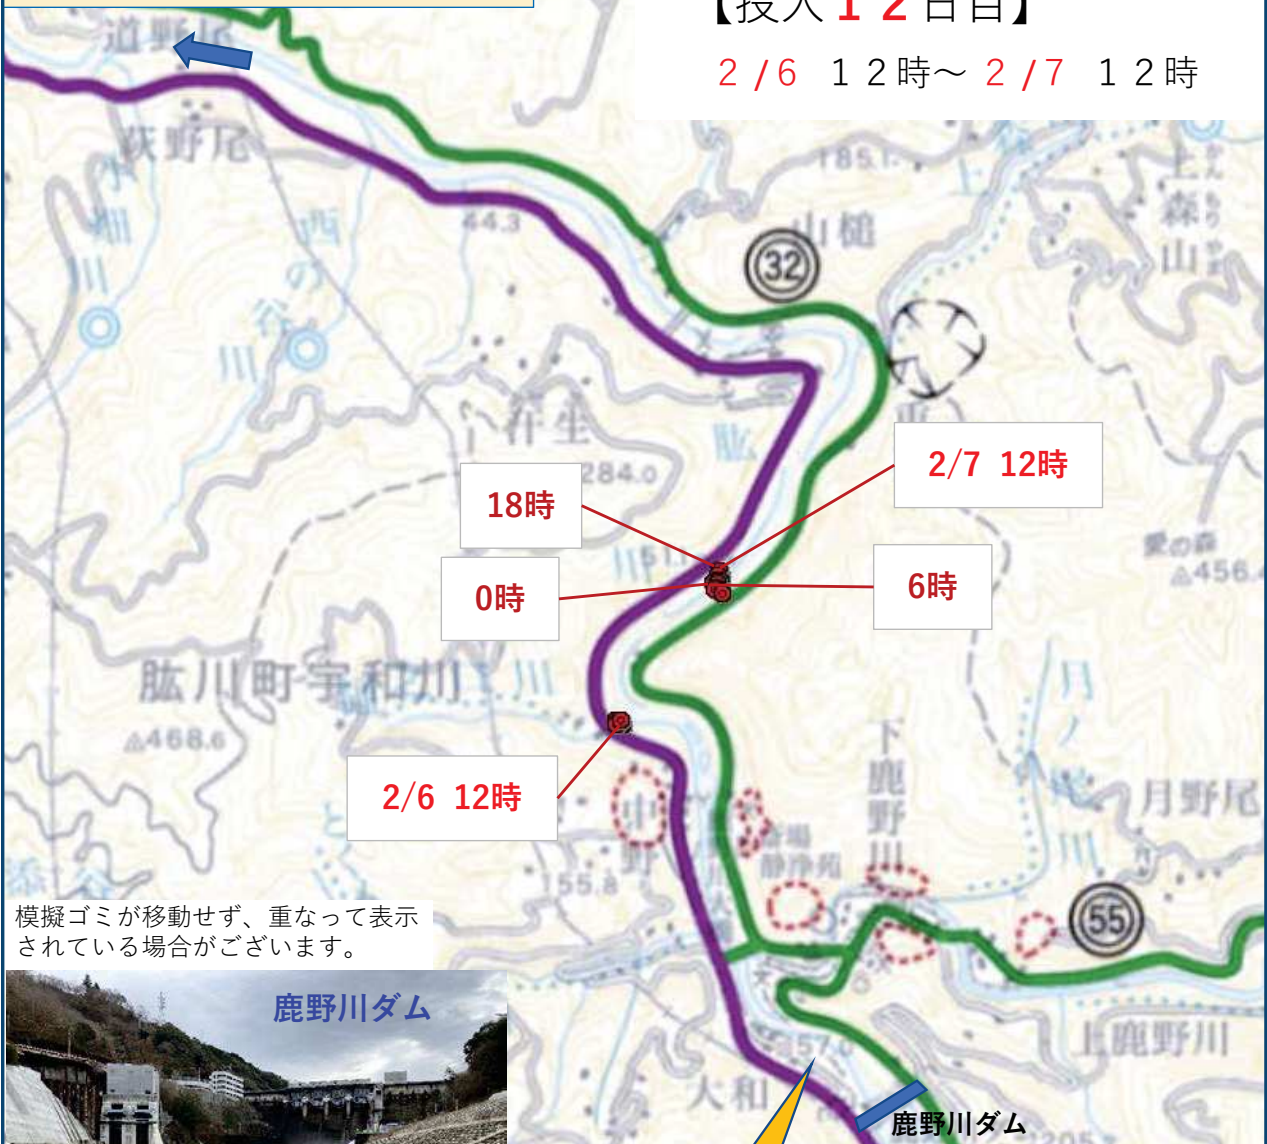

愛媛県海洋プラスチックごみ総合調査業務

— プラスチックごみ漂流モニタリング調査 —

1月26日12時に鹿野川ダム直下から模擬ごみを投入し、1時間ごとに位置を追跡しています。

ゴールは肱川河口です
(模擬ごみ回収地点)

2回目調査

区間：鹿野川ダム直下（上流）
～肱川河口（下流）

模擬ごみ⑯の移動状況

【投入12日目】

2/6 12時～2/7 12時

1/26 12時 鹿野川ダム直下（スタート）
(2回目模擬ごみ投入地点)