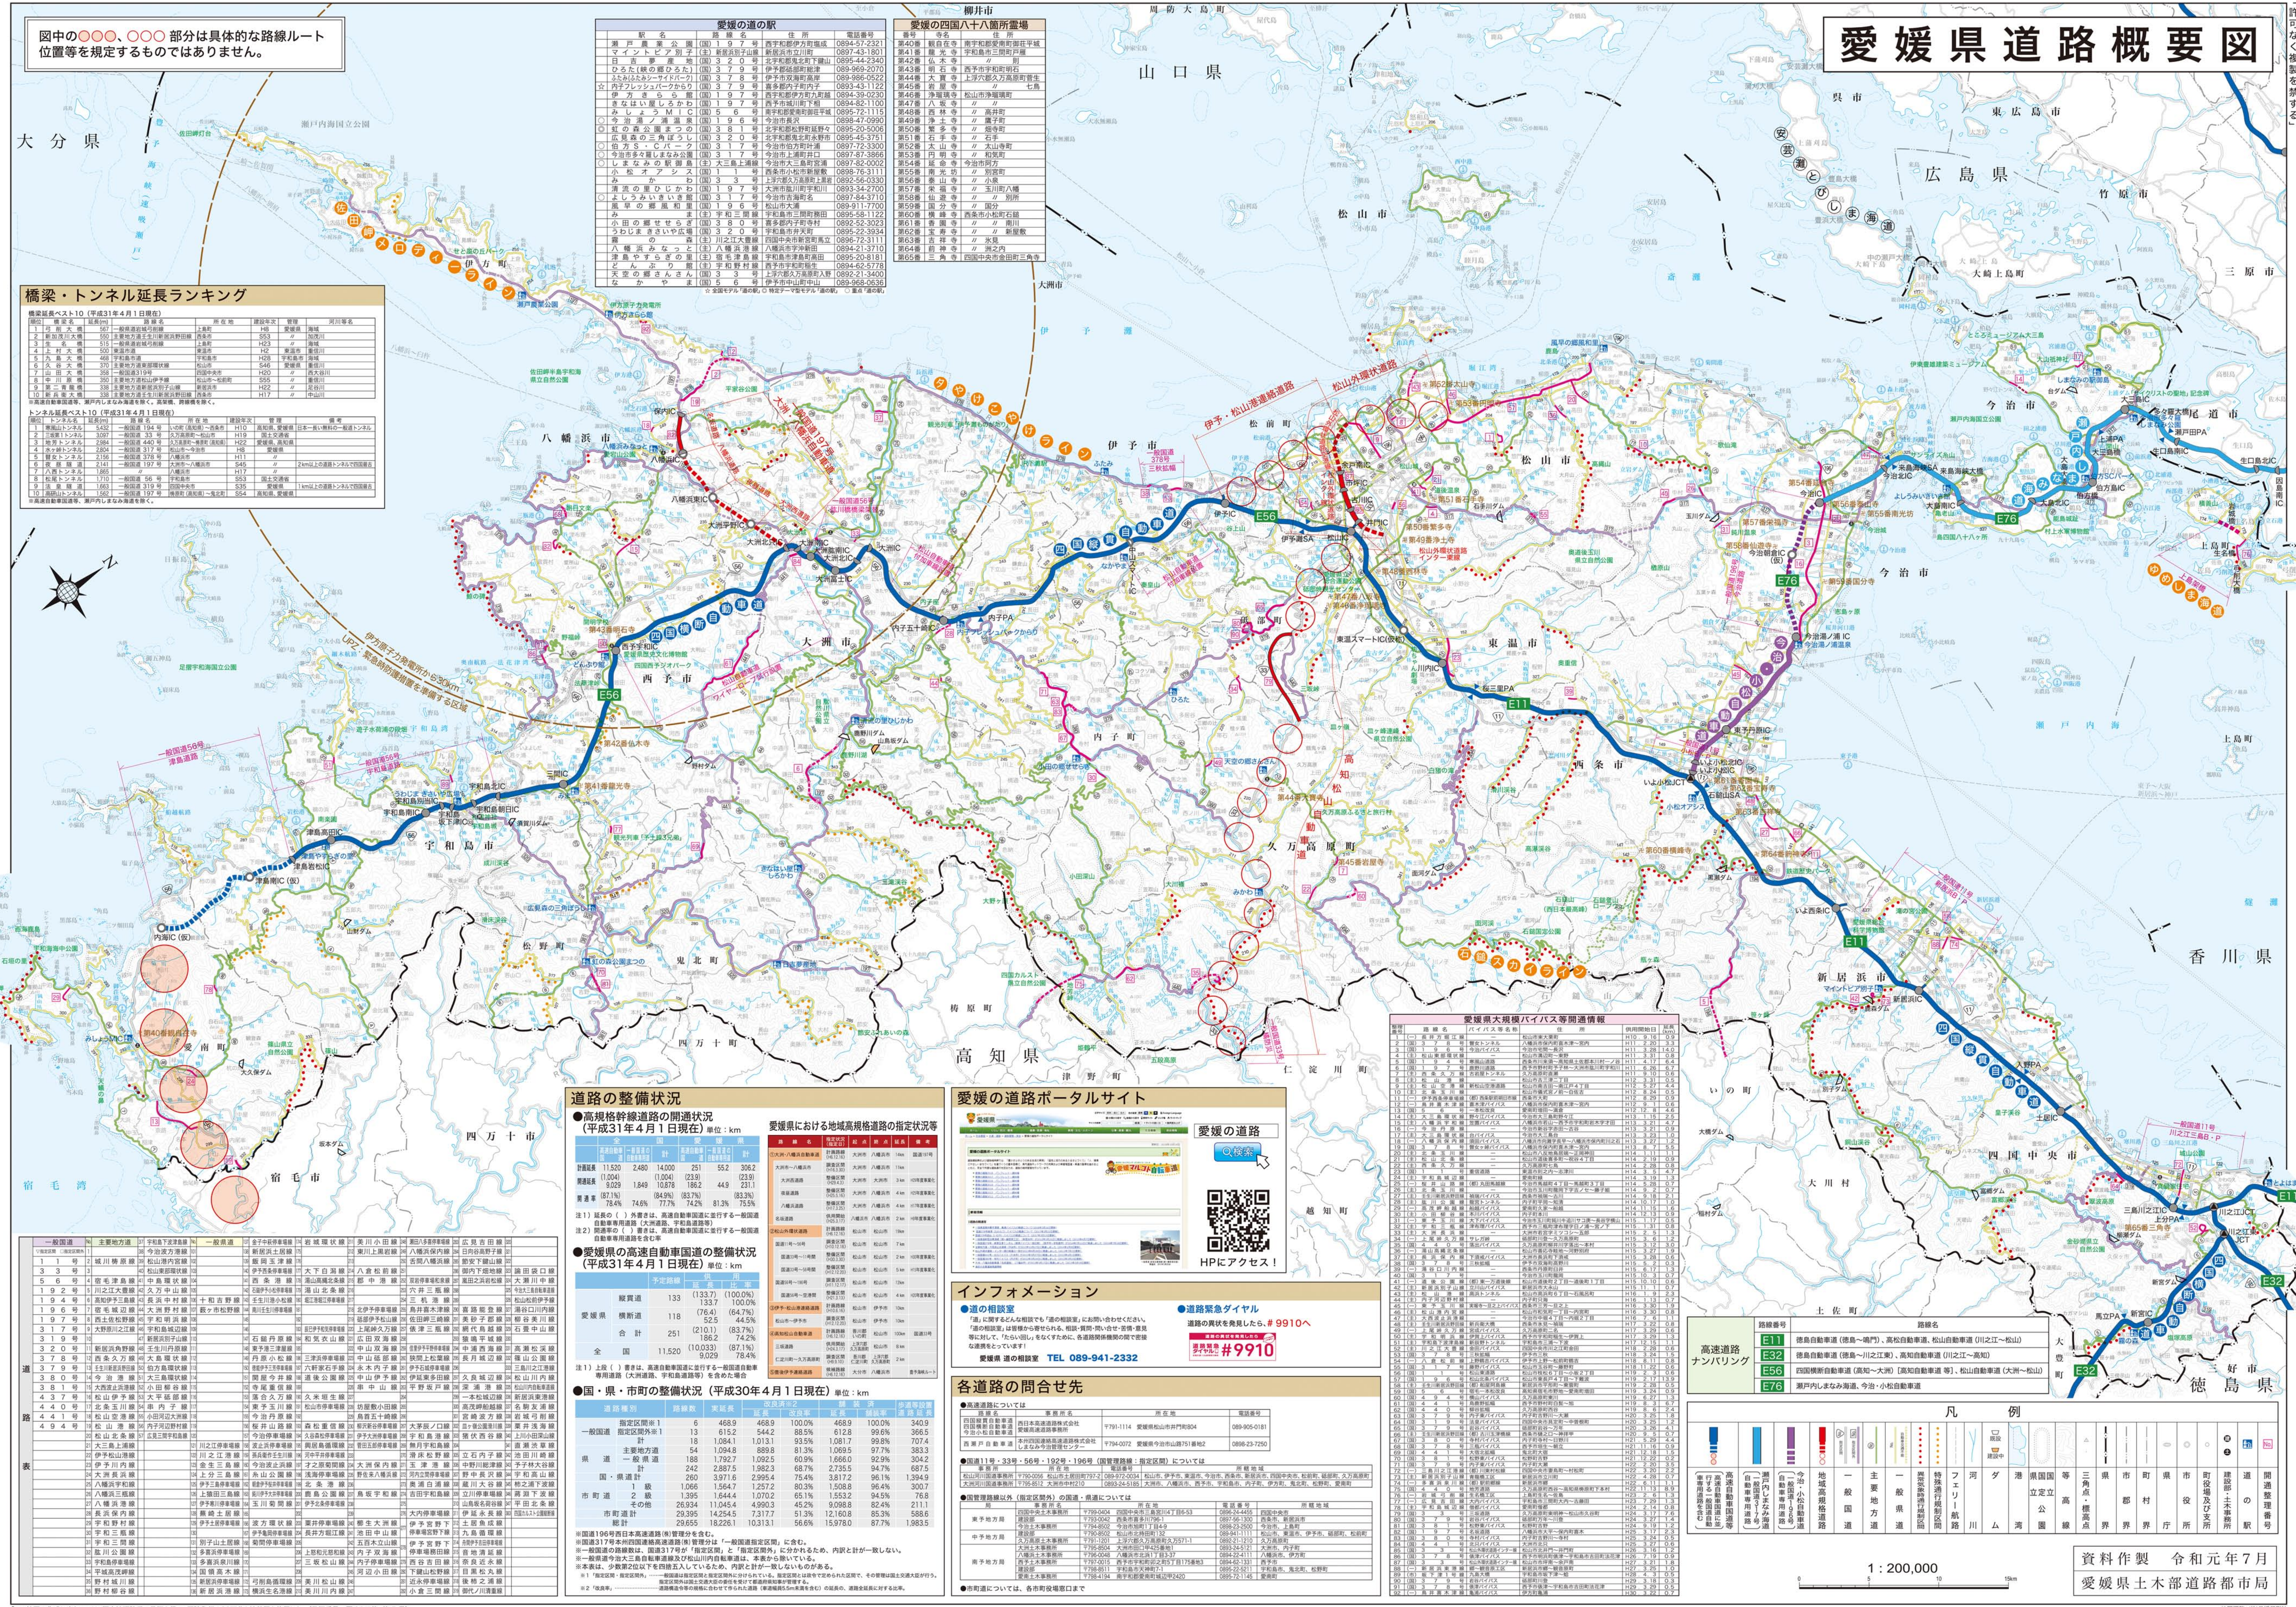

愛媛県道路概要図

図中の○○○、○○○部分は具体的な路線ルート位置等を規定するものではありません。

愛媛の道の駅 愛媛の四国八十八箇所霊場

橋梁・トンネル延長ランキング

愛媛の道路ポータルサイト

道路の整備状況

インフォメーション

道路表

愛媛県大規模バイパス等開通情報