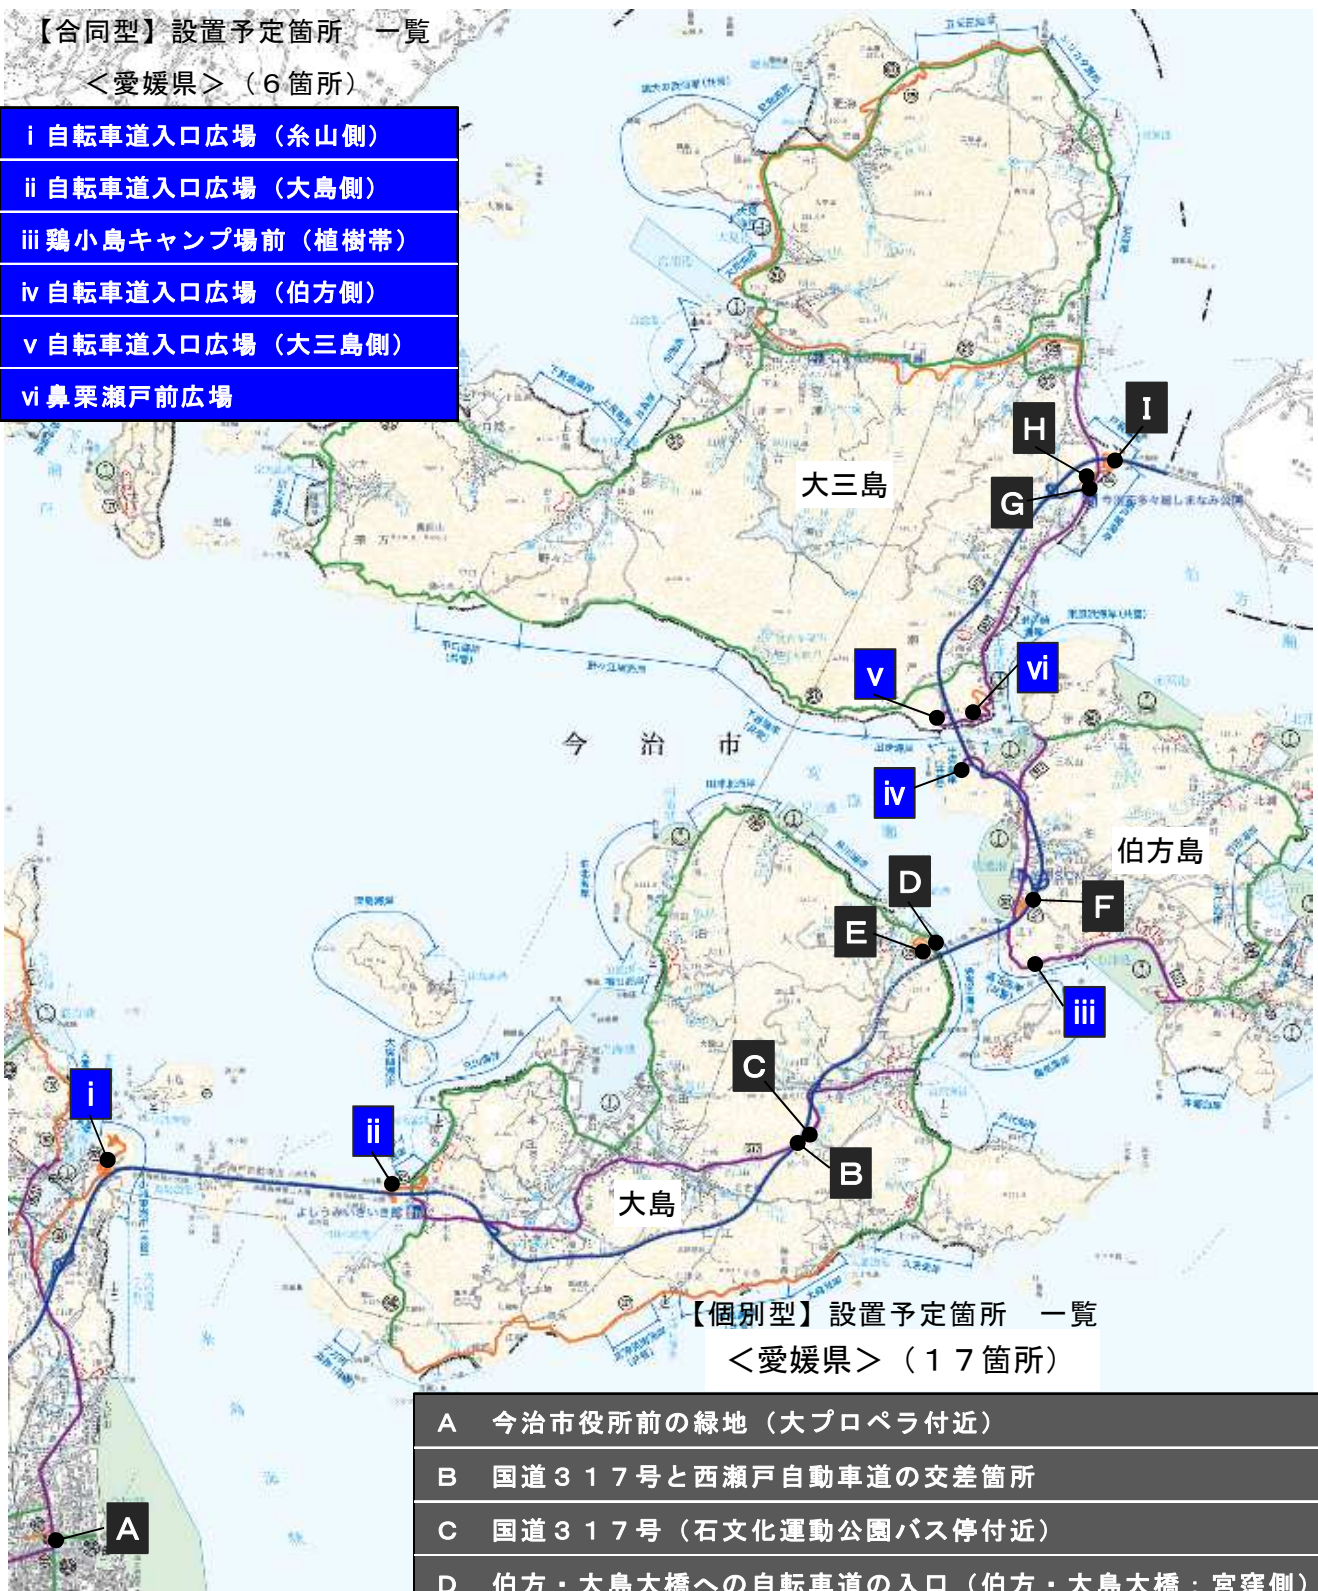

# 広告設置箇所 位置図

【合同型】設置予定箇所 一覧

<愛媛県> (6箇所)

- i 自転車道入口広場 (糸山側)
- ii 自転車道入口広場 (大島側)
- iii 鶏小島キャンプ場前 (植樹帯)
- iv 自転車道入口広場 (伯方側)
- v 自転車道入口広場 (大三島側)
- vi 鼻栗瀬戸前広場

【個別型】設置予定箇所 一覧

<愛媛県> (17箇所)

- A 今治市役所前の緑地 (大プロペラ付近)
- B 国道317号と西瀬戸自動車道の交差箇所
- C 国道317号 (石文化運動公園バス停付近)
- D 伯方・大島大橋への自転車道の入口 (伯方・大島大橋：宮窪側)
- E 伯方・大島大橋取付部付近の自転車道 (伯方・大島大橋：宮窪側)
- F 伯方・大島大橋への自転車道の入口 (伯方・大島大橋：伯方側)
- G 道の駅 (多々羅しまなみ公園) 付近の自転車道
- H 多々羅大橋への自転車道の入口 (多々羅大橋：上浦側)
- I 多々羅大橋取付部付近の自転車道 (多々羅大橋：上浦側)