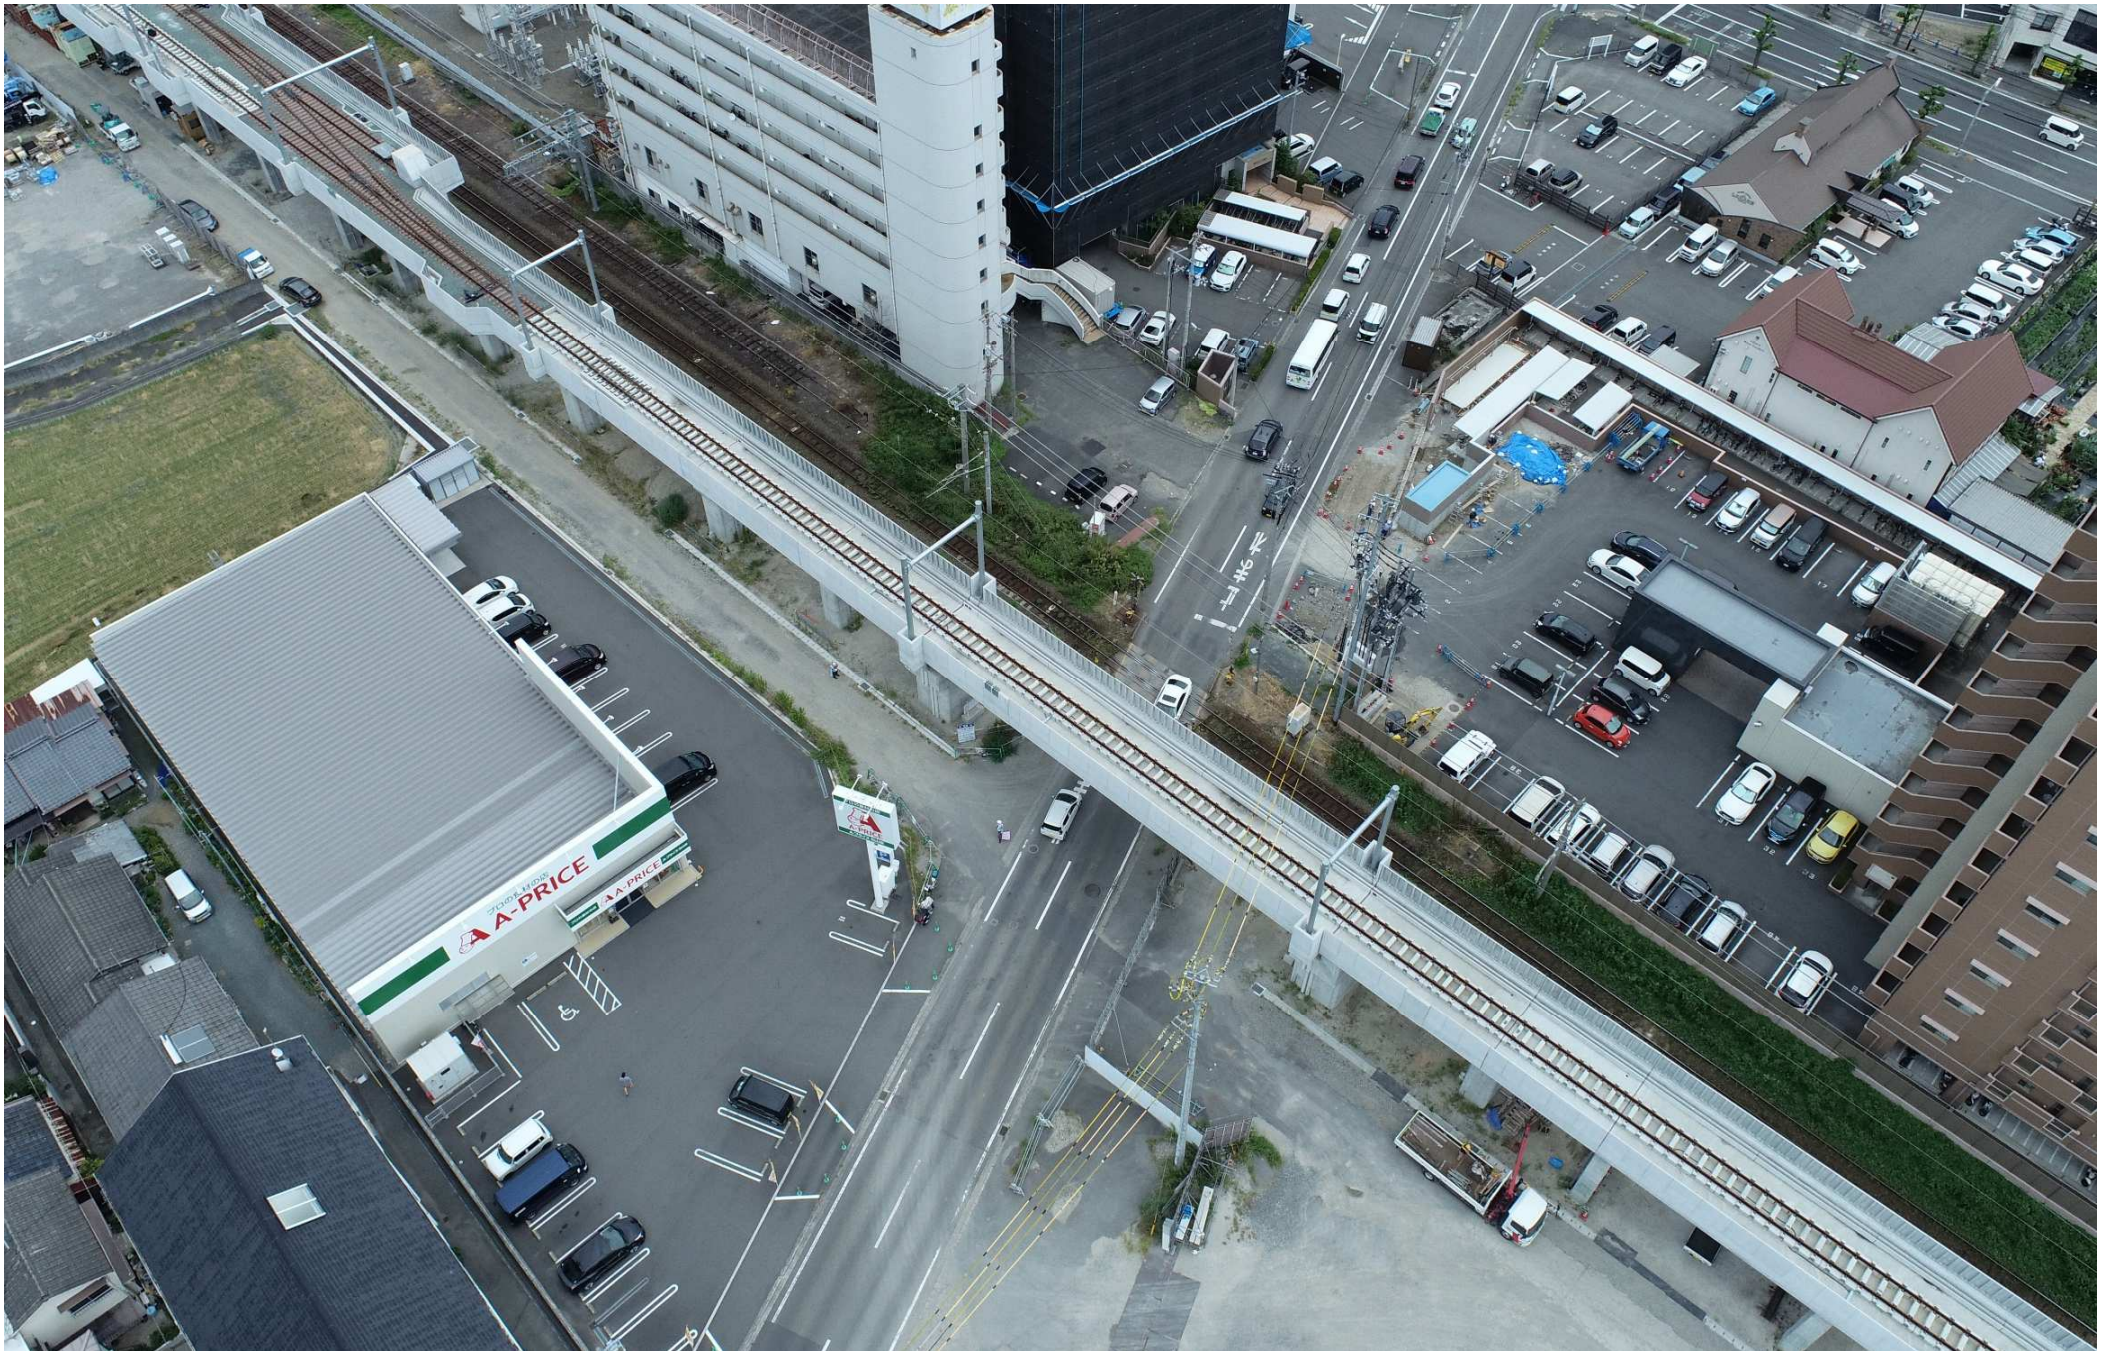

高架区間進捗状況
～松山市朝美付近～

R5.9.22撮影

高架区間進捗状況
～松山市辻付近～

R5.9.22撮影

高架区間進捗状況
～松山市南江戸付近～

R5.9.22撮影

高架区間進捗状況
～松山市千舟付近～

R5.9.22撮影

高架区間進捗状況
～松山市竹原付近～

R5.9.22撮影

高架区間進捗状況
～松山市竹原付近～

R5.9.22撮影

高架区間進捗状況
～松山市竹原付近～

R5.9.22撮影