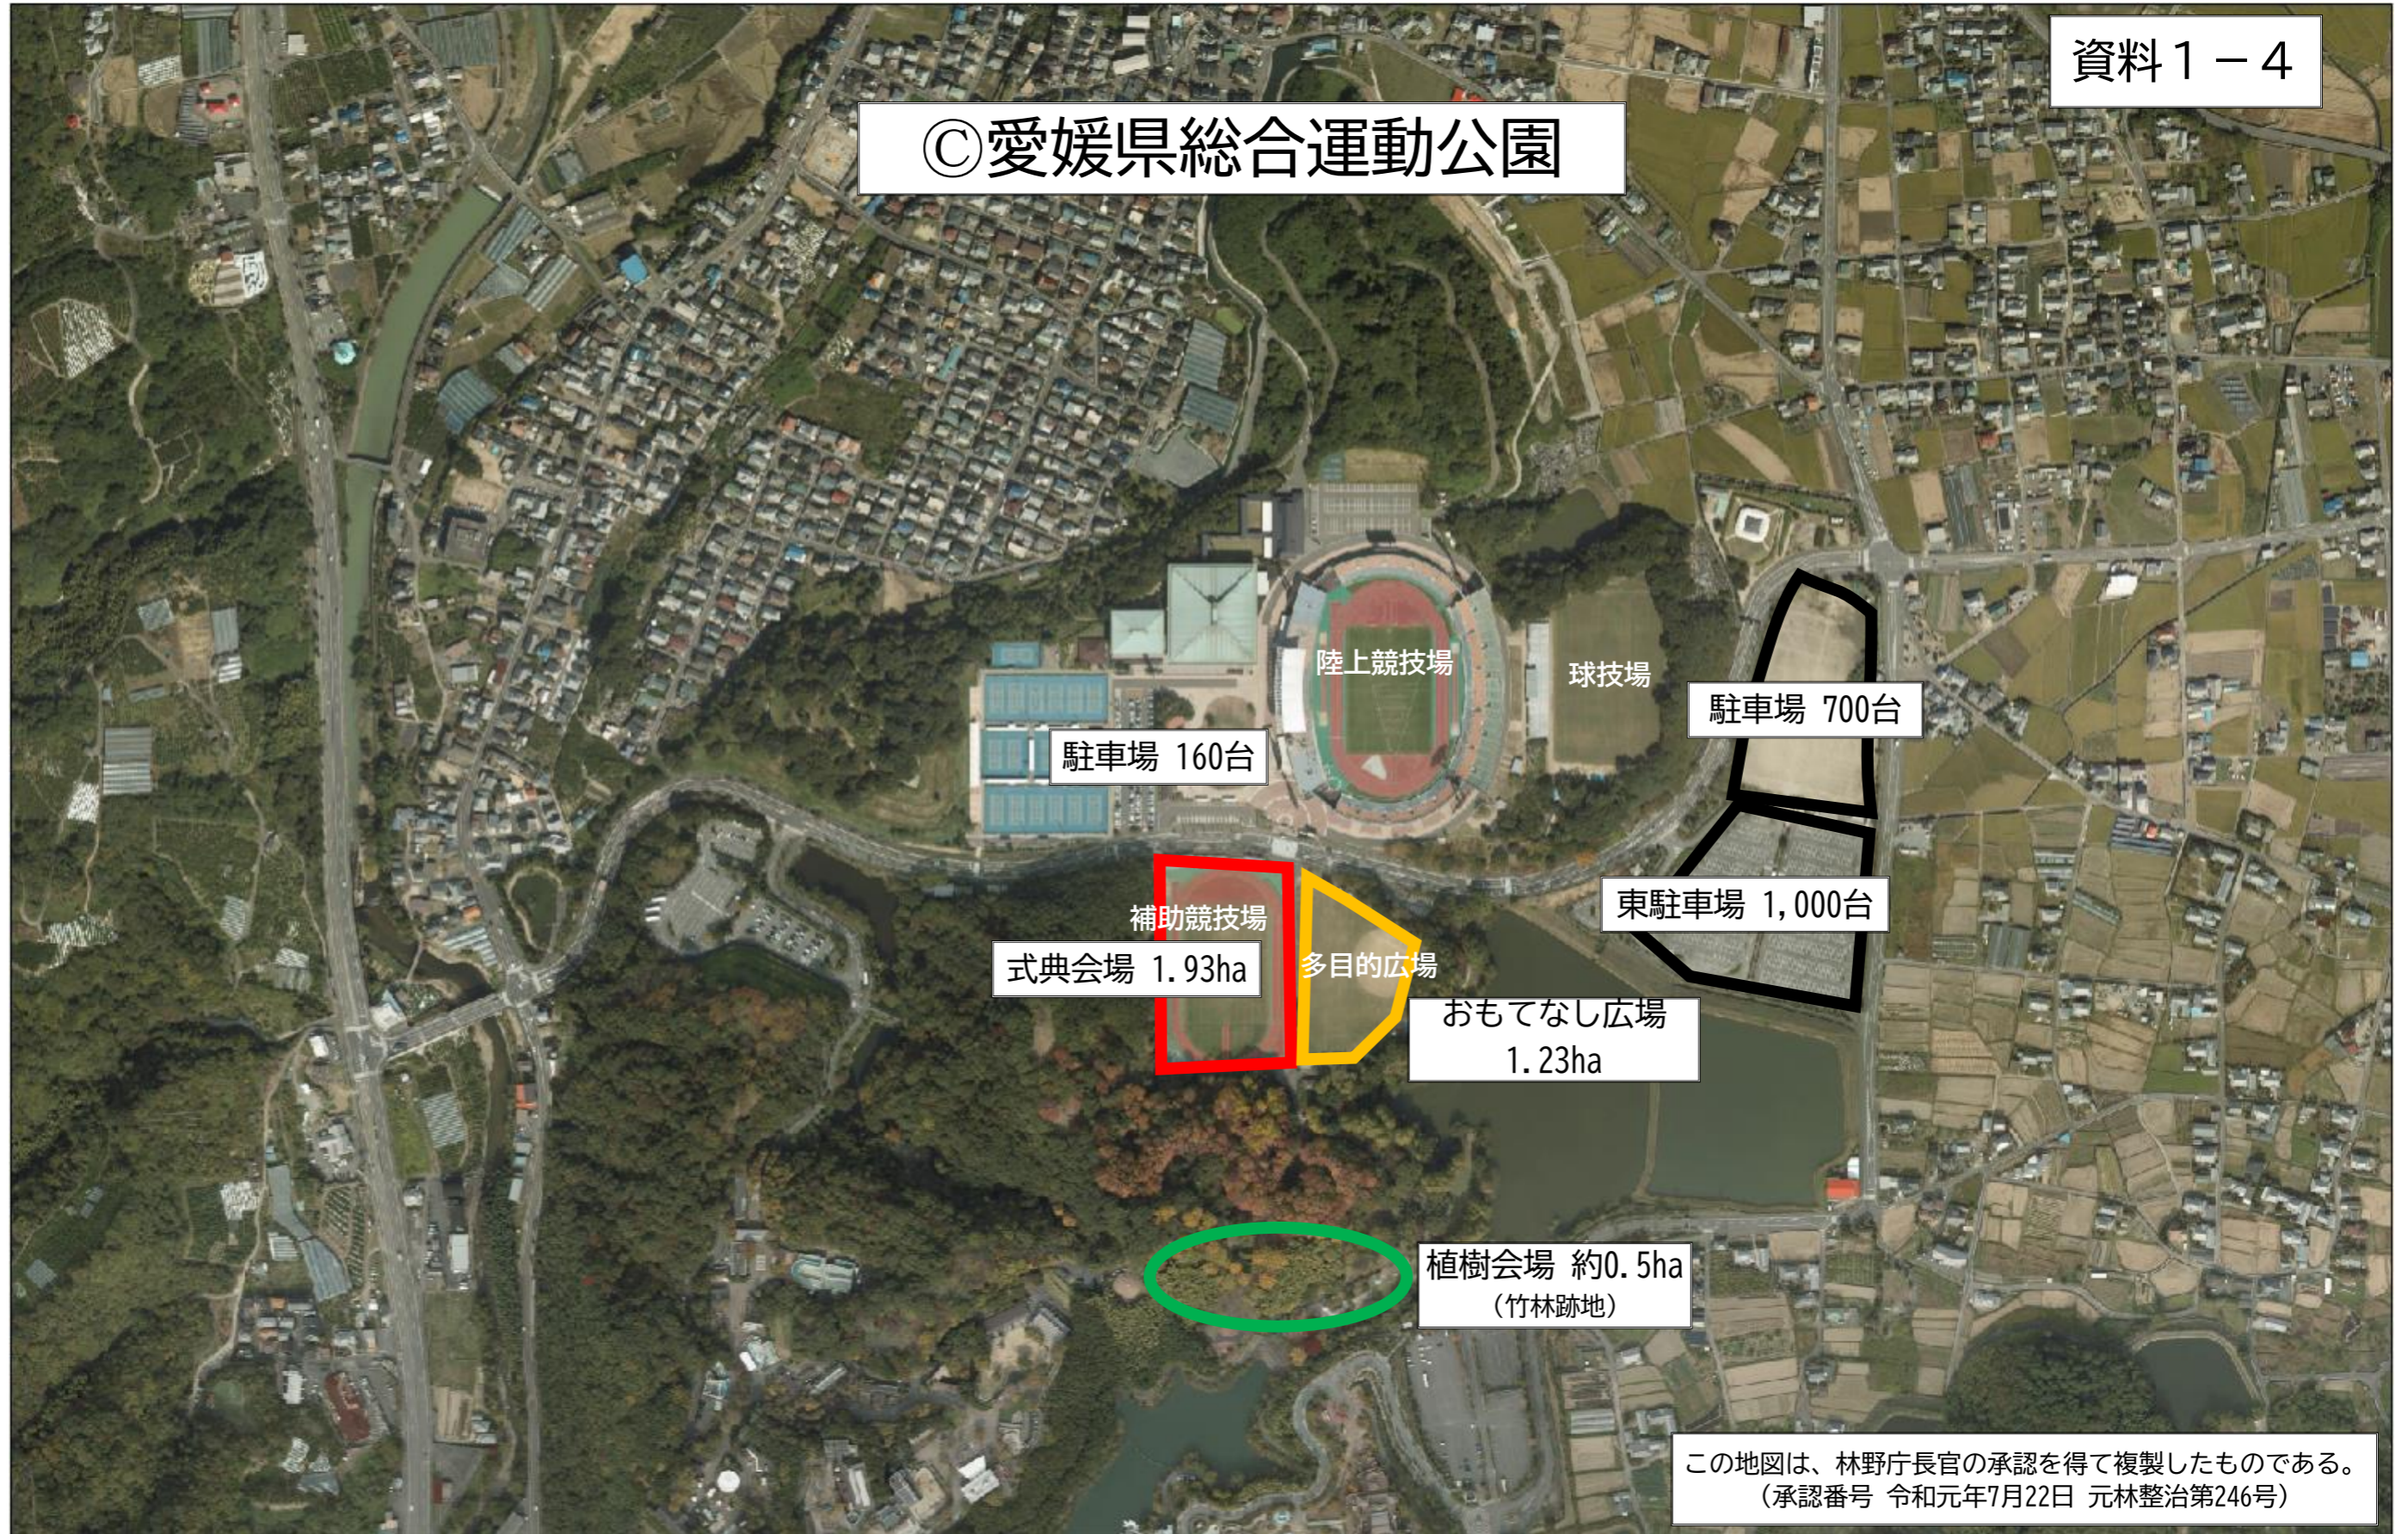

㊤城山公園(堀之内地区)

ふれあい広場

おもてなし広場  
3.32ha

やすらぎ広場

式典会場 3.25ha

管理広場

駐車場 100台

松山市民会館

NHK松山放送局

愛媛県美術館

さくら広場

植樹会場 0.84ha

二之丸史跡庭園

愛媛県庁

この地図は、林野庁長官の承認を得て複製したものである。  
(承認番号 令和元年7月22日 元林整治第246号)

②しまなみアースランド

この地図は、林野庁長官の承認を得て複製したものである。  
(承認番号 令和元年7月22日 元林整治第246号)

©愛媛県総合運動公園

この地図は、林野庁長官の承認を得て複製したものである。  
(承認番号 令和元年7月22日 元林整治第246号)