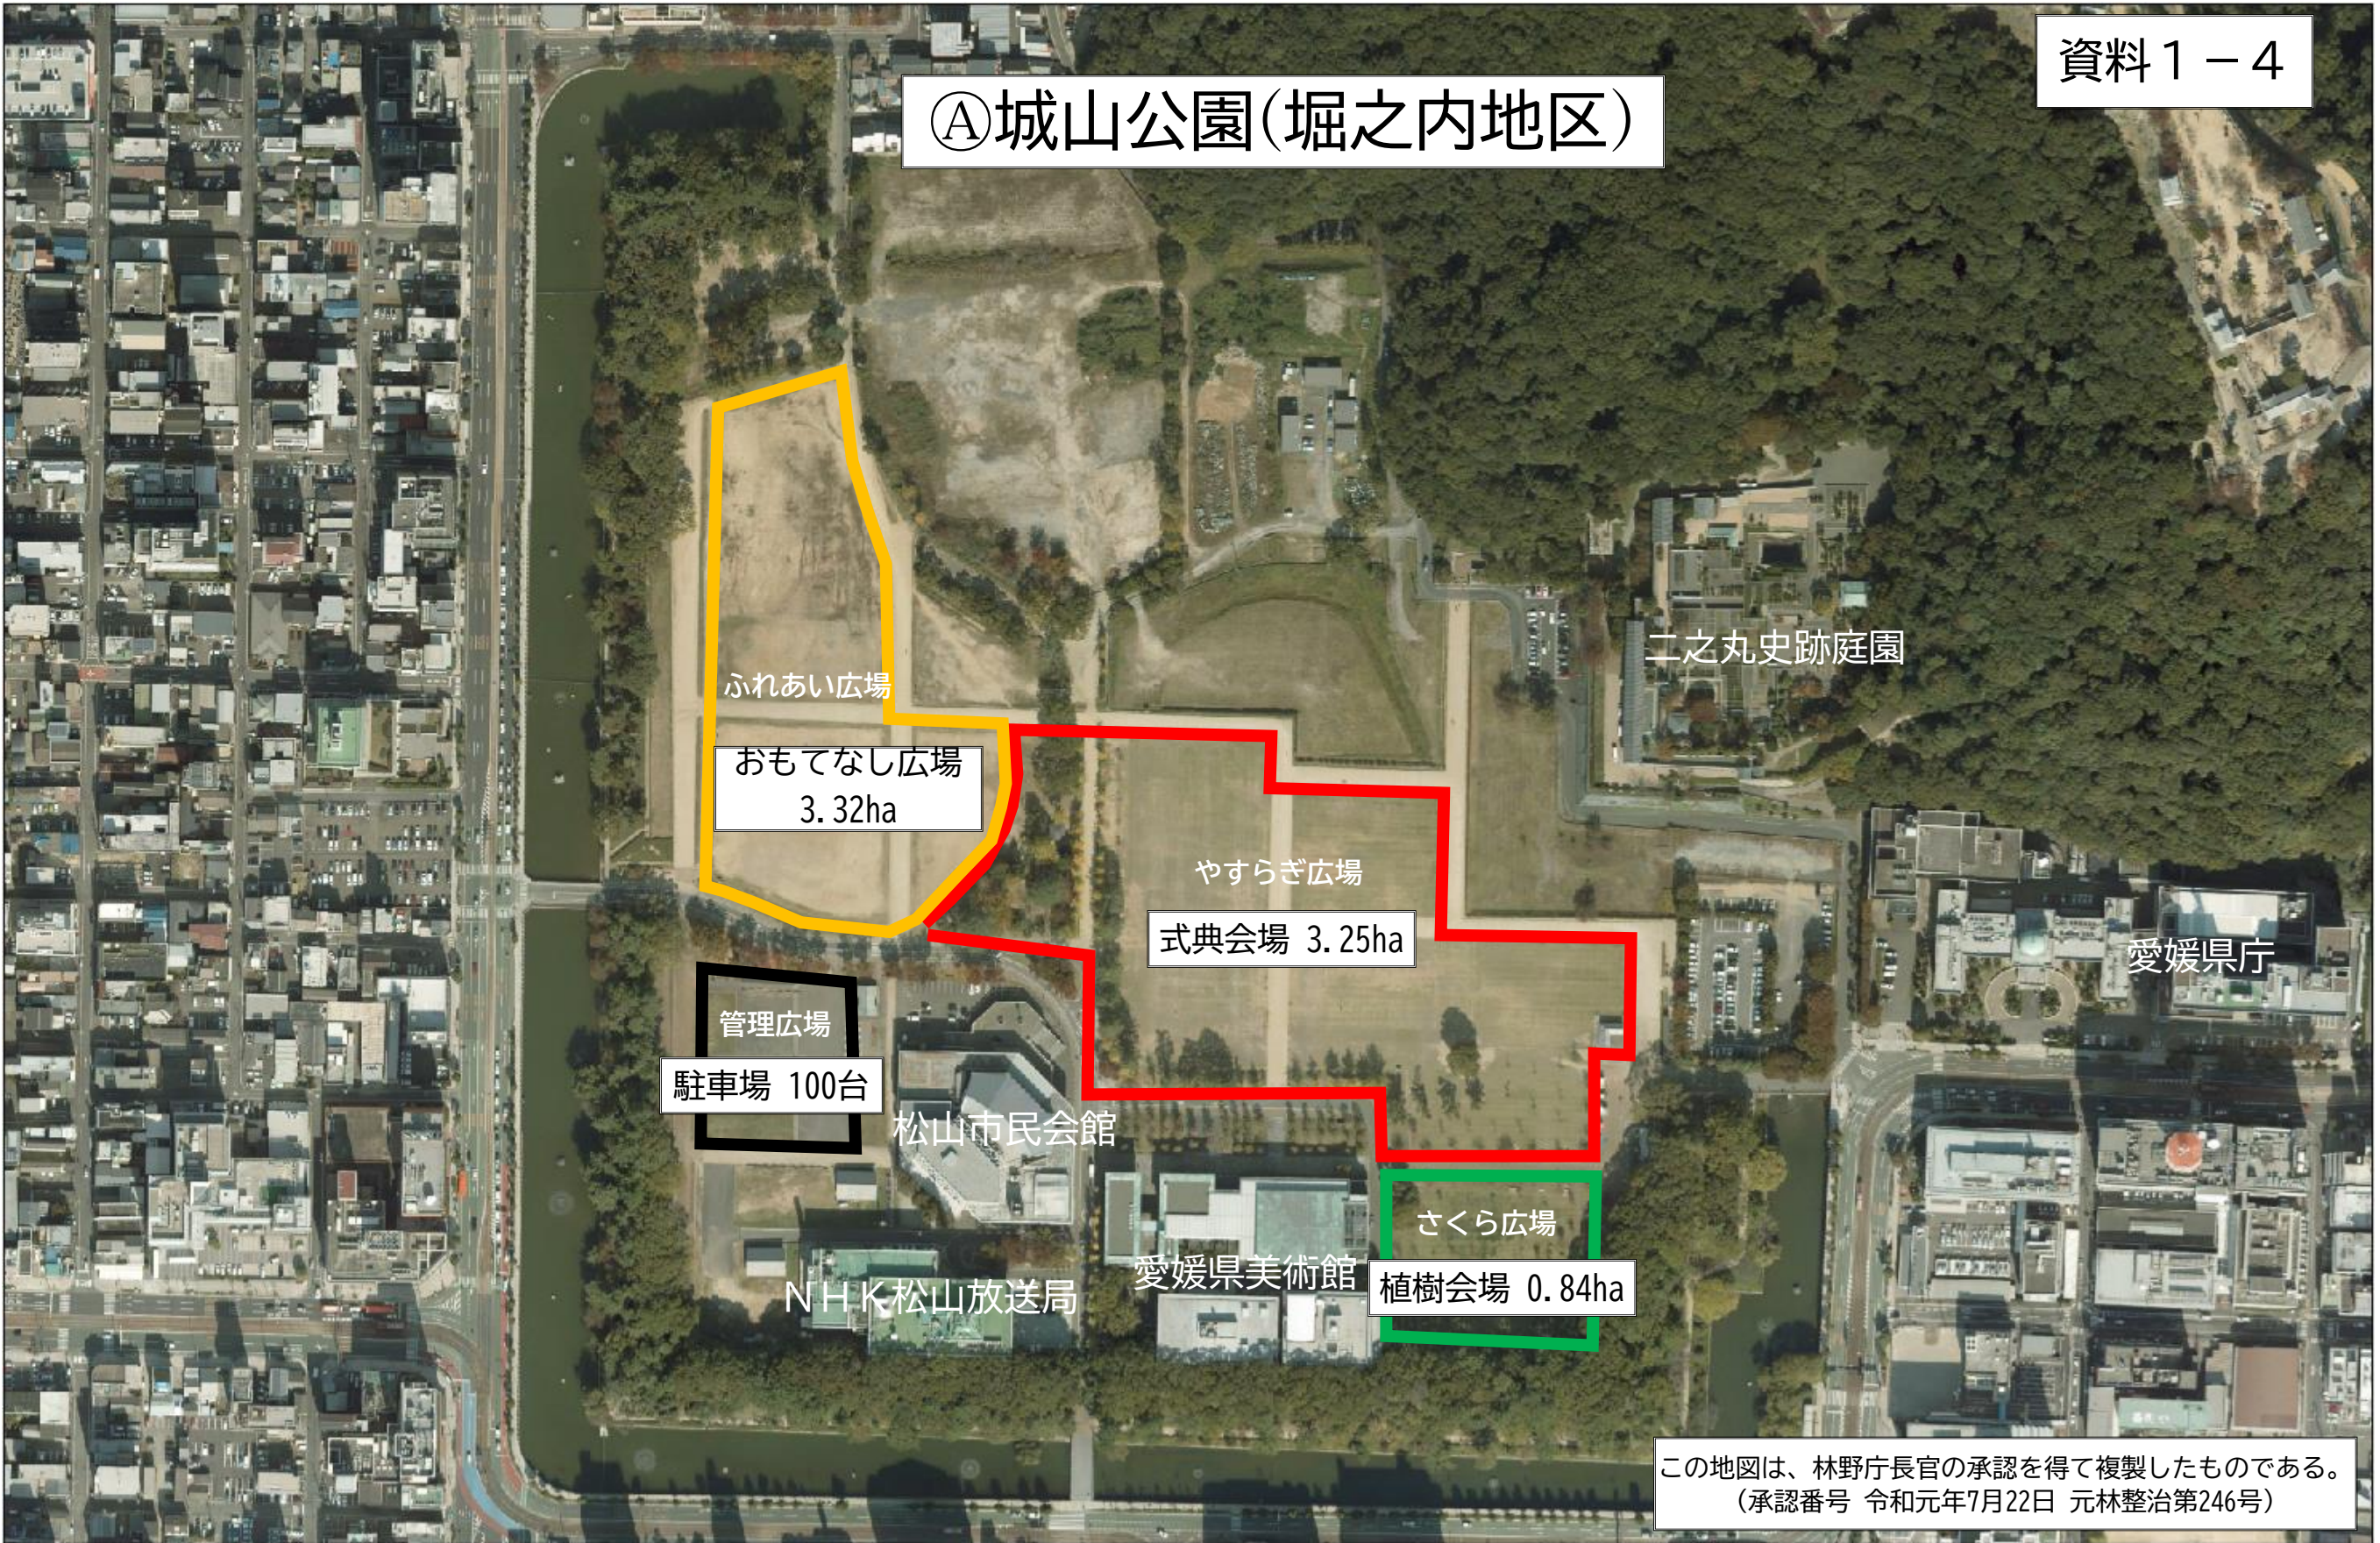

㊤城山公園(堀之内地区)

ふれあい広場

おもてなし広場  
3.32ha

やすらぎ広場

式典会場 3.25ha

管理広場

駐車場 100台

松山市民会館

NHK松山放送局

愛媛県美術館

さくら広場

植樹会場 0.84ha

二之丸史跡庭園

愛媛県庁

この地図は、林野庁長官の承認を得て複製したものである。  
(承認番号 令和元年7月22日 元林整治第246号)

②しまなみアースランド

この地図は、林野庁長官の承認を得て複製したものである。  
(承認番号 令和元年7月22日 元林整治第246号)

©愛媛県総合運動公園

この地図は、林野庁長官の承認を得て複製したものである。  
(承認番号 令和元年7月22日 元林整治第246号)