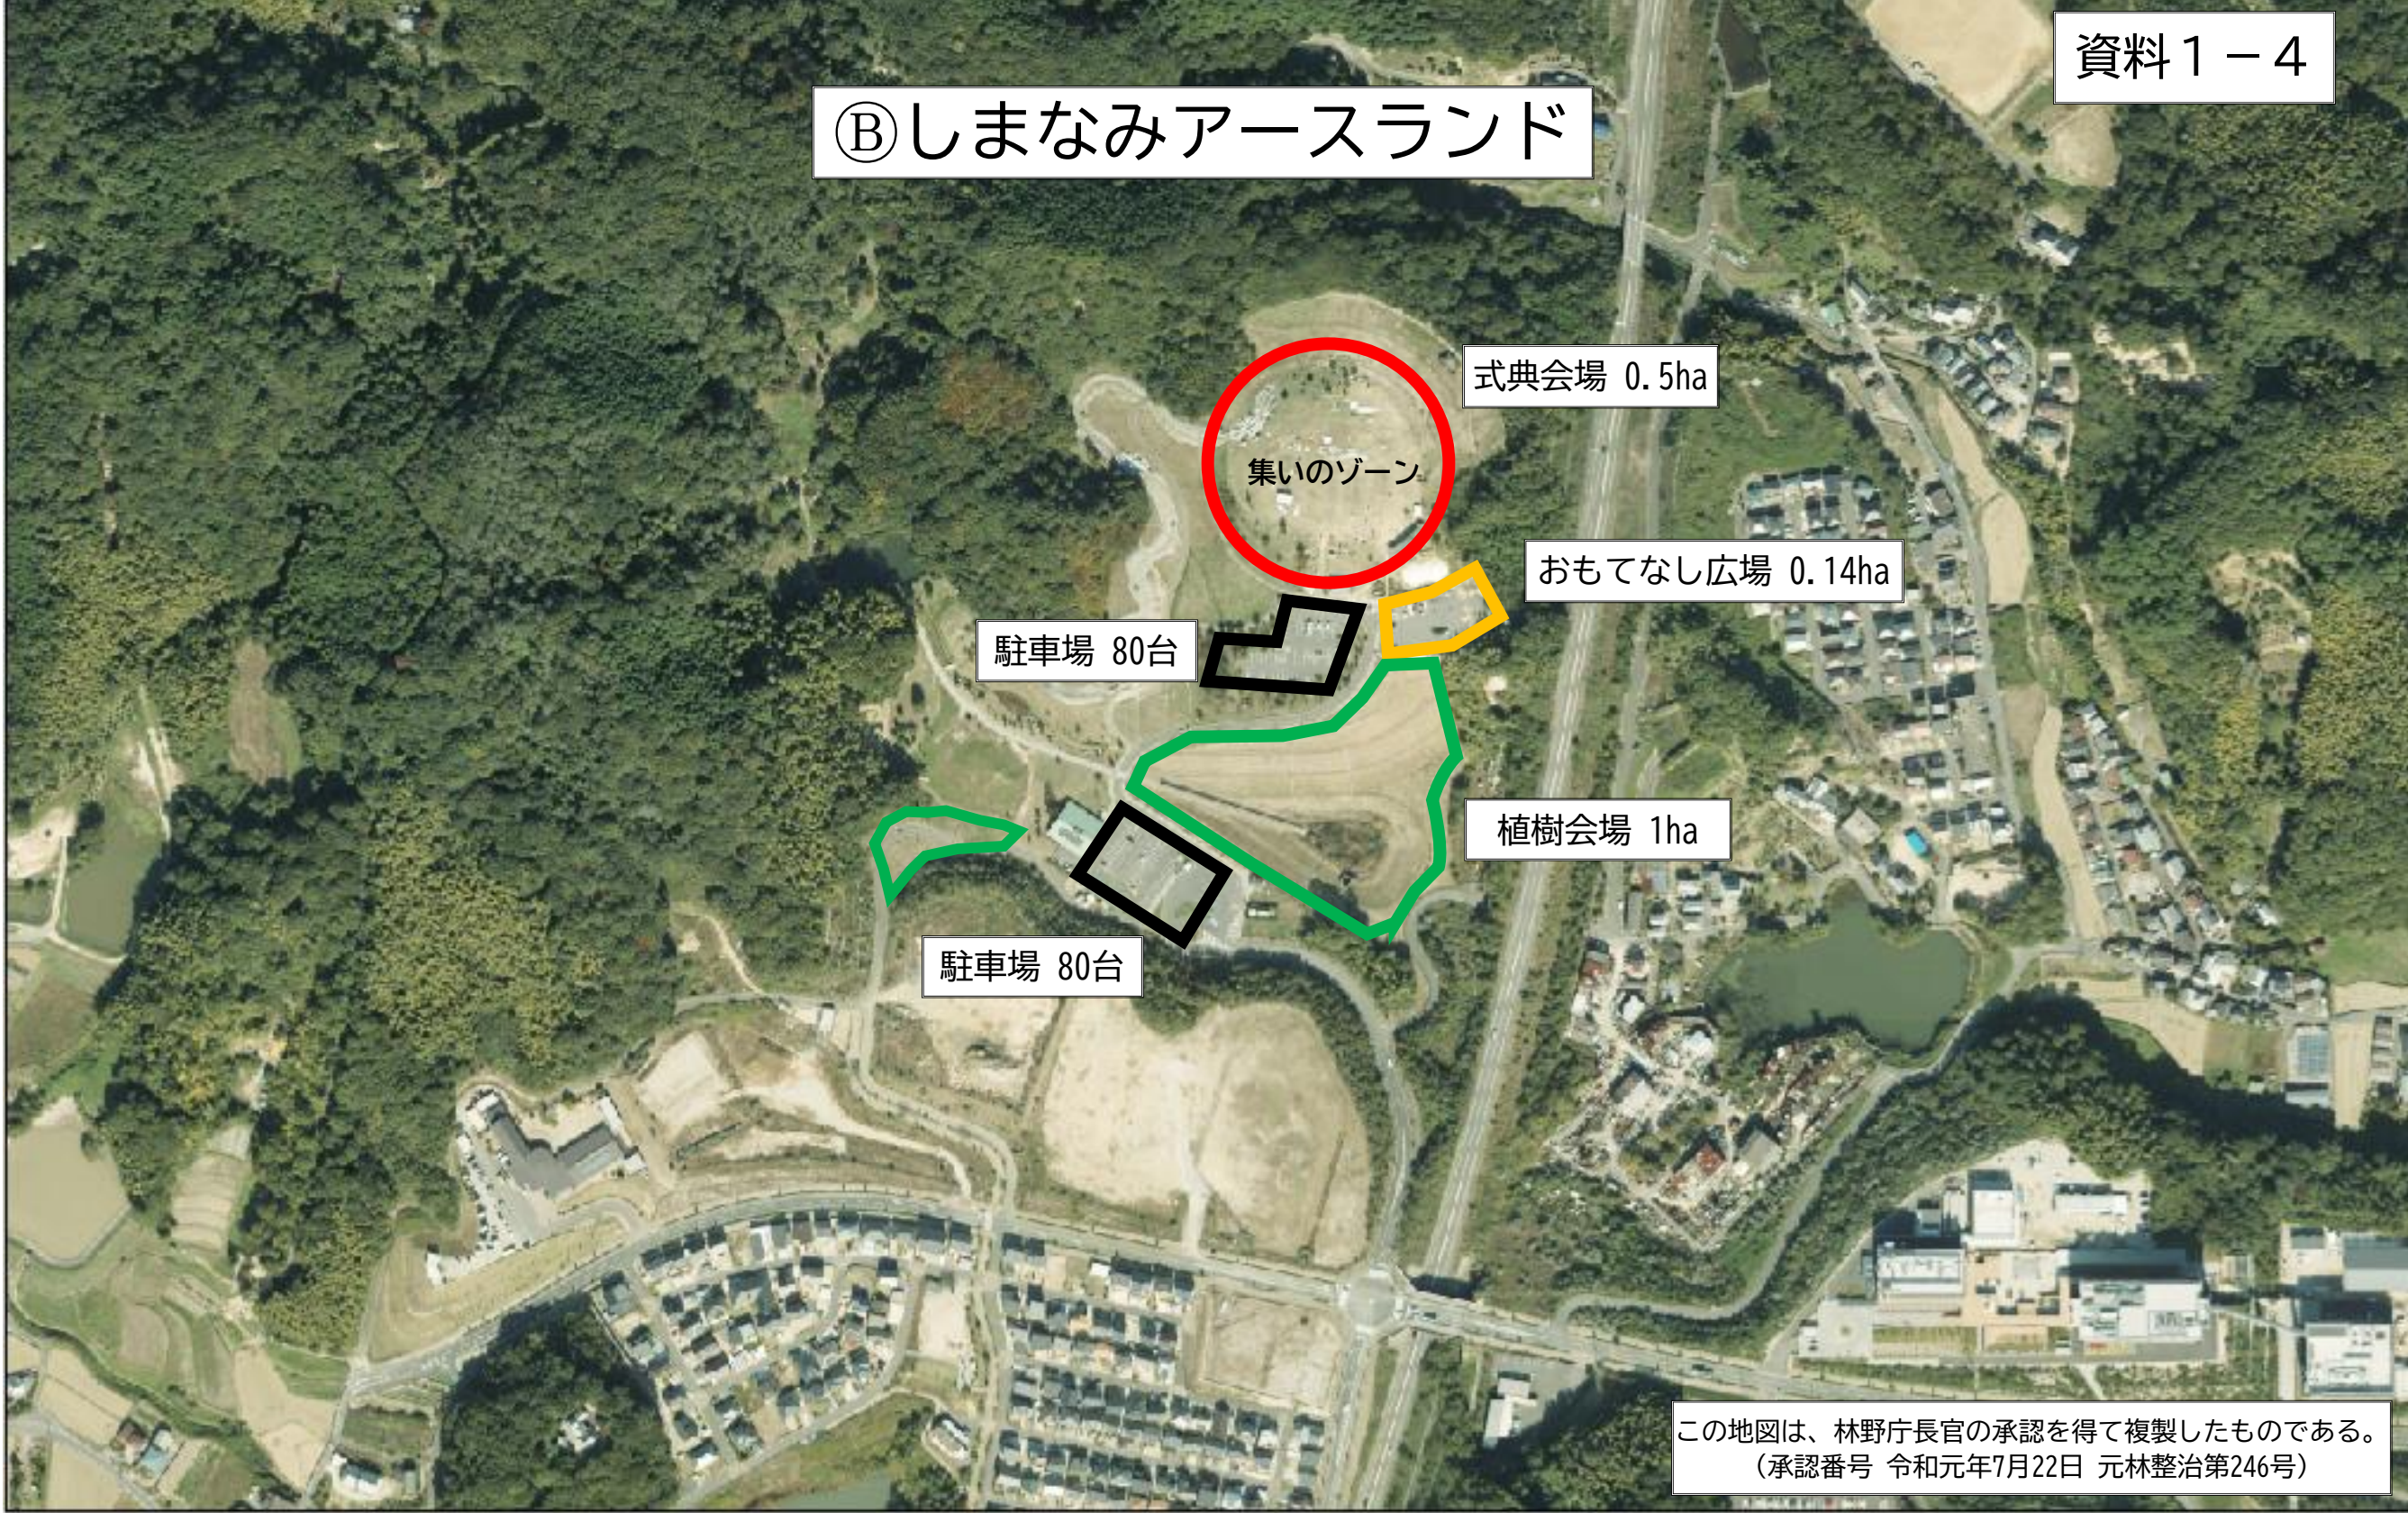

㊤城山公園(堀之内地区)

ふれあい広場

おもてなし広場  
3.32ha

やすらぎ広場

式典会場 3.25ha

管理広場

駐車場 100台

松山市民会館

NHK松山放送局

愛媛県美術館

さくら広場

植樹会場 0.84ha

二之丸史跡庭園

愛媛県庁

この地図は、林野庁長官の承認を得て複製したものである。  
(承認番号 令和元年7月22日 元林整治第246号)

②しまなみアースランド

この地図は、林野庁長官の承認を得て複製したものである。  
(承認番号 令和元年7月22日 元林整治第246号)

©愛媛県総合運動公園

この地図は、林野庁長官の承認を得て複製したものである。  
(承認番号 令和元年7月22日 元林整治第246号)