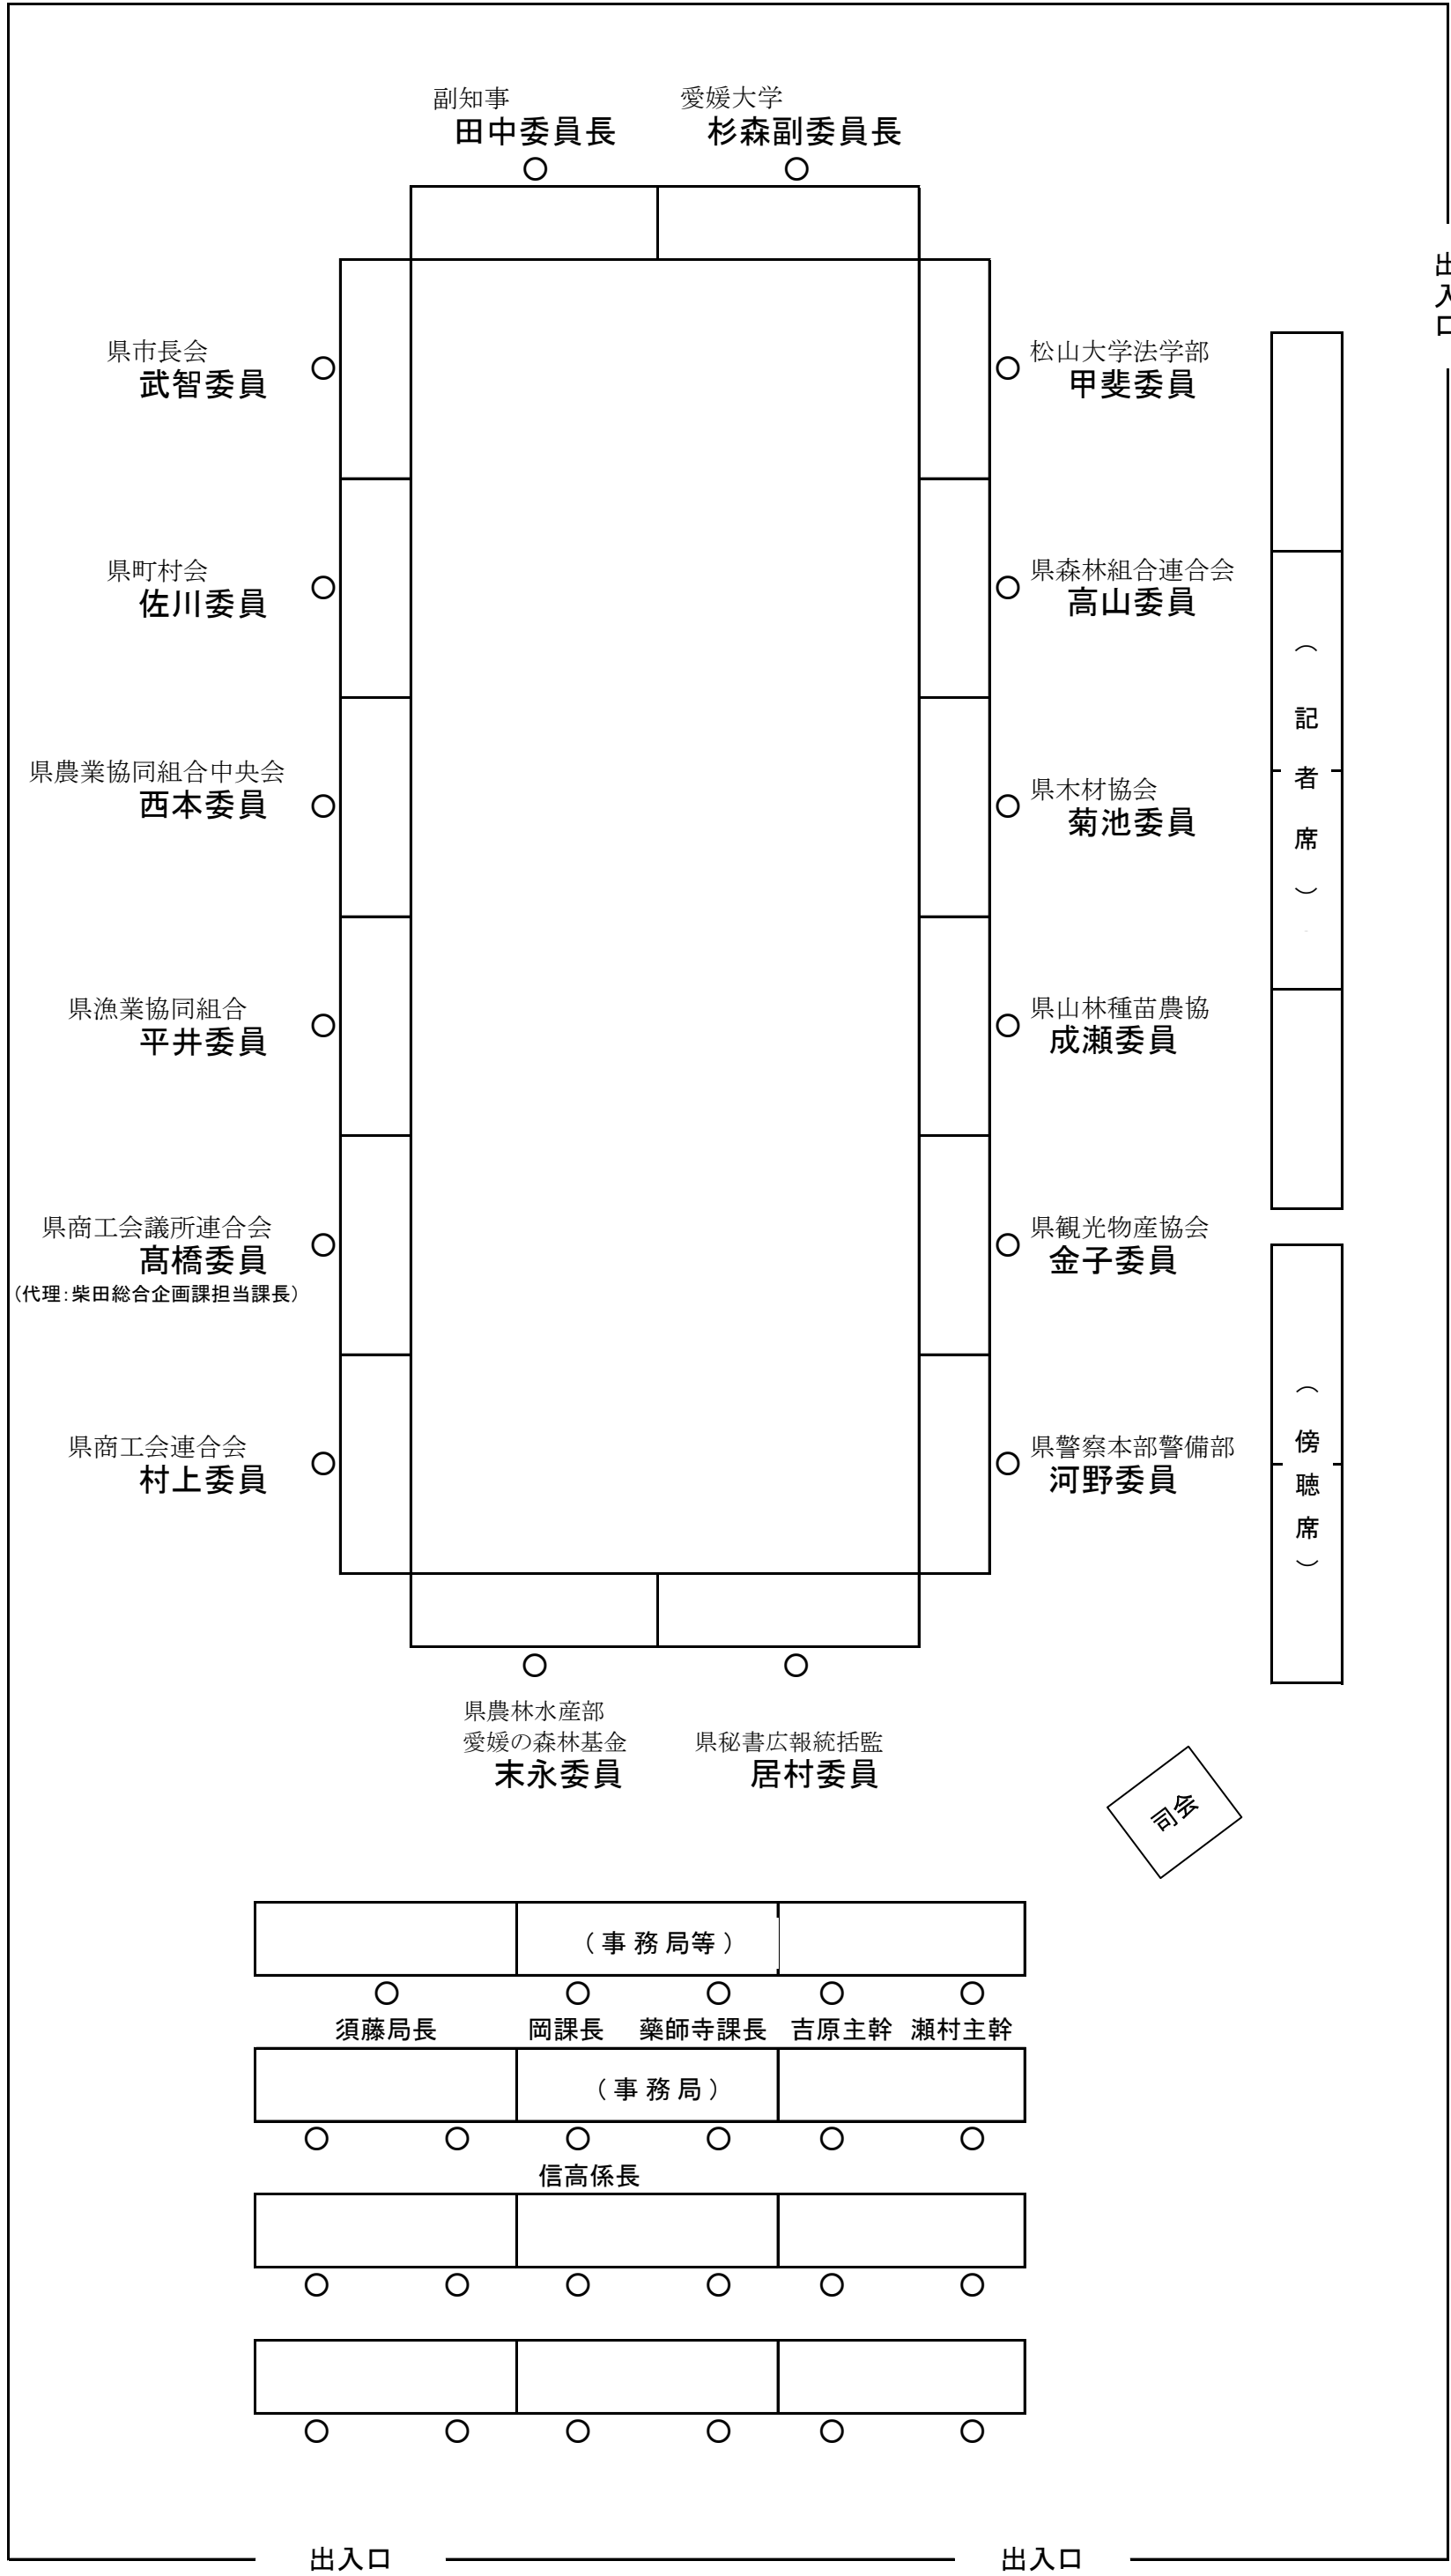

第76回全国植樹祭愛媛県準備委員会(第2回) 配席図

日時: 令和5年1月23日(月) 10:30~12:00

場所: リジェール松山 8階 クリスタルホール

出入口

(記者席)

(傍聴席)

司会

出入口