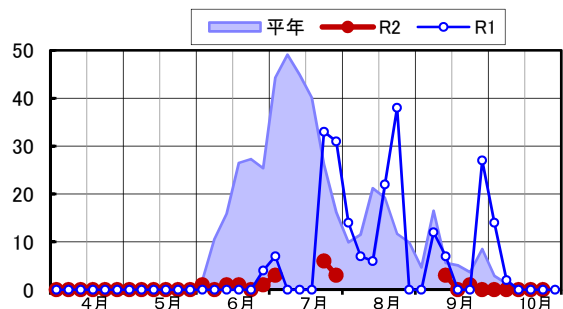

ツマグロヨコバイ・予察灯電球(西条市西泉)

ツマグロヨコバイ・予察灯電球(松山市上難波)

ツマグロヨコバイ・予察灯電球(久万高原町入野)

ツマグロヨコバイ・予察灯電球(松前町大間)

ツマグロヨコバイ・予察灯電球(愛南町御荘長月)

ツマグロヨコバイ・予察灯電球(西予市宇和町山田)