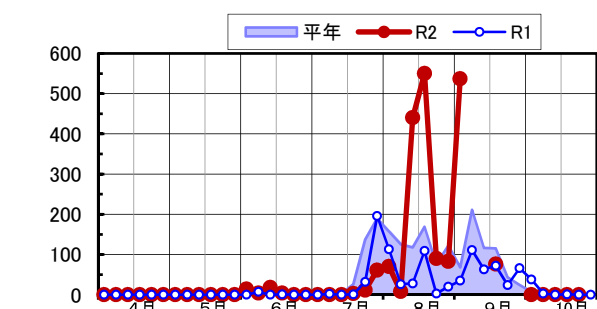

ツマグロヨコバイ・予察灯電球(西条市西泉)

ツマグロヨコバイ・予察灯電球(松山市上難波)

ツマグロヨコバイ・予察灯電球(久万高原町入野)

ツマグロヨコバイ・予察灯電球(松前町大間)

ツマグロヨコバイ・予察灯電球(愛南町御荘長月)

ツマグロヨコバイ・予察灯電球(西予市宇和町山田)