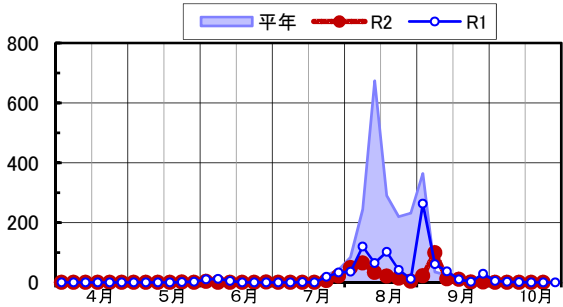

◆ツマグロヨコバイ 予察灯 (成虫半旬別誘殺数)

(西条市西泉/松山市上難波/松前町大間/久万高原町入野/西予市宇和町山田/愛南町御荘長月)

備考: 松前町大間:8月第1半旬 欠測、西条市丹原町高松:8月30日~9月1日欠測  
 愛南町御荘長月:7月第2半旬~第4半旬、8月第1半旬~9月第2半旬 欠測  
 久万高原町:9月第1半旬、9月12~13日 欠測  
 西予市宇和町:9月第2~3半旬、9月第5~6半旬 欠測、上難波を除く5地点:10月第6半旬 欠測