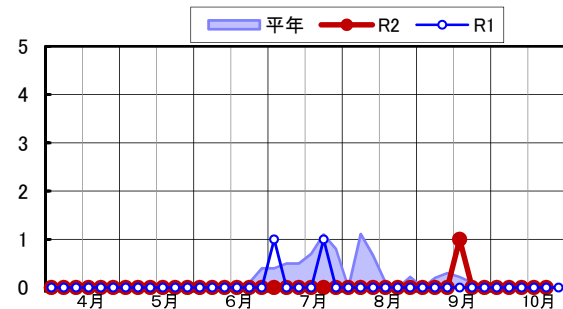

◆ツマグロヨコバイ 予察灯 (成虫半旬別誘殺数)

(西条市西泉/松山市上難波/松前町大間/久万高原町入野/西予市宇和町山田/愛南町御荘長月)

備考: 松前町大間:8月第1半旬 欠測、西条市丹原町高松:8月30日~9月1日欠測  
 愛南町御荘長月:7月第2半旬~第4半旬、8月第1半旬~9月第2半旬 欠測  
 久万高原町:9月第1半旬、9月12~13日 欠測  
 西予市宇和町:9月第2~3半旬、9月第5~6半旬 欠測、上難波を除く5地点:10月第6半旬 欠測

ツマグロヨコバイ・予察灯電球(西条市西泉)

ツマグロヨコバイ・予察灯電球(松山市上難波)

ツマグロヨコバイ・予察灯電球(久万高原町入野)

ツマグロヨコバイ・予察灯電球(松前町大間)

ツマグロヨコバイ・予察灯電球(愛南町御荘長月)

ツマグロヨコバイ・予察灯電球(西予市宇和町山田)