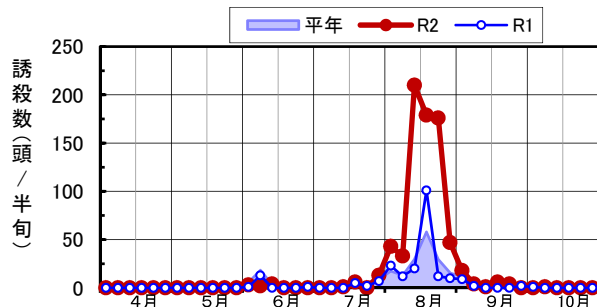

ツマグロヨコバイ・予察灯電球(松山市上難波)