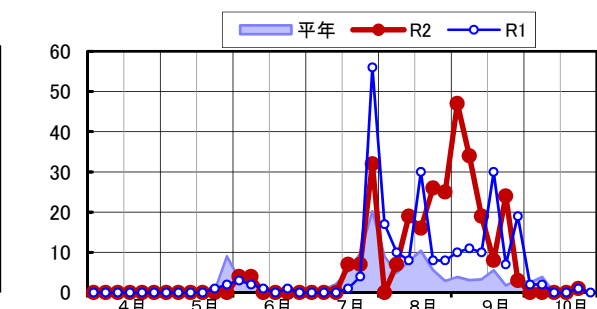

ツマグロヨコバイ・予察灯電球(久万高原町入野)

ツマグロヨコバイ・予察灯電球(松前町大間)