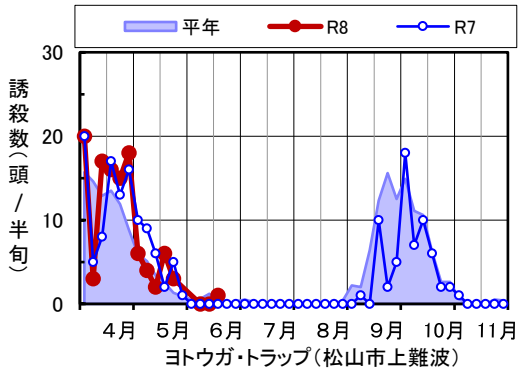

◆ヨトウガ、カブラヤガ、タバコガ 性フェロモントラップ

(雄成虫半旬別誘殺数)

備考: 5月第6半旬 松山市上難波 欠測(ヨトウガ、カブラヤガ)
6月第1半旬 松山市上難波 欠測(ヨトウガ、カブラヤガ)

◆ヨトウガ (松山市上難波)

◆カブラヤガ (松山市上難波)

◆タバコガ (松山市上難波)