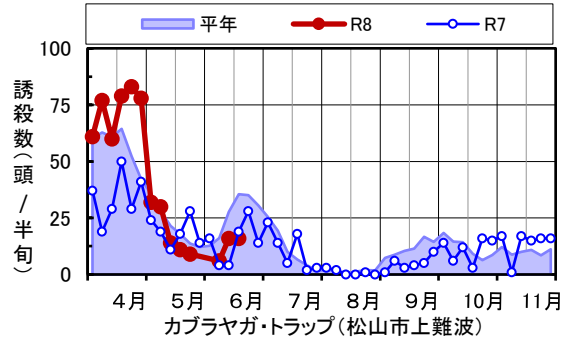

◆ヨトウガ、カブラヤガ、タバコガ 性フェロモントラップ

(雄成虫半旬別誘殺数)

備考: 5月第6半旬 松山市上難波 欠測(ヨトウガ、カブラヤガ)
6月第1半旬 松山市上難波 欠測(ヨトウガ、カブラヤガ)

◆ヨトウガ (松山市上難波)

◆カブラヤガ (松山市上難波)

◆タバコガ (松山市上難波)