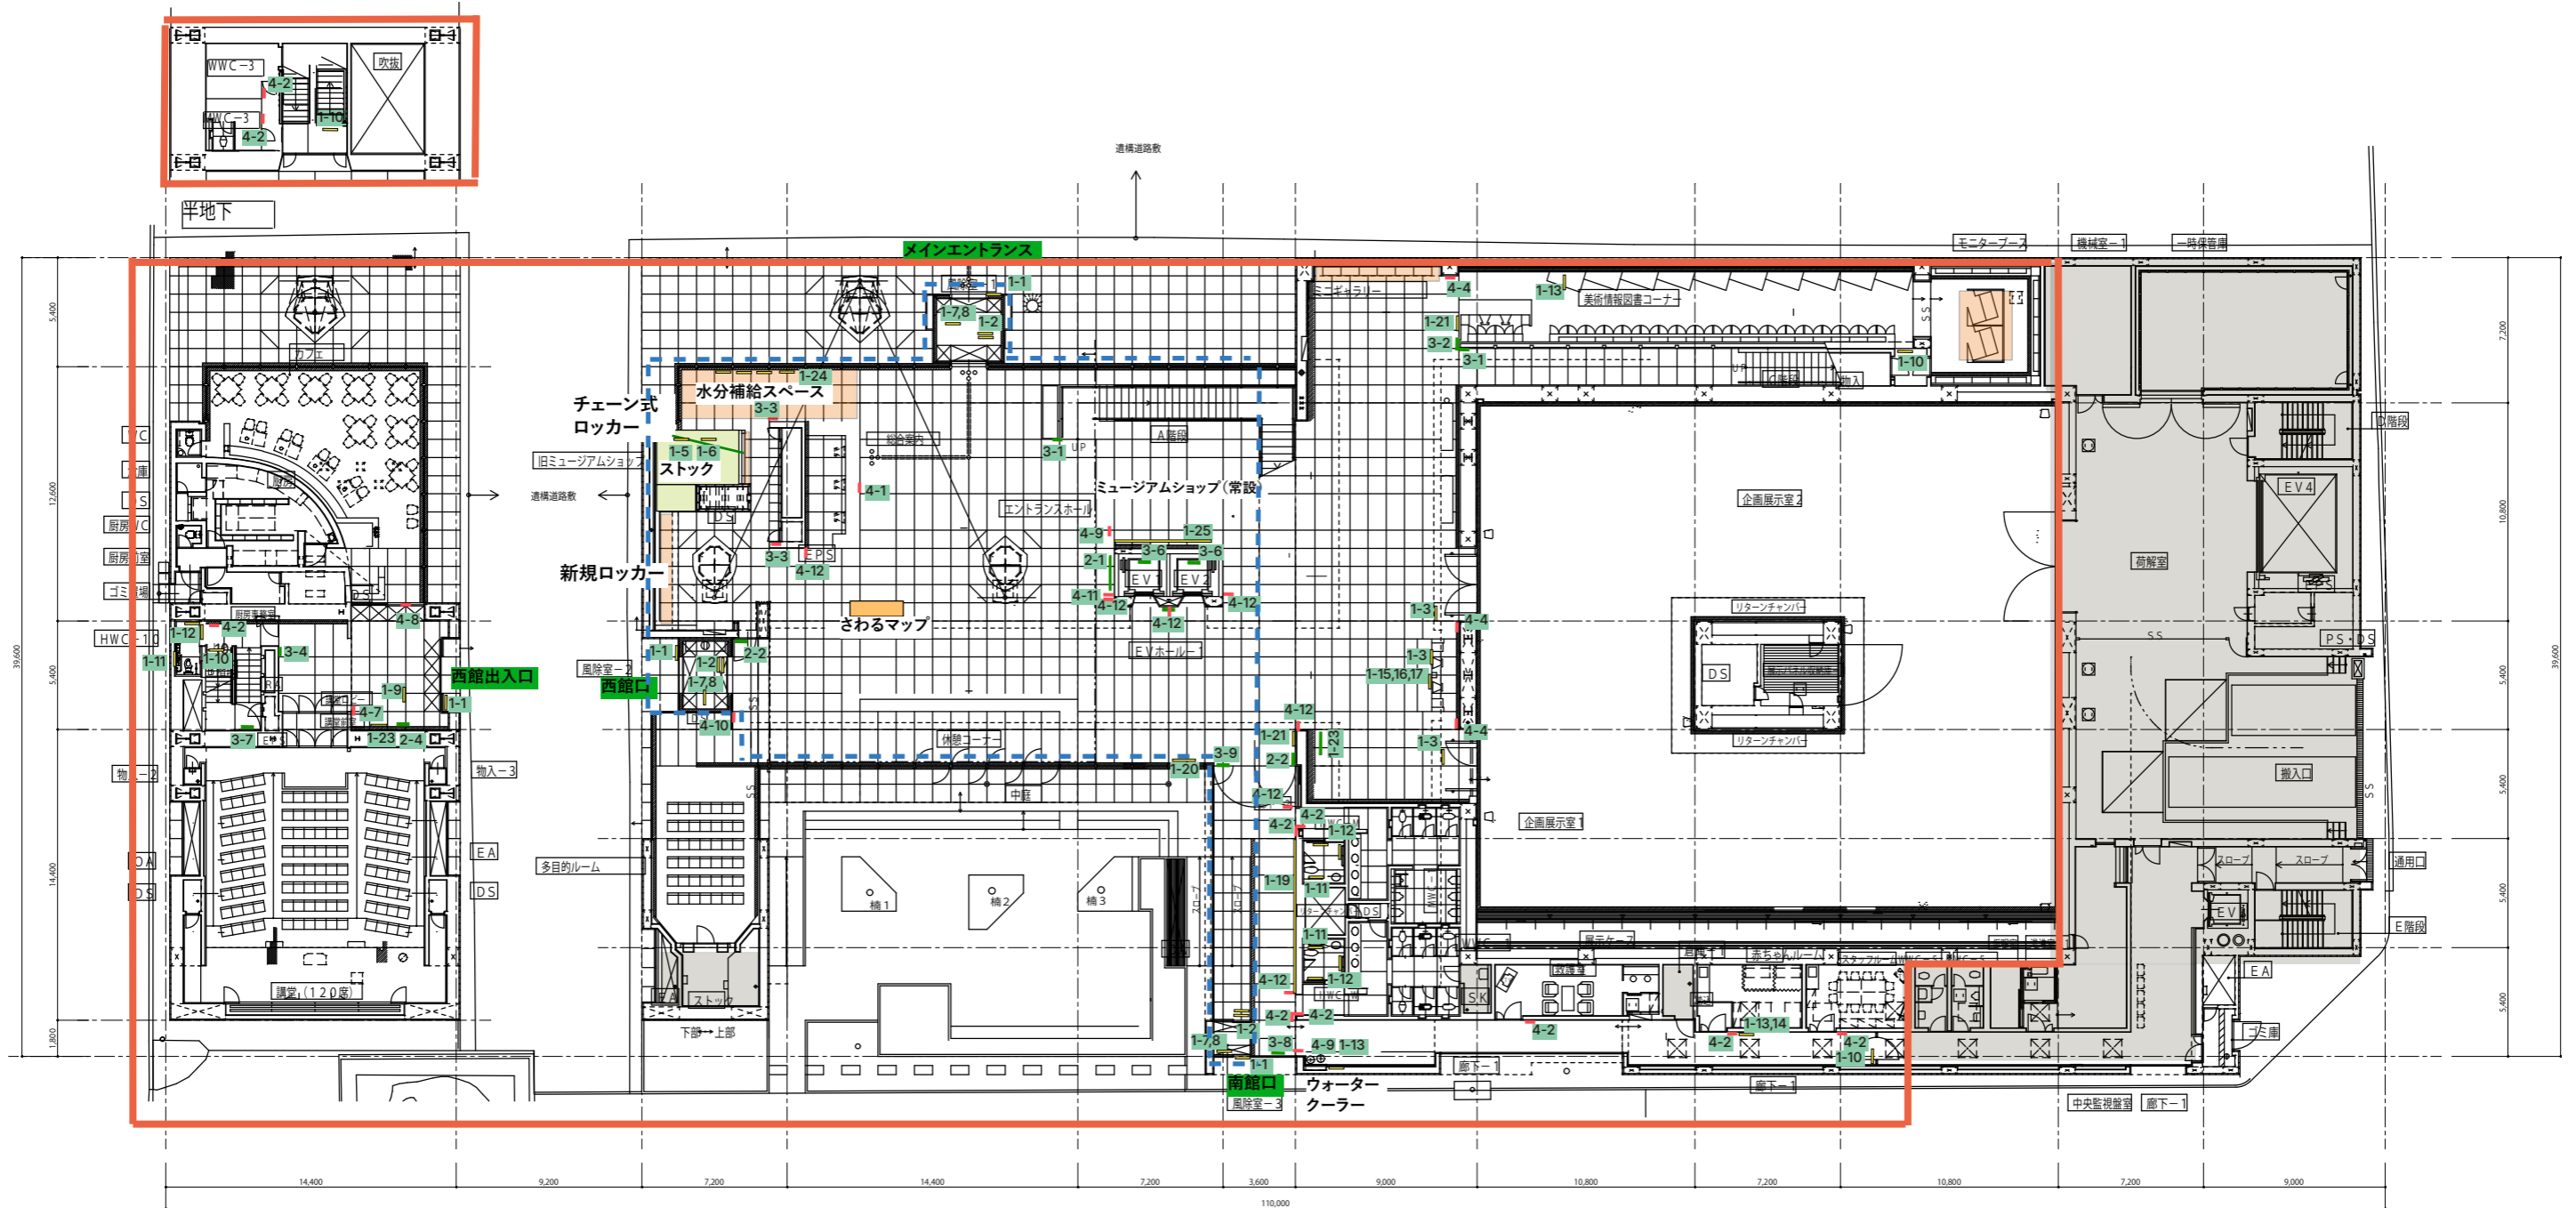

愛媛県美術館 本館・西館マップ 1F

- SIGN
- おねがい・スタンドほかサイン
 - 案内マップ・誘導サイン
 - 定点サイン

サイン・空間計画対象範囲

プロポーザル対象範囲

別添2

1階 平面図

愛媛県美術館 本館マップ 2F

- SIGN**
- おねがい・スタンドほかサイン
 - 案内マップ・誘導サイン
 - 定点サイン

サイン・空間計画対象範囲

2階 平面図