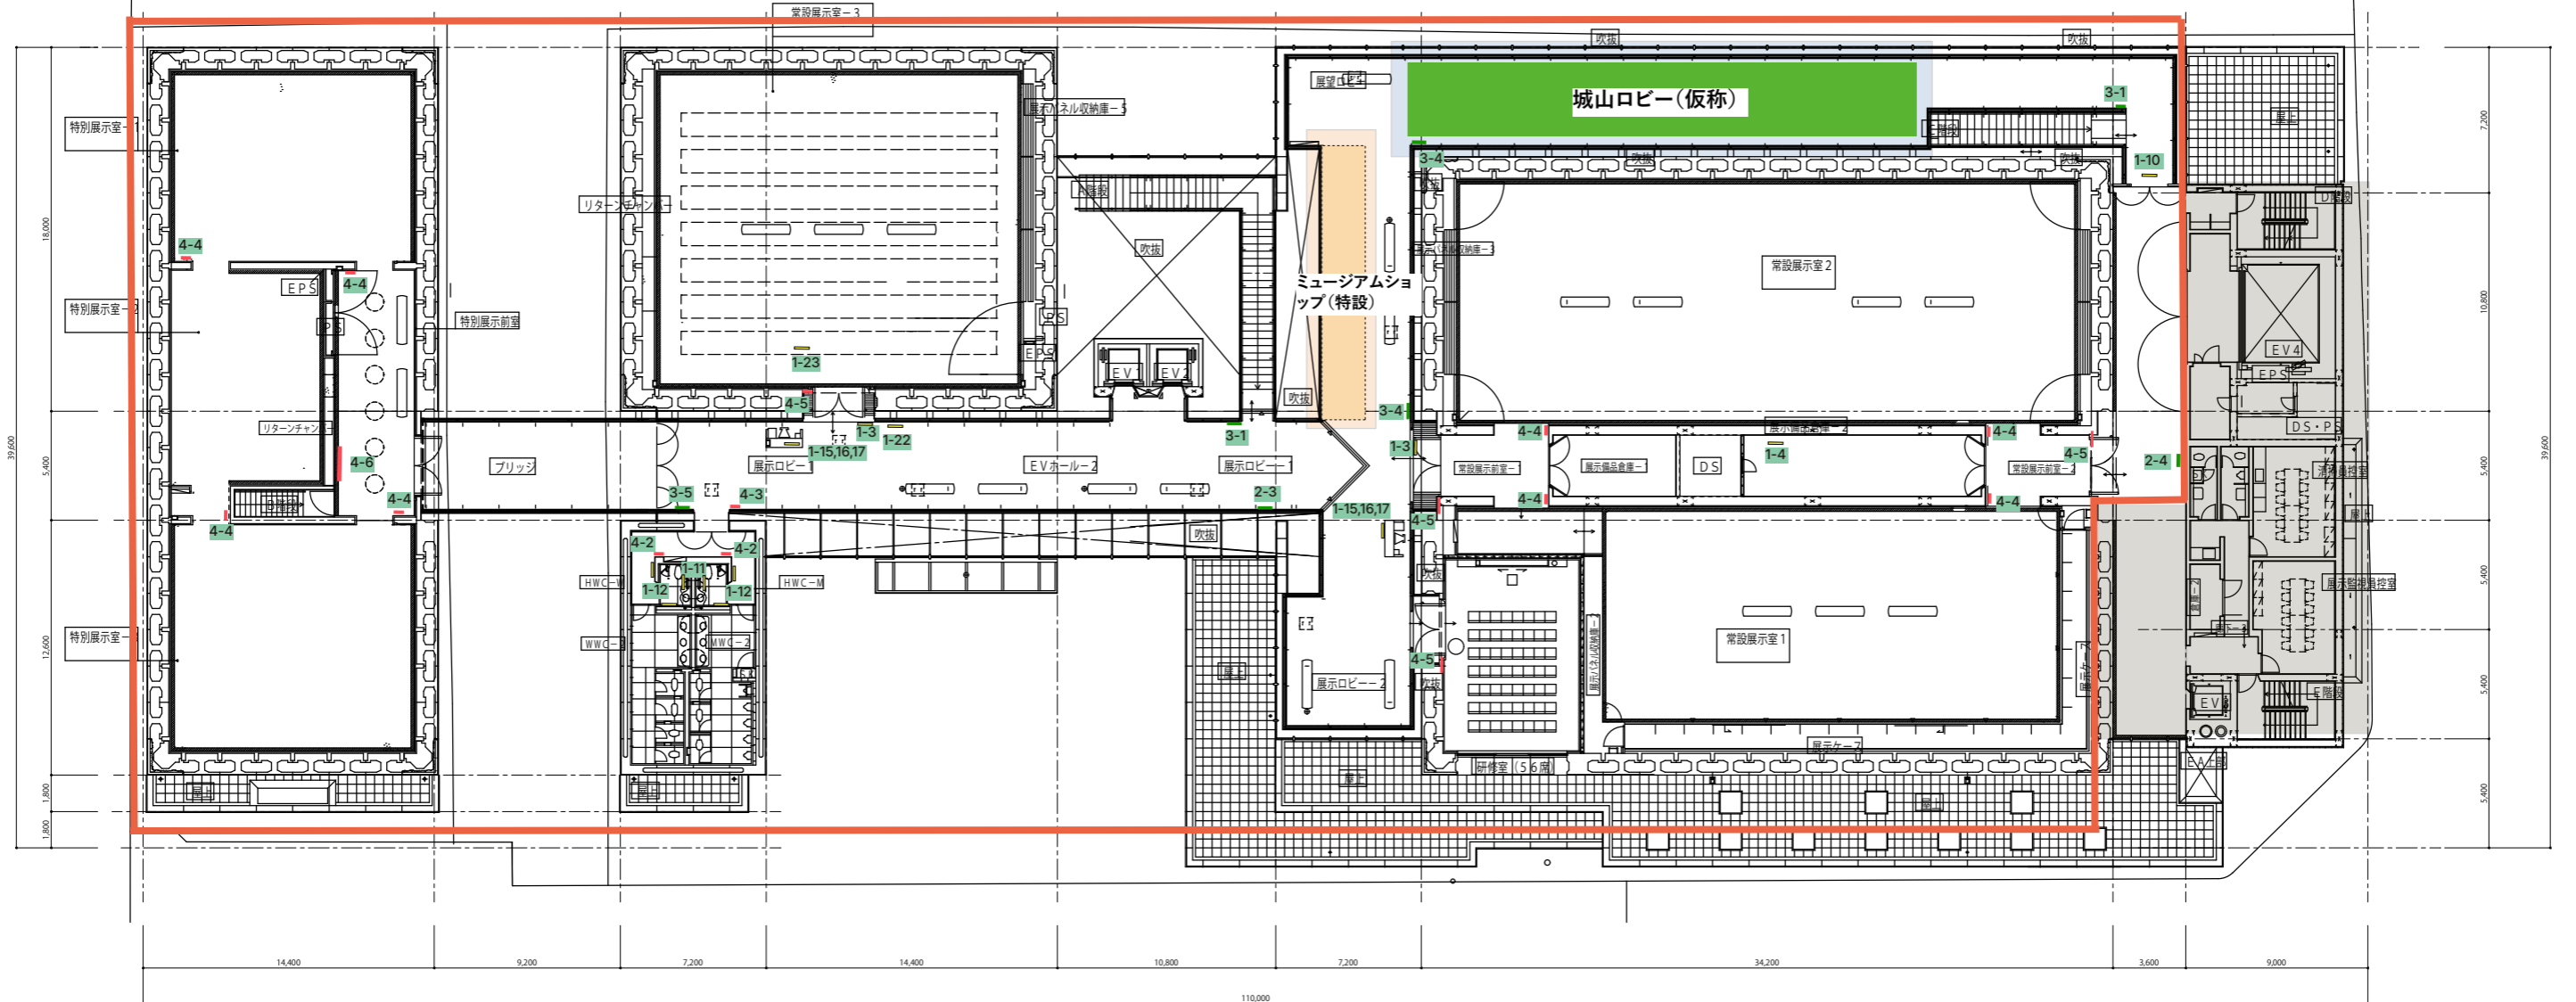

愛媛県美術館 本館・西館マップ 1F

- SIGN
- おねがい・スタンドほかサイン
 - 案内マップ・誘導サイン
 - 定点サイン

サイン・空間計画対象範囲

プロポーザル対象範囲

別添2

1階 平面図

愛媛県美術館 本館マップ 2F

- SIGN**
- おねがい・スタンドほかサイン
 - 案内マップ・誘導サイン
 - 定点サイン

サイン・空間計画対象範囲

2階 平面図