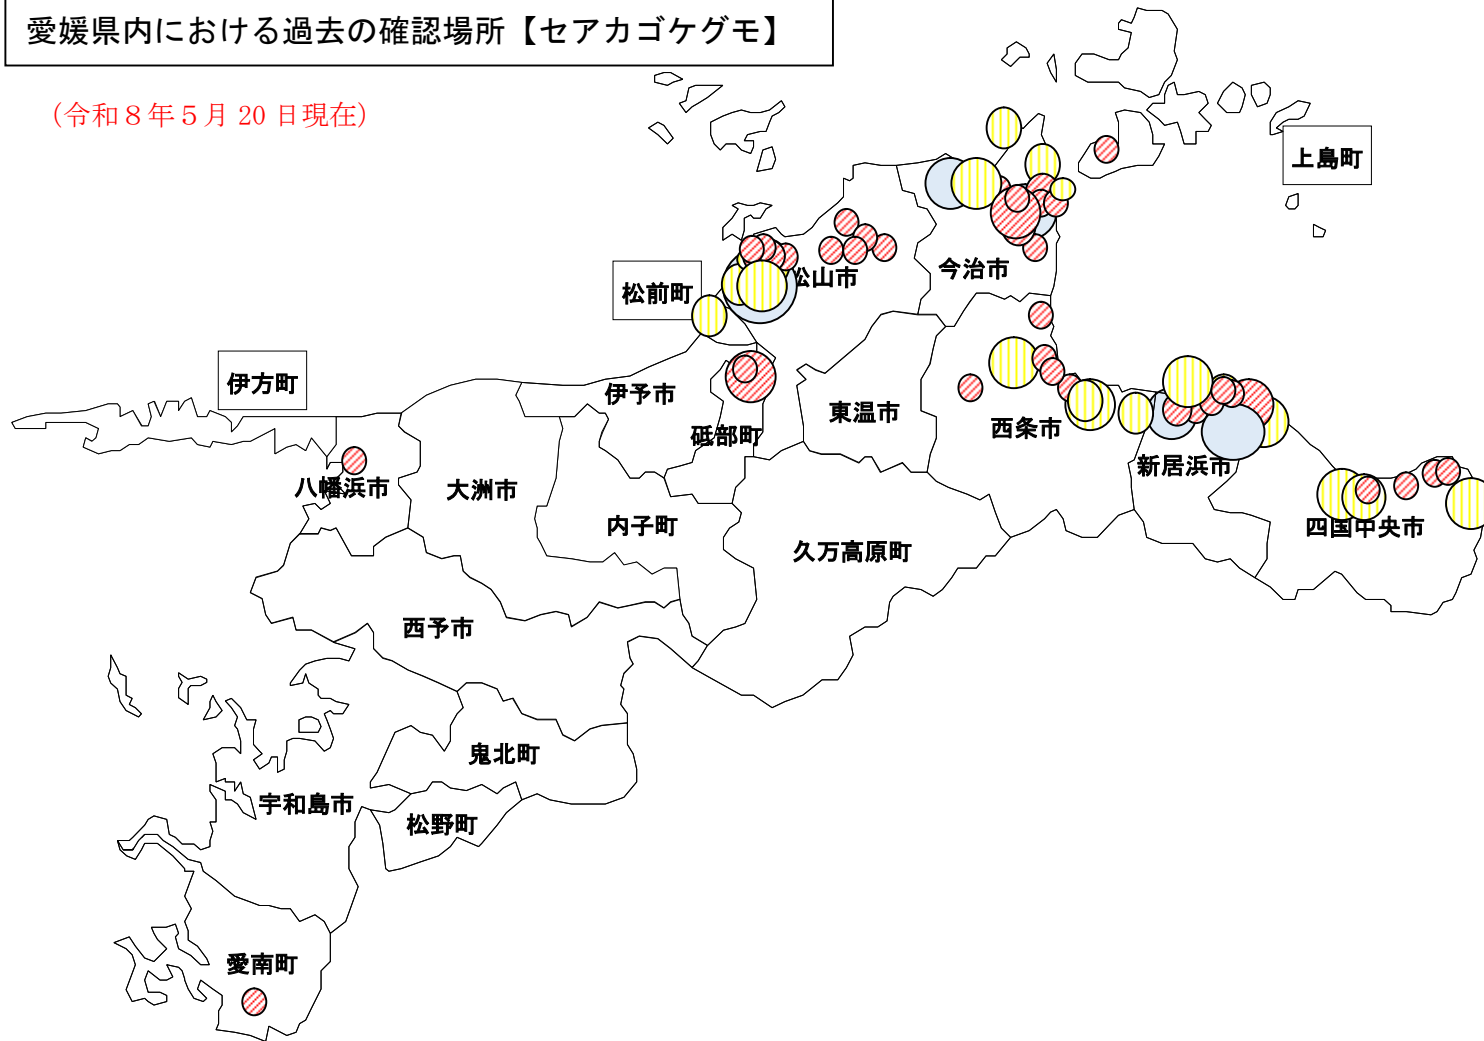

愛媛県内における過去の確認場所【セアカゴケグモ】

(令和8年5月20日現在)

【確認個体数】 ○ : 1匹 / ○ : 2~9匹 / ○ : 10~99匹 / ○ : 100匹~    【確認回数】 ○ : 1回 / ○ : 2~5回 / ○ : 6回~