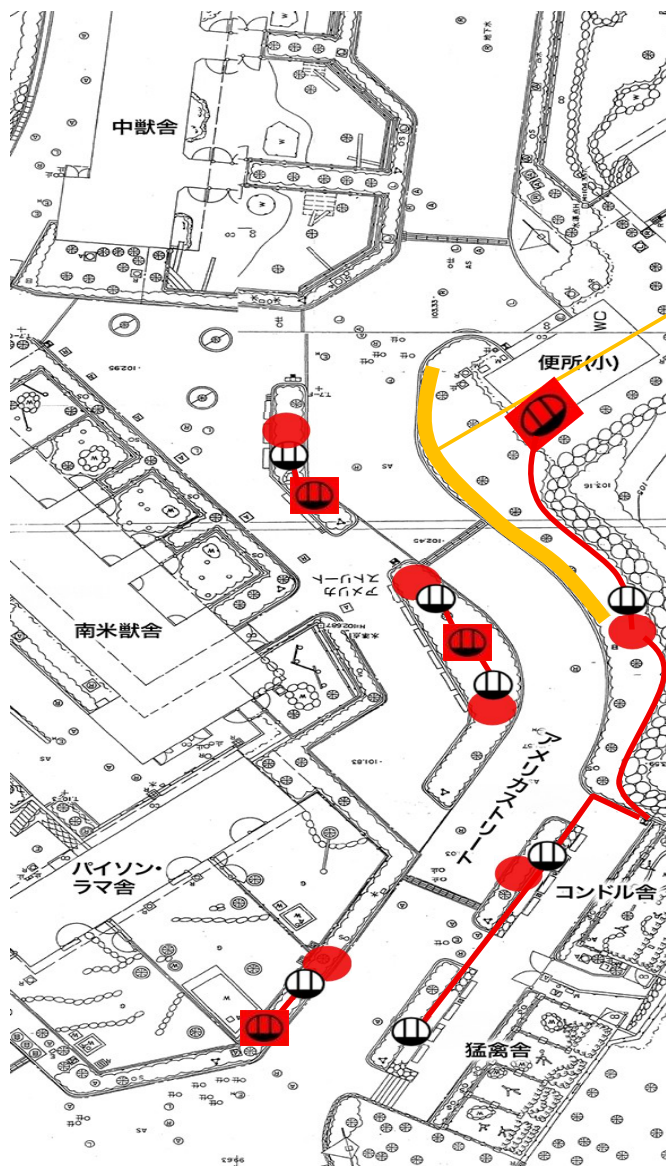

■ エリア 1 : テニスコート前～駐車場入口までの樹木

出典 : Google マップ (©2025 Google)

■ エリア 2 : 駐車場～正門にかけての歩道

■エリア3：正面ゲートエリア

■エリア4：管理事務所前

■エリア5：スネークハウスへの誘導

■エリア6：ペンギン広場ほか

■エリア7：アメリカストリーの誘導

とハ動物園様オリジナルの
手しへのサインシステム

■エリア8：南米獣舎の誘導

■エリア9：ライオン舎前 ヤシの木ゾーン

■エリア 10 : オアシスガーデン

■エリア 11 : ゾウ舎前

■エリア 12 : 旧ゾウ舎前

■エリア 13 : Tobemori モニュメント

■エリア 14 : トラ舎前 (ジップハウス前)