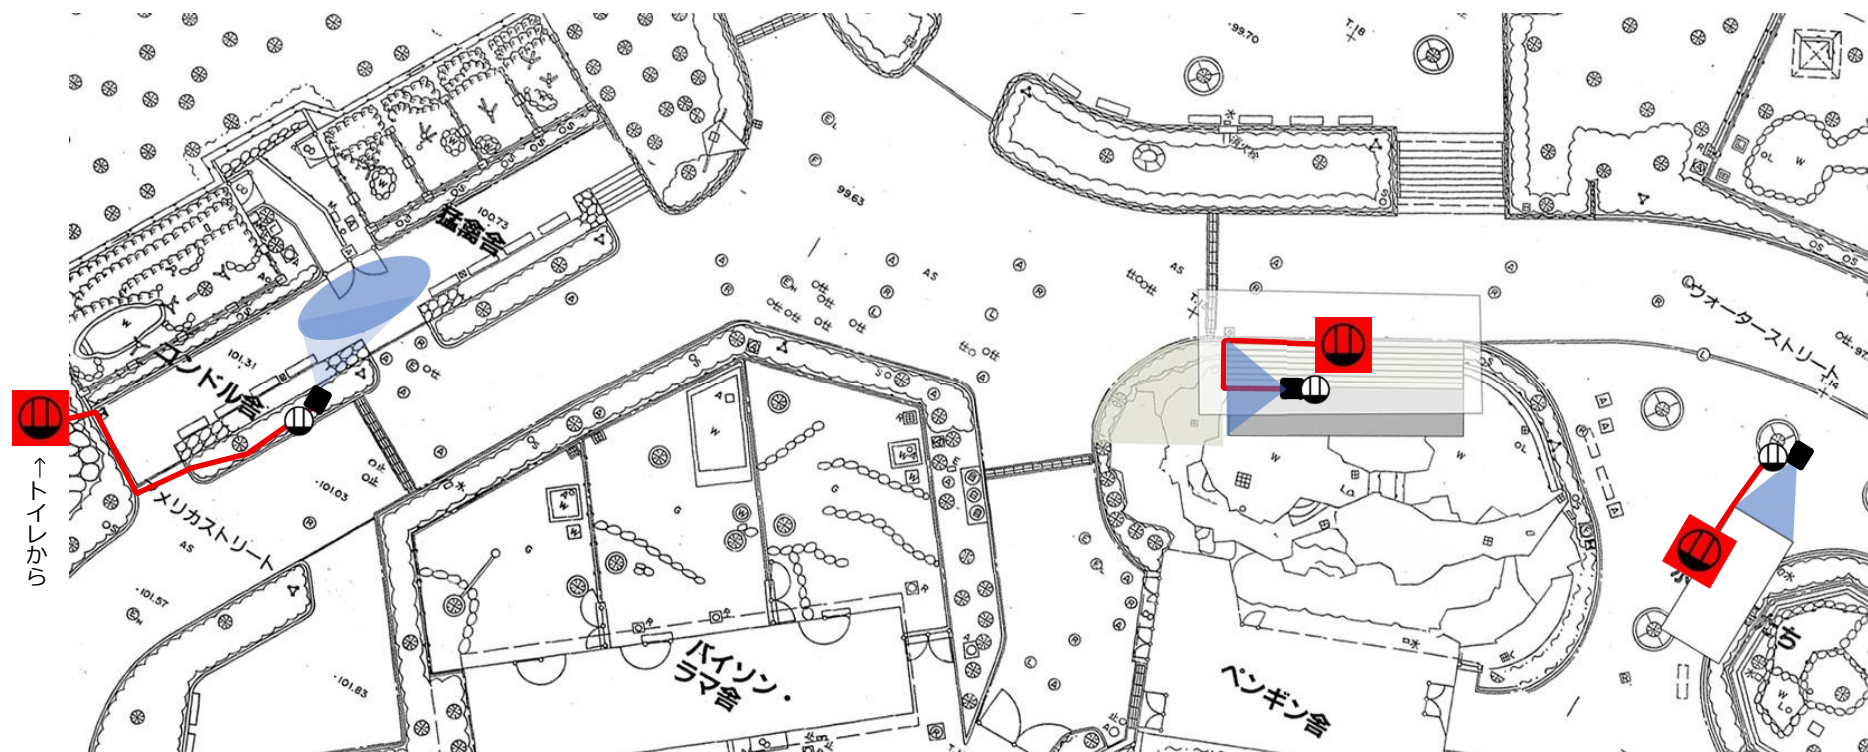

■ エリア 1 : テニスコート前～駐車場入口までの樹木

出典 : Google マップ (©2025 Google)

■ エリア 2 : 駐車場～正門にかけての歩道

■エリア3：正面ゲートエリア

■エリア4：管理事務所前

■エリア5：スネークハウスへの誘導

■エリア6：ペンギン広場ほか

■エリア7：アメリカストリーの誘導

とハ動物園様オリジナルの
手しへのサインシステム

■エリア8：南米獣舎の誘導

■エリア9：ライオン舎前 ヤシの木ゾーン

■エリア 10 : オアシスガーデン

■エリア 11 : ゾウ舎前

■エリア 12 : 旧ゾウ舎前

■エリア 13 : Tobemori モニュメント

■エリア 14 : トラ舎前 (ジップハウス前)