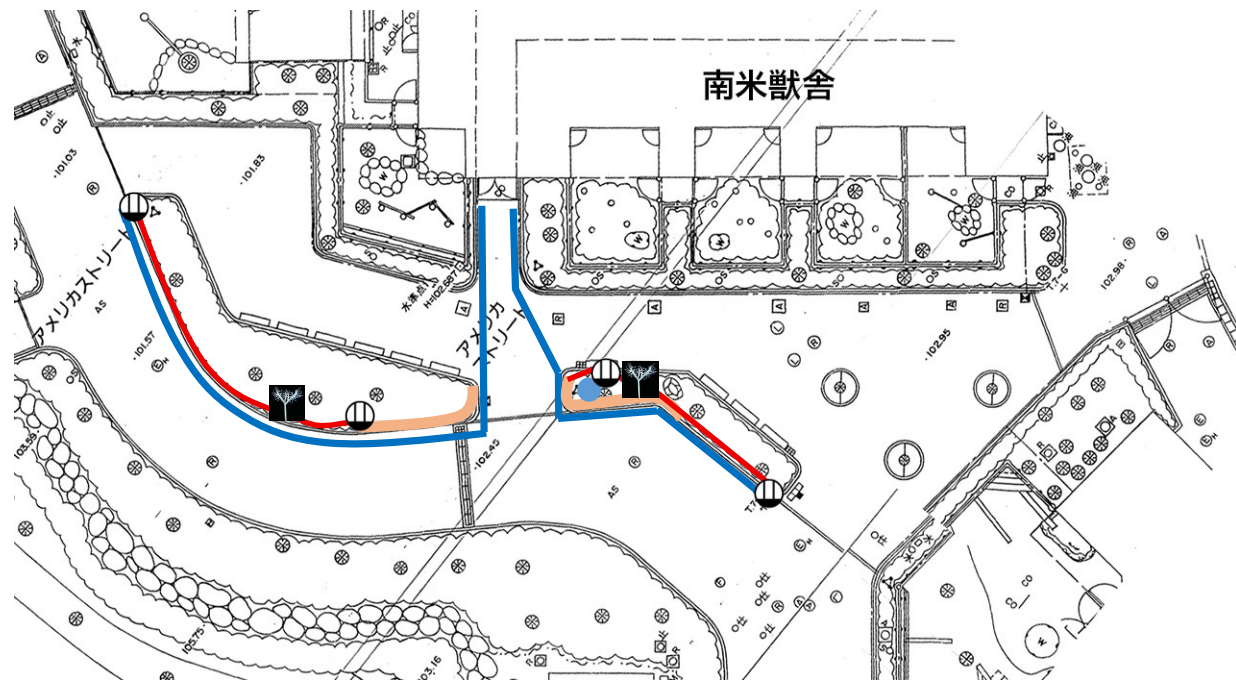

■ エリア 1 : テニスコート前～駐車場入口までの樹木

出典 : Google マップ (©2025 Google)

■ エリア 2 : 駐車場～正門にかけての歩道

■エリア3：正面ゲートエリア

■エリア4：管理事務所前

■エリア5：スネークハウスへの誘導

■エリア6：ペンギン広場ほか

■エリア7：アメリカストリーの誘導

とハ動物園様オリジナルの
手しへのサインシステム

■エリア8：南米獣舎の誘導

■エリア9：ライオン舎前 ヤシの木ゾーン

■エリア 10 : オアシスガーデン

■エリア 11 : ゾウ舎前

■エリア 12 : 旧ゾウ舎前

■エリア 13 : Tobemori モニュメント

■エリア 14 : トラ舎前 (ジップハウス前)