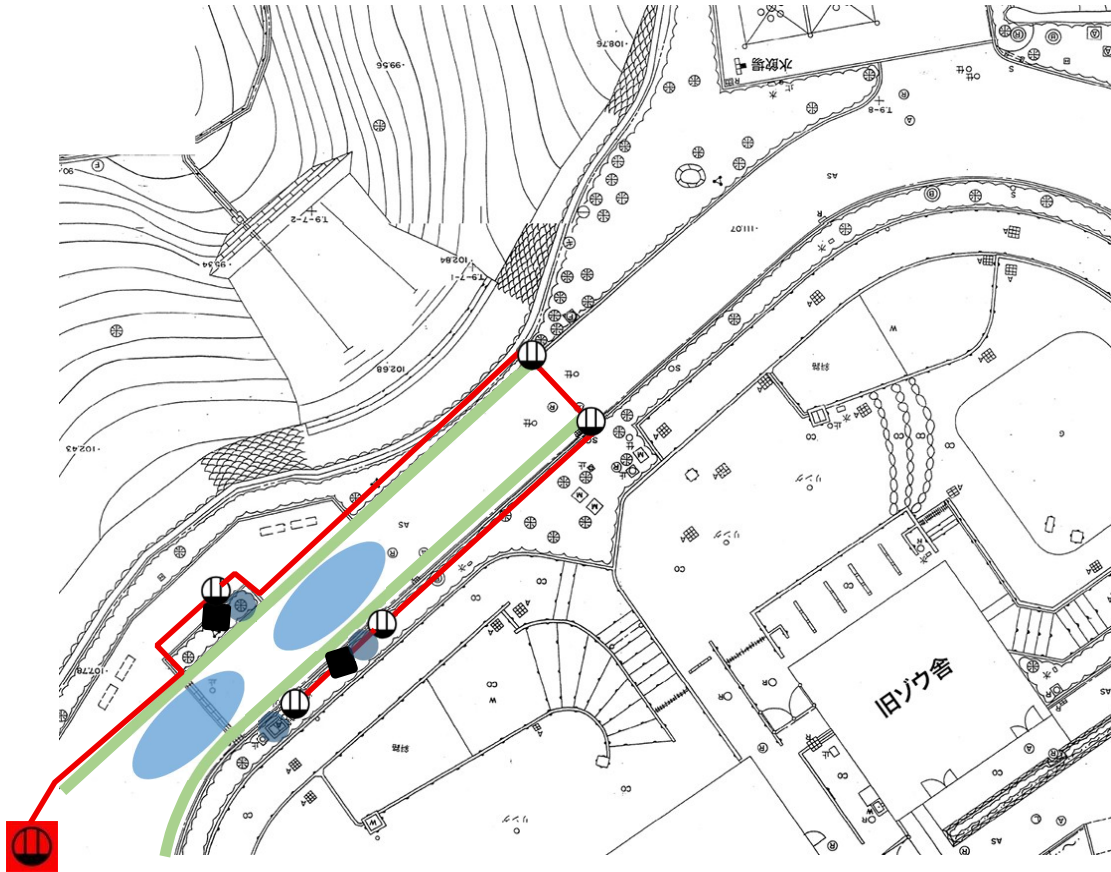

■ エリア 1 : テニスコート前～駐車場入口までの樹木

出典 : Google マップ (©2025 Google)

■ エリア 2 : 駐車場～正門にかけての歩道

■エリア3：正面ゲートエリア

■エリア4：管理事務所前

■エリア5：スネークハウスへの誘導

■エリア6：ペンギン広場ほか

■エリア7：アメリカストリーの誘導

とハ動物園様オリジナルの
手しへのサインシステム

■エリア8：南米獣舎の誘導

■エリア9：ライオン舎前 ヤシの木ゾーン

■エリア 10 : オアシスガーデン

■エリア 11 : ゾウ舎前

■エリア 12 : 旧ゾウ舎前

■エリア 13 : Tobemori モニュメント

■エリア 14 : トラ舎前 (ジップハウス前)