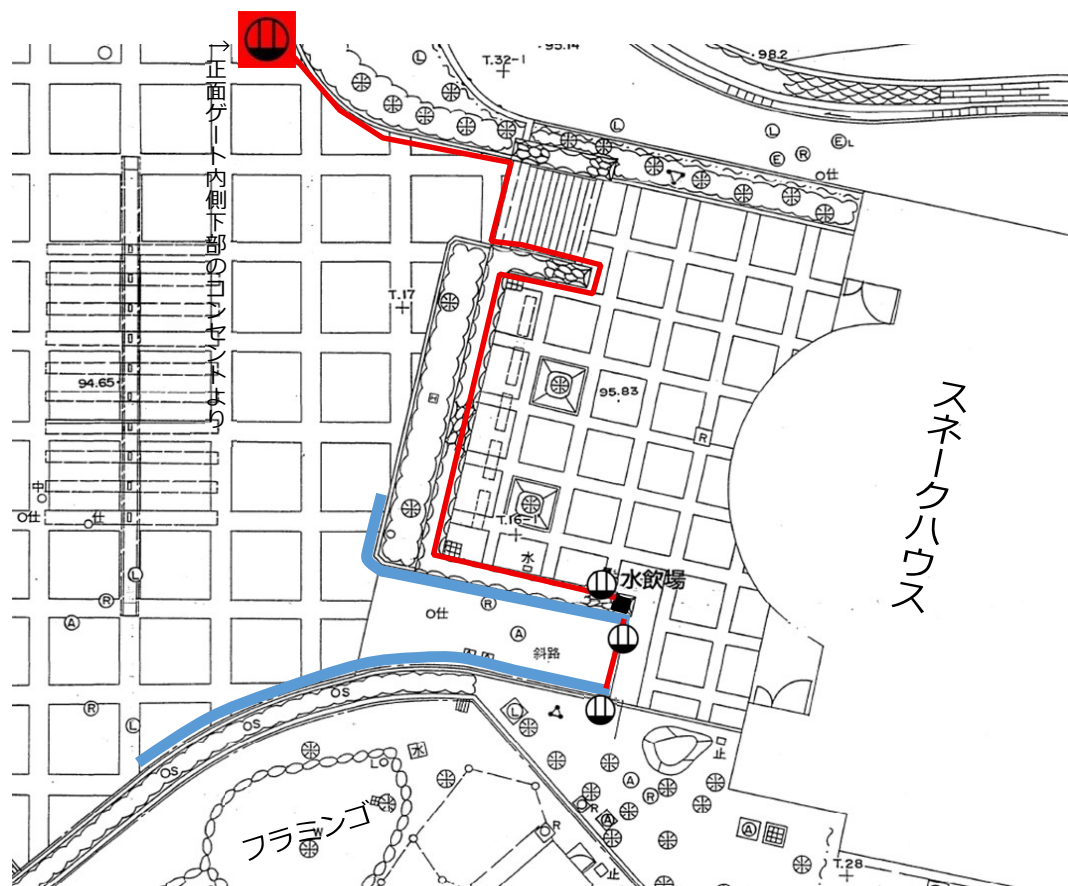

■ エリア 1 : テニスコート前～駐車場入口までの樹木

出典 : Google マップ (©2025 Google)

■ エリア 2 : 駐車場～正門にかけての歩道

■エリア3：正面ゲートエリア

■エリア4：管理事務所前

■エリア5：スネークハウスへの誘導

■エリア6：ペンギン広場ほか

■エリア7：アメリカストリーの誘導

とハ動物園様オリジナルの
手しへのサインシステム

■エリア8：南米獣舎の誘導

■エリア9：ライオン舎前 ヤシの木ゾーン

■エリア 10 : オアシスガーデン

■エリア 11 : ゾウ舎前

■エリア 12 : 旧ゾウ舎前

■エリア 13 : Tobemori モニュメント

■エリア 14 : トラ舎前 (ジップハウス前)