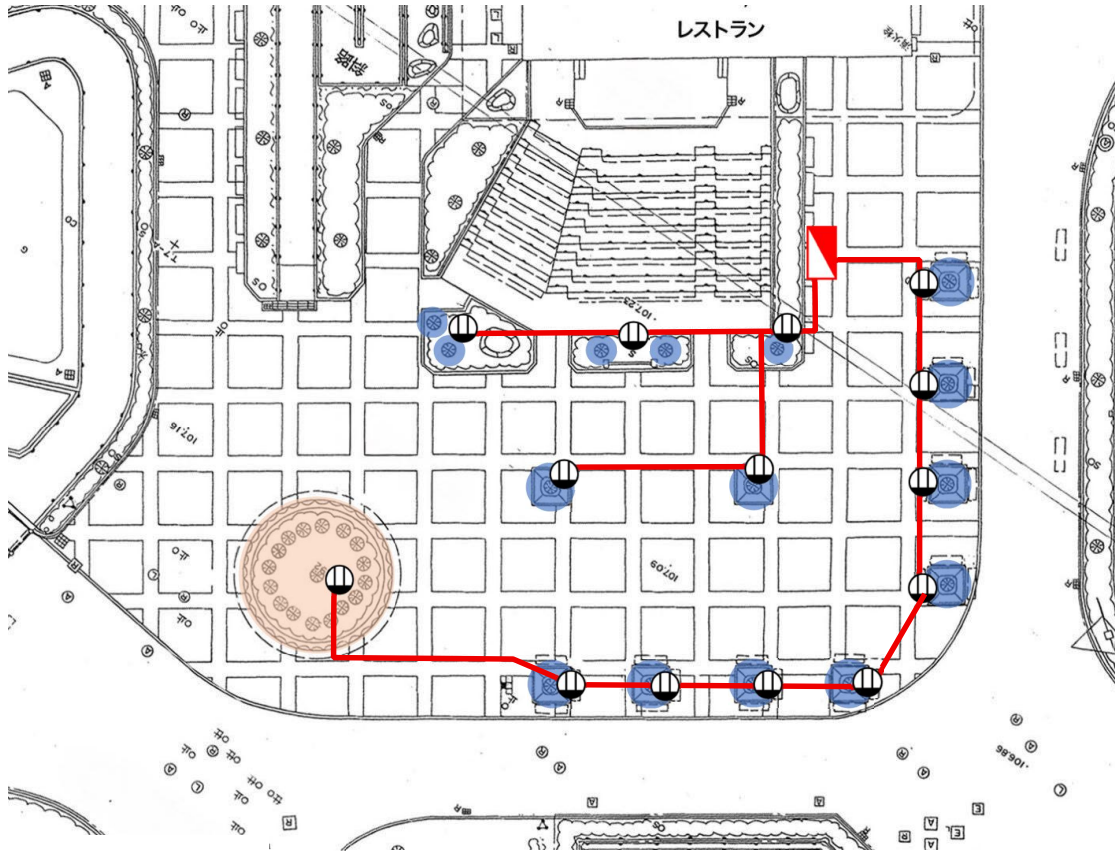

■ エリア 1 : テニスコート前～駐車場入口までの樹木

出典 : Google マップ (©2025 Google)

■ エリア 2 : 駐車場～正門にかけての歩道

■エリア3：正面ゲートエリア

■エリア4：管理事務所前

■エリア5：スネークハウスへの誘導

■エリア6：ペンギン広場ほか

■エリア7：アメリカストリーの誘導

とハ動物園様オリジナルの
手しへのサインシステム

■エリア8：南米獣舎の誘導

■エリア9：ライオン舎前 ヤシの木ゾーン

■エリア 10 : オアシスガーデン

■エリア 11 : ゾウ舎前

■エリア 12 : 旧ゾウ舎前

■エリア 13 : Tobemori モニュメント

■エリア 14 : トラ舎前 (ジップハウス前)