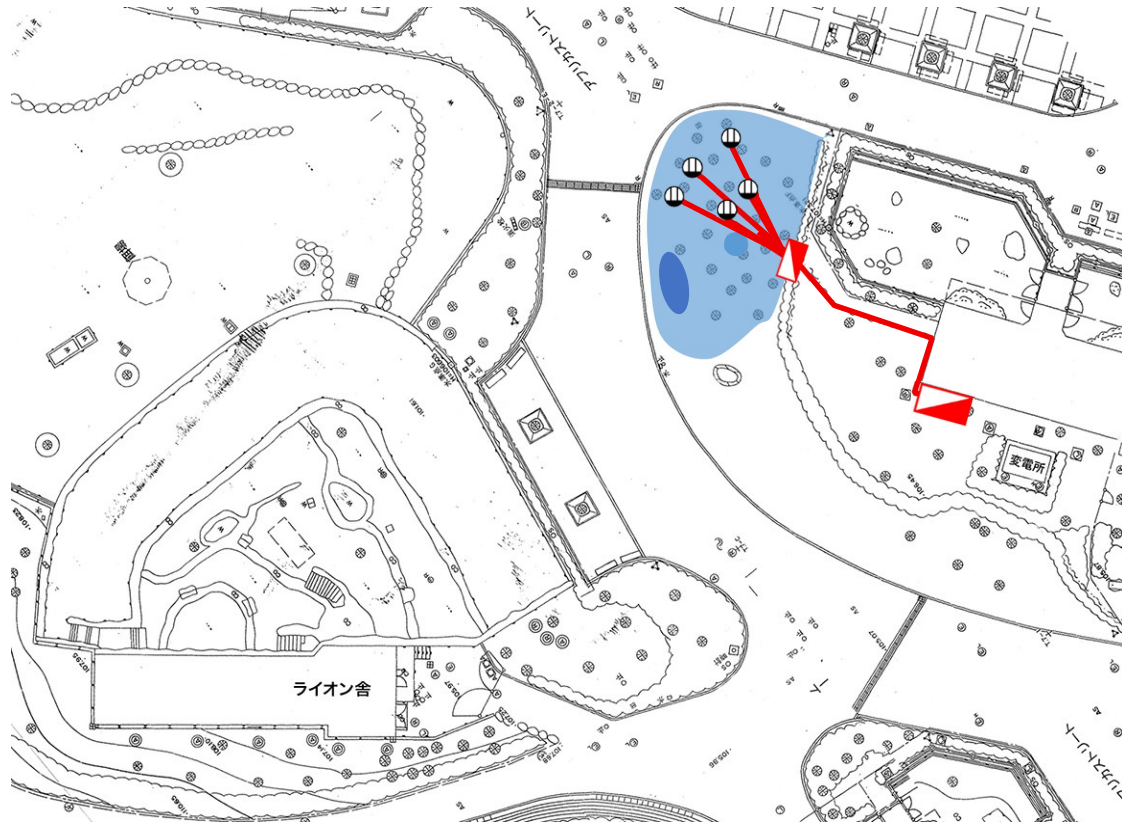

■ エリア 1 : テニスコート前～駐車場入口までの樹木

出典 : Google マップ (©2025 Google)

■ エリア 2 : 駐車場～正門にかけての歩道

■エリア3：正面ゲートエリア

■エリア4：管理事務所前

■エリア5：スネークハウスへの誘導

■エリア6：ペンギン広場ほか

■エリア7：アメリカストリーの誘導

とハ動物園様オリジナルの
手しへのサインシステム

■エリア8：南米獣舎の誘導

■エリア9：ライオン舎前 ヤシの木ゾーン

■エリア 10 : オアシスガーデン

■エリア 11 : ゾウ舎前

■エリア 12 : 旧ゾウ舎前

■エリア 13 : Tobemori モニュメント

■エリア 14 : トラ舎前 (ジップハウス前)