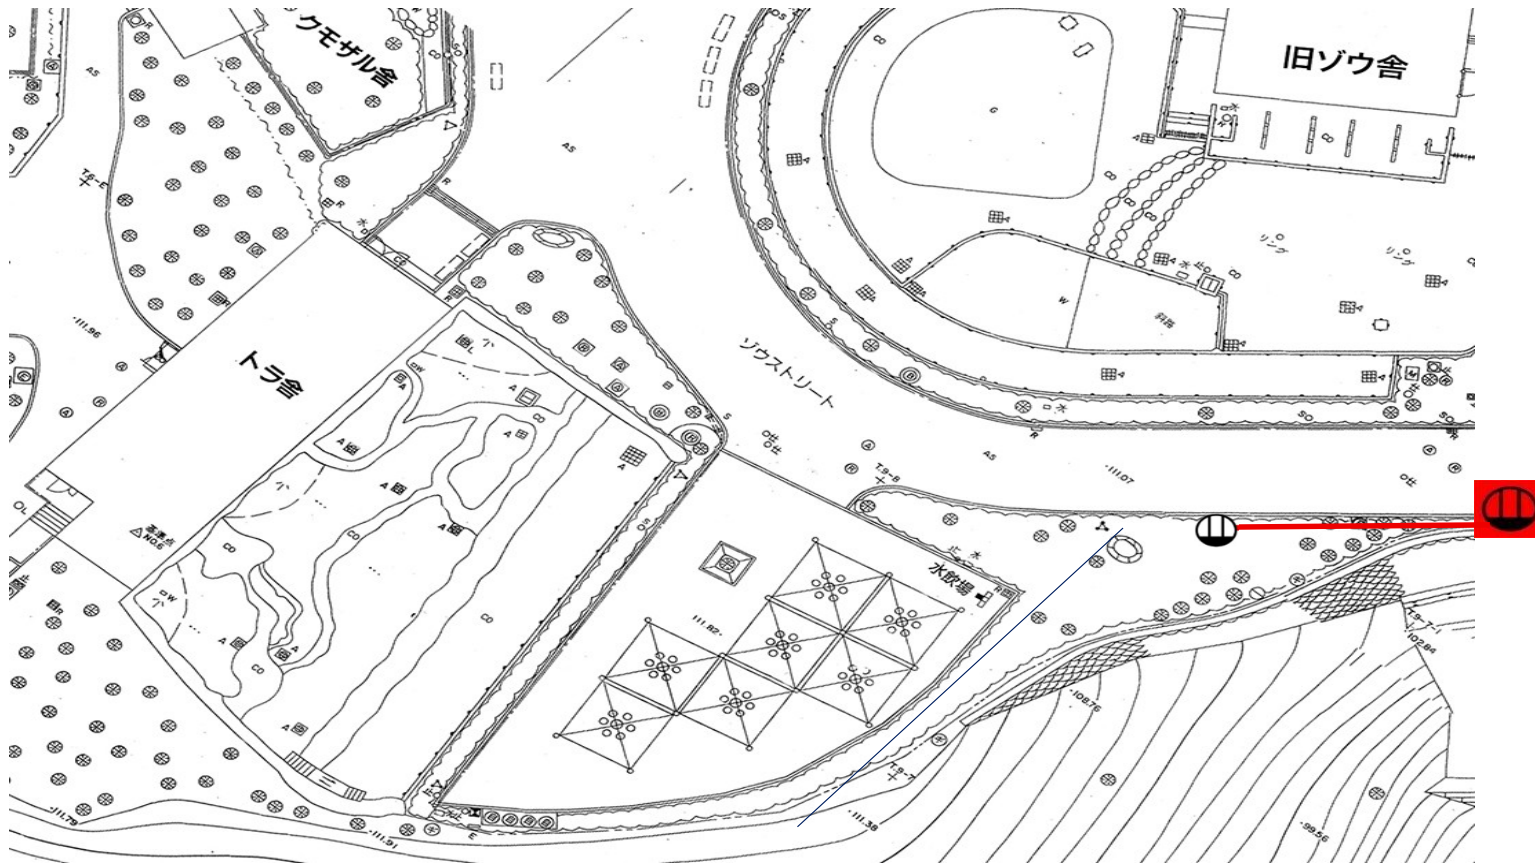

■ エリア 1 : テニスコート前～駐車場入口までの樹木

出典 : Google マップ (©2025 Google)

■ エリア 2 : 駐車場～正門にかけての歩道

■エリア3：正面ゲートエリア

■エリア4：管理事務所前

■エリア5：スネークハウスへの誘導

■エリア6：ペンギン広場ほか

■エリア7：アメリカストリーの誘導

とハ動物園様オリジナルの
手しへのサインシステム

■エリア8：南米獣舎の誘導

■エリア9：ライオン舎前 ヤシの木ゾーン

■エリア 10 : オアシスガーデン

■エリア 11 : ゾウ舎前

■エリア 12 : 旧ゾウ舎前

■エリア 13 : Tobemori モニュメント

■エリア 14 : トラ舎前 (ジップハウス前)