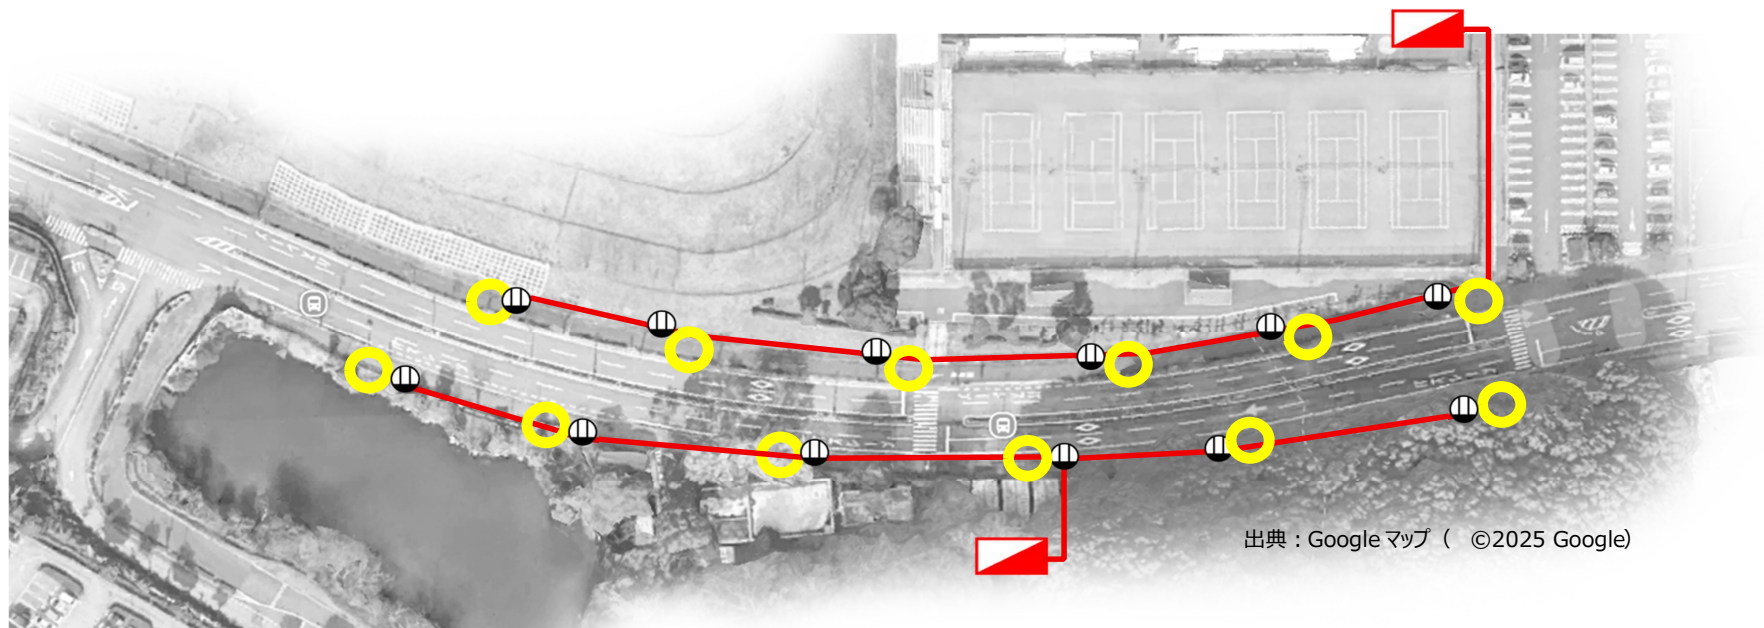

■ エリア 1 : テニスコート前～駐車場入口までの樹木

出典 : Google マップ (©2025 Google)

■ エリア 2 : 駐車場～正門にかけての歩道

■エリア3：正面ゲートエリア

■エリア4：管理事務所前

■エリア5：スネークハウスへの誘導

■エリア6：ペンギン広場ほか

■エリア7：アメリカストリーの誘導

とハ動物園様オリジナルの
手しへのサインシステム

■エリア8：南米獣舎の誘導

■エリア9：ライオン舎前 ヤシの木ゾーン

■エリア 10 : オアシスガーデン

■エリア 11 : ゾウ舎前

■エリア 12 : 旧ゾウ舎前

■エリア 13 : Tobemori モニュメント

■エリア 14 : トラ舎前 (ジップハウス前)