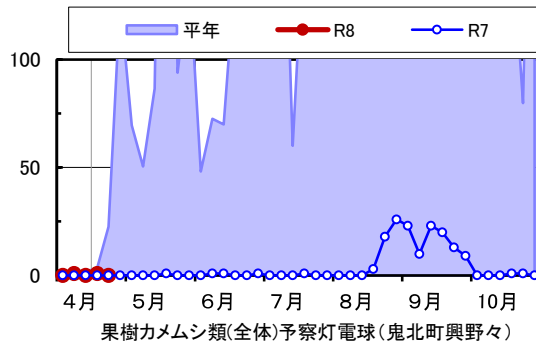

◆果樹カメムシ類全体 予察灯

(チャパネ、ツヤアオ、クサギカメムシの合計成虫半旬別誘殺数)

(西条市西泉/松山市上難波/久万高原町入野/松山市下伊台/西予市宇和町山田/  
宇和島市吉田町立間/鬼北町興野々/愛南町御荘長月)

備考:

誘殺数(頭) / 半旬

誘殺数(頭) / 半旬

誘殺数(頭) / 半旬

誘殺数(頭) / 半旬

誘殺数(頭) / 半旬

誘殺数(頭) / 半旬

誘殺数(頭) / 半旬

誘殺数(頭) / 半旬