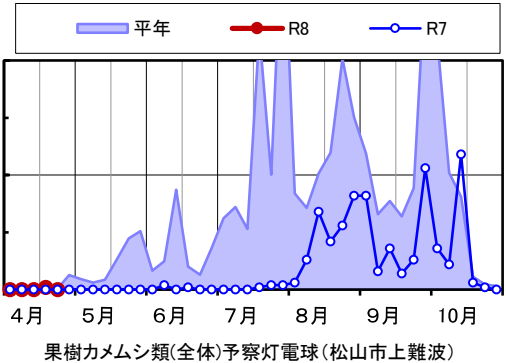

◆果樹カメムシ類全体 予察灯

(チャパネ、ツヤアオ、クサギカメムシの合計成虫半旬別誘殺数)

(西条市西泉/松山市上難波/久万高原町入野/松山市下伊台/西予市宇和町山田/  
宇和島市吉田町立間/鬼北町興野々/愛南町御荘長月)

備考:

誘殺数(頭) / 半旬

誘殺数(頭) / 半旬

誘殺数(頭) / 半旬

誘殺数(頭) / 半旬

誘殺数(頭) / 半旬

誘殺数(頭) / 半旬

誘殺数(頭) / 半旬

誘殺数(頭) / 半旬