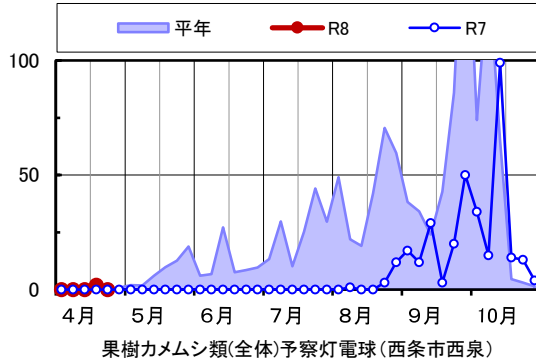

◆果樹カメムシ類全体 予察灯

(チャパネ、ツヤアオ、クサギカメムシの合計成虫半旬別誘殺数)

(西条市西泉/松山市上難波/久万高原町入野/松山市下伊台/西予市宇和町山田/  
宇和島市吉田町立間/鬼北町興野々/愛南町御荘長月)

備考:

誘殺数(頭) / 半旬

誘殺数(頭) / 半旬

誘殺数(頭) / 半旬

誘殺数(頭) / 半旬

誘殺数(頭) / 半旬

誘殺数(頭) / 半旬

誘殺数(頭) / 半旬

誘殺数(頭) / 半旬