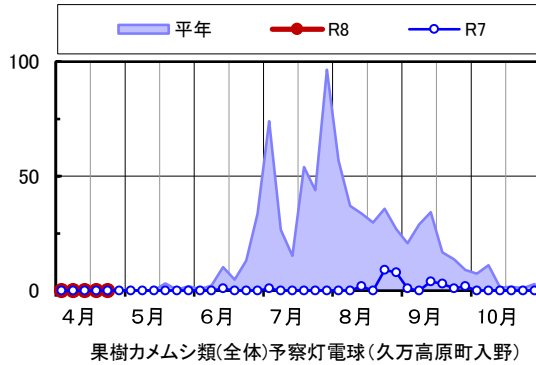

◆果樹カメムシ類全体 予察灯

(チャパネ、ツヤアオ、クサギカメムシの合計成虫半旬別誘殺数)

(西条市西泉/松山市上難波/久万高原町入野/松山市下伊台/西予市宇和町山田/  
宇和島市吉田町立間/鬼北町興野々/愛南町御荘長月)

備考:

誘殺数(頭) / 半旬

誘殺数(頭) / 半旬

誘殺数(頭) / 半旬

誘殺数(頭) / 半旬

誘殺数(頭) / 半旬

誘殺数(頭) / 半旬

誘殺数(頭) / 半旬

誘殺数(頭) / 半旬