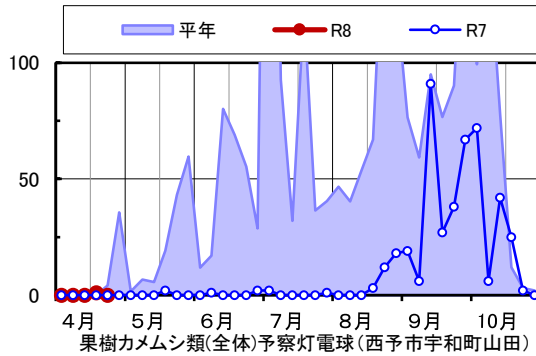

◆果樹カメムシ類全体 予察灯

(チャパネ、ツヤアオ、クサギカメムシの合計成虫半旬別誘殺数)

(西条市西泉/松山市上難波/久万高原町入野/松山市下伊台/西予市宇和町山田/  
宇和島市吉田町立間/鬼北町興野々/愛南町御荘長月)

備考:

誘殺数(頭) / 半旬

誘殺数(頭) / 半旬

誘殺数(頭) / 半旬

誘殺数(頭) / 半旬

誘殺数(頭) / 半旬

誘殺数(頭) / 半旬

誘殺数(頭) / 半旬

誘殺数(頭) / 半旬