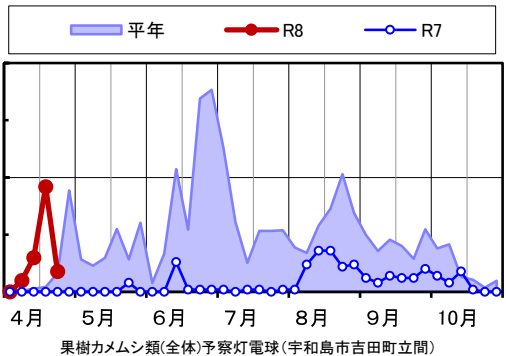

◆果樹カメムシ類全体 予察灯

(チャパネ、ツヤアオ、クサギカメムシの合計成虫半旬別誘殺数)

(西条市西泉/松山市上難波/久万高原町入野/松山市下伊台/西予市宇和町山田/  
宇和島市吉田町立間/鬼北町興野々/愛南町御荘長月)

備考:

誘殺数(頭) / 半旬

誘殺数(頭) / 半旬

誘殺数(頭) / 半旬

誘殺数(頭) / 半旬

誘殺数(頭) / 半旬

誘殺数(頭) / 半旬

誘殺数(頭) / 半旬

誘殺数(頭) / 半旬