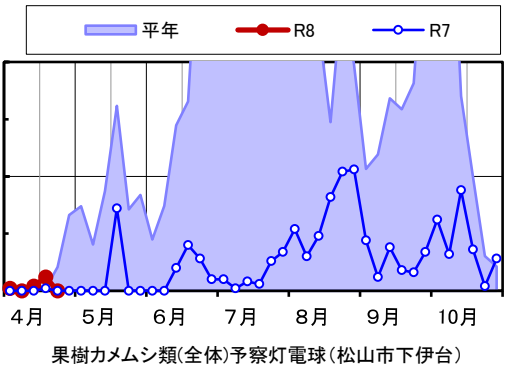

◆果樹カメムシ類全体 予察灯

(チャパネ、ツヤアオ、クサギカメムシの合計成虫半旬別誘殺数)

(西条市西泉/松山市上難波/久万高原町入野/松山市下伊台/西予市宇和町山田/  
宇和島市吉田町立間/鬼北町興野々/愛南町御荘長月)

備考:

誘殺数(頭) / 半旬

誘殺数(頭) / 半旬

誘殺数(頭) / 半旬

誘殺数(頭) / 半旬

誘殺数(頭) / 半旬

誘殺数(頭) / 半旬

誘殺数(頭) / 半旬

誘殺数(頭) / 半旬