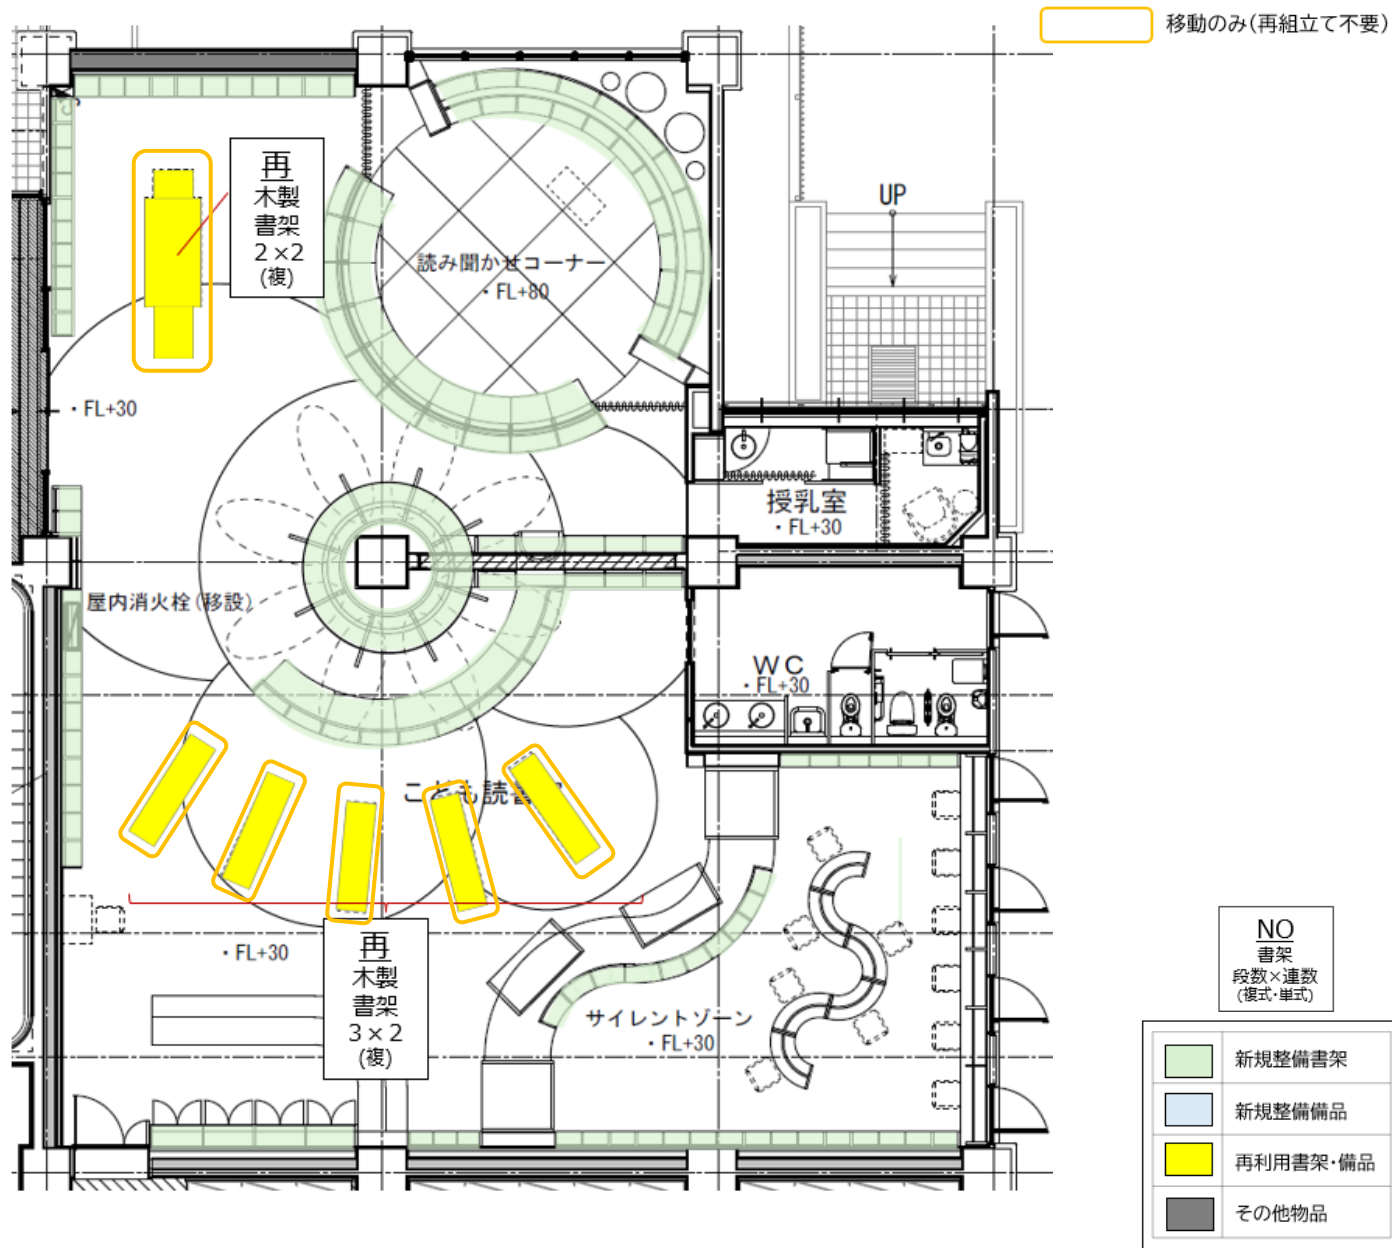

資料⑥ 書架・備品等配置計画

移動のみ(再組立て不要)

	新規整備書架
	新規整備備品
	再利用書架・備品
	その他物品

NO.1

書架・備品等配置計画(地下_製本室・書庫02・保管室・暗室)

移動のみ(再組立て不要)

	新規整備書架
	新規整備備品
	再利用書架・備品
	その他物品

移動のみ(再組立て不要)

	新規整備書架
	新規整備備品
	再利用書架・備品
	その他物品

NO
書架
段数×連数
(複式・単式)

	新規整備書架
	新規整備備品
	再利用書架・備品
	その他物品

NO
書架
段数×連数
(複式・単式)

- 新規整備書架
- 新規整備備品
- 再利用書架・備品
- その他物品

移動のみ(再組立て不要)

※レコード聴取エリア要調整→避難経路確保

NO
書架
段数×連数
(複式・単式)