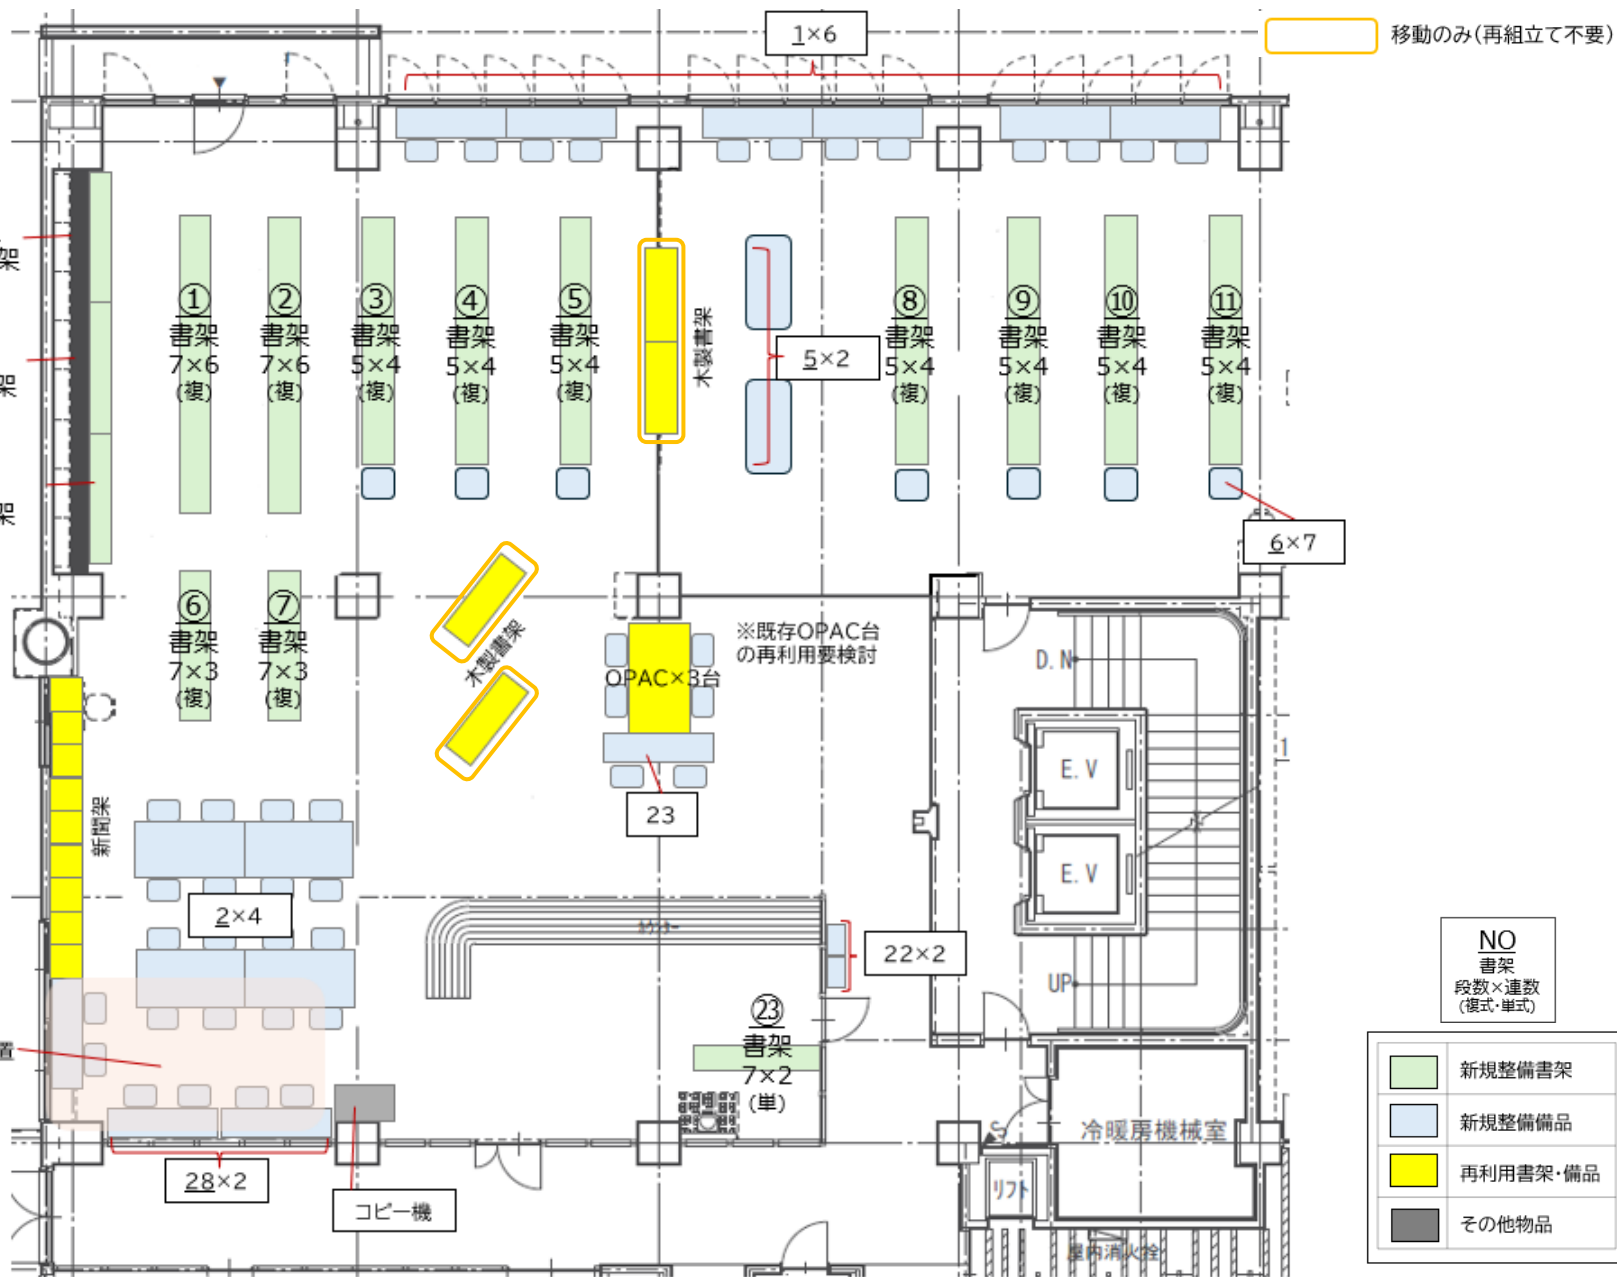

資料⑥ 書架・備品等配置計画

移動のみ(再組立て不要)

	新規整備書架
	新規整備備品
	再利用書架・備品
	その他物品

NO.1

書架・備品等配置計画(地下_製本室・書庫02・保管室・暗室)

移動のみ(再組立て不要)

	新規整備書架
	新規整備備品
	再利用書架・備品
	その他物品

移動のみ(再組立て不要)

	新規整備書架
	新規整備備品
	再利用書架・備品
	その他物品

NO
書架
段数×連数
(複式・単式)

	新規整備書架
	新規整備備品
	再利用書架・備品
	その他物品

NO
書架
段数×連数
(複式・単式)

- 新規整備書架
- 新規整備備品
- 再利用書架・備品
- その他物品

移動のみ(再組立て不要)

※レコード聴取エリア要調整→避難経路確保

NO
書架
段数×連数
(複式・単式)