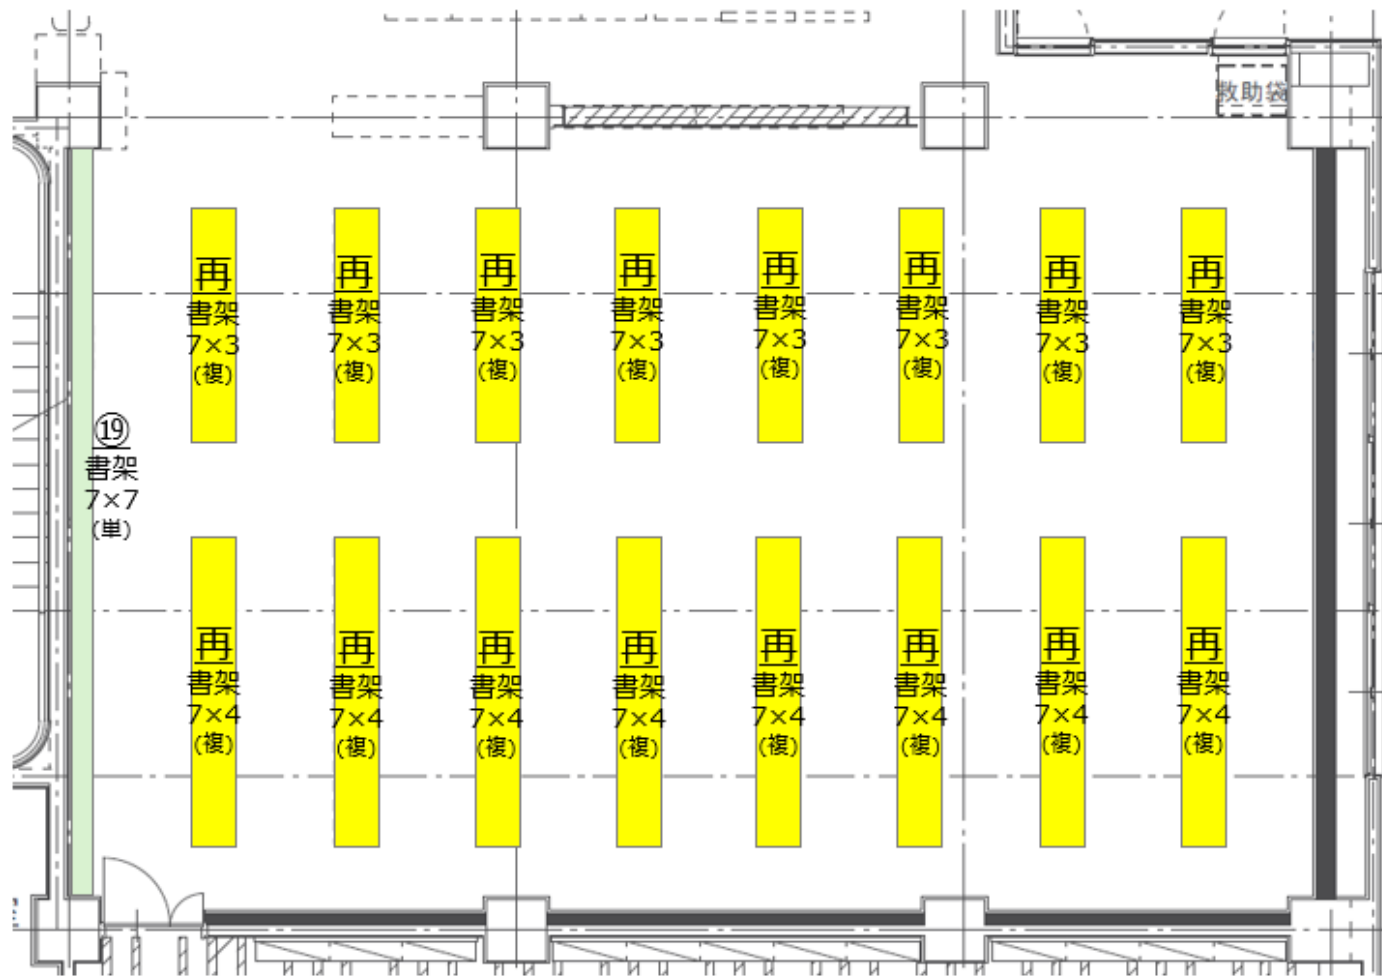

	新規整備書架
	新規整備備品
	再利用書架・備品
	その他物品

NO
書架
段数×連数
(複式・単式)

	新規整備書架
	新規整備備品
	再利用書架・備品
	その他物品

NO
書架
段数×連数
(複式・単式)

- 新規整備書架
- 新規整備備品
- 再利用書架・備品
- その他物品

移動のみ(再組立て不要)

※レコード聴取エリア要調整→避難経路確保

NO
書架
段数×連数
(複式・単式)