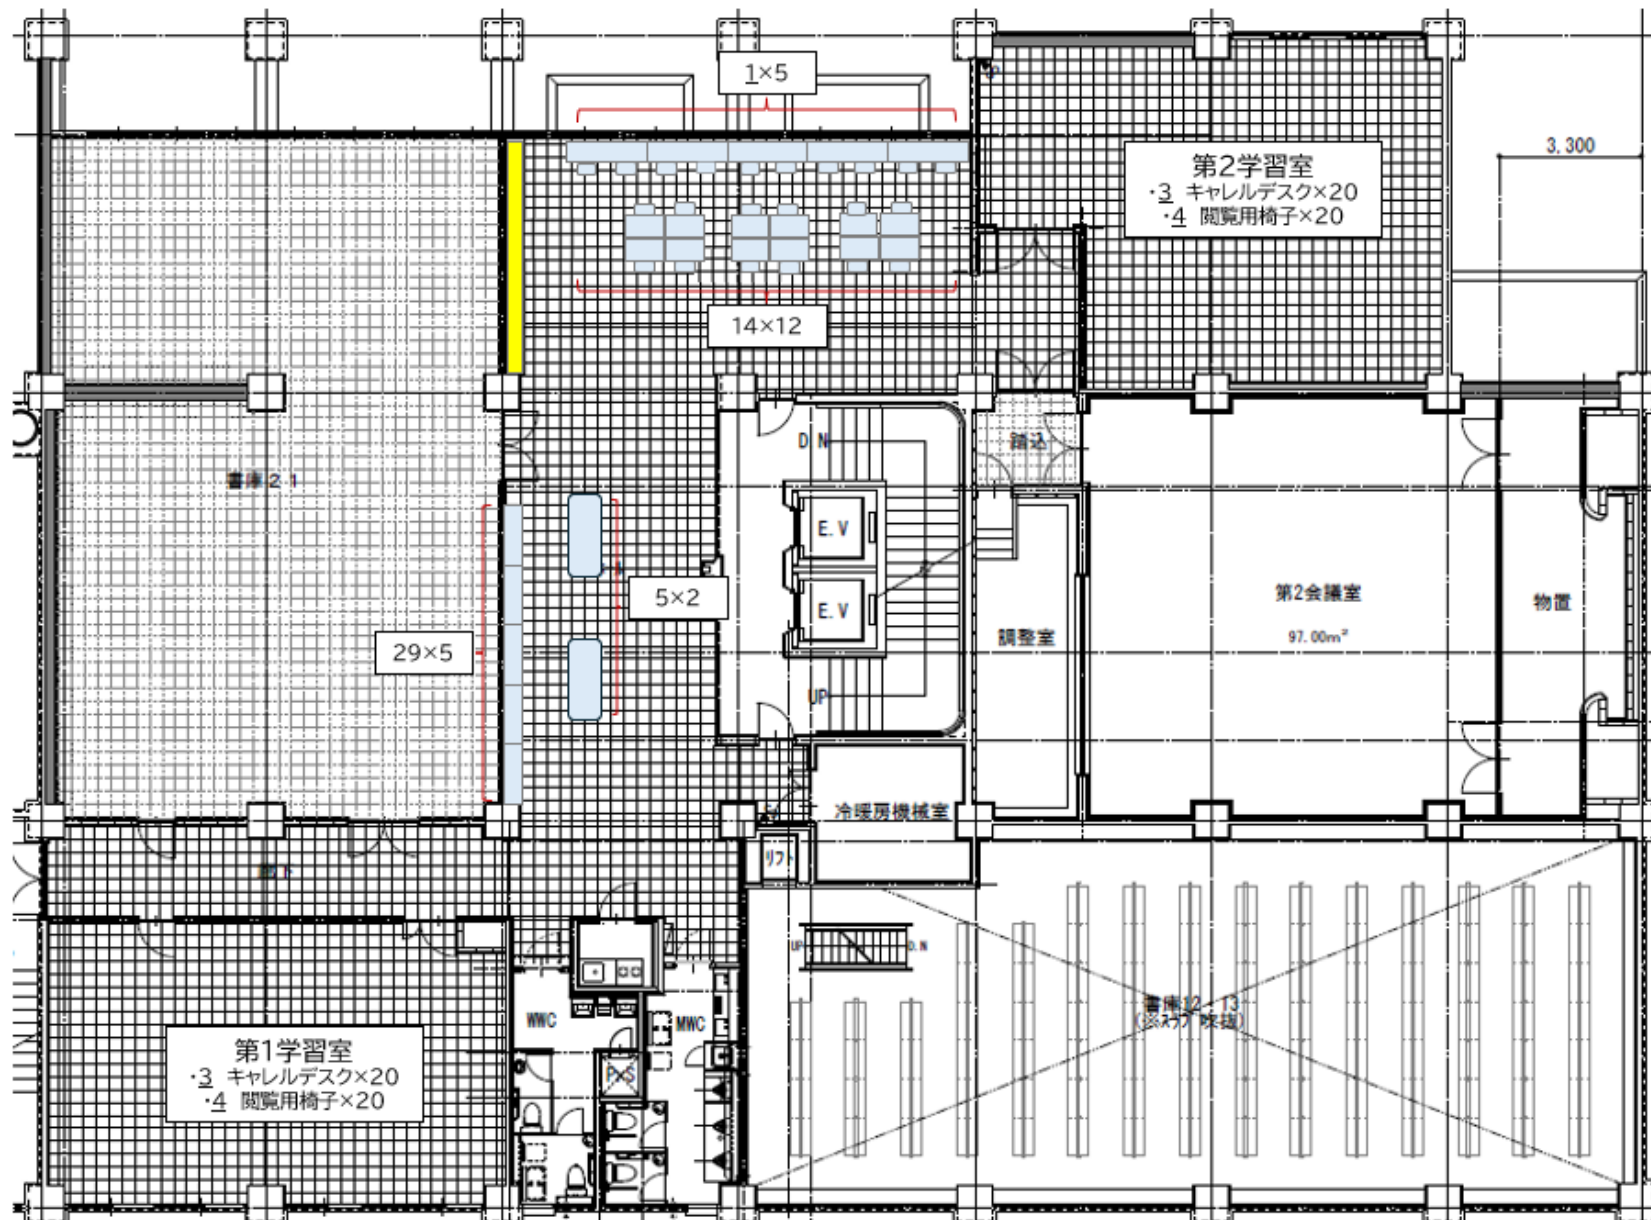

資料⑥ 書架・備品等配置計画

移動のみ(再組立て不要)

	新規整備書架
	新規整備備品
	再利用書架・備品
	その他物品

NO.1

書架・備品等配置計画(地下_製本室・書庫02・保管室・暗室)

移動のみ(再組立て不要)

	新規整備書架
	新規整備備品
	再利用書架・備品
	その他物品

移動のみ(再組立て不要)

	新規整備書架
	新規整備備品
	再利用書架・備品
	その他物品

NO
書架
段数×連数
(複式・単式)

	新規整備書架
	新規整備備品
	再利用書架・備品
	その他物品

NO
書架
段数×連数
(複式・単式)

- 新規整備書架
- 新規整備備品
- 再利用書架・備品
- その他物品

移動のみ(再組立て不要)

※レコード聴取エリア要調整→避難経路確保

NO
書架
段数×連数
(複式・単式)