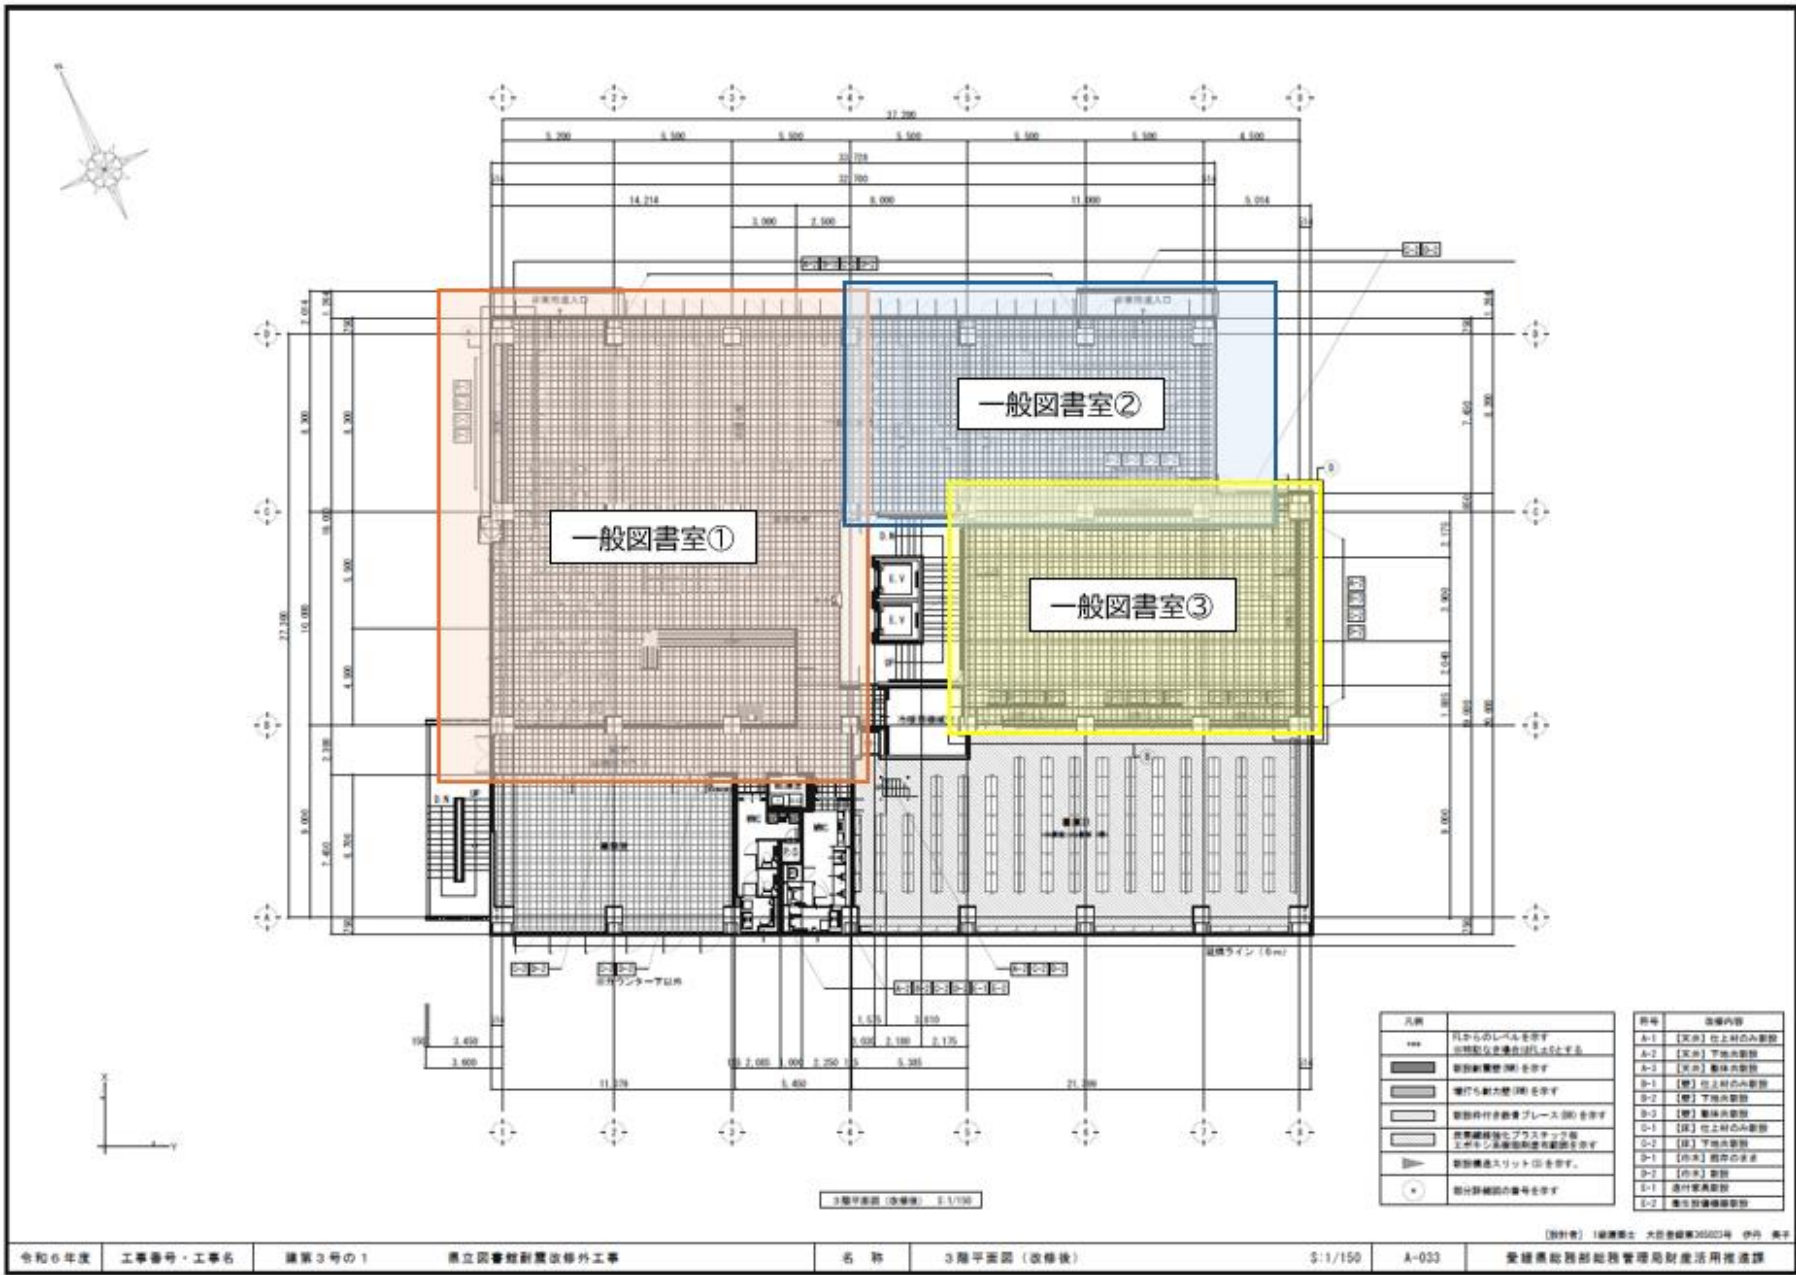

資料⑥ 書架・備品等配置計画

移動のみ(再組立て不要)

	新規整備書架
	新規整備備品
	再利用書架・備品
	その他物品

NO.1

書架・備品等配置計画(地下_製本室・書庫02・保管室・暗室)

移動のみ(再組立て不要)

	新規整備書架
	新規整備備品
	再利用書架・備品
	その他物品

移動のみ(再組立て不要)

	新規整備書架
	新規整備備品
	再利用書架・備品
	その他物品

NO
書架
段数×連数
(複式・単式)

	新規整備書架
	新規整備備品
	再利用書架・備品
	その他物品

NO
書架
段数×連数
(複式・単式)

- 新規整備書架
- 新規整備備品
- 再利用書架・備品
- その他物品

移動のみ(再組立て不要)

※レコード聴取エリア要調整→避難経路確保

NO
書架
段数×連数
(複式・単式)