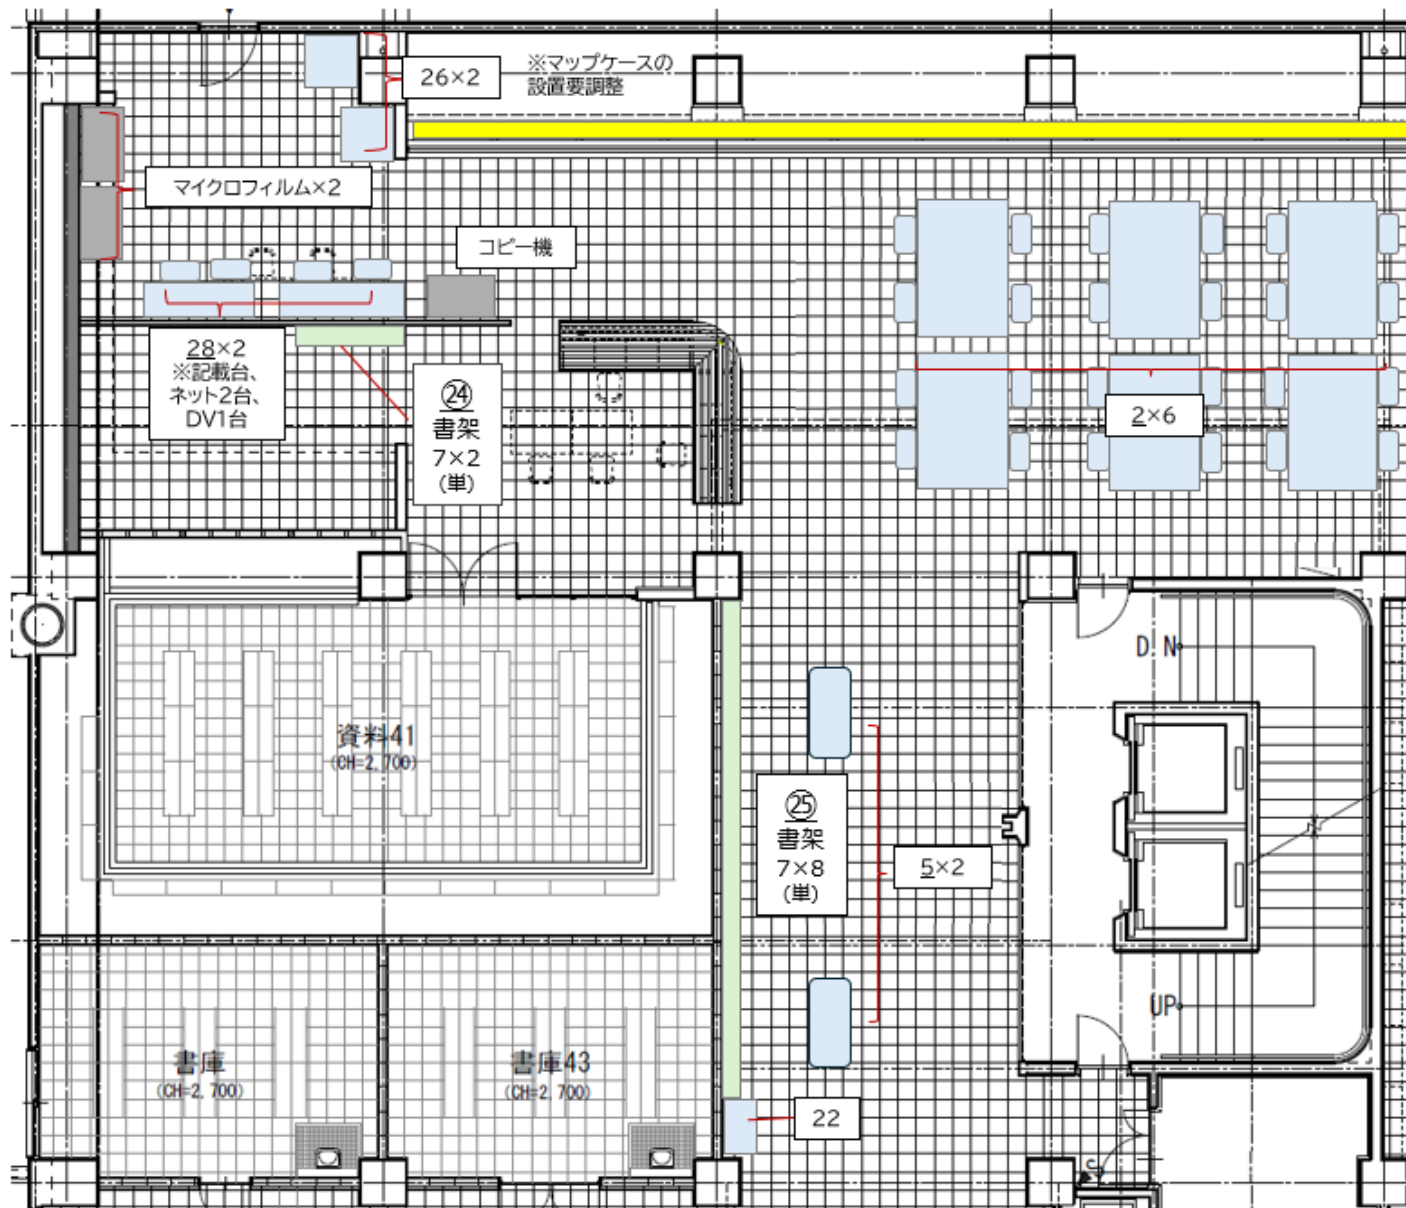

資料⑥ 書架・備品等配置計画

移動のみ(再組立て不要)

	新規整備書架
	新規整備備品
	再利用書架・備品
	その他物品

NO.1

書架・備品等配置計画(地下_製本室・書庫02・保管室・暗室)

移動のみ(再組立て不要)

	新規整備書架
	新規整備備品
	再利用書架・備品
	その他物品

移動のみ(再組立て不要)

	新規整備書架
	新規整備備品
	再利用書架・備品
	その他物品

NO
書架
段数×連数
(複式・単式)

	新規整備書架
	新規整備備品
	再利用書架・備品
	その他物品

NO
書架
段数×連数
(複式・単式)

- 新規整備書架
- 新規整備備品
- 再利用書架・備品
- その他物品

移動のみ(再組立て不要)

※レコード聴取エリア要調整→避難経路確保

NO
書架
段数×連数
(複式・単式)