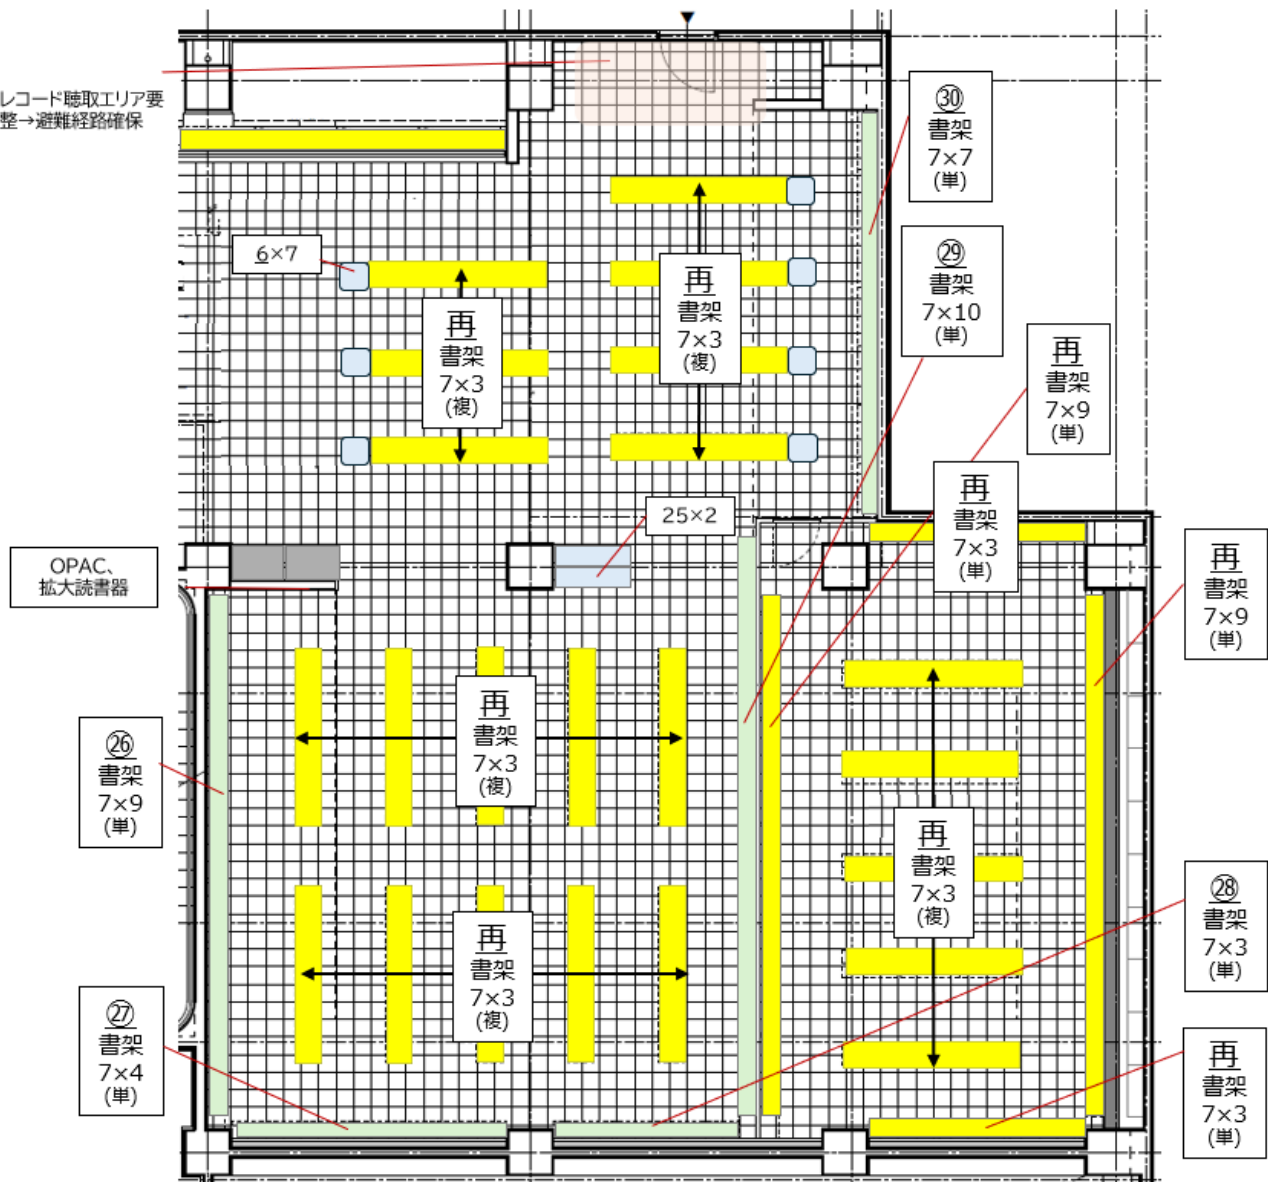

	新規整備書架
	新規整備備品
	再利用書架・備品
	その他物品

NO
書架
段数×連数
(複式・単式)

	新規整備書架
	新規整備備品
	再利用書架・備品
	その他物品

NO
書架
段数×連数
(複式・単式)

- 新規整備書架
- 新規整備備品
- 再利用書架・備品
- その他物品

移動のみ(再組立て不要)

※レコード聴取エリア要調整→避難経路確保

NO
書架
段数×連数
(複式・単式)