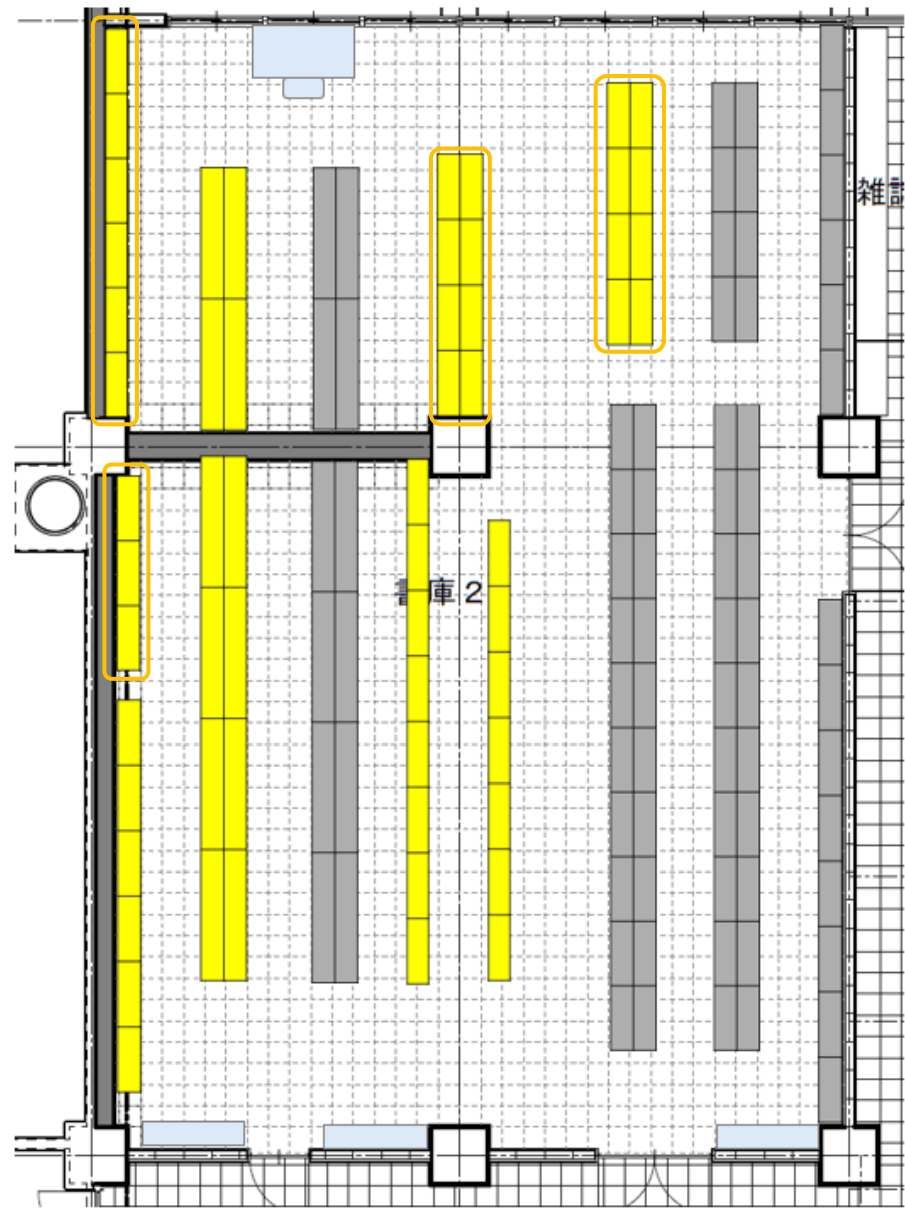

資料⑥ 書架・備品等配置計画

移動のみ(再組立て不要)

	新規整備書架
	新規整備備品
	再利用書架・備品
	その他物品

NO.1

書架・備品等配置計画(地下_製本室・書庫02・保管室・暗室)

移動のみ(再組立て不要)

	新規整備書架
	新規整備備品
	再利用書架・備品
	その他物品

移動のみ(再組立て不要)

	新規整備書架
	新規整備備品
	再利用書架・備品
	その他物品

NO
書架
段数×連数
(複式・単式)

	新規整備書架
	新規整備備品
	再利用書架・備品
	その他物品

NO
書架
段数×連数
(複式・単式)

- 新規整備書架
- 新規整備備品
- 再利用書架・備品
- その他物品

移動のみ(再組立て不要)

※レコード聴取エリア要調整→避難経路確保

NO
書架
段数×連数
(複式・単式)