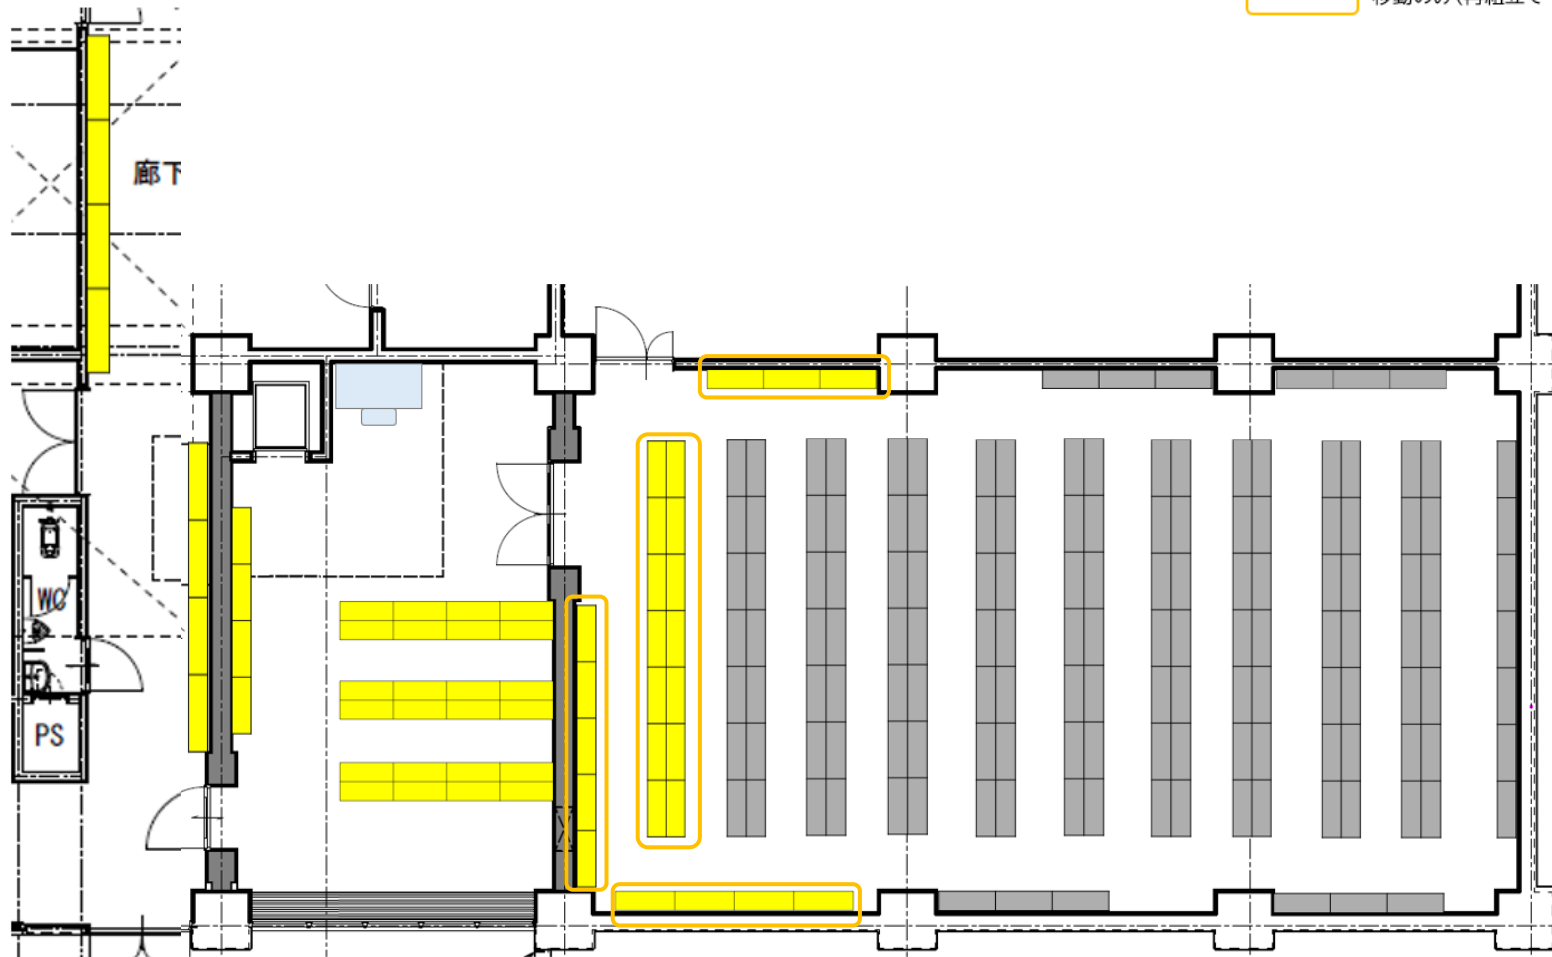

資料⑥ 書架・備品等配置計画

移動のみ(再組立て不要)

	新規整備書架
	新規整備備品
	再利用書架・備品
	その他物品

NO.1

書架・備品等配置計画(地下_製本室・書庫02・保管室・暗室)

移動のみ(再組立て不要)

	新規整備書架
	新規整備備品
	再利用書架・備品
	その他物品

移動のみ(再組立て不要)

	新規整備書架
	新規整備備品
	再利用書架・備品
	その他物品

NO
書架
段数×連数
(複式・単式)

	新規整備書架
	新規整備備品
	再利用書架・備品
	その他物品

NO
書架
段数×連数
(複式・単式)

- 新規整備書架
- 新規整備備品
- 再利用書架・備品
- その他物品

移動のみ(再組立て不要)

※レコード聴取エリア要調整→避難経路確保

NO
書架
段数×連数
(複式・単式)