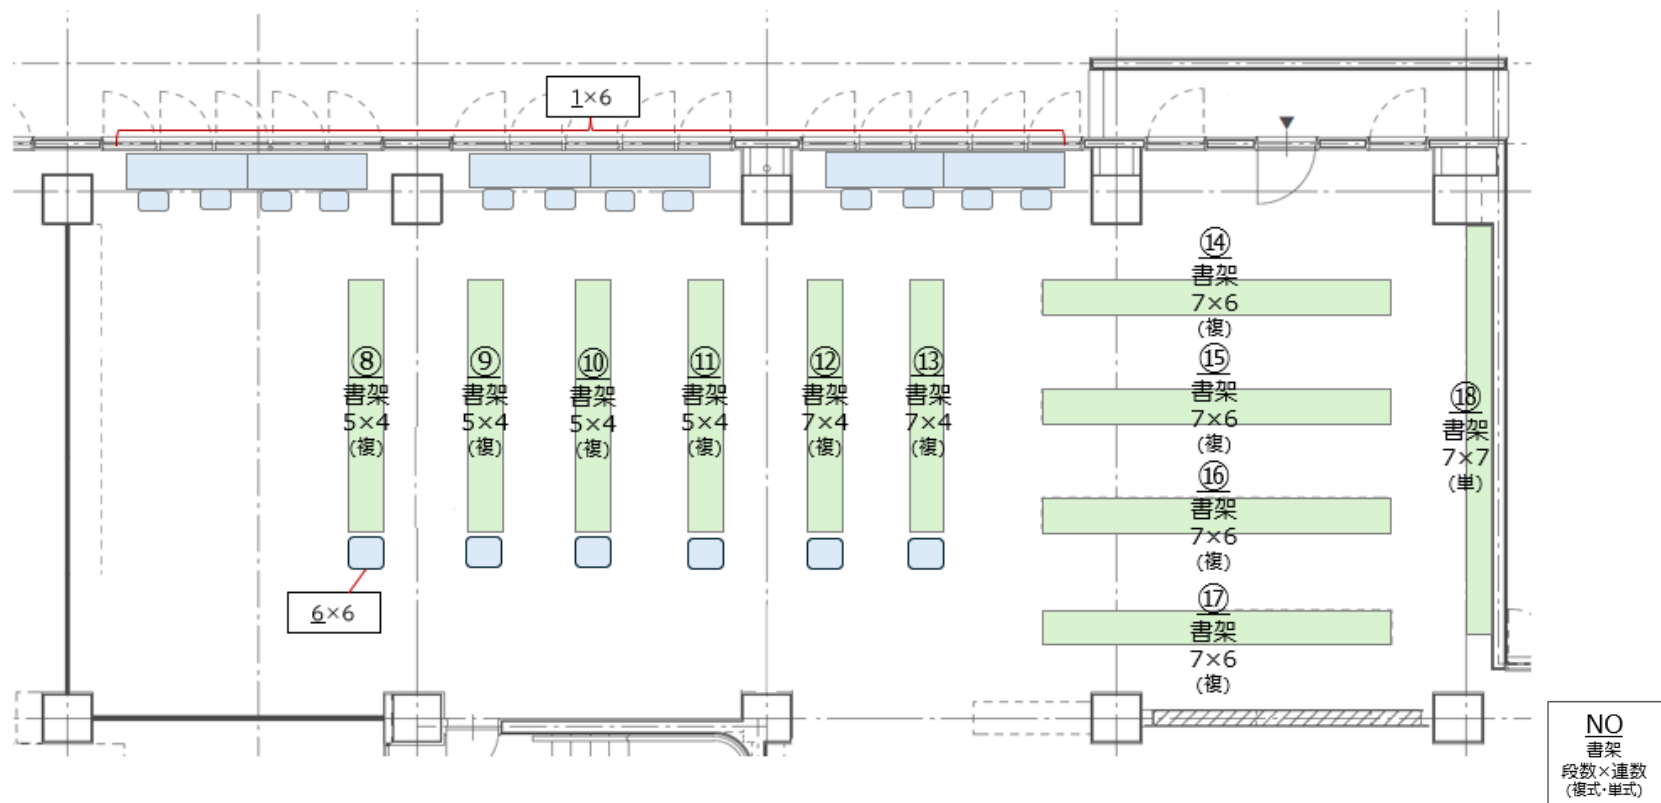

	新規整備書架
	新規整備備品
	再利用書架・備品
	その他物品

NO
書架
段数×連数
(複式・単式)

	新規整備書架
	新規整備備品
	再利用書架・備品
	その他物品

NO
書架
段数×連数
(複式・単式)

- 新規整備書架
- 新規整備備品
- 再利用書架・備品
- その他物品

移動のみ(再組立て不要)

※レコード聴取エリア要調整→避難経路確保

NO
書架
段数×連数
(複式・単式)