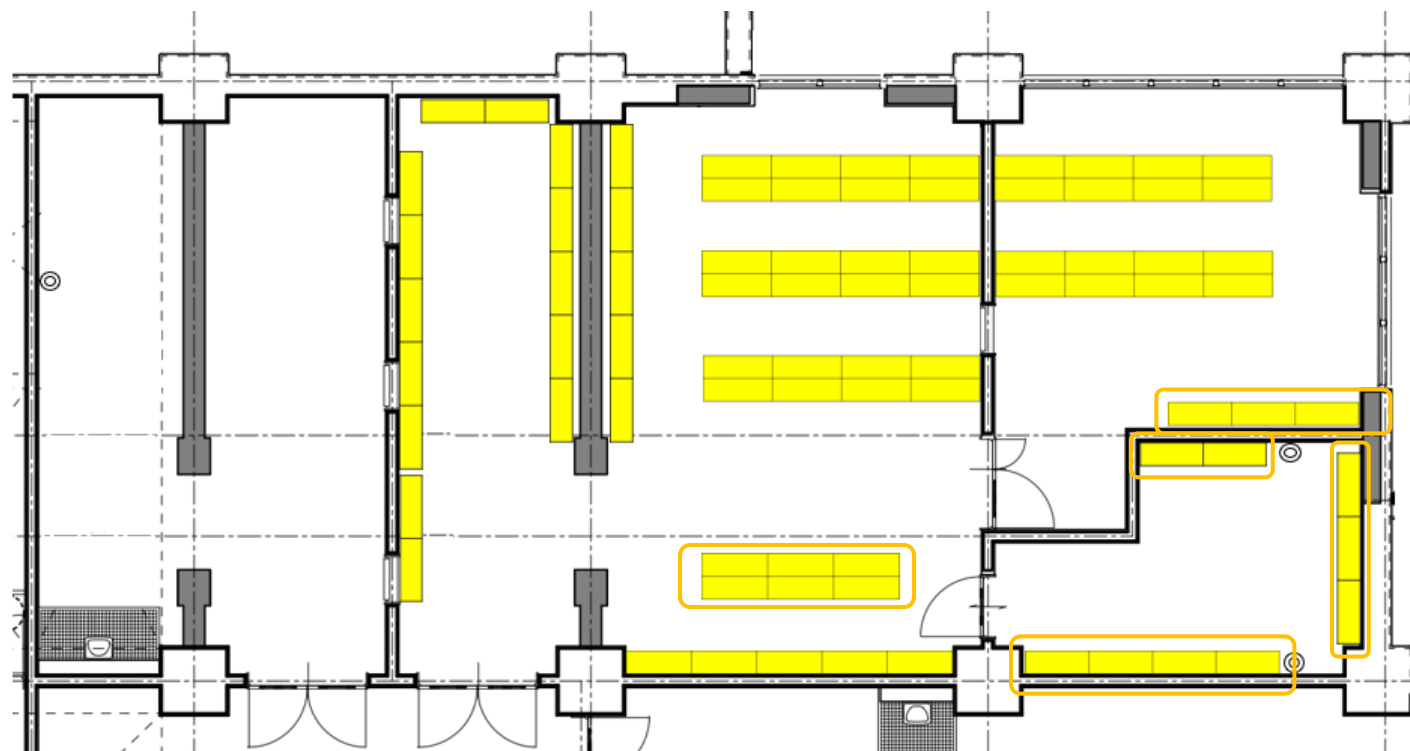

資料⑥ 書架・備品等配置計画

移動のみ(再組立て不要)

	新規整備書架
	新規整備備品
	再利用書架・備品
	その他物品

NO.1

書架・備品等配置計画(地下_製本室・書庫02・保管室・暗室)

移動のみ(再組立て不要)

	新規整備書架
	新規整備備品
	再利用書架・備品
	その他物品

移動のみ(再組立て不要)

	新規整備書架
	新規整備備品
	再利用書架・備品
	その他物品

NO
書架
段数×連数
(複式・単式)

	新規整備書架
	新規整備備品
	再利用書架・備品
	その他物品

NO
書架
段数×連数
(複式・単式)

- 新規整備書架
- 新規整備備品
- 再利用書架・備品
- その他物品

移動のみ(再組立て不要)

※レコード聴取エリア要調整→避難経路確保

NO
書架
段数×連数
(複式・単式)