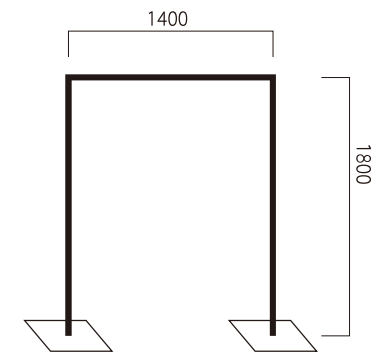

LED キューブ : 6 台

LED フルカラースポット

MAP② 管理事務所付近

自立ポール詳細図

ブルーレーザー ×5台
IP65 AC100V/DC 20w

— LED 白ライト 15m

MAP③ バードゲージ舎前 (New)

■門型寸法図

スクリーン

- 透過スクリーンメッシュ
- 木枠 90 角 W4000mm×H2000mm
- 投稿機追加（スクリーンバック）