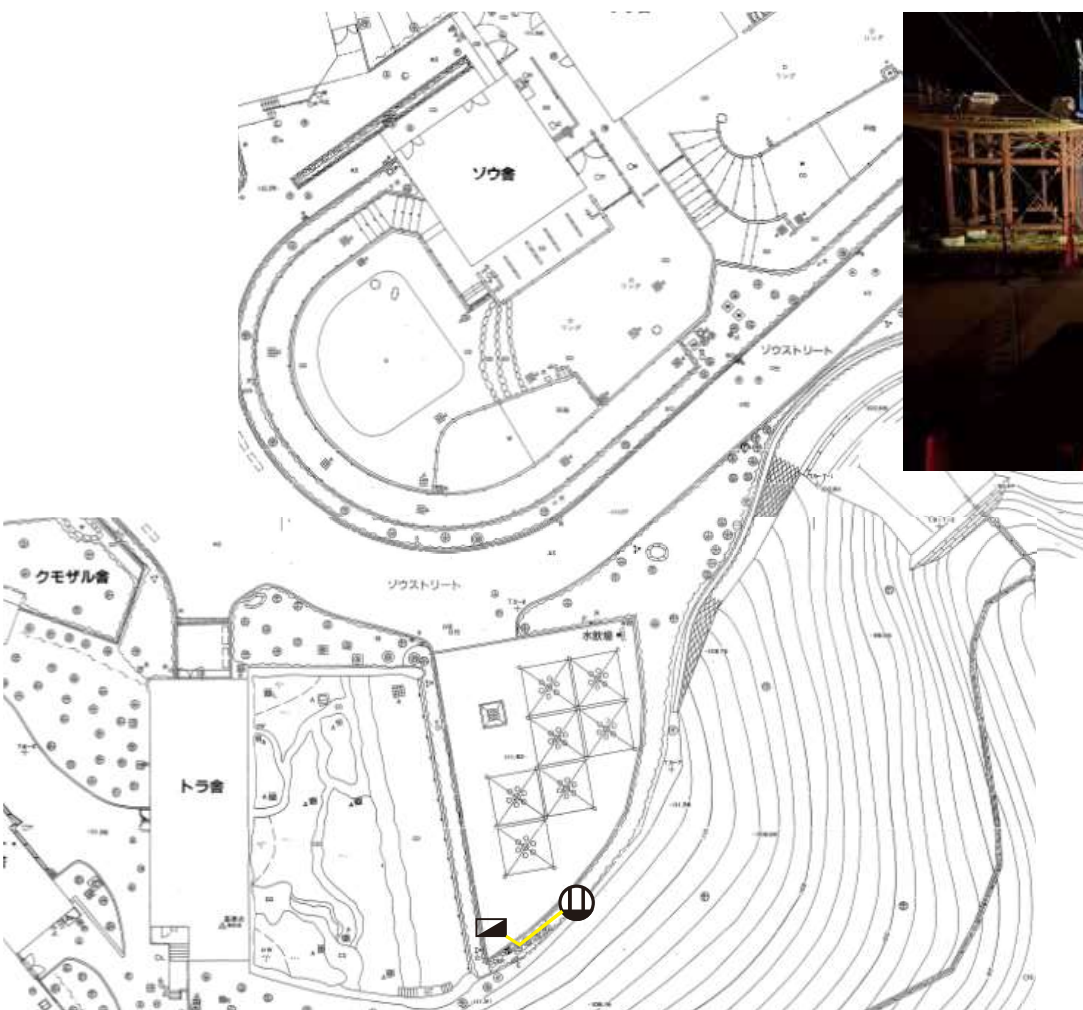

IP44 AC100V / DC 12V, 4W

MAP 9 オアシスガーデン

- 電気配線 (LED フルカラースポット)
- 電気配線 (LED フルカラースポット)
- 電気配線 (LED 床パネル)
- 木柵 & アニマルモチーフ

配線図D(25枚)

1パネル30w → 25枚 750w

電源320w → 3枚 960w

DMX10w

電源コード

信号行動

MAP11 象舎付近

プロジェクションマッピング

- 光源：ランプ1灯式 100v
- 明るさ：カラー：8000lm 全白：8000lm
- 解像度：XGA
- 本体サイズ（W×D×H）：525×425×164（mm）
ゼロオフセット超短焦点（要オプションレンズ）

MAP12 タイガーヒル

透けるプロジェクションマッピング

プロジェクター

- 光源：レーザー式 100v
- 明るさ：カラー：4600lm
- 解像度：XGA

スクリーン

- 透過スクリーンメッシュ
- 木枠 90 角 W4000mm×H2000mm
- 投稿機追加（スクリーンバック）