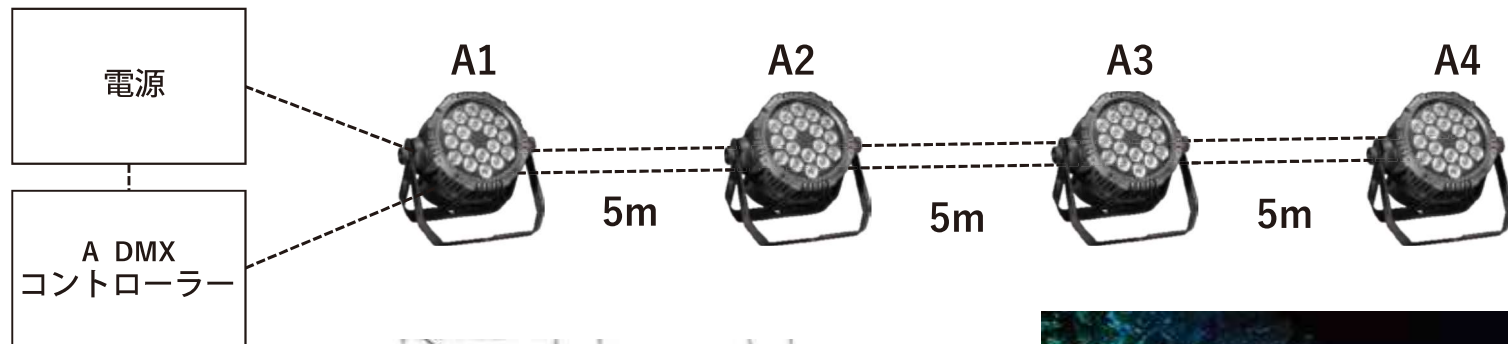

IP44 AC100V / DC 12V, 4W

MAP 9 オアシスガーデン

- 電気配線 (LED フルカラースポット)
- 電気配線 (LED フルカラースポット)
- 電気配線 (LED 床パネル)
- 木柵 & アニマルモチーフ

配線図D(25枚)

1パネル30w → 25枚 750w

電源320w → 3枚 960w

DMX10w

電源コード