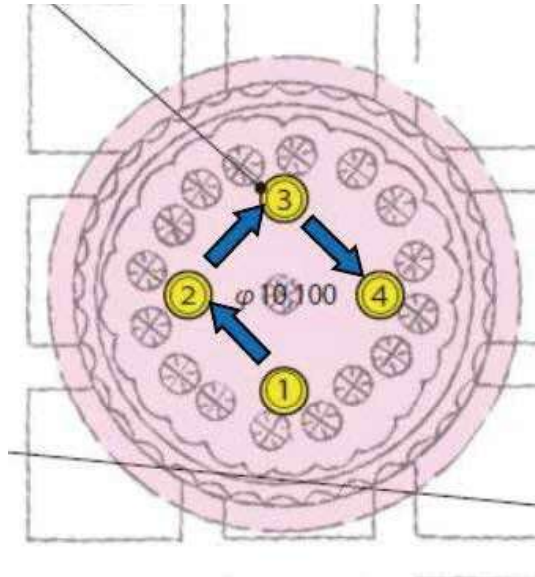

クリスタル LED モチーフ
H600mm×W160mm
IP44 AC100V / DC 12V ,4W

MAP 7 ピューマ舎前

フクロウモチーフ ×1 体
RGB フレックスダブルライト ×15 本 (5m)
LED ロープライト 10m

MAP⑧ ライオン舎前高木付近

LED キューブ × 8 台

LED フルカラー スポット : 7 灯

IP44 AC100V / DC 210w
Size 2500 × 600 × 1220
Size 1300 × 400 × 700

IP44 AC100V / DC 12V, 4W

MAP 9 オアシスガーデン

- 電気配線 (LED フルカラースポット)
- 電気配線 (LED フルカラースポット)
- 電気配線 (LED 床パネル)
- 木柵 & アニマルモチーフ

配線図D(25枚)

1パネル30w → 25枚 750w

電源320w → 3枚 960w

DMX10w

電源コード

信号行動

MAP11 象舎付近

プロジェクションマッピング

- 光源：ランプ1灯式 100v
- 明るさ：カラー：8000lm 全白：8000lm
- 解像度：XGA
- 本体サイズ（W×D×H）：525×425×164（mm）
ゼロオフセット超短焦点（要オプションレンズ）

MAP12 タイガーヒル

透けるプロジェクションマッピング

プロジェクター

- 光源：レーザー式 100v
- 明るさ：カラー：4600lm
- 解像度：XGA