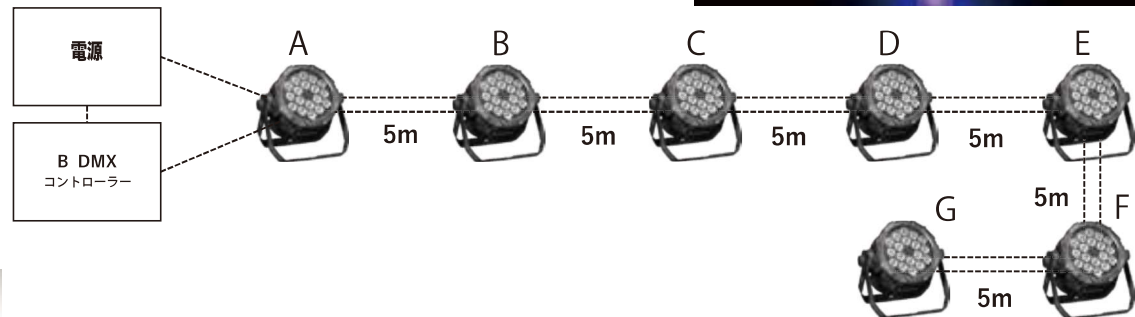

MAP① 入場ゲート前

- LED ロープライト
- 電気配線
- 分電盤
- ⓪ コンセント

LED フルカラースポット : 7 灯

分電盤側から A~G

北面 S=1/100

LED ロープライト (RGB) : 約 78m

A-1 B-1 C-1

コボスポット : 2 灯

LED キューブ : 6 台

LED フルカラースポット

MAP② 管理事務所付近

自立ポール詳細図

ブルーレーザー ×5台
IP65 AC100V/DC 20w

— LED 白ライト 15m

MAP③ バードゲージ舎前 (New)

■門型寸法図