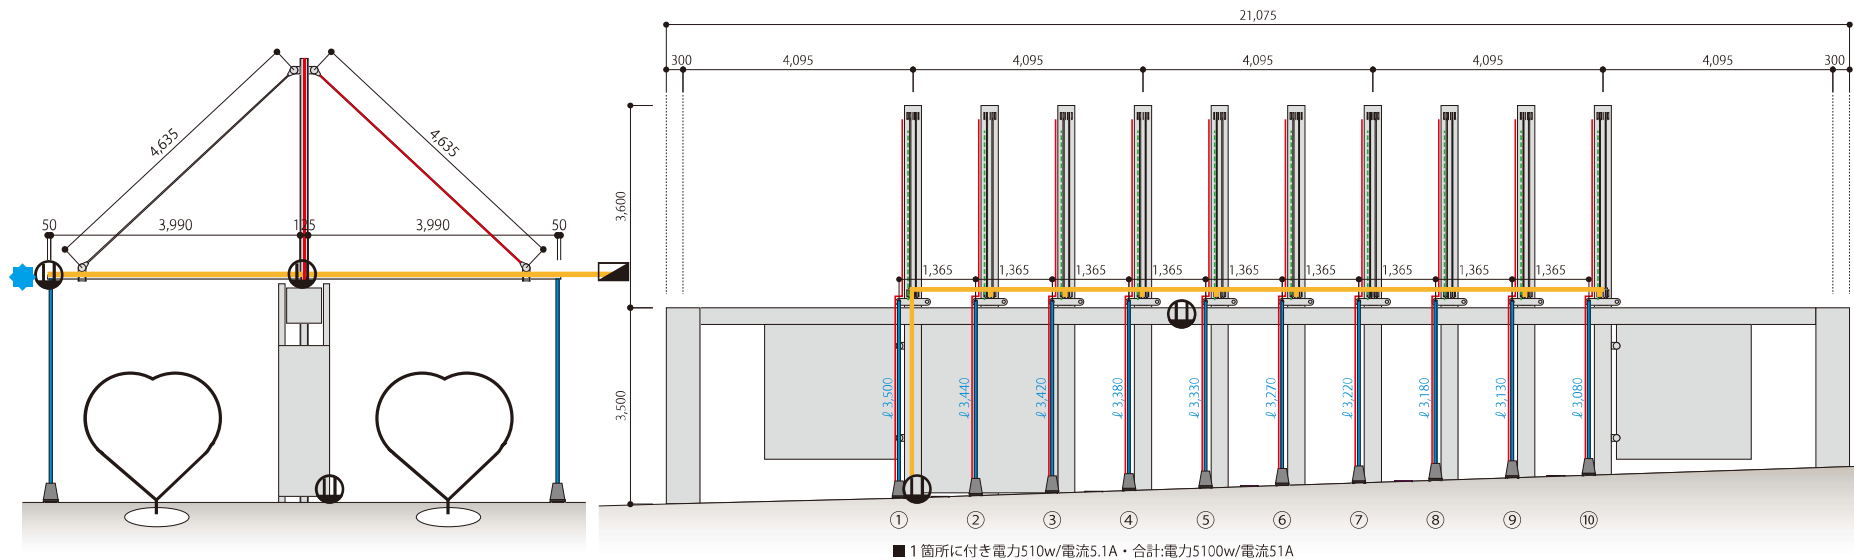

MAP① 入場ゲート前

- LED ロープライト
- 電気配線
- 分電盤
- ⓪ コンセント

LED フルカラースポット : 7 灯

分電盤側から A~G

北面 S=1/100

LED ロープライト (RGB) : 約 78m

A-1 B-1 C-1

コボスポット : 2 灯

LED キューブ : 6 台

LED フルカラースポット

MAP② 管理事務所付近

自立ポール詳細図

ブルーレーザー ×5台
IP65 AC100V/DC 20w

— LED 白ライト 15m

MAP③ バードゲージ舎前 (New)

■門型寸法図