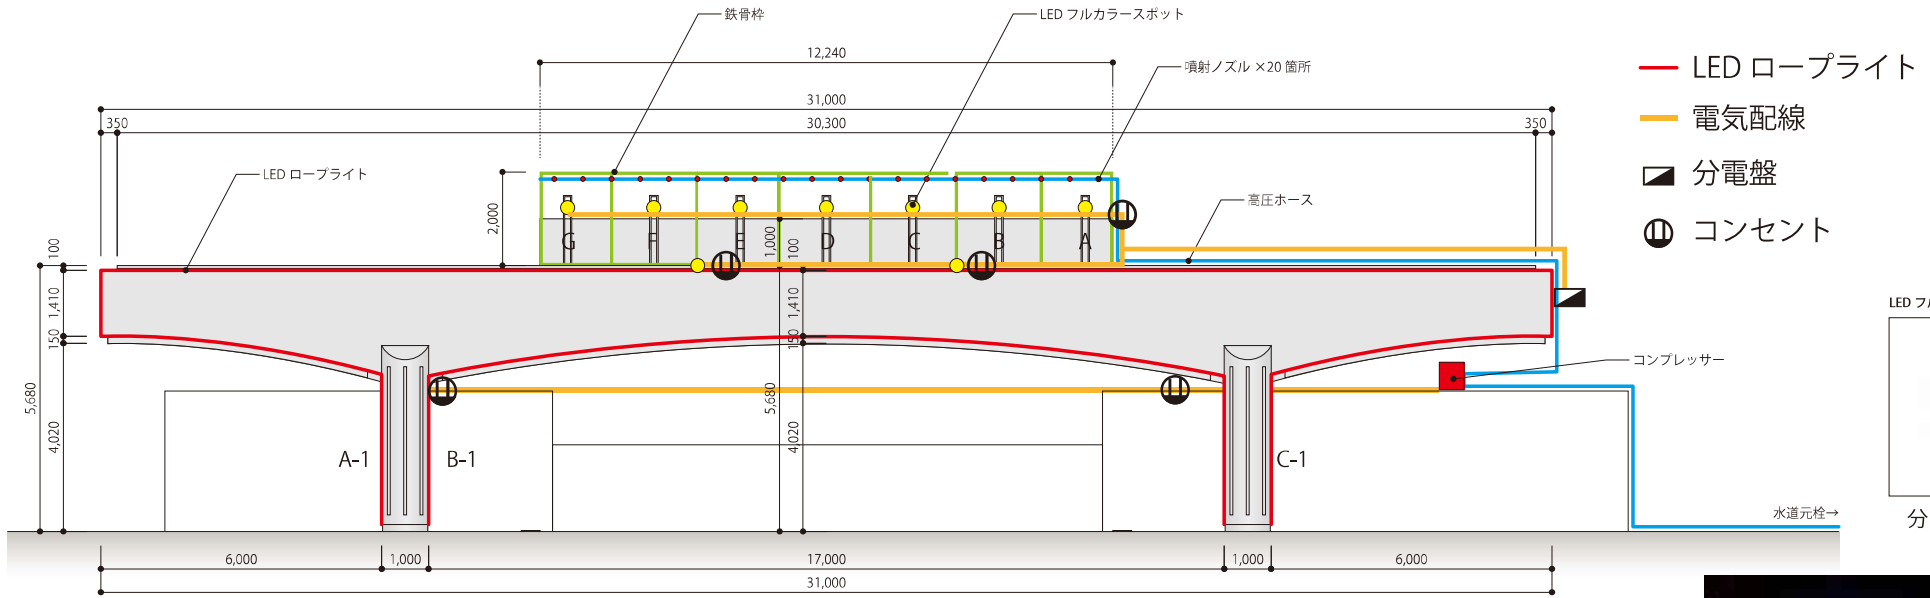

MAP① 入場ゲート前

- LED ロープライト
- 電気配線
- 分電盤
- ⓪ コンセント

LED フルカラースポット : 7 灯

分電盤側から A~G

北面 S=1/100

LED ロープライト (RGB) : 約 78m

A-1 B-1 C-1

コボスポット : 2 灯

LED キューブ : 6 台

LED フルカラースポット

MAP② 管理事務所付近

自立ポール詳細図

ブルーレーザー ×5台
IP65 AC100V/DC 20w

— LED 白ライト 15m

MAP③ バードゲージ舎前 (New)

■門型寸法図

スクリーン

- 透過スクリーンメッシュ
- 木枠 90 角 W4000mm×H2000mm
- 投稿機追加（スクリーンバック）