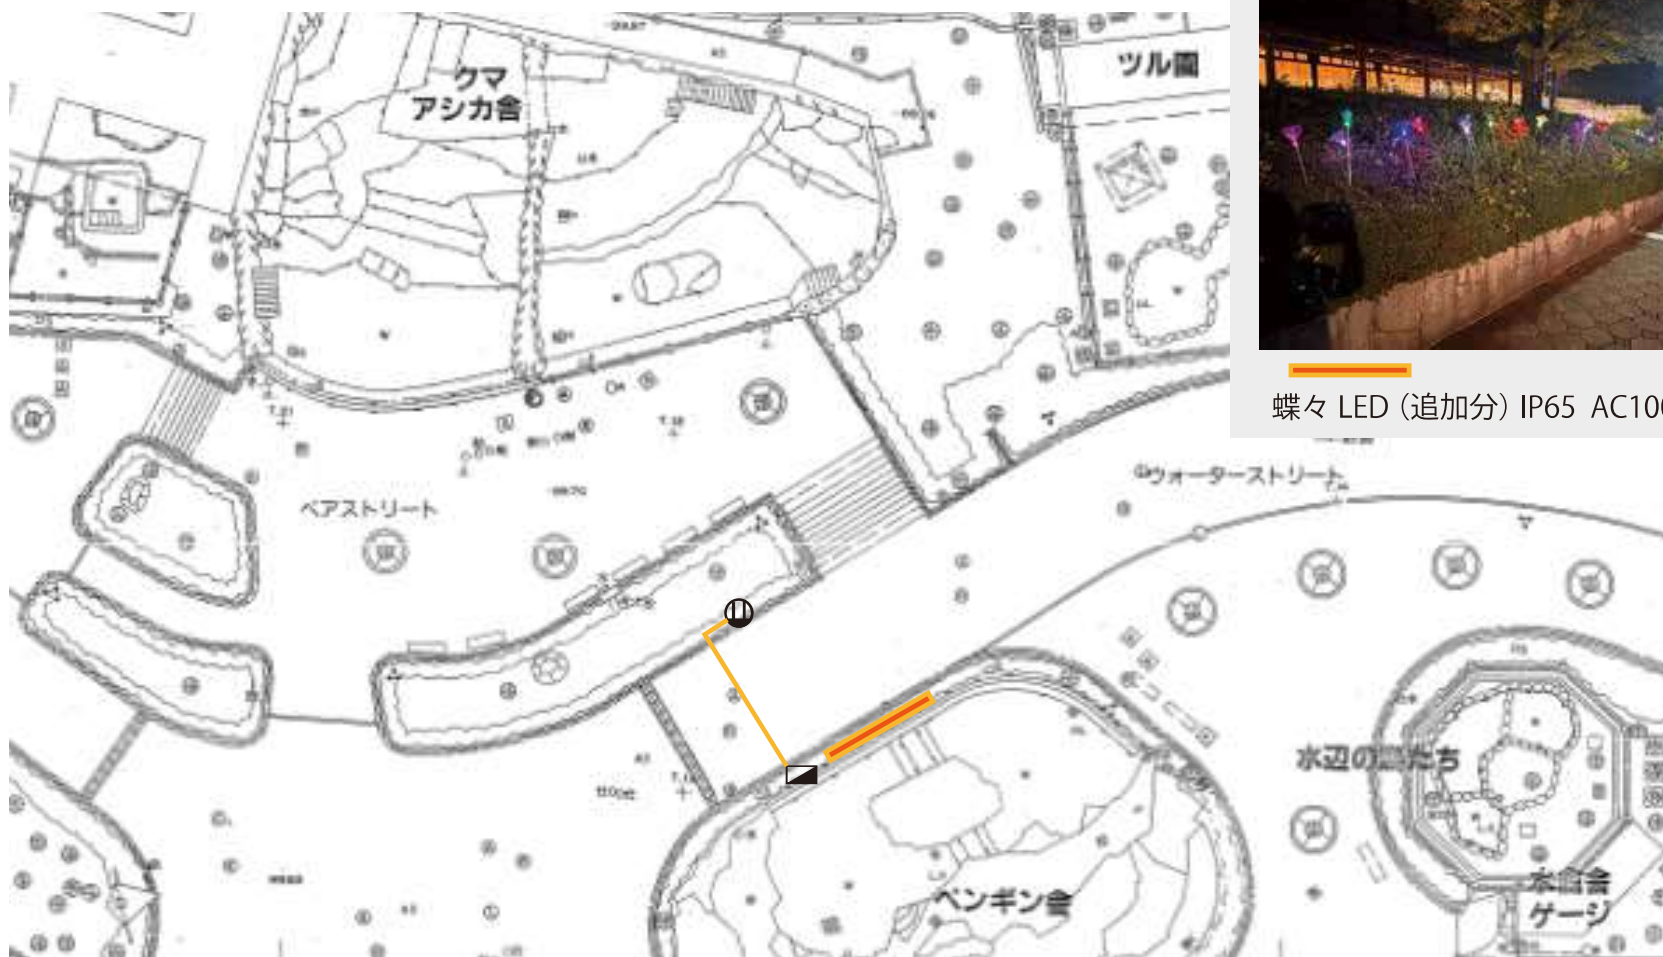

MAP⑤ アシカ舎前

蝶々 LED (追加分) IP65 AC100V/DC 12V,5W