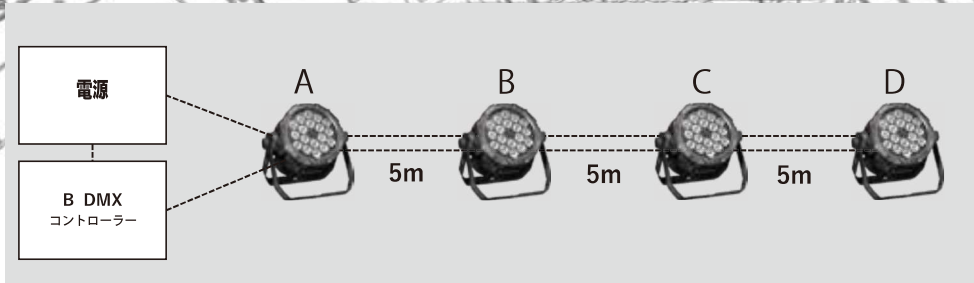

クリスタル LED モチーフ
H600mm×W160mm
IP44 AC100V / DC 12V ,4W

MAP 7 ピューマ舎前

フクロウモチーフ ×1 体
RGB フレックスダブルライト ×15 本 (5m)
LED ロープライト 10m

MAP⑧ ライオン舎前高木付近

LED キューブ × 8 台

LED フルカラー スポット : 7 灯

IP44 AC100V / DC 210w
Size 2500 × 600 × 1220
Size 1300 × 400 × 700