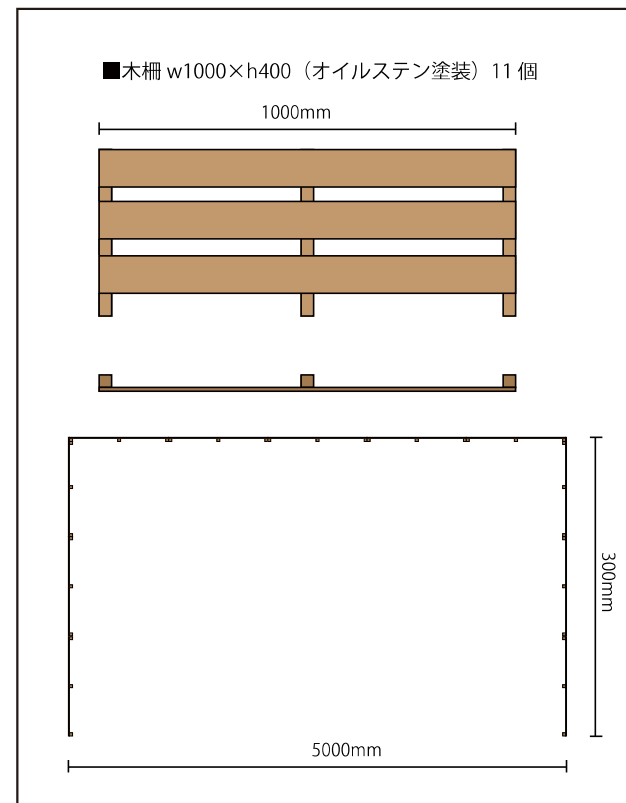

MAP④ ペンギン舎前