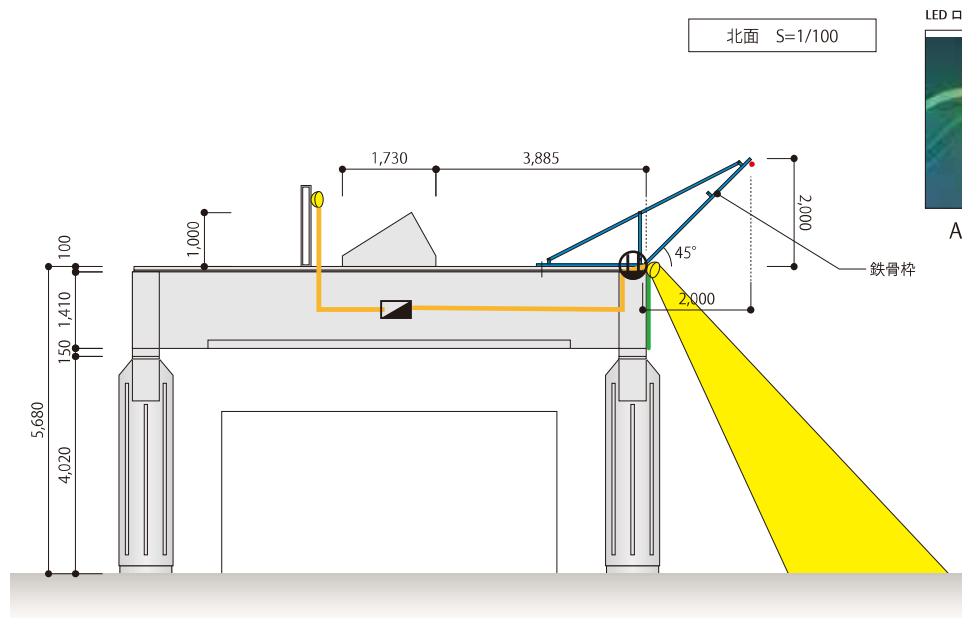

MAP① 入場ゲート前

- LED ロープライト
- 電気配線
- 分電盤
- ⓪ コンセント

LED フルカラースポット : 7 灯

分電盤側から A~G

北面 S=1/100

LED ロープライト (RGB) : 約 78m

A-1 B-1 C-1

コボスポット : 2 灯

LED キューブ : 6 台

LED フルカラースポット

MAP② 管理事務所付近

自立ポール詳細図

ブルーレーザー ×5台
IP65 AC100V/DC 20w

— LED 白ライト 15m

MAP③ バードゲージ舎前 (New)

■門型寸法図

スクリーン

- 透過スクリーンメッシュ
- 木枠 90 角 W4000mm×H2000mm
- 投稿機追加（スクリーンバック）