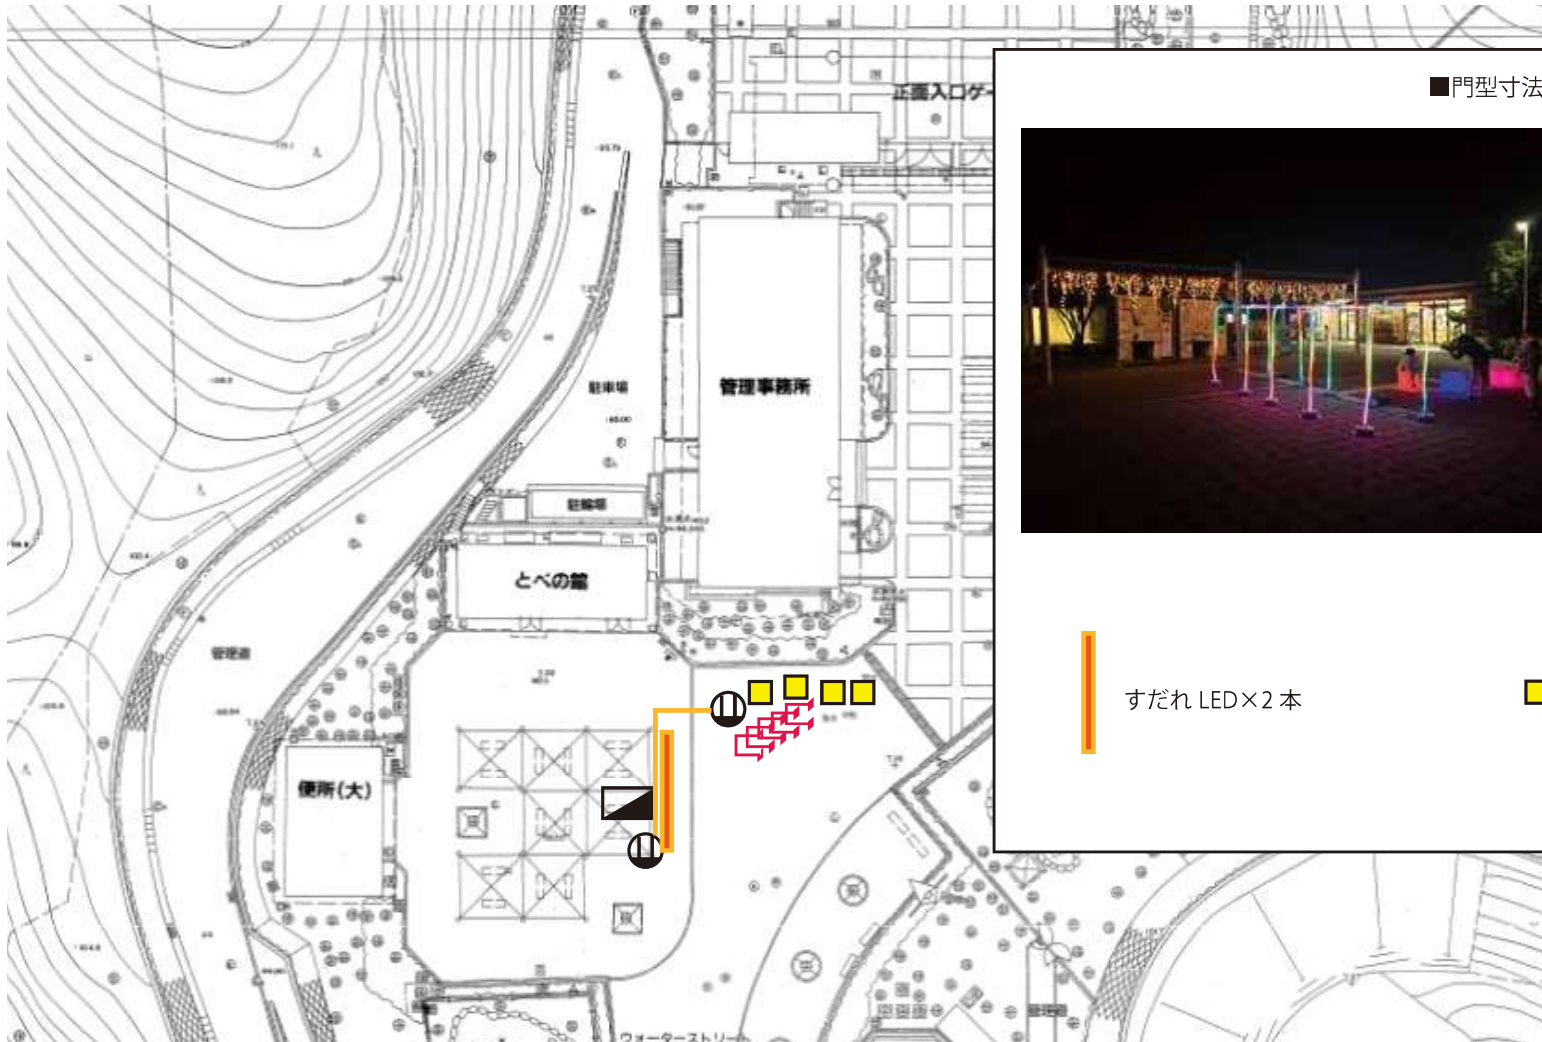

イルミネーション MAP

イルミネーション設置場所

- ① 入場ゲート前
- ② 管理事務所付近
- ③ バードゲージ前 (売店プリクラ機械前)
- ④ ペンギン舎前
- ⑤ アシカ舎前
- ⑥ アメリカンストリート
- ⑦ ピューマ舎前
- ⑧ ライオン舎前高木付近
- ⑨ オアシスガーデン
- ⑩ クリスタルはライオン舎前高木付近に移動
- ⑪ 象舎前 B
- ⑫ タイガーヒル

AR (拡張現実)

- ★ 入場ゲート前
- ★ アメリカンストリート
- ★ ライオン舎前高木付近
- ★ オアシスガーデン
- ★ タイガーヒル

MAP① 入場ゲート前

- LED ロープライト
- 電気配線
- 分電盤
- ⓪ コンセント

LED フルカラースポット : 7 灯

分電盤側から A~G

北面 S=1/100

LED ロープライト (RGB) : 約 78m

A-1 B-1 C-1

コボスポット : 2 灯

LED キューブ : 6 台

LED フルカラースポット

MAP② 管理事務所付近

自立ポール詳細図

ブルーレーザー ×5台
IP65 AC100V/DC 20w

— LED 白ライト 15m

MAP③ バードゲージ舎前 (New)

■門型寸法図

クリスタル LED モチーフ
H600mm×W160mm
IP44 AC100V / DC 12V ,4W

MAP 7 ピューマ舎前

フクロウモチーフ ×1 体
RGB フレックスダブルライト ×15 本 (5m)
LED ロープライト 10m

MAP⑧ ライオン舎前高木付近

LED キューブ × 8 台

LED フルカラー スポット : 7 灯

IP44 AC100V / DC 210w
Size 2500 × 600 × 1220
Size 1300 × 400 × 700