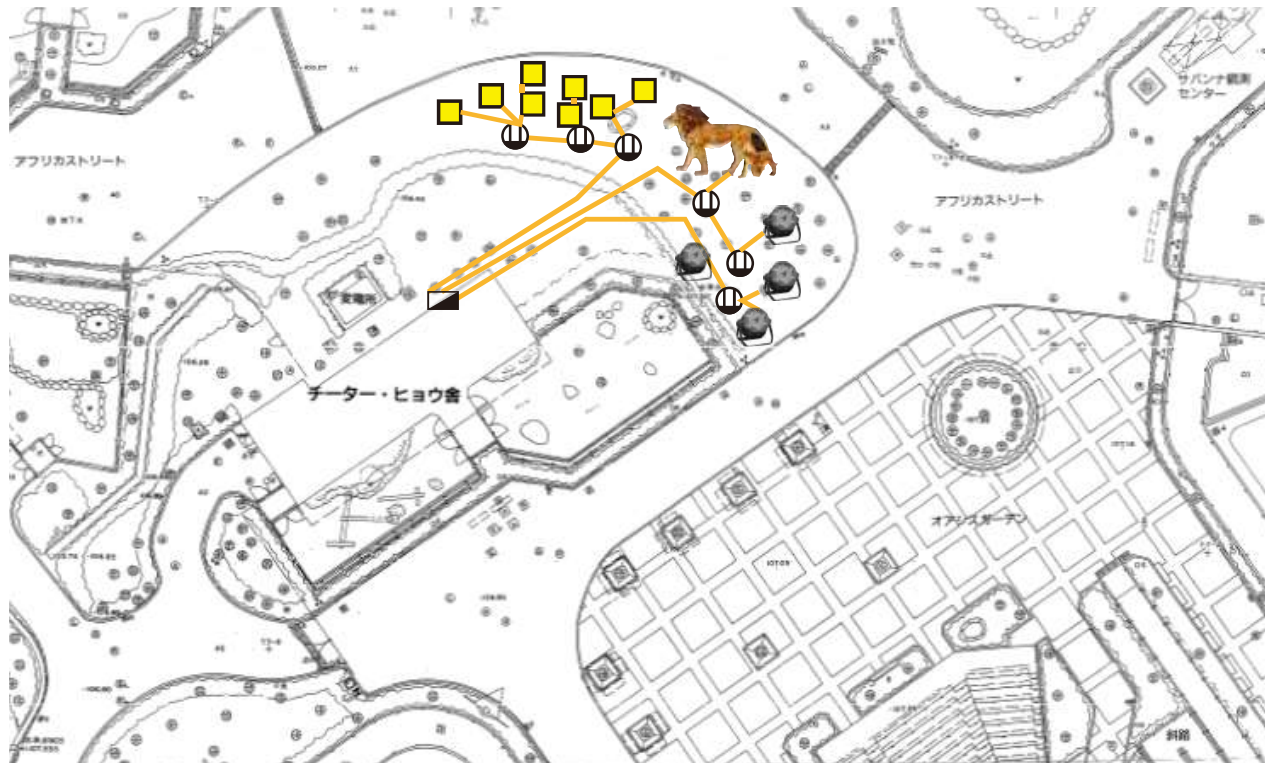

LED キューブ : 6 台

LED フルカラースポット

MAP② 管理事務所付近

自立ポール詳細図

ブルーレーザー ×5台
IP65 AC100V/DC 20w

— LED 白ライト 15m

MAP③ バードゲージ舎前 (New)

■門型寸法図

門型外径 5000mm×5 台
 OP 塗装 (黒)
 鉄筋 15mm
 LED ロープライト RGB 5m×5 本

すだれ LED×2 本

LED キューブ×4 台

MAP④ ペンギン舎前

MAP⑤ アシカ舎前

蝶々 LED (追加分) IP65 AC100V/DC 12V,5W

MAP⑥ アメリカンストリート

LED ネット RGB W5700×D500
カラー 12W 320 球 ×2 台

クリスタル LED モチーフ
H600mm×W160mm
IP44 AC100V / DC 12V ,4W

MAP 7 ピューマ舎前

フクロウモチーフ ×1 体
RGB フレックスダブルライト ×15 本 (5m)
LED ロープライト 10m

MAP⑧ ライオン舎前高木付近

LED キューブ × 8 台

LED フルカラー スポット : 7 灯

IP44 AC100V / DC 210w
Size 2500 × 600 × 1220
Size 1300 × 400 × 700

IP44 AC100V / DC 12V, 4W

MAP 9 オアシスガーデン

- 電気配線 (LED フルカラースポット)
- 電気配線 (LED フルカラースポット)
- 電気配線 (LED 床パネル)
- 木柵 & アニマルモチーフ

配線図D(25枚)

1パネル30w → 25枚 750w

電源320w → 3枚 960w

DMX10w

電源コード