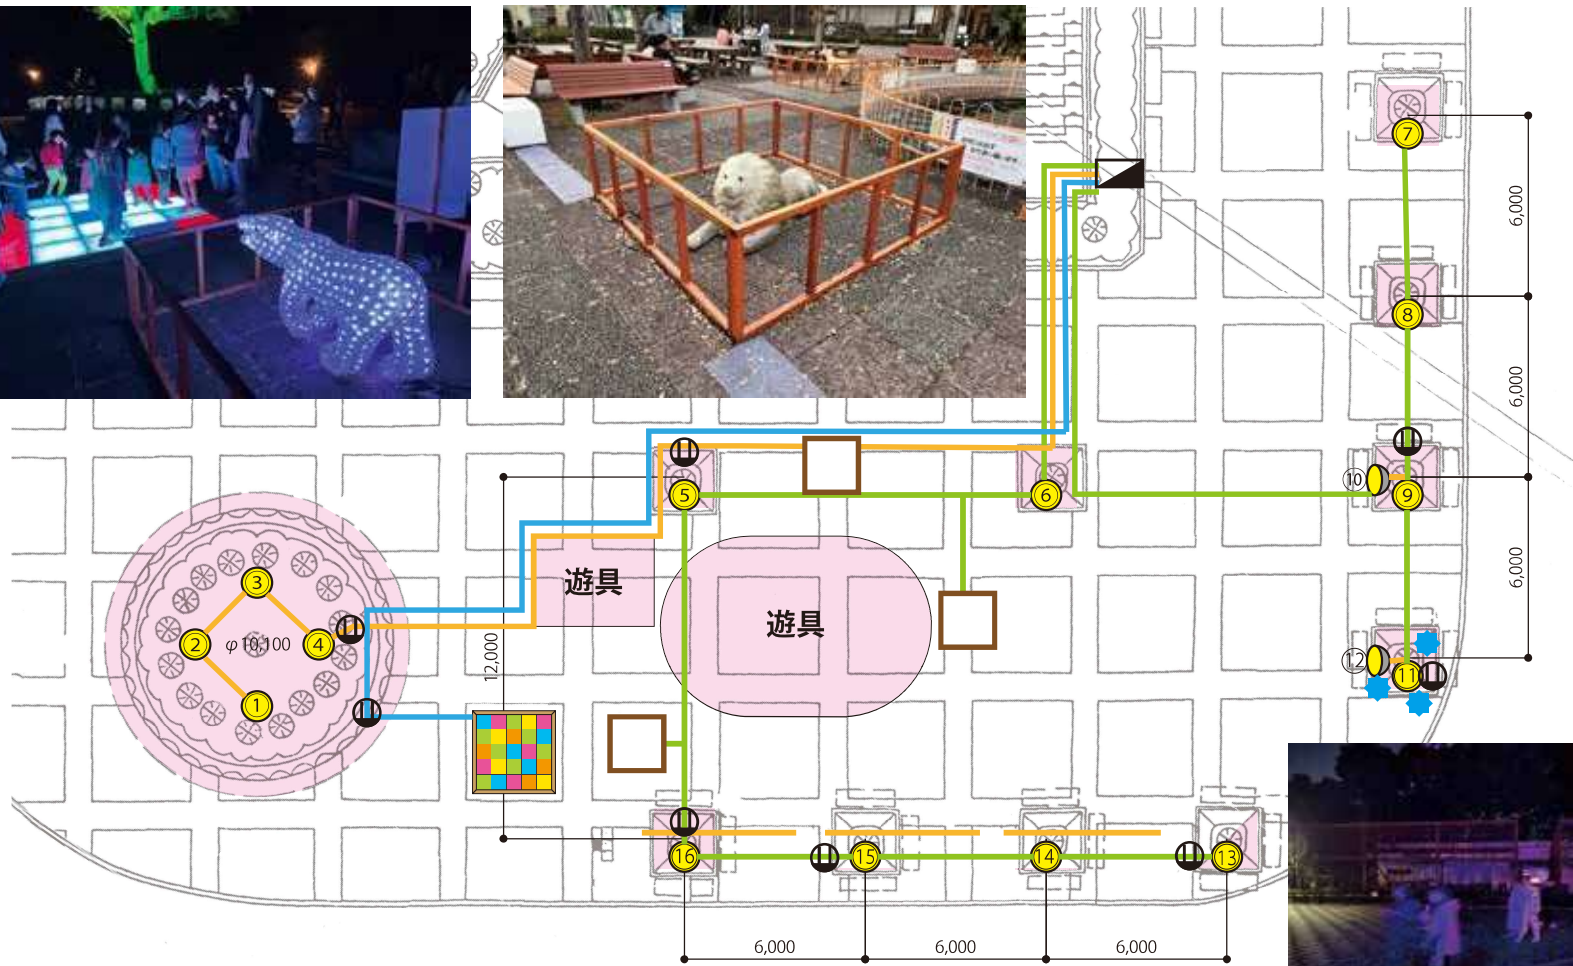

クリスタル LED モチーフ
H600mm×W160mm
IP44 AC100V / DC 12V ,4W

MAP 7 ピューマ舎前

フクロウモチーフ ×1 体
RGB フレックスダブルライト ×15 本 (5m)
LED ロープライト 10m

MAP⑧ ライオン舎前高木付近

LED キューブ × 8 台

LED フルカラー スポット : 7 灯

IP44 AC100V / DC 210w
Size 2500 × 600 × 1220
Size 1300 × 400 × 700

IP44 AC100V / DC 12V, 4W

MAP 9 オアシスガーデン

- 電気配線 (LED フルカラースポット)
- 電気配線 (LED フルカラースポット)
- 電気配線 (LED 床パネル)
- 木柵 & アニマルモチーフ

配線図D(25枚)

1パネル30w → 25枚 750w

電源320w → 3枚 960w

DMX10w

電源コード

信号行動

MAP11 象舎付近

プロジェクションマッピング

- 光源：ランプ1灯式 100v
- 明るさ：カラー：8000lm 全白：8000lm
- 解像度：XGA
- 本体サイズ（W×D×H）：525×425×164（mm）
ゼロオフセット超短焦点（要オプションレンズ）

MAP12 タイガーヒル

透けるプロジェクションマッピング

プロジェクター

- 光源：レーザー式 100v
- 明るさ：カラー：4600lm
- 解像度：XGA