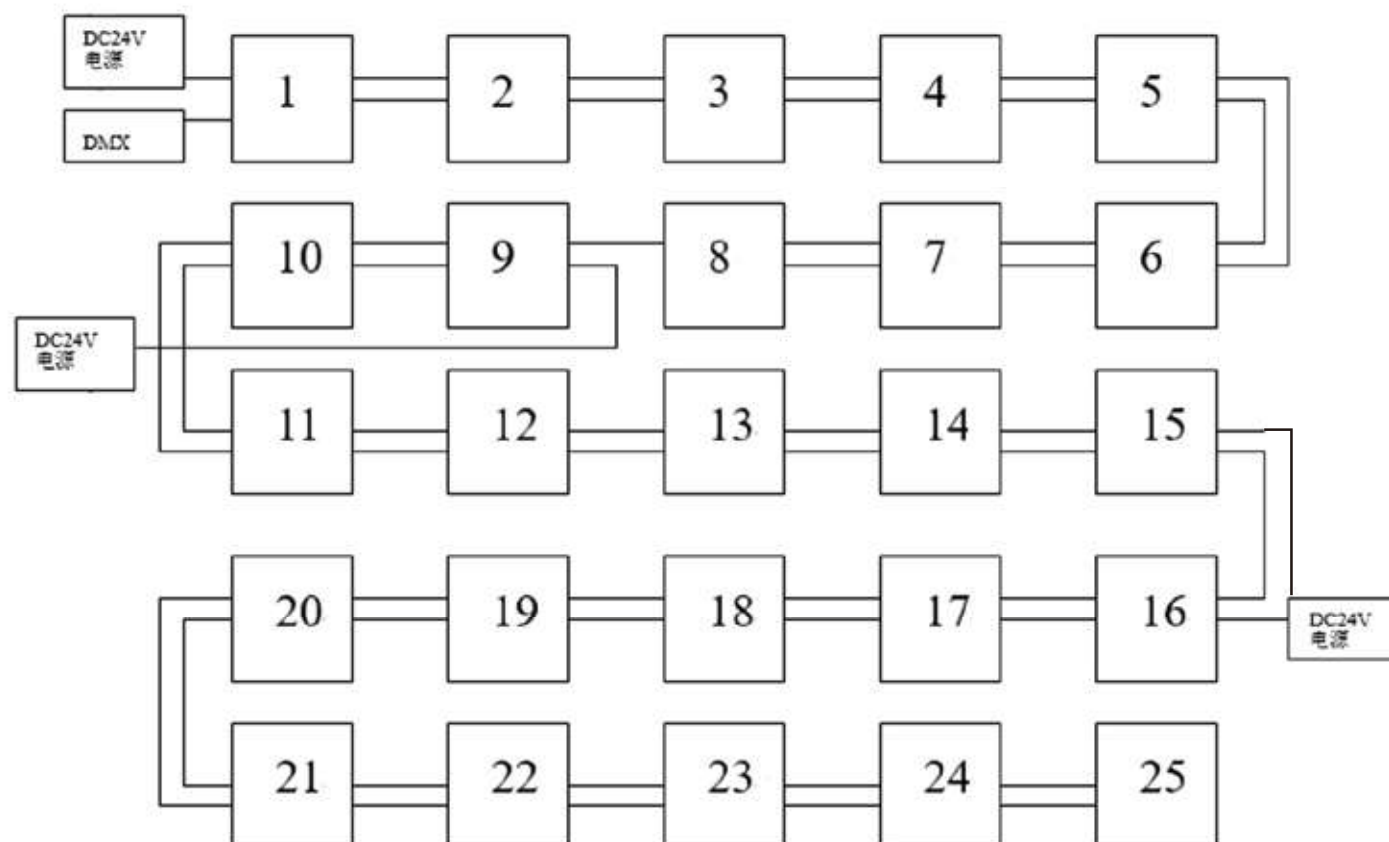

IP44 AC100V / DC 12V, 4W

MAP 9 オアシスガーデン

- 電気配線 (LED フルカラースポット)
- 電気配線 (LED フルカラースポット)
- 電気配線 (LED 床パネル)
- 木柵 & アニマルモチーフ

配線図D(25枚)

1パネル30w → 25枚 750w

電源320w → 3枚 960w

DMX10w

電源コード

信号行動

MAP11 象舎付近

プロジェクションマッピング

- 光源：ランプ1灯式 100v
- 明るさ：カラー：8000lm 全白：8000lm
- 解像度：XGA
- 本体サイズ（W×D×H）：525×425×164（mm）
ゼロオフセット超短焦点（要オプションレンズ）

MAP12 タイガーヒル

透けるプロジェクションマッピング

プロジェクター

- 光源：レーザー式 100v
- 明るさ：カラー：4600lm
- 解像度：XGA