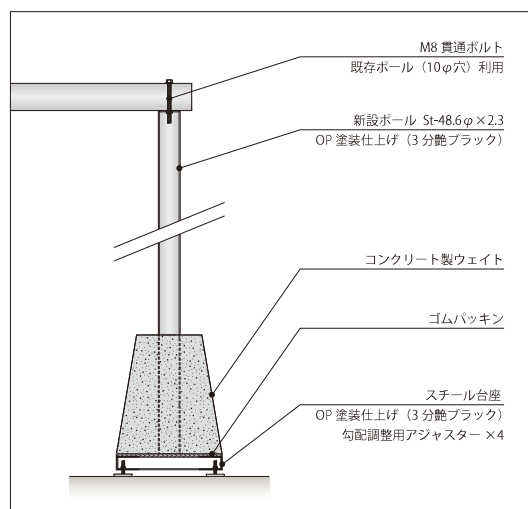

LED キューブ : 6 台

LED フルカラースポット

MAP② 管理事務所付近

自立ポール詳細図

ブルーレーザー ×5台
IP65 AC100V/DC 20w

— LED 白ライト 15m

MAP③ バードゲージ舎前 (New)

■門型寸法図