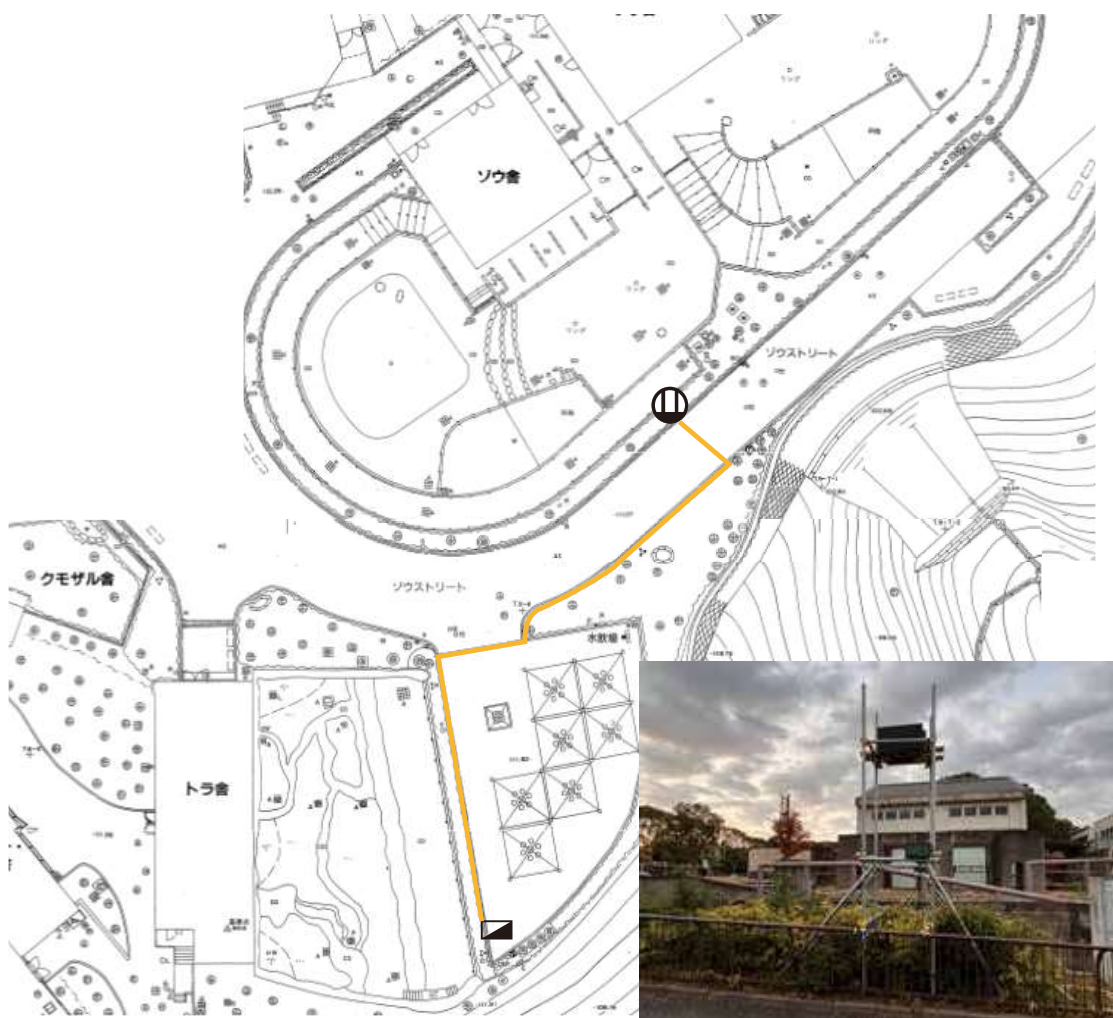

IP44 AC100V / DC 12V, 4W

MAP 9 オアシスガーデン

- 電気配線 (LED フルカラースポット)
- 電気配線 (LED フルカラースポット)
- 電気配線 (LED 床パネル)
- 木柵 & アニマルモチーフ

配線図D(25枚)

1パネル30w → 25枚 750w

電源320w → 3枚 960w

DMX10w

電源コード

信号行動

MAP11 象舎付近

プロジェクションマッピング

- 光源：ランプ1灯式 100v
- 明るさ：カラー：8000lm 全白：8000lm
- 解像度：XGA
- 本体サイズ（W×D×H）：525×425×164（mm）
ゼロオフセット超短焦点（要オプションレンズ）

MAP12 タイガーヒル

透けるプロジェクションマッピング

プロジェクター

- 光源：レーザー式 100v
- 明るさ：カラー：4600lm
- 解像度：XGA