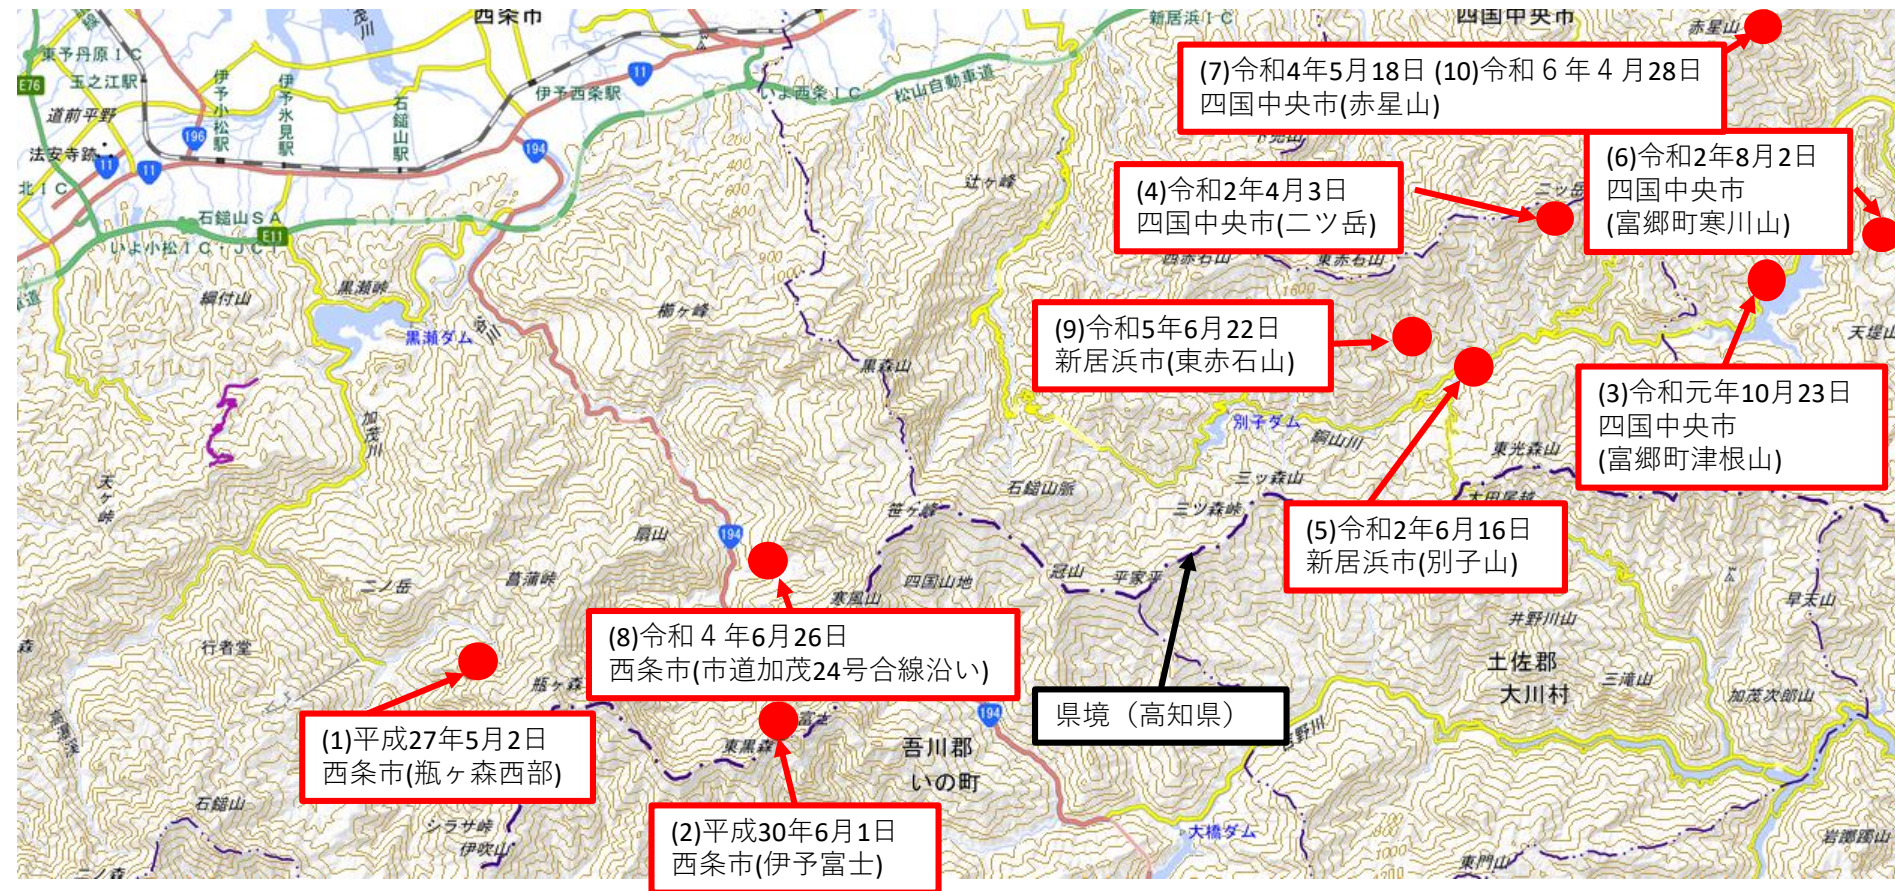

# ニホンカモシカ目撃情報

2024.4月現在

地理院地図 (国土地理院)

(<https://maps.gsi.go.jp/#12/33.852312/133.272057/&base=pale&ls=pale&disp=1&vs=c1g1j0h0k0l0u0t0z0r0s0m0f0>)  
をもとに愛媛県自然保護課作成