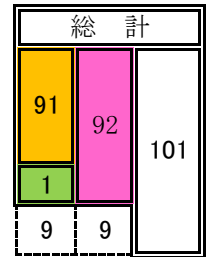

# 愛媛県内市町立公民館等数一覽

○条例設置の本館(中央館・地区館)と分館及び公民館類似施設等

R5. 5. 1現在

## 東予管内

市町名		四国中央市	新居浜市	西条市	今治市	上島町	計
本館	中央館	0	0	1	1	1	3
	地区館	19	16	28	22	3	88
	計	19	16	29	23	4	91
分館		1	0	0	0	0	1
公民館類似施設等		1	2	0	6	0	9
県公連会員公民館等数		19	18	29	28	4	98