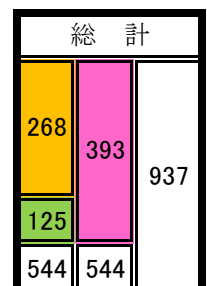

## 南予管内

市町名		八幡浜市	大洲市	西予市	内子町	伊方町	宇和島市	鬼北町
本館	中央館	1	1	0	0	1	1	1
	地区館	17	23	0	5	3	30	6
	計	18	24	0	5	4	31	7
分館		1	19	0	41	3	2	5
公民館類似施設等		54	0	27	0	0	0	0
県公連会員公民館等数		18	24	27	5	4	31	7

西予市の27は同等施設

市町名		松野町	愛南町	計
本館	中央館	1	1	7
	地区館	3	20	107
	計	4	21	114
分館		10	16	97
公民館類似施設等		0	0	81
県公連会員公民館等数		4	21	141

## 県内計

		東予管内	中予管内	南予管内	合計
本館	中央館	3	6	7	16
	地区館	88	57	107	252
	計	91	63	114	268
分館		1	27	97	125
公民館類似施設等		9	454	81	544

条例設置公民館(本館)  
条例設置の分館

条例設置公民館(本館+分館)