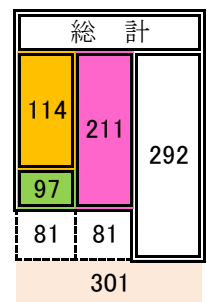

愛媛県内市町立公民館等数一覽

○条例設置の本館(中央館・地区館)と分館及び公民館類似施設等

R5. 5. 1現在

東予管内

市町名		四国中央市	新居浜市	西条市	今治市	上島町	計
本館	中央館	0	0	1	1	1	3
	地区館	19	16	28	22	3	88
	計	19	16	29	23	4	91
分館		1	0	0	0	0	1
公民館類似施設等		1	2	0	6	0	9
県公連会員公民館等数		19	18	29	28	4	98

中予管内

市町名		松山市	伊予市	東温市	久万高原町	松前町	砥部町	計
本館	中央館	1	1	1	1	1	1	6
	地区館	41	6	1	4	3	2	57
	計	42	7	2	5	4	3	63
分館		0	0	0	27	0	0	27
公民館類似施設等		336	0	37	0	23	58	454
県公連会員公民館等数		41	7	2	5	4	3	62

南予管内

市町名		八幡浜市	大洲市	西予市	内子町	伊方町	宇和島市	鬼北町
本館	中央館	1	1	0	0	1	1	1
	地区館	17	23	0	5	3	30	6
	計	18	24	0	5	4	31	7
分館		1	19	0	41	3	2	5
公民館類似施設等		54	0	27	0	0	0	0
県公連会員公民館等数		18	24	27	5	4	31	7

西予市の27は同等施設

市町名		松野町	愛南町	計
本館	中央館	1	1	7
	地区館	3	20	107
	計	4	21	114
分館		10	16	97
公民館類似施設等		0	0	81
県公連会員公民館等数		4	21	141

県内計

		東予管内	中予管内	南予管内	合計
本館	中央館	3	6	7	16
	地区館	88	57	107	252
	計	91	63	114	268
分館		1	27	97	125
公民館類似施設等		9	454	81	544

条例設置公民館(本館)
条例設置の分館

条例設置公民館(本館+分館)