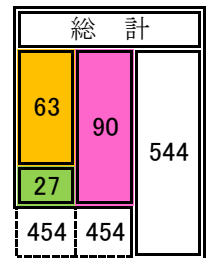

中予管内

市町名		松山市	伊予市	東温市	久万高原町	松前町	砥部町	計
本館	中央館	1	1	1	1	1	1	6
	地区館	41	6	1	4	3	2	57
	計	42	7	2	5	4	3	63
分館		0	0	0	27	0	0	27
公民館類似施設等		336	0	37	0	23	58	454
県公連会員公民館等数		41	7	2	5	4	3	62

南予管内

市町名		八幡浜市	大洲市	西予市	内子町	伊方町	宇和島市	鬼北町
本館	中央館	1	1	0	0	1	1	1
	地区館	17	23	0	5	3	30	6
	計	18	24	0	5	4	31	7
分館		1	19	0	41	3	2	5
公民館類似施設等		54	0	27	0	0	0	0
県公連会員公民館等数		18	24	27	5	4	31	7

西予市の27は同等施設

市町名		松野町	愛南町	計
本館	中央館	1	1	7
	地区館	3	20	107
	計	4	21	114
分館		10	16	97
公民館類似施設等		0	0	81
県公連会員公民館等数		4	21	141