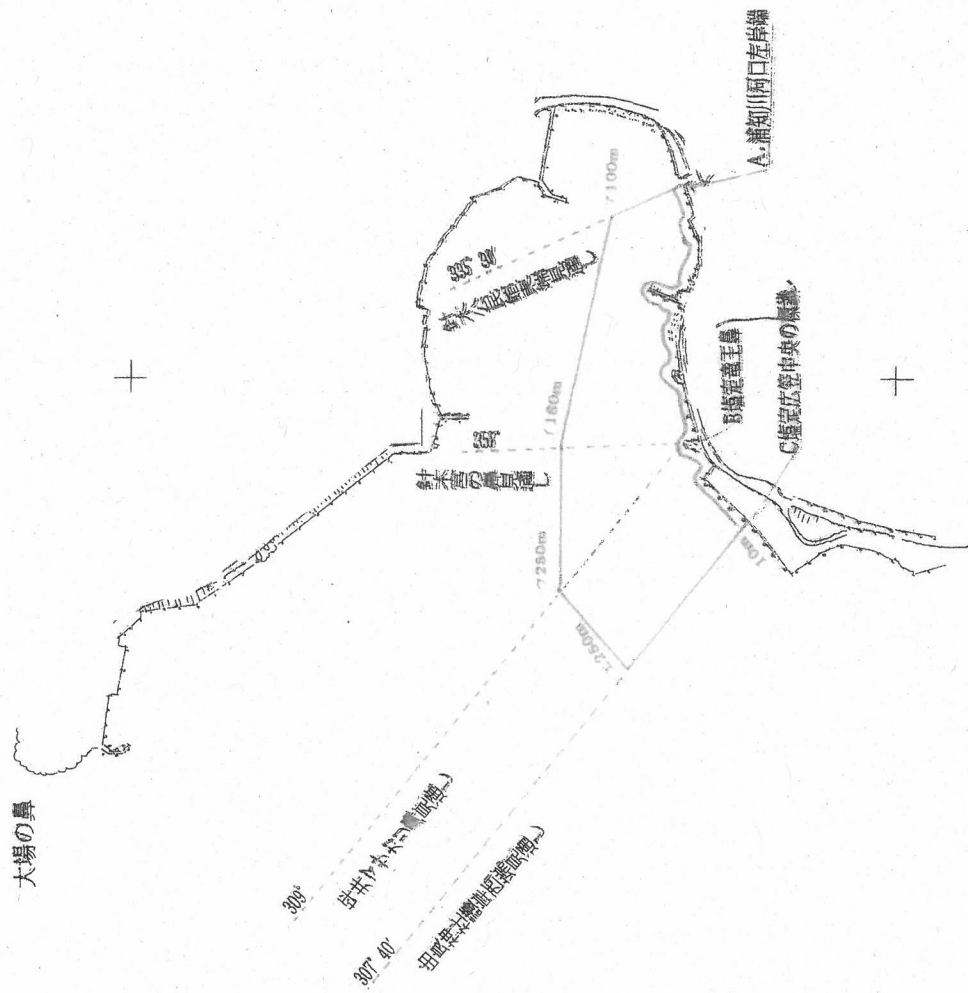

宇和島市津島町

1/10000

宇珠区第256号 漁場図

10000

宇珠区第257号 漁場図

10000

宇珠区第258号 漁場図

10000

松本島  
距離標(宇珠区漁場図)  
307' 40"

725m

740m

宇珠川の漁場

宇珠区第259号 漁場図

10000

宇和島市津島町

E. 柳の浦水子区乙78番地7前海岸東角