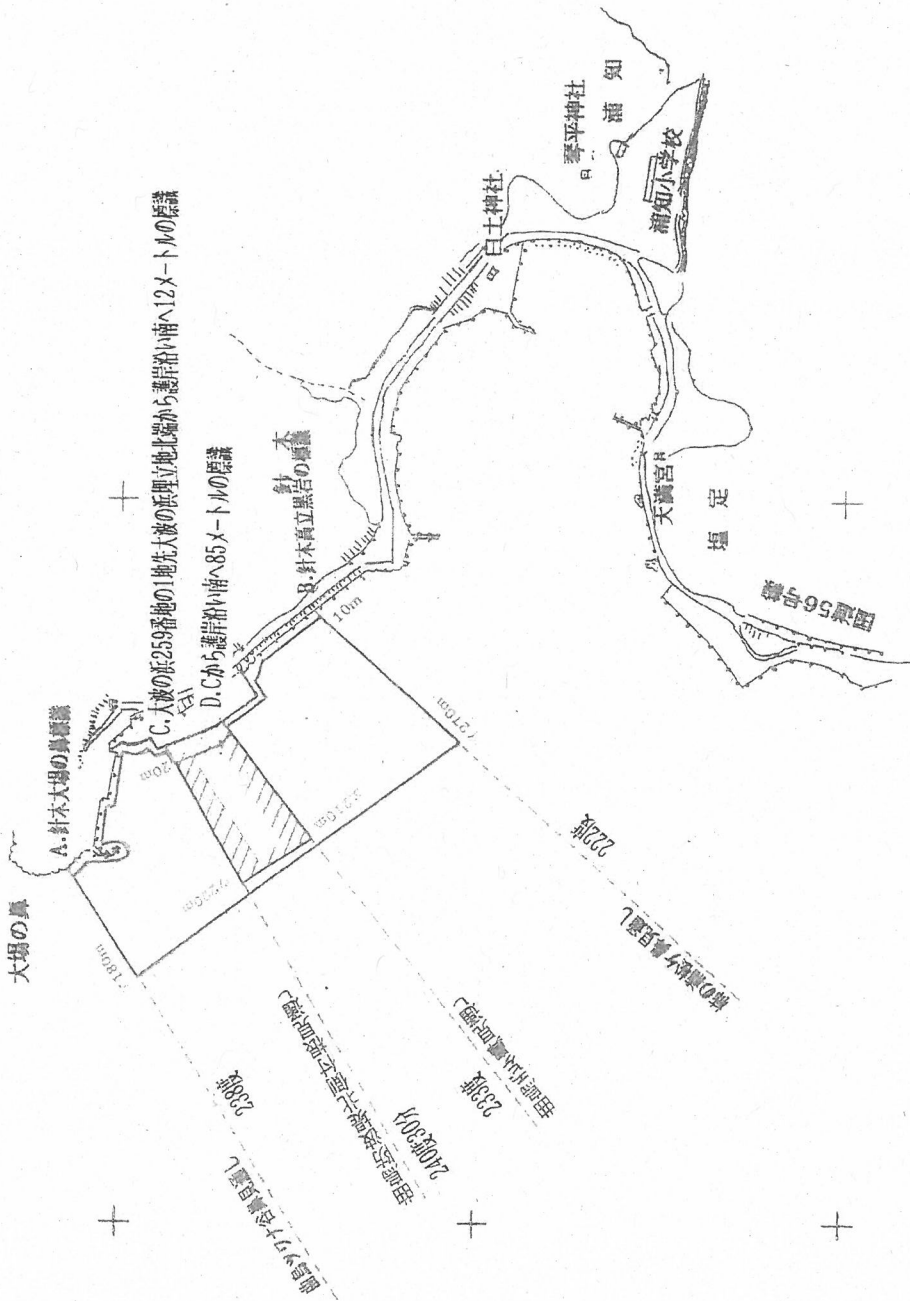

宇和島市津島町

1  
10000

宇和島市津島町

1/10000

宇和島市津島町

1/10000

宇和島市津島町

10000

宇和島市津島町

1/10000

宇珠区第256号 漁場図

10000

宇珠区第257号 漁場図

10000

宇珠区第258号 漁場図

10000

松本島  
距離標(宇珠区漁場図)  
307' 40"

725m

740m

宇珠川の漁場

宇珠区第259号 漁場図

10000

宇和島市津島町

E. 柳の浦水子区乙78番地7前海岸東角

宇和島市津島町

10000