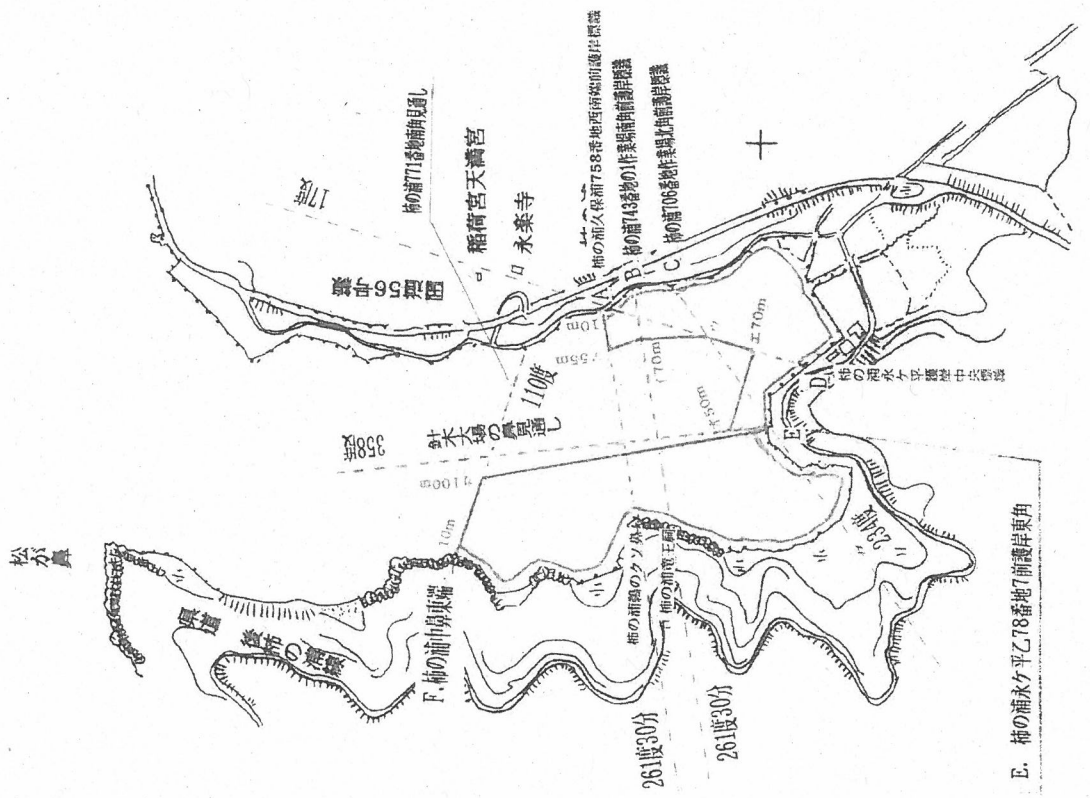

松本島  
距離標(宇珠区漁場図)  
307' 40"

725m

740m

宇珠川の漁場

宇珠区第259号 漁場図

10000

宇和島市津島町

E. 柳の浦水子区乙78番地7前海岸東角