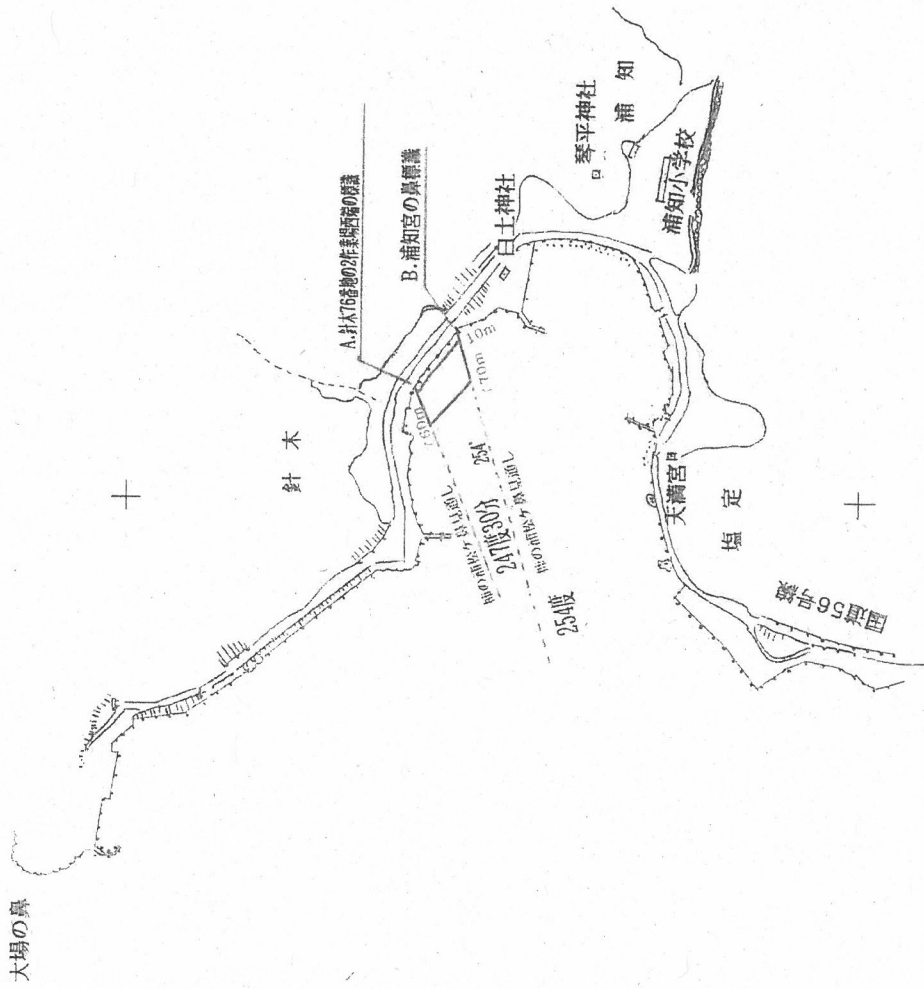

宇和島市津島町

1  
10000

宇和島市津島町

1/10000

宇和島市津島町

1/10000

宇和島市津島町

10000

宇和島市津島町

1/10000

宇珠区第256号 漁場図

10000

宇珠区第257号 漁場図

10000

宇珠区第258号 漁場図

10000

松本島  
距離標(宇珠区漁場図)  
307' 40"

725m

740m

宇珠川の漁場

宇珠区第259号 漁場図

10000

宇和島市津島町

E. 柳の浦水子区乙78番地7前海岸東角

宇和島市津島町

10000