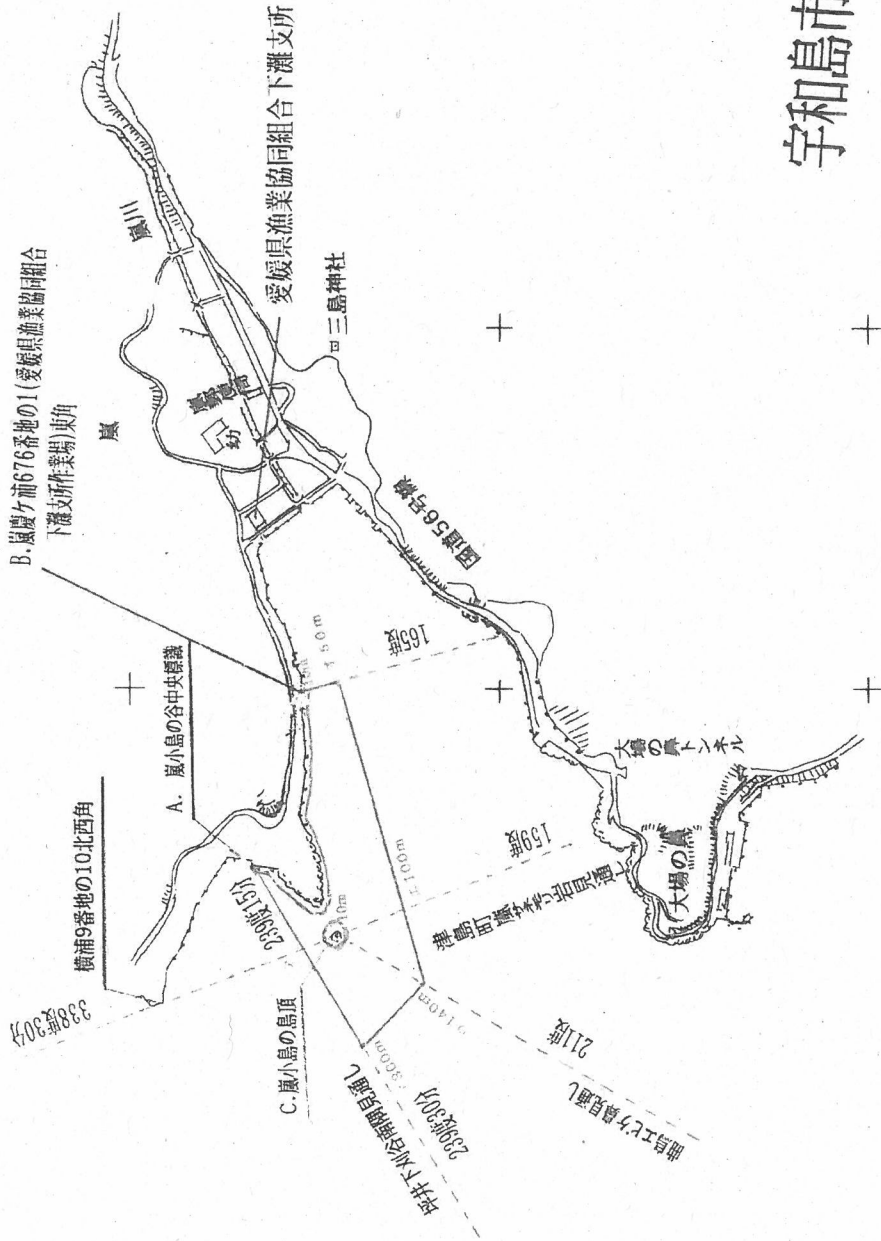

宇和島市津島町

1  
10000

宇和島市津島町

1/10000

宇和島市津島町

1/10000

宇和島市津島町

10000

宇和島市津島町

1/10000

宇珠区第256号 漁場図

10000

宇珠区第257号 漁場図

10000

宇珠区第258号 漁場図

10000

松本島  
距離標(宇珠区漁場図)  
307' 40"

725m

740m

宇珠川の漁場

宇珠区第259号 漁場図

10000

宇和島市津島町

E. 柳の浦水子区乙78番地7前海岸東角

宇和島市津島町

10000