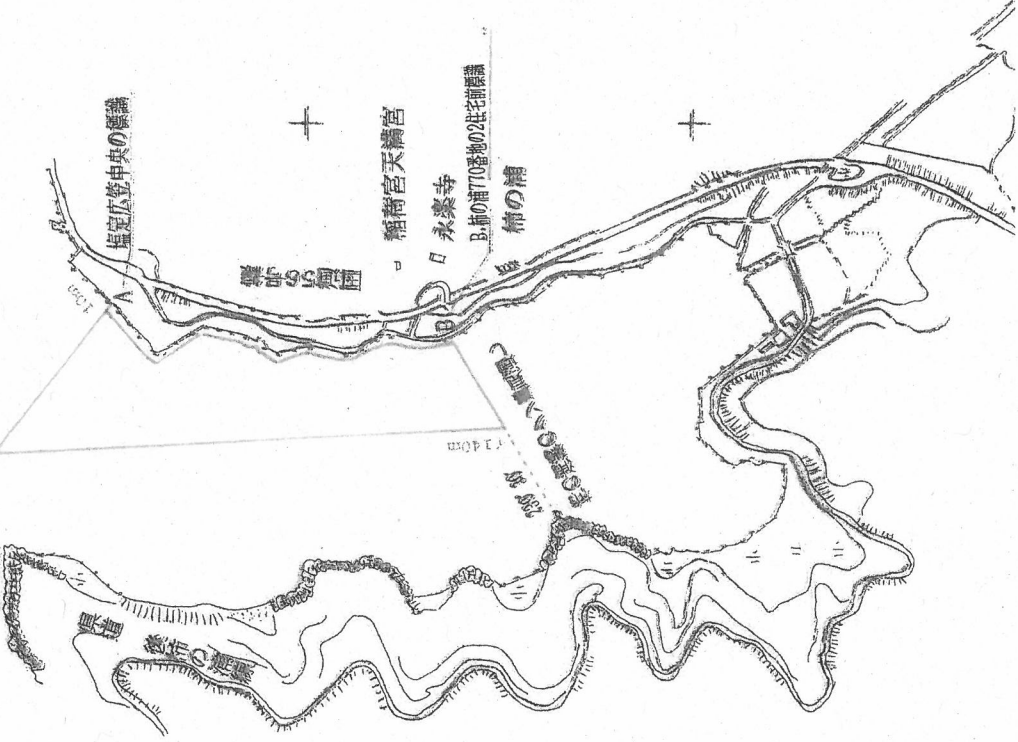

宇和島市津島町

1/10000

宇珠区第256号 漁場図

10000

宇珠区第257号 漁場図

10000

宇珠区第258号 漁場図

10000

松本島  
距離標(宇珠区漁場図)  
307' 40"

725m

740m

宇珠川の漁場

宇珠区第259号 漁場図

10000

宇和島市津島町

E. 柳の浦水子区乙78番地7前海岸東角