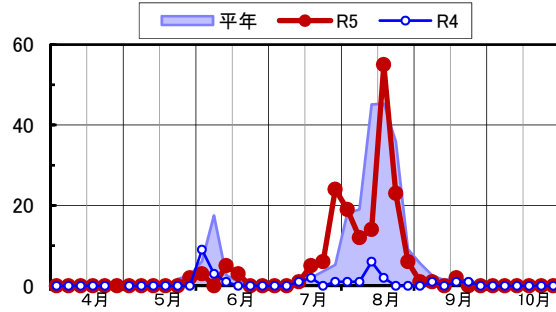

◆ツマグロヨコバイ 予察灯 (成虫半旬別誘殺数)

(西条市西泉/松山市上難波/松前町大間/久万高原町入野/西予市宇和町山田/愛南町御荘長月)

備考: 西予市宇和: 6月第1, 2半旬欠測
松前町大間: 6月第3, 4半旬欠測

ツマグロヨコバイ・予察灯電球(西条市西泉)

ツマグロヨコバイ・予察灯電球(松山市上難波)

ツマグロヨコバイ・予察灯電球(久万高原町入野)

ツマグロヨコバイ・予察灯電球(松前町大間)

ツマグロヨコバイ・予察灯電球(愛南町御荘長月)

ツマグロヨコバイ・予察灯電球(西予市宇和町山田)