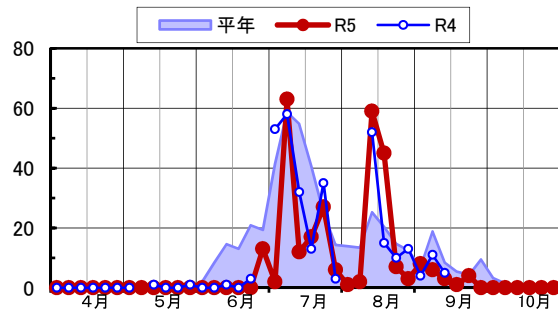

◆ツマグロヨコバイ 予察灯 (成虫半旬別誘殺数)

(西条市西泉/松山市上難波/松前町大間/久万高原町入野/西予市宇和町山田/愛南町御荘長月)

備考: 西予市宇和: 6月第1, 2半旬欠測
松前町大間: 6月第3, 4半旬欠測

ツマグロヨコバイ・予察灯電球(西条市西泉)

ツマグロヨコバイ・予察灯電球(松山市上難波)

ツマグロヨコバイ・予察灯電球(久万高原町入野)

ツマグロヨコバイ・予察灯電球(松前町大間)

ツマグロヨコバイ・予察灯電球(愛南町御荘長月)

ツマグロヨコバイ・予察灯電球(西予市宇和町山田)