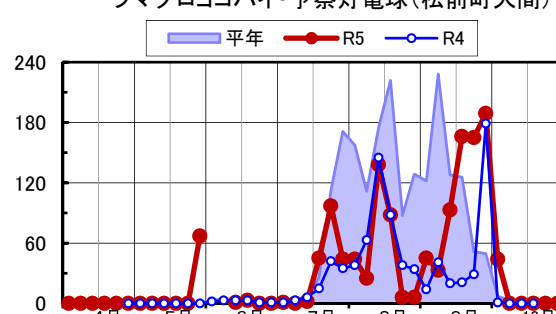

◆ツマグロヨコバイ 予察灯 (成虫半旬別誘殺数)

(西条市西泉/松山市上難波/松前町大間/久万高原町入野/西予市宇和町山田/愛南町御荘長月)

備考: 西予市宇和: 6月第1, 2半旬欠測
松前町大間: 6月第3, 4半旬欠測

ツマグロヨコバイ・予察灯電球(西条市西泉)

ツマグロヨコバイ・予察灯電球(松山市上難波)

ツマグロヨコバイ・予察灯電球(久万高原町入野)

ツマグロヨコバイ・予察灯電球(松前町大間)

ツマグロヨコバイ・予察灯電球(愛南町御荘長月)

ツマグロヨコバイ・予察灯電球(西予市宇和町山田)