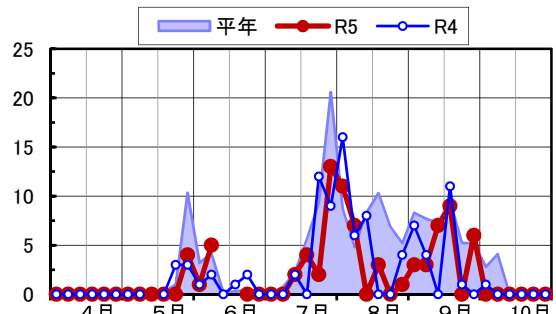

◆ツマグロヨコバイ 予察灯 (成虫半旬別誘殺数)

(西条市西泉/松山市上難波/松前町大間/久万高原町入野/西予市宇和町山田/愛南町御荘長月)

備考: 西予市宇和: 6月第1, 2半旬欠測
松前町大間: 6月第3, 4半旬欠測

ツマグロヨコバイ・予察灯電球(西条市西泉)

ツマグロヨコバイ・予察灯電球(松山市上難波)

ツマグロヨコバイ・予察灯電球(久万高原町入野)

ツマグロヨコバイ・予察灯電球(松前町大間)

ツマグロヨコバイ・予察灯電球(愛南町御荘長月)

ツマグロヨコバイ・予察灯電球(西予市宇和町山田)