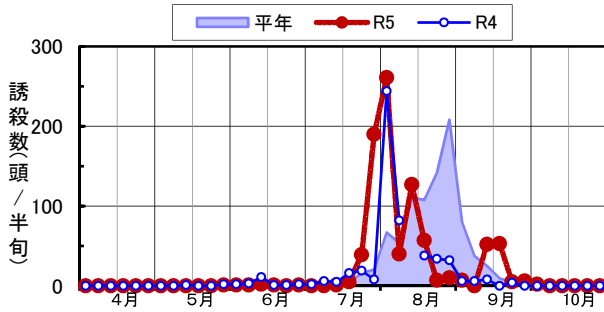

◆ツマグロヨコバイ 予察灯 (成虫半旬別誘殺数)

(西条市西泉/松山市上難波/松前町大間/久万高原町入野/西予市宇和町山田/愛南町御荘長月)

備考: 西予市宇和: 6月第1, 2半旬欠測
松前町大間: 6月第3, 4半旬欠測

ツマグロヨコバイ・予察灯電球(西条市西泉)

ツマグロヨコバイ・予察灯電球(松山市上難波)

ツマグロヨコバイ・予察灯電球(久万高原町入野)

ツマグロヨコバイ・予察灯電球(松前町大間)

ツマグロヨコバイ・予察灯電球(愛南町御荘長月)

ツマグロヨコバイ・予察灯電球(西予市宇和町山田)