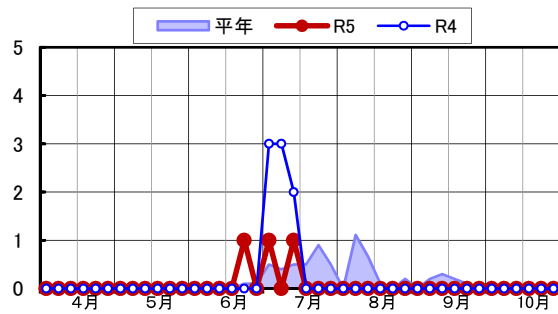

◆ツマグロヨコバイ 予察灯 (成虫半旬別誘殺数)

(西条市西泉/松山市上難波/松前町大間/久万高原町入野/西予市宇和町山田/愛南町御荘長月)

備考: 西予市宇和: 6月第1, 2半旬欠測
松前町大間: 6月第3, 4半旬欠測

ツマグロヨコバイ・予察灯電球(西条市西泉)

ツマグロヨコバイ・予察灯電球(松山市上難波)

ツマグロヨコバイ・予察灯電球(久万高原町入野)

ツマグロヨコバイ・予察灯電球(松前町大間)

ツマグロヨコバイ・予察灯電球(愛南町御荘長月)

ツマグロヨコバイ・予察灯電球(西予市宇和町山田)