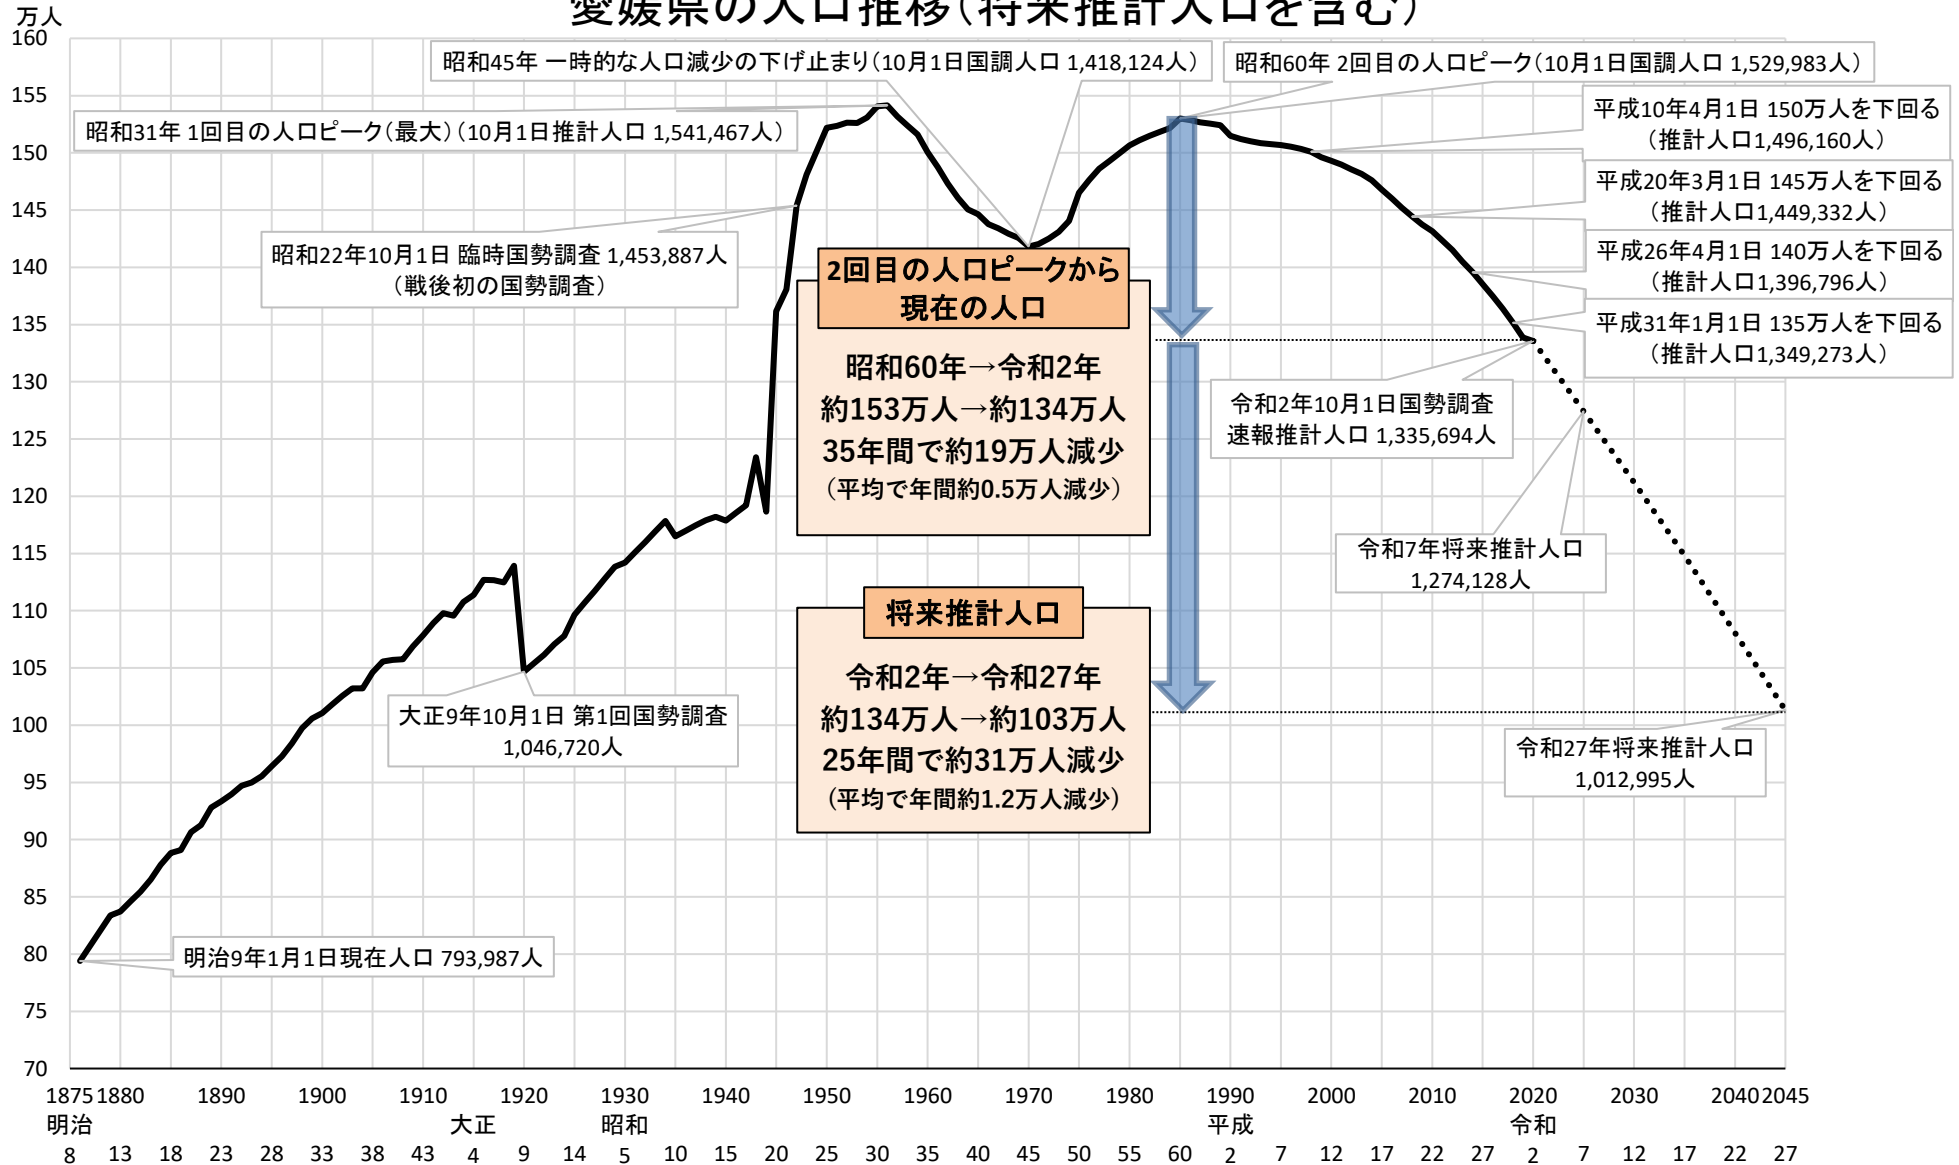

愛媛県の人口推移(将来推計人口を含む)

注) 明治9・12～19年：1月1日現在人口（明治10・11年はなし） 明治20～32年：12月31日日本籍人口 明治33～44・大正元～8年：12月31日現在人口
 大正9年から令和元年まで（大正10・11年、昭和20～24年を除く）：西暦が5の倍数の年は10月1日国勢調査、それ以外の年は10月1日推計人口（大正10・11年は12月31日現在人口、昭和19年は2月22日現在人口、昭和20年は11月1日現住人口、昭和21年は4月26日現住人口、昭和22年は10月1日臨時国勢調査、昭和23年は8月1日常住人口、昭和24年はなし）
 令和2年からの将来推計人口：日本の地域別将来推計人口（平成30（2018年）推計）（国立社会保障・人口問題研究所）