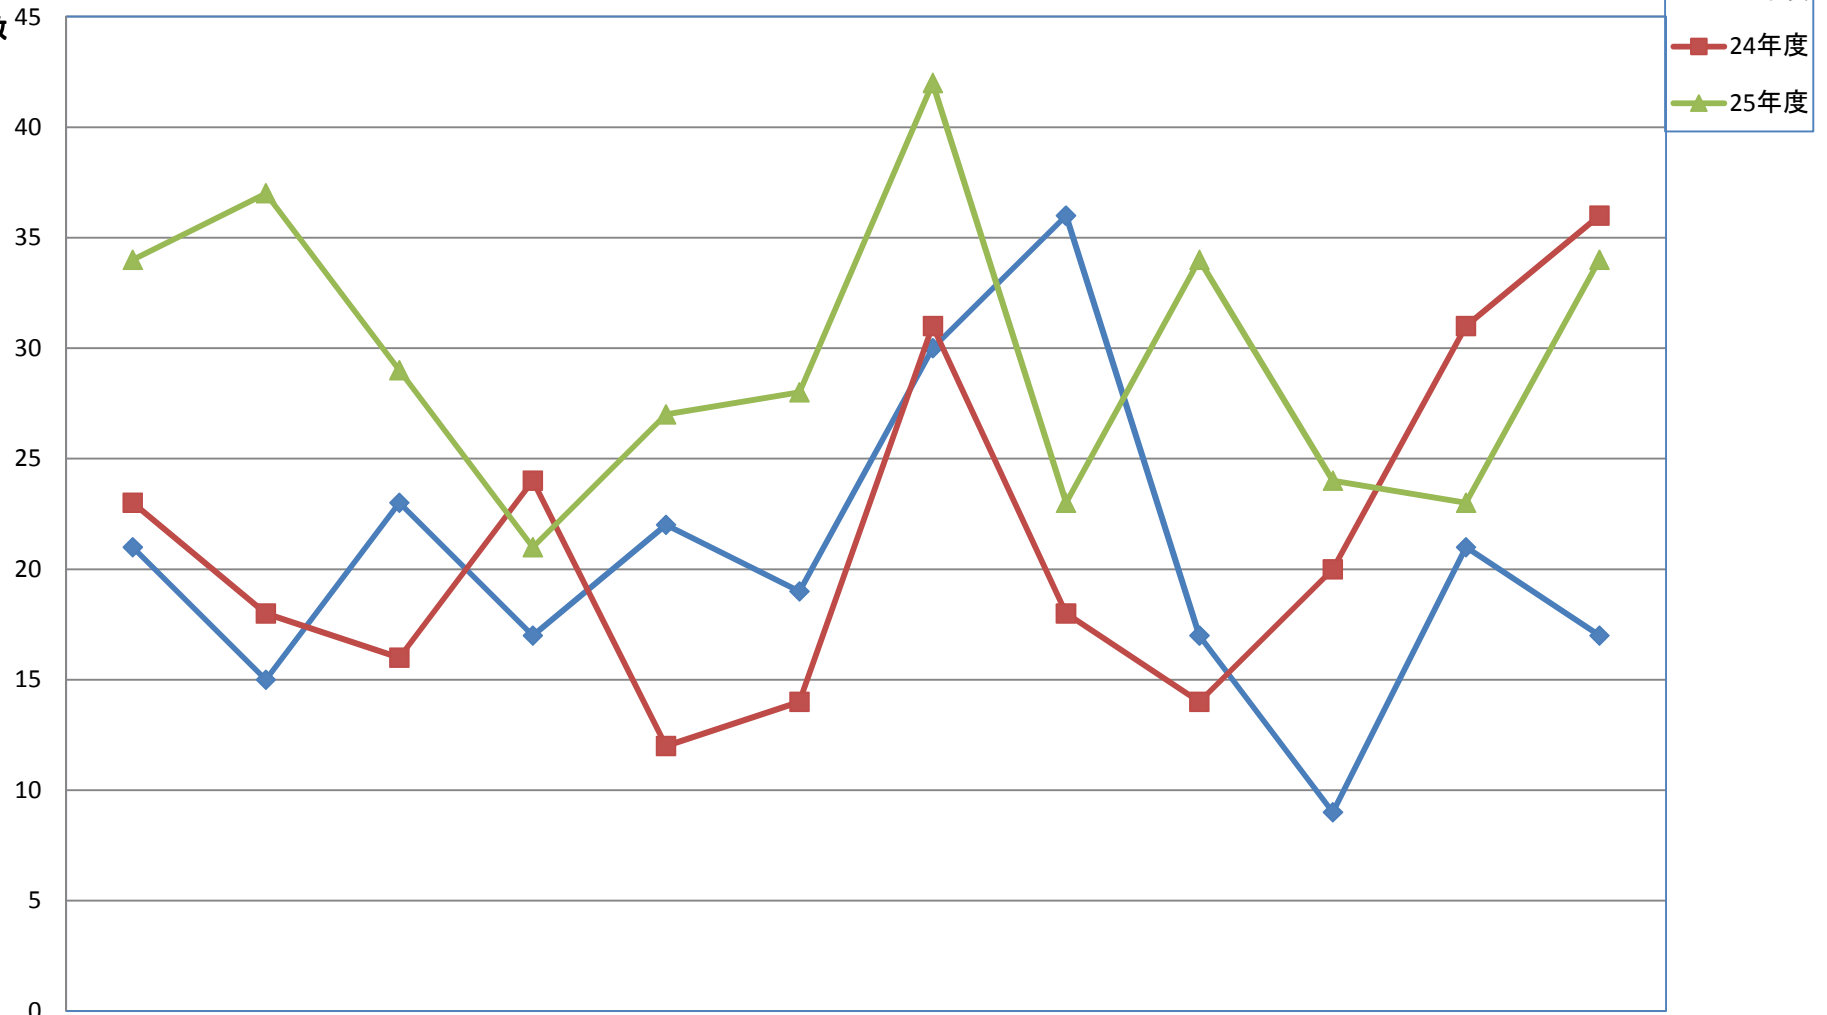

# 月別労働相談者数の推移

相談者数

|      | 4月 | 5月 | 6月 | 7月 | 8月 | 9月 | 10月 | 11月 | 12月 | 1月 | 2月 | 3月 |
|------|----|----|----|----|----|----|-----|-----|-----|----|----|----|
| 23年度 | 21 | 15 | 23 | 17 | 22 | 19 | 30  | 36  | 17  | 9  | 21 | 17 |
| 24年度 | 23 | 18 | 16 | 24 | 12 | 14 | 31  | 18  | 14  | 20 | 31 | 36 |
| 25年度 | 34 | 37 | 29 | 21 | 27 | 28 | 42  | 23  | 34  | 24 | 23 | 34 |