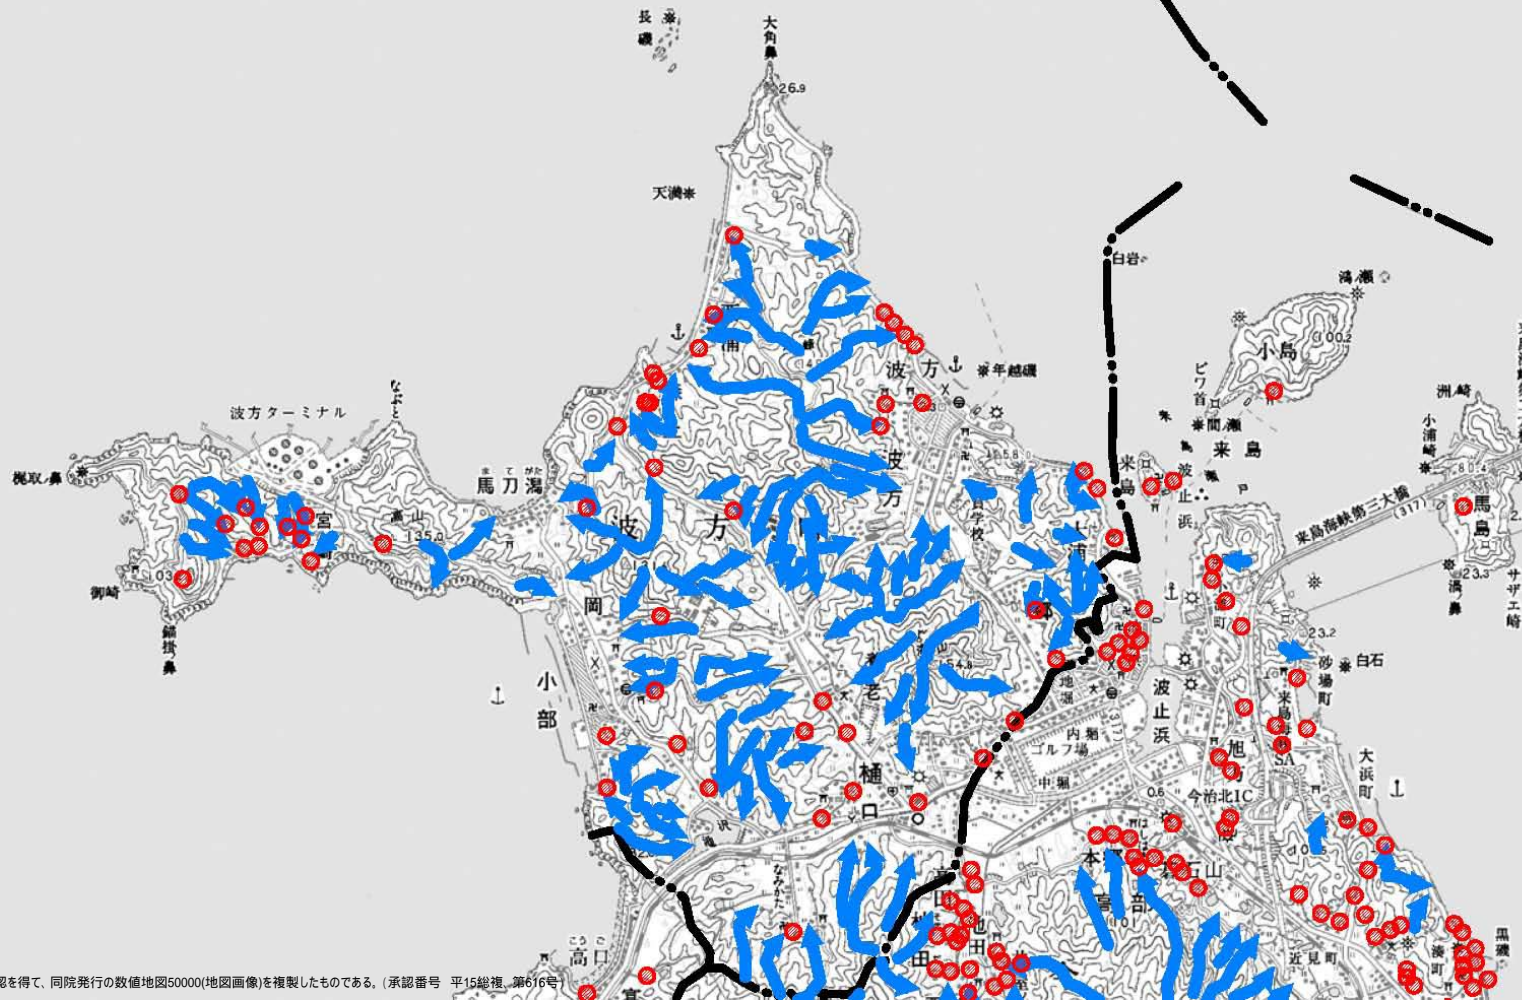

吉海町

津島

小島鼻

76.6

来島海峡第二大橋
洲崎
小浦崎
馬島
サヅ工崎

来島海峡第三大橋

317

2.7

23.3

23.2

白石

砂場町

米島

今治北IC

旭山

大浜町

近見町

黒瀬

長磯

大角鼻

26.9

天満

湯瀬

小島