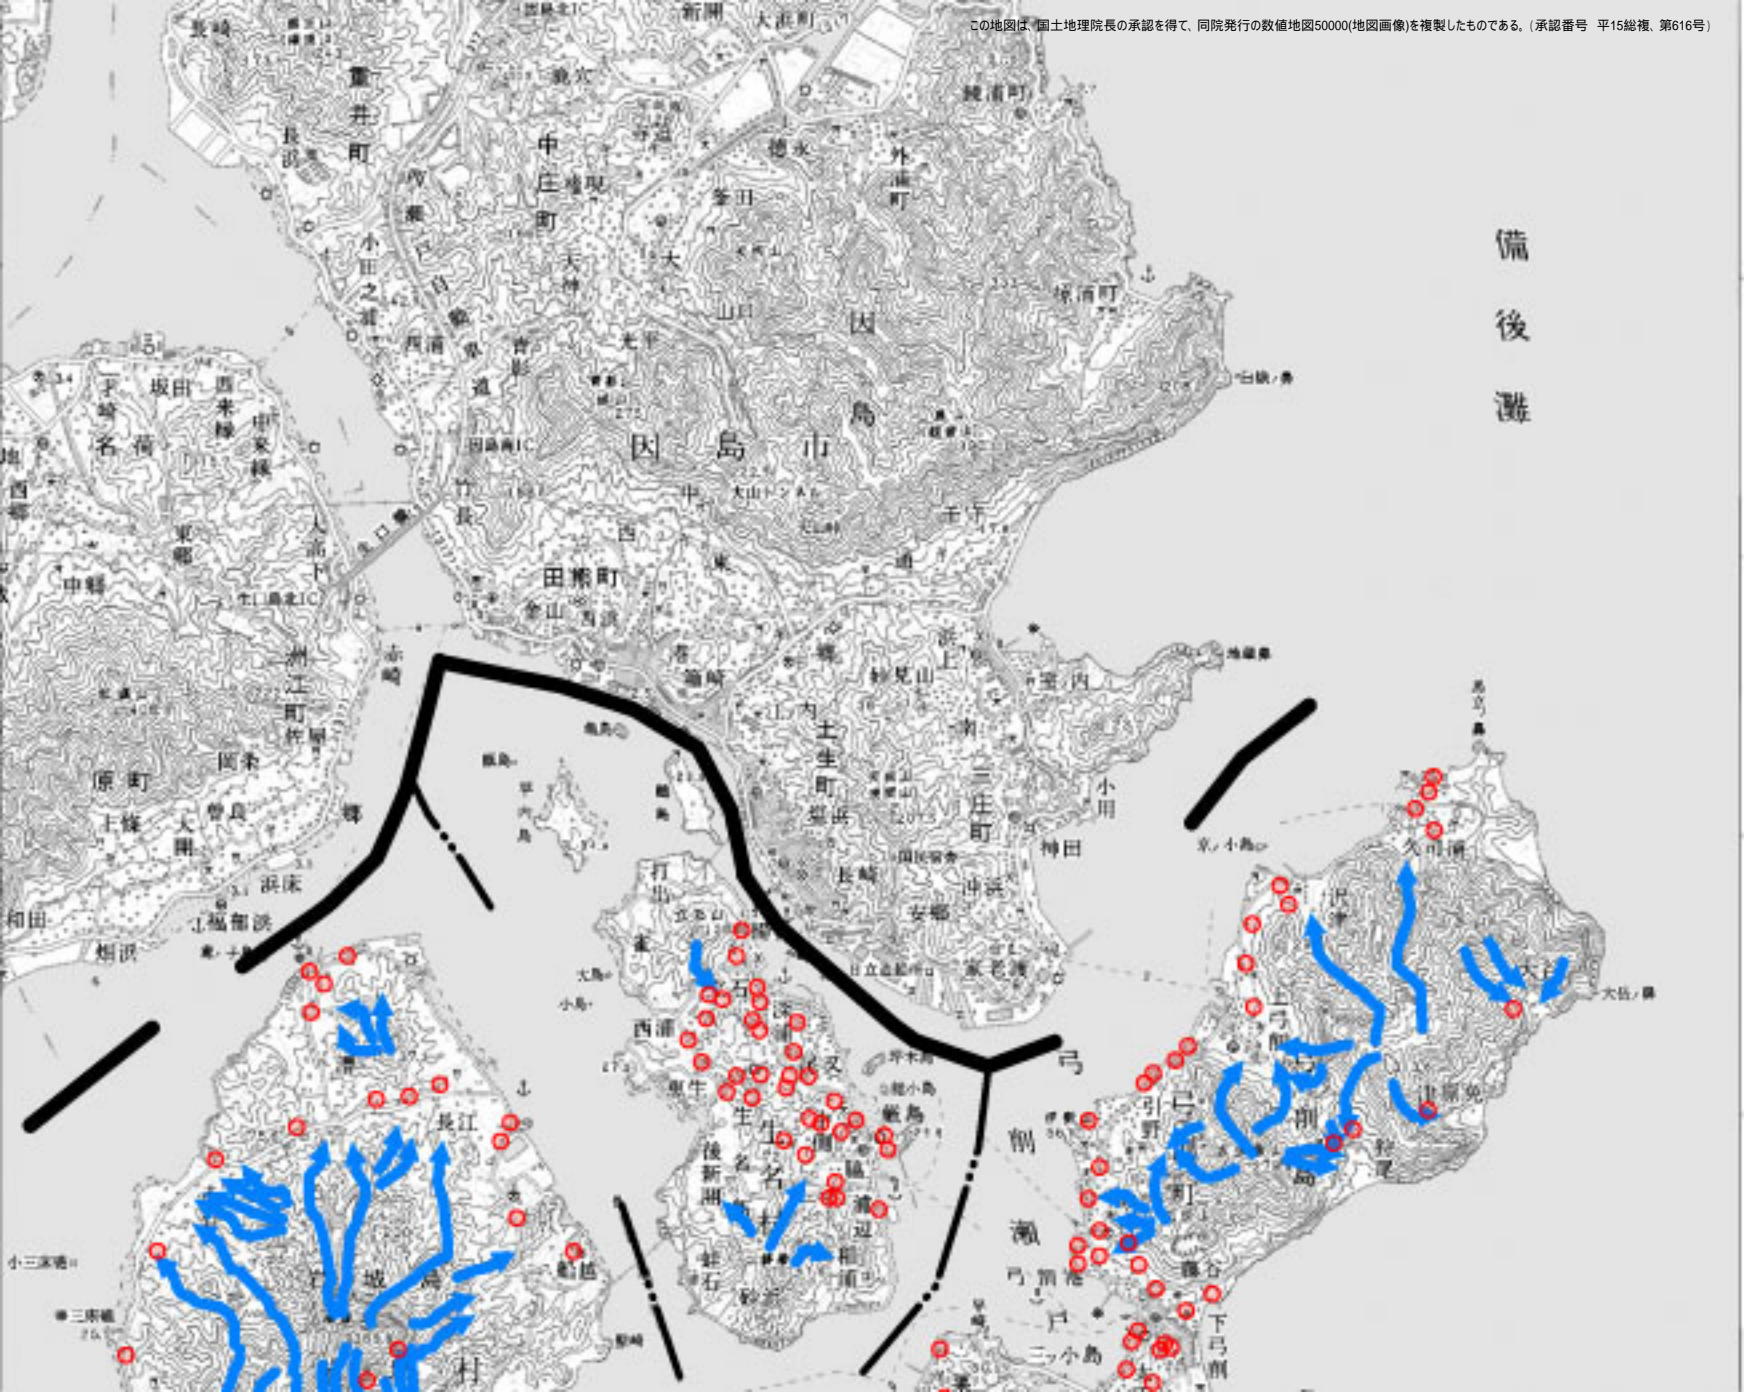

備後灘

長崎

重井町

中庄町

大田町

因島市

外浦町

原町

坂田

西米塚

申家塚

西浦

西庄

田熊町

金山

金山

金山

下名

荷

大高下

赤崎

赤崎

赤崎

赤崎

原町

原町

原町

原町

上條

上條

上條

上條