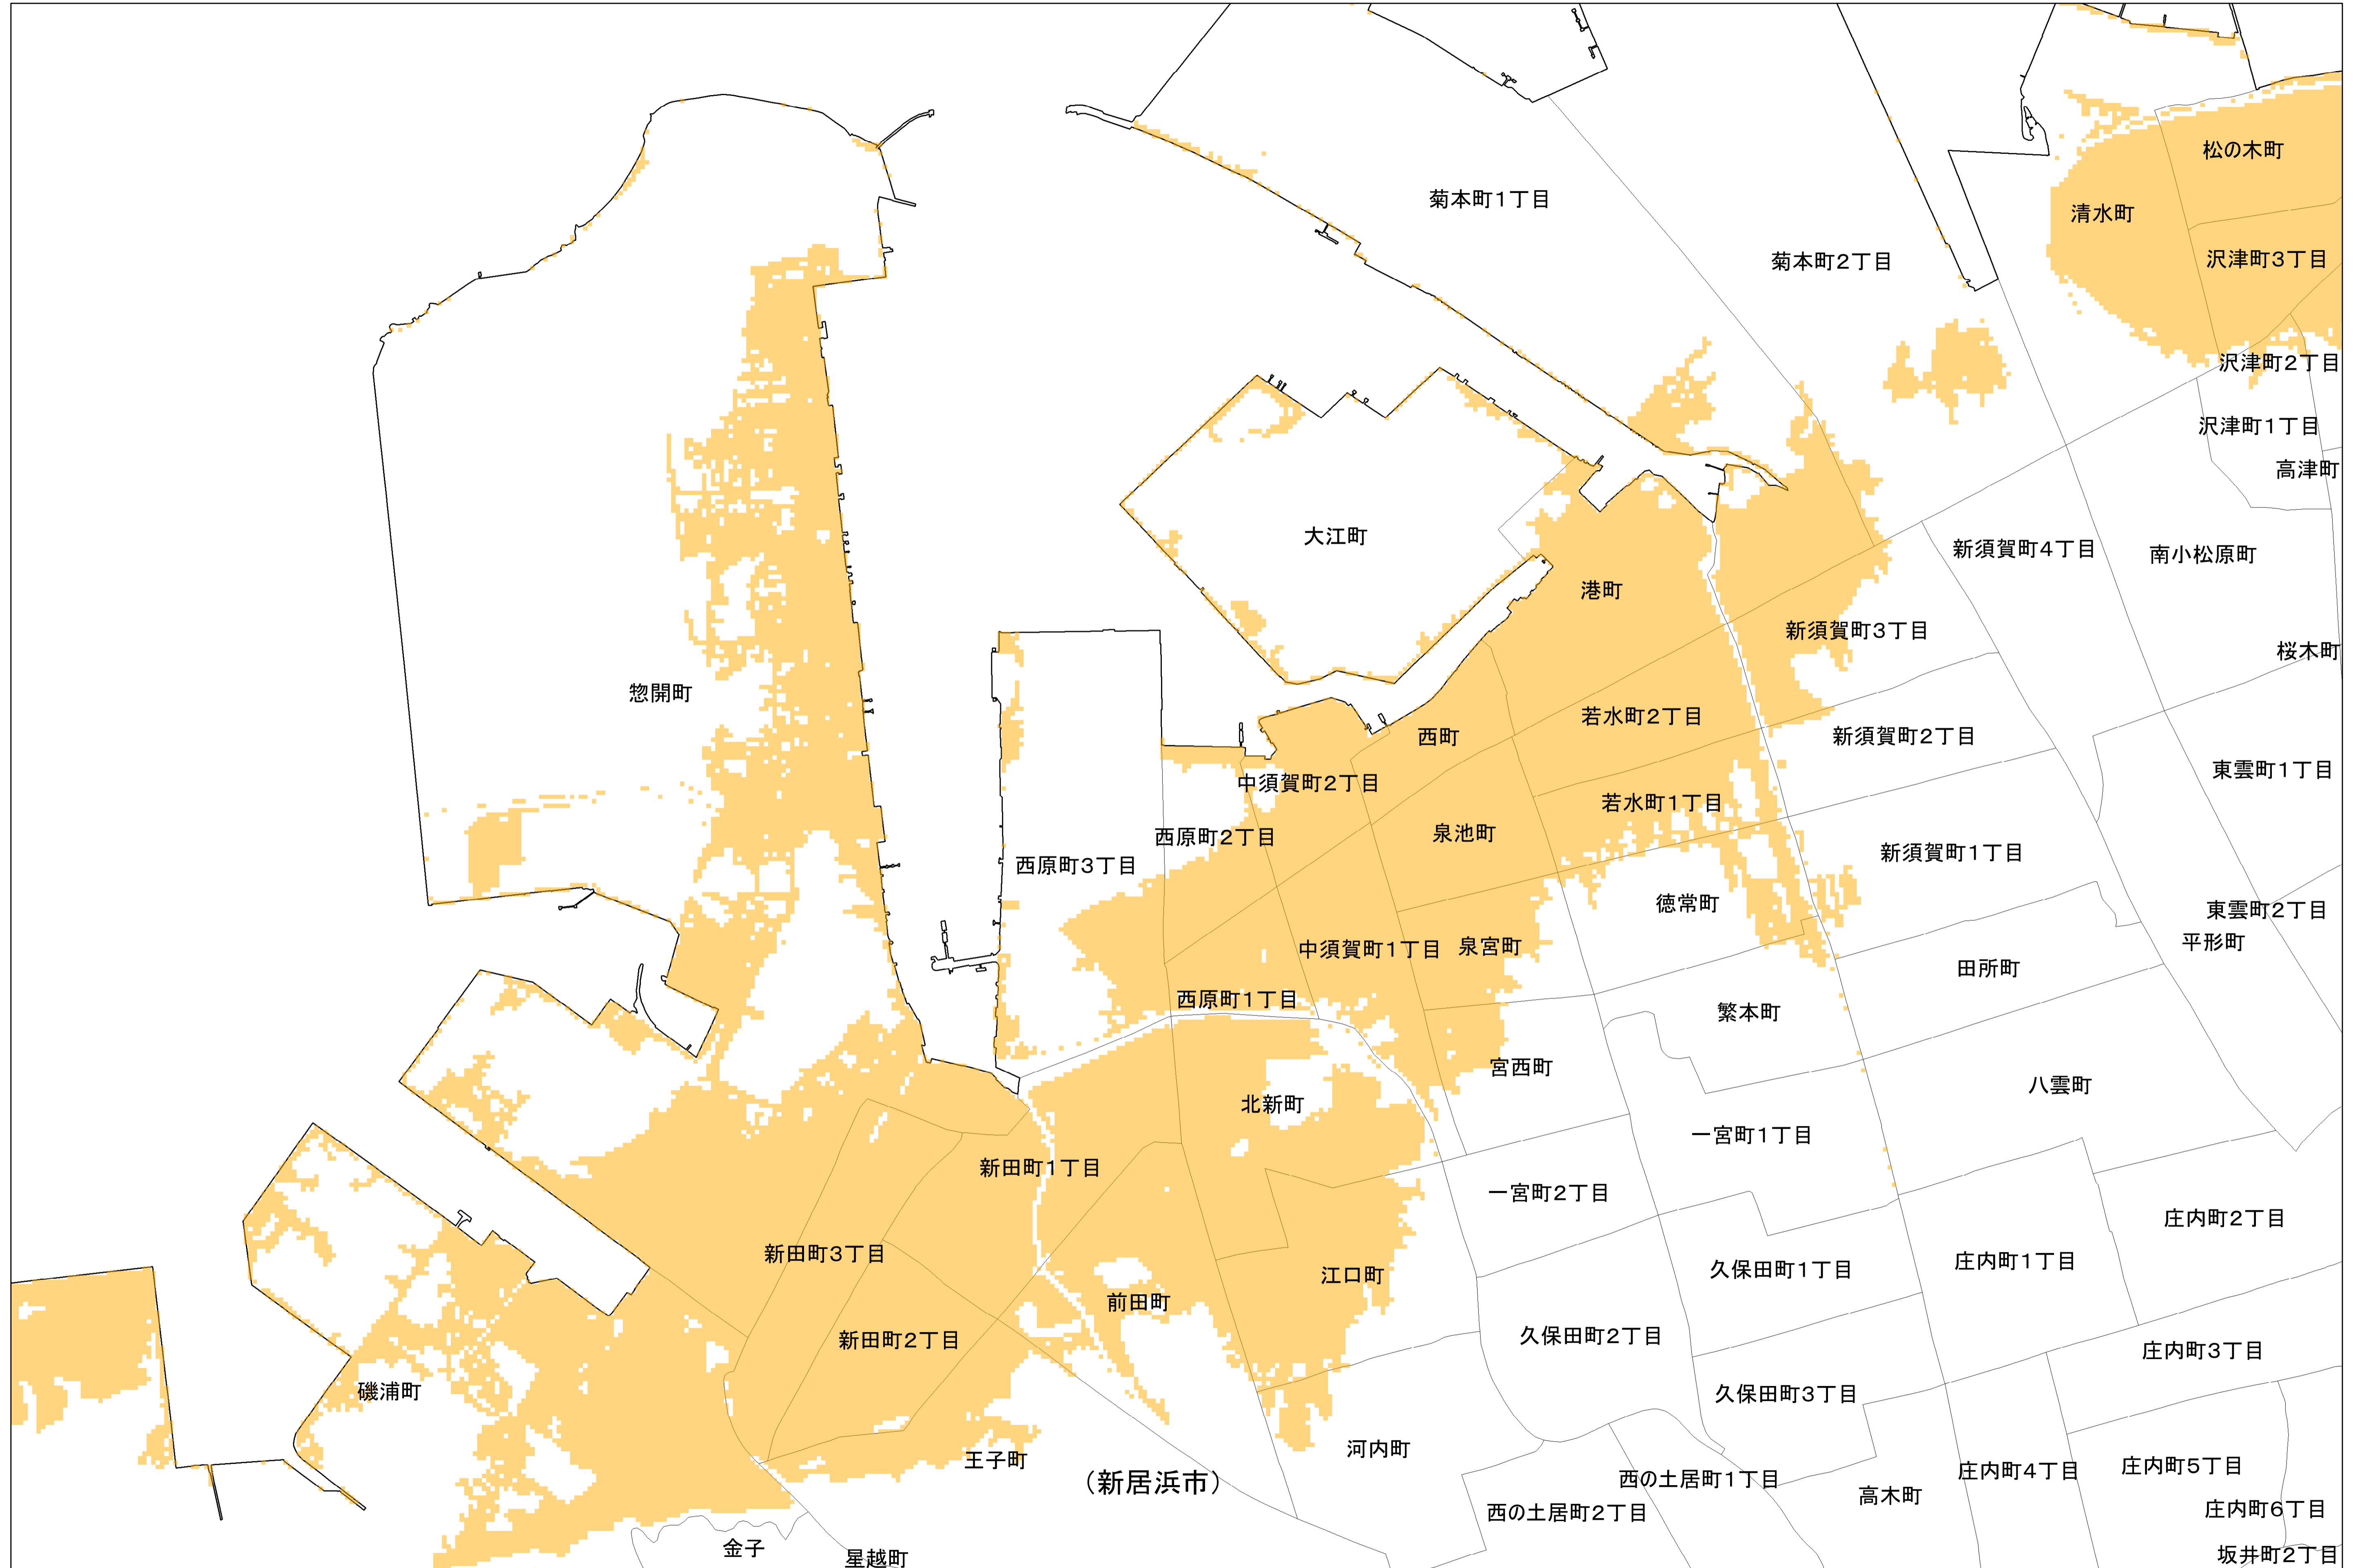

津波災害警戒区域 字記載図 (新居浜市：拡大図)

字の境界は「平成26年経済センサス-基礎調査 町丁・大字別境界データ」を基本としました。

津波災害警戒区域

0 0.15 0.3 0.6 km