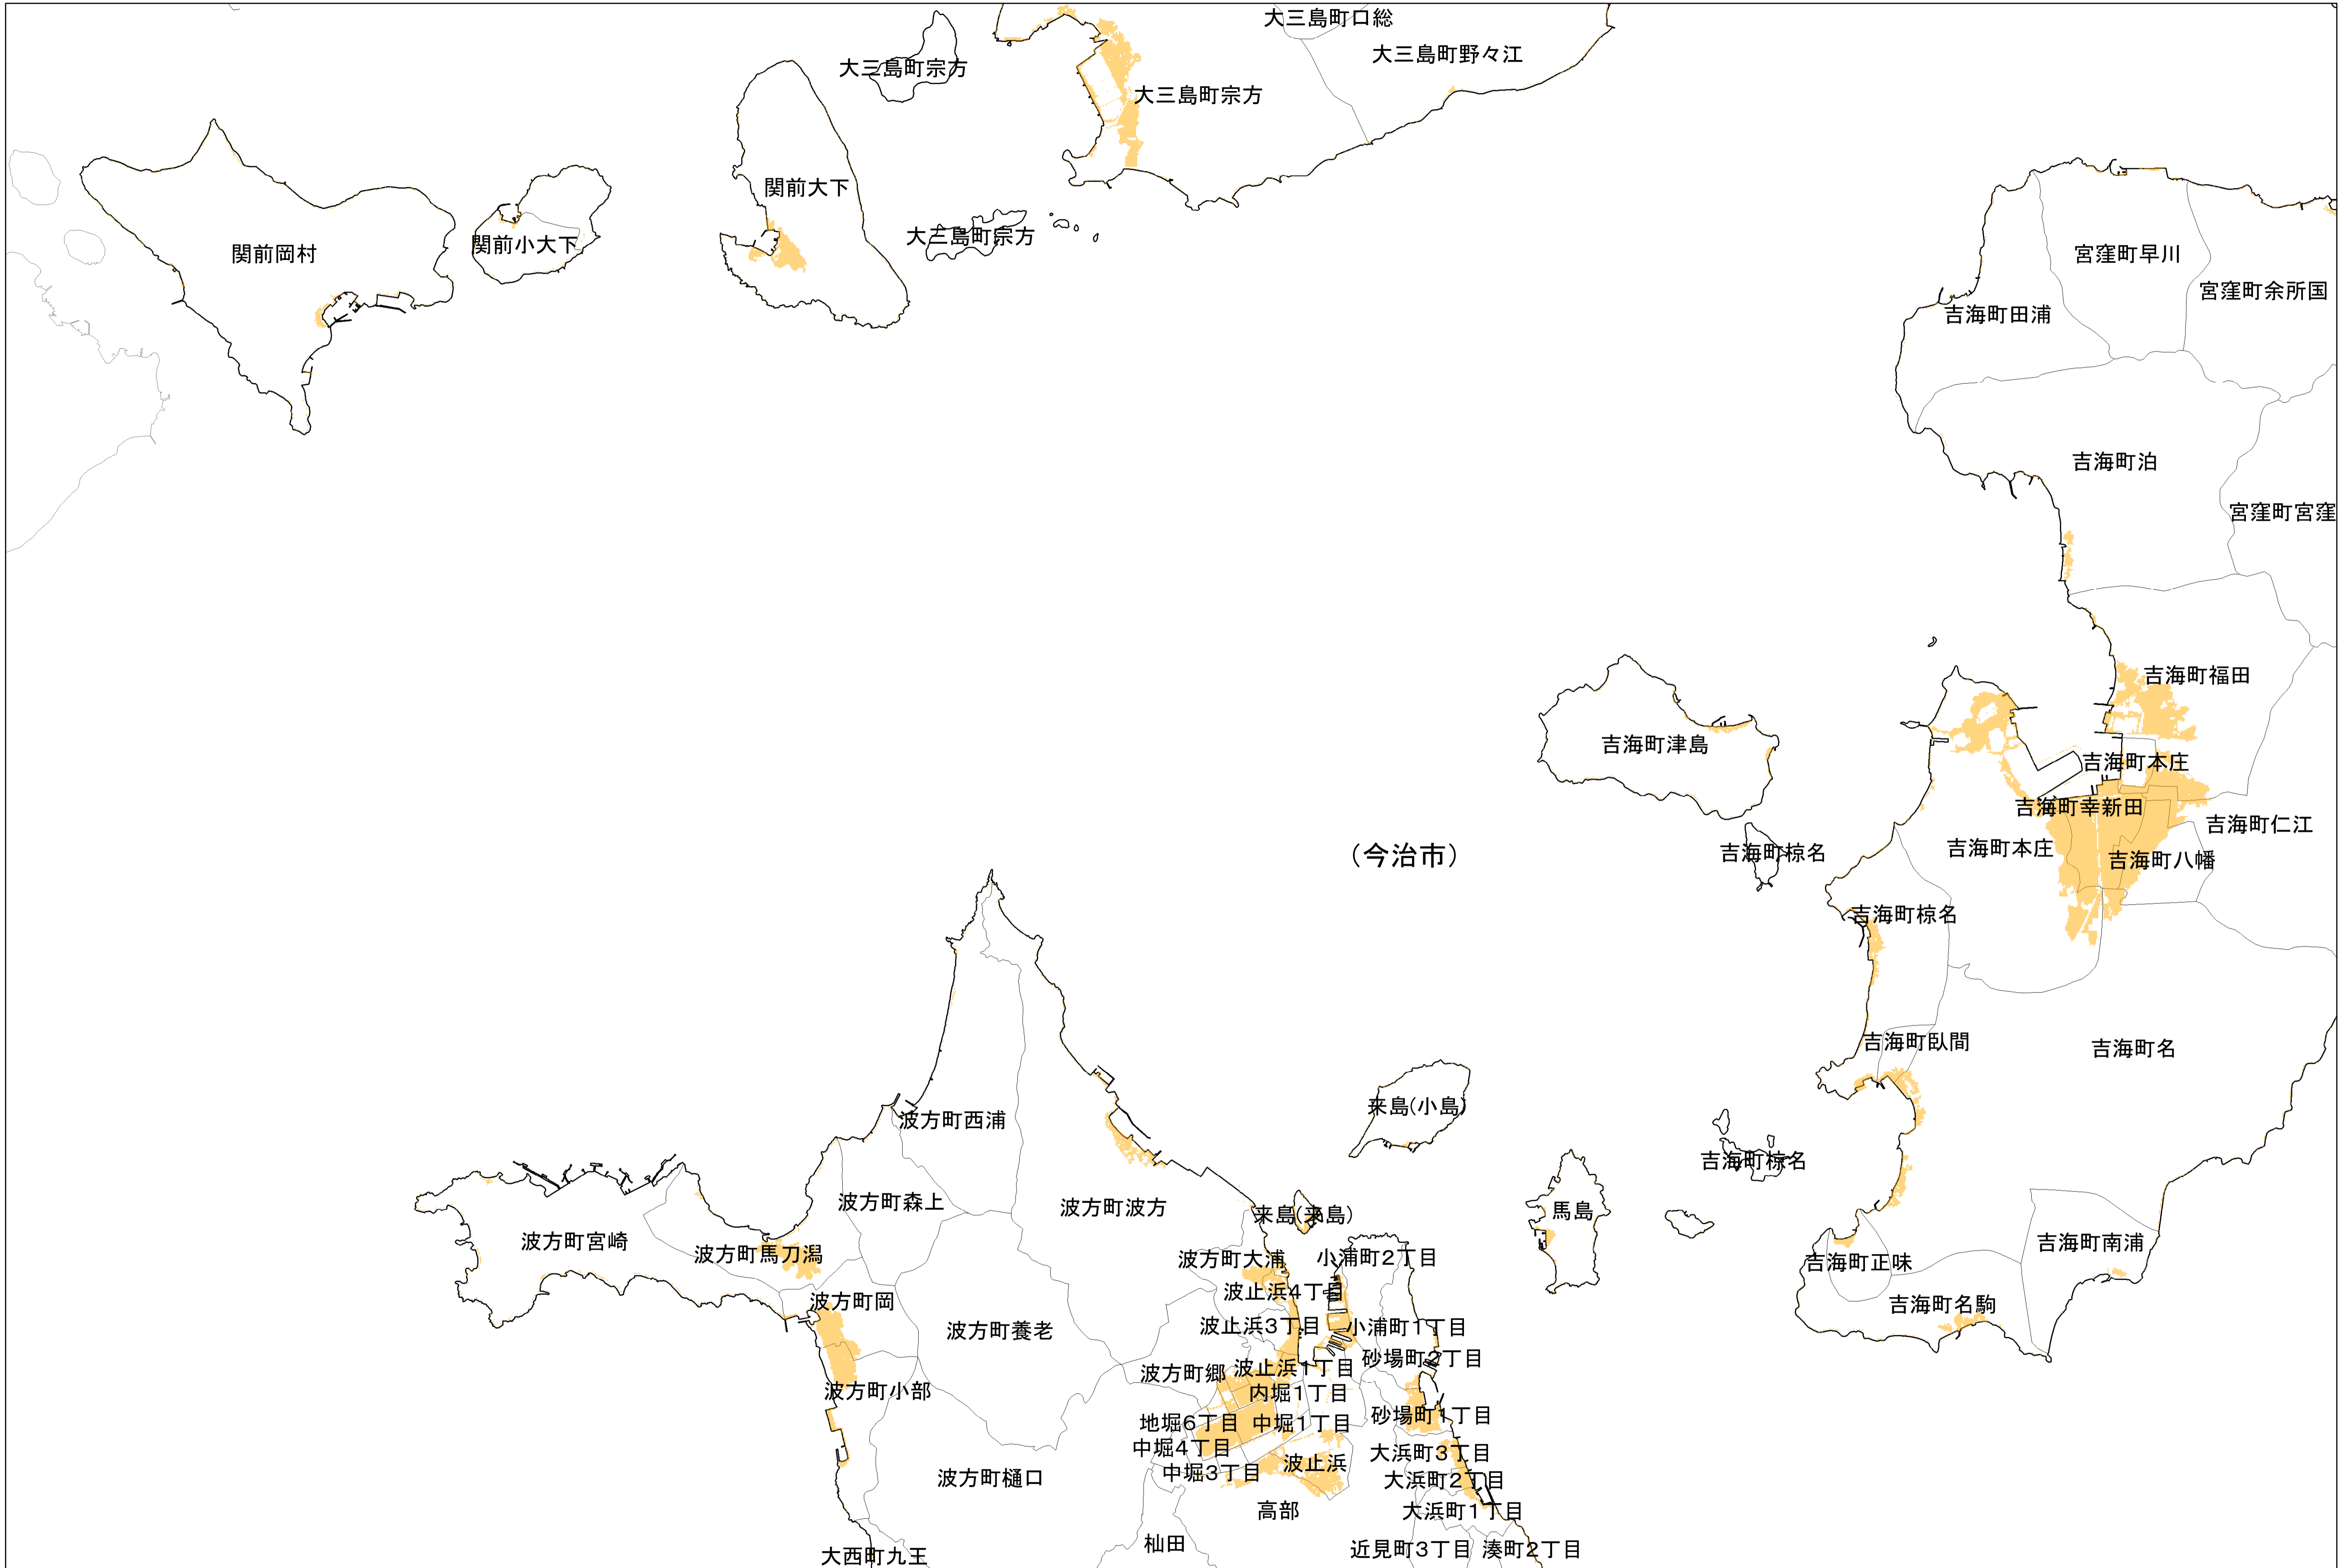

津波災害警戒区域 字記載図 (今治市)

1:25,000

字の境界は「平成26年経済センサス-基礎調査 町丁・大字別境界データ」を基本としました。