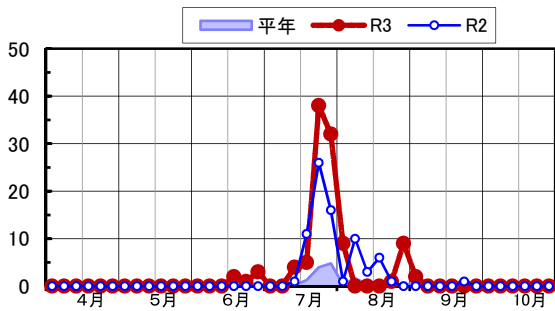

◆フタオビコヤガ 予察灯 (成虫半旬別誘殺数)

(西条市西泉/松山市上難波/松前町大間/久万高原町入野/西予市宇和町山田/愛南町御荘長月)

備考: 松前町大間:5月第6半旬、6月第5~6半旬、7月第2~4半旬 欠測
 愛南町御荘:5月第5半旬、7月第6半旬 欠測
 松山市上難波:6月第5半旬 欠測
 西予市宇和町:7月第6半旬、8月第1半旬、第3半旬 欠測

フタオビコヤガ・予察灯電球(西条市西泉)

フタオビコヤガ・予察灯電球(松山市上難波)