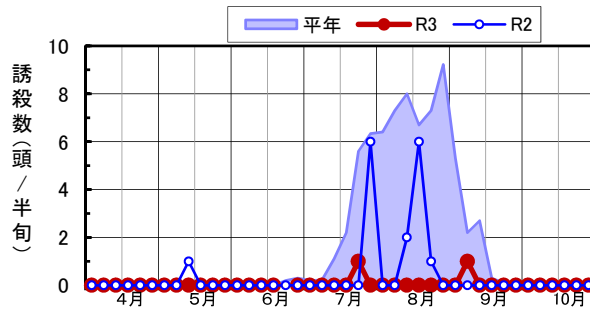

◆フタオビコヤガ 予察灯 (成虫半旬別誘殺数)

(西条市西泉/松山市上難波/松前町大間/久万高原町入野/西予市宇和町山田/愛南町御荘長月)

備考: 松前町大間:5月第6半旬、6月第5~6半旬、7月第2~4半旬 欠測
 愛南町御荘:5月第5半旬、7月第6半旬 欠測
 松山市上難波:6月第5半旬 欠測
 西予市宇和町:7月第6半旬、8月第1半旬、第3半旬 欠測

フタオビコヤガ・予察灯電球(西条市西泉)

フタオビコヤガ・予察灯電球(松山市上難波)