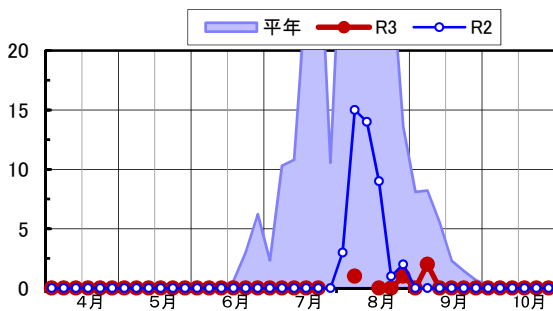

フタオビコヤガ・予察灯電球(西予市宇和町山田)