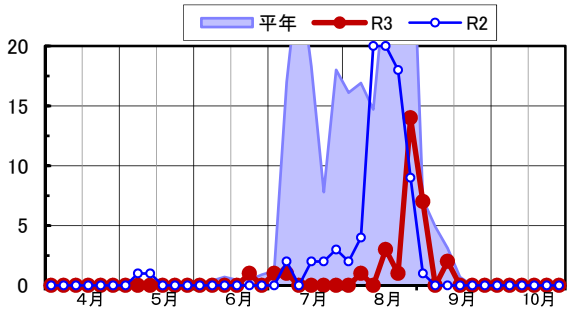

◆フタオビコヤガ 予察灯 (成虫半旬別誘殺数)

(西条市西泉/松山市上難波/松前町大間/久万高原町入野/西予市宇和町山田/愛南町御荘長月)

備考: 松前町大間:5月第6半旬、6月第5~6半旬、7月第2~4半旬 欠測
 愛南町御荘:5月第5半旬、7月第6半旬 欠測
 松山市上難波:6月第5半旬 欠測
 西予市宇和町:7月第6半旬、8月第1半旬、第3半旬 欠測

フタオビコヤガ・予察灯電球(西条市西泉)

フタオビコヤガ・予察灯電球(松山市上難波)