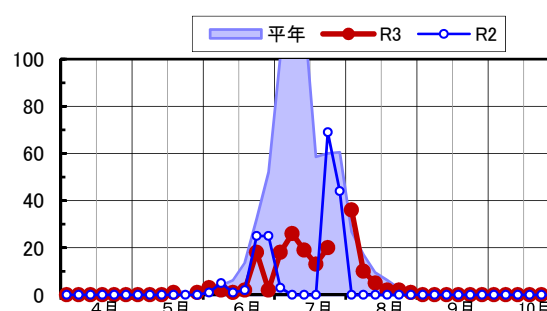

フタオビコヤガ・予察灯電球(愛南町御荘長月)