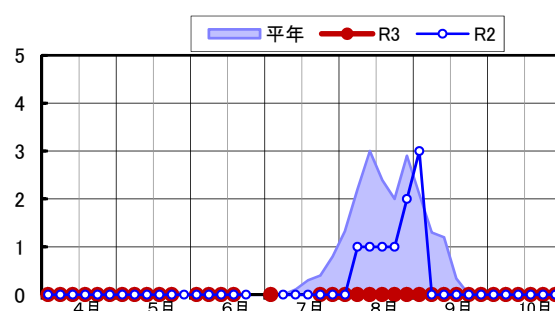

フタオビコヤガ・予察灯電球(松前町大間)