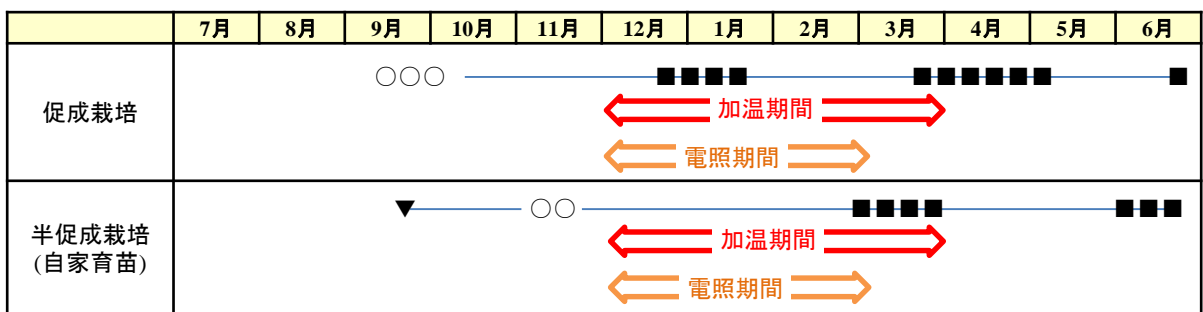

デルフィニウム ‘さくらひめ’ の紹介

農林水産研究所

愛媛県では、全国的にも出荷量の少ない**ピンク色のシネンシス系デルフィニウム ‘さくらひめ’**を育成し〔H27.2品種登録〕、産地化を図っています。

‘さくらひめ’の主な特徴

- ピンク色の**発色が非常に鮮明**。
- 生育が良好で**草丈が高く、切花長も長い**。
- 一枝あたりの花数が多く、**花にボリューム感**がある。

出荷前の‘さくらひめ’

さくらひめ 従来品種

‘さくらひめ’の作型

従来品種との比較

▼播種 ○定植 ■収穫

‘さくらひめ’の生育データ

系統名称	開花日※1	草丈 (cm)	花房(cm)			花型	花径 (cm)	花色※2
			長さ	幅	小花数			
さくらひめ	12月15日	96.3	35.4	12.7	11.5	一重	4.5	ピンク色
(対照)	12月20日	70.0	17.5	12.7	6.3	一重	4.5	ピンク色

※1：一番花の開花日（定植日は9月28日） ※2：ピンク色は日本園芸植物標準色表コード（0102）